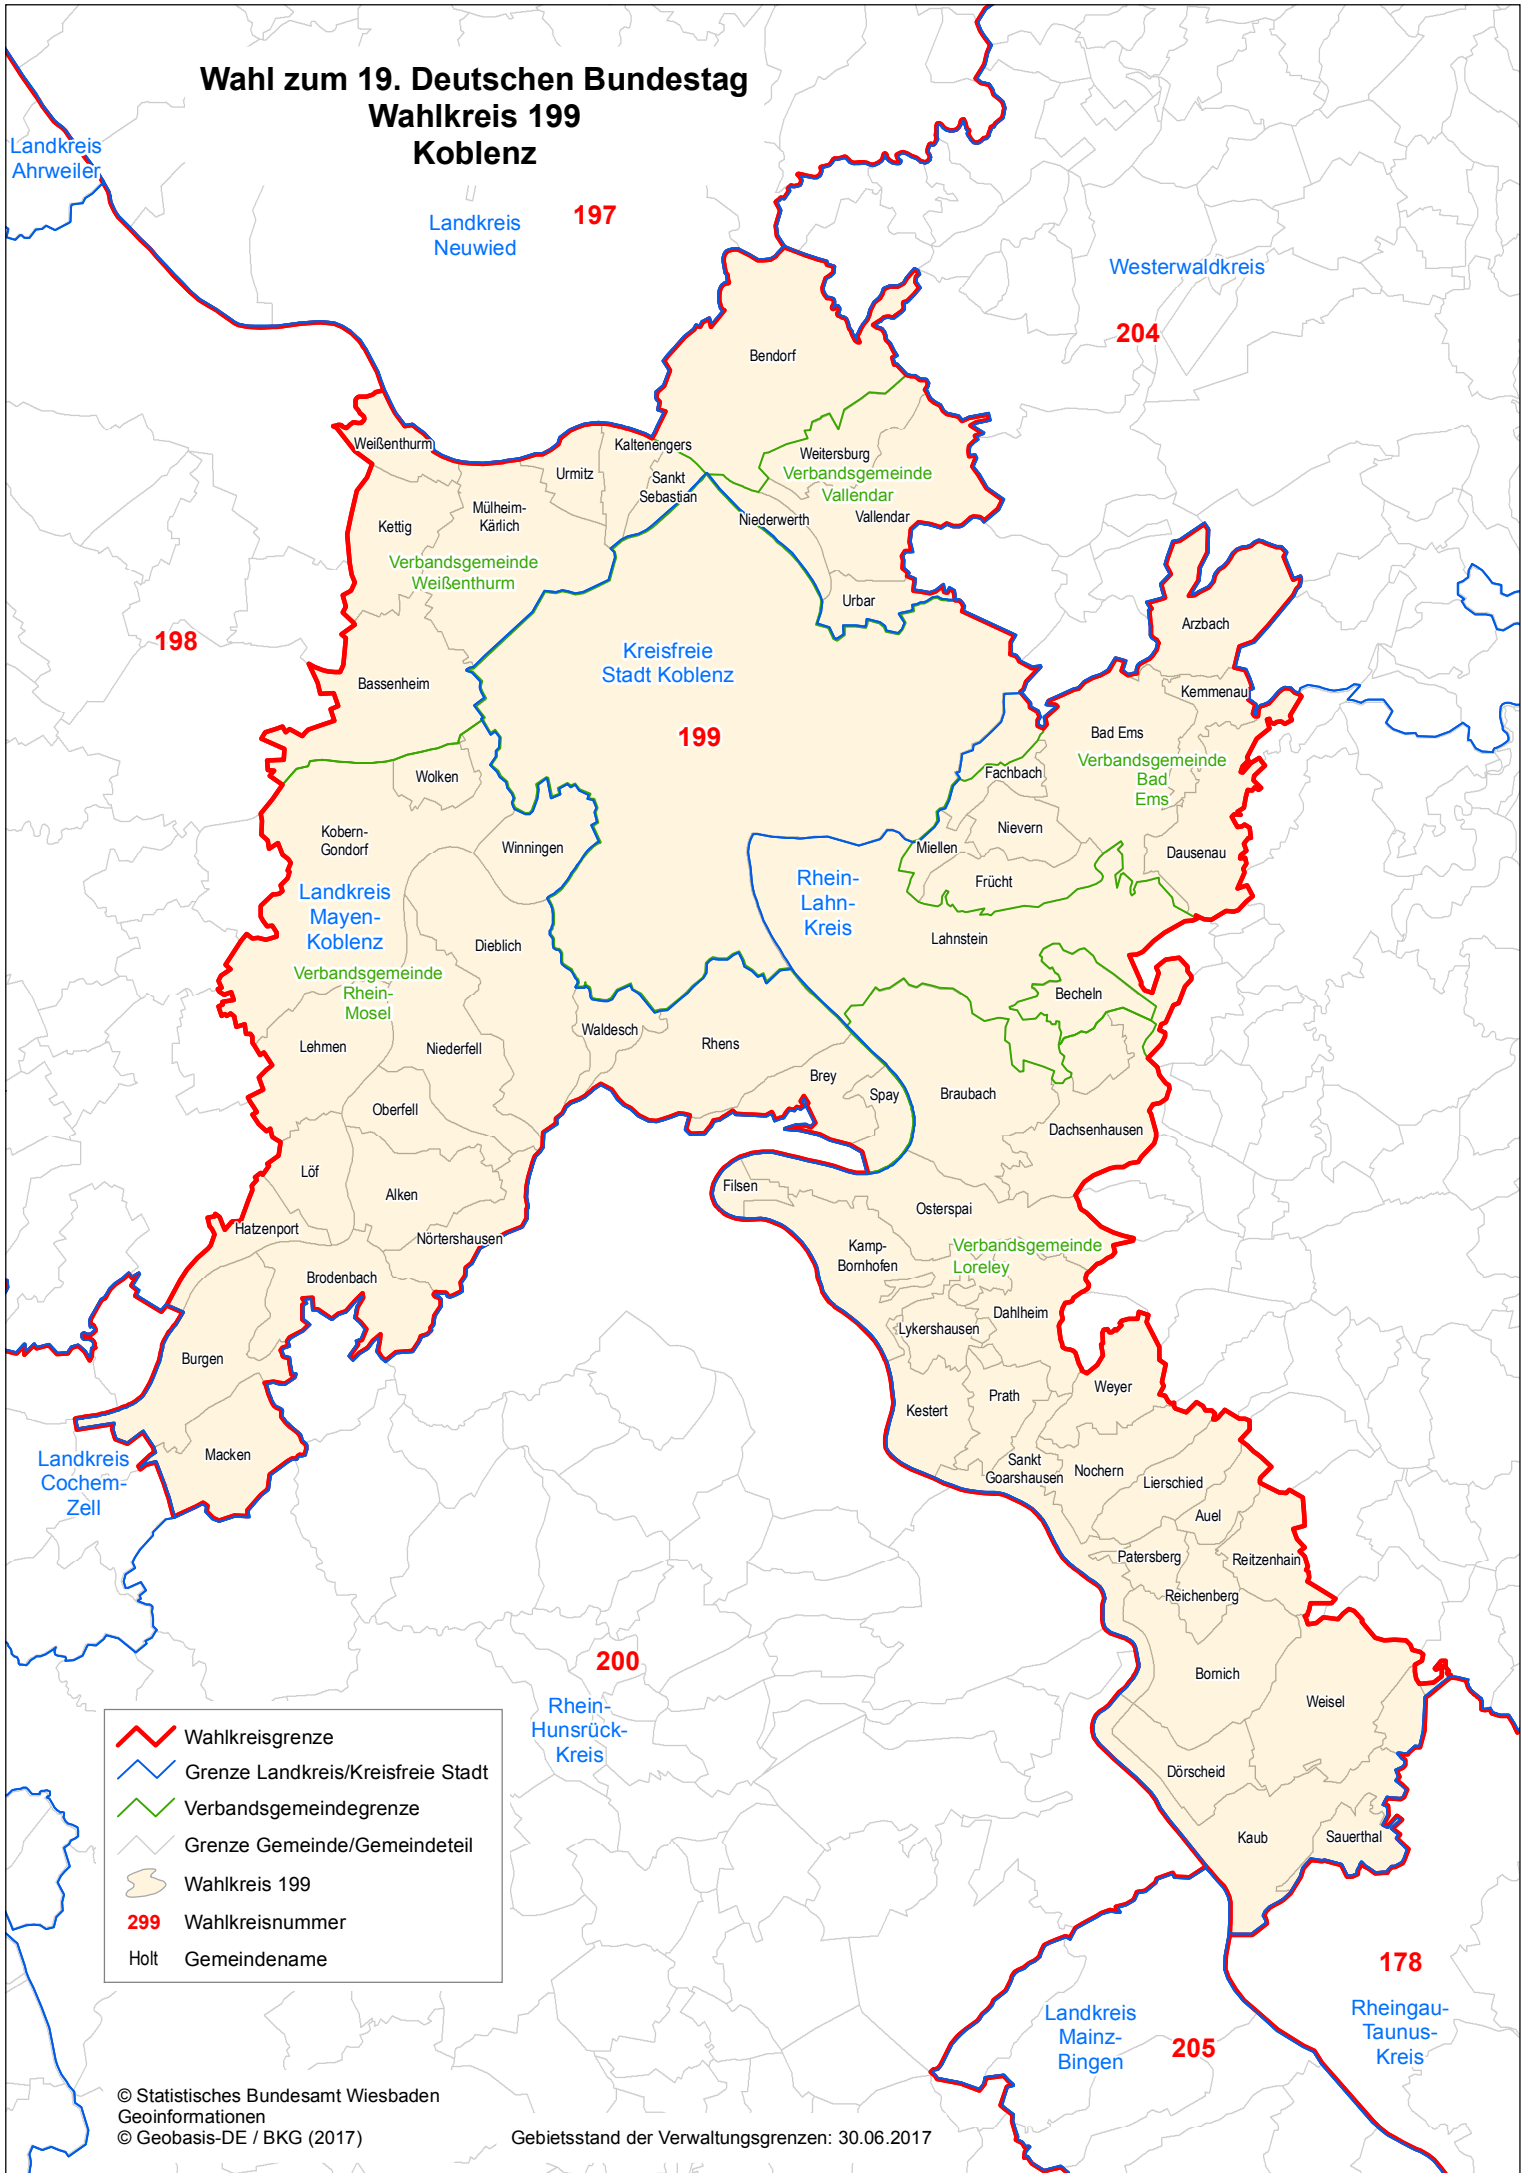

# Wahl zum 19. Deutschen Bundestag Wahlkreis 199 Koblenz

	Wahlkreisgrenze
	Grenze Landkreis/Kreisfreie Stadt
	Verbandsgemeindegrenze
	Grenze Gemeinde/Gemeindeteil
	Wahlkreis 199
<b>299</b>	Wahlkreisnummer
Holt	Gemeindename