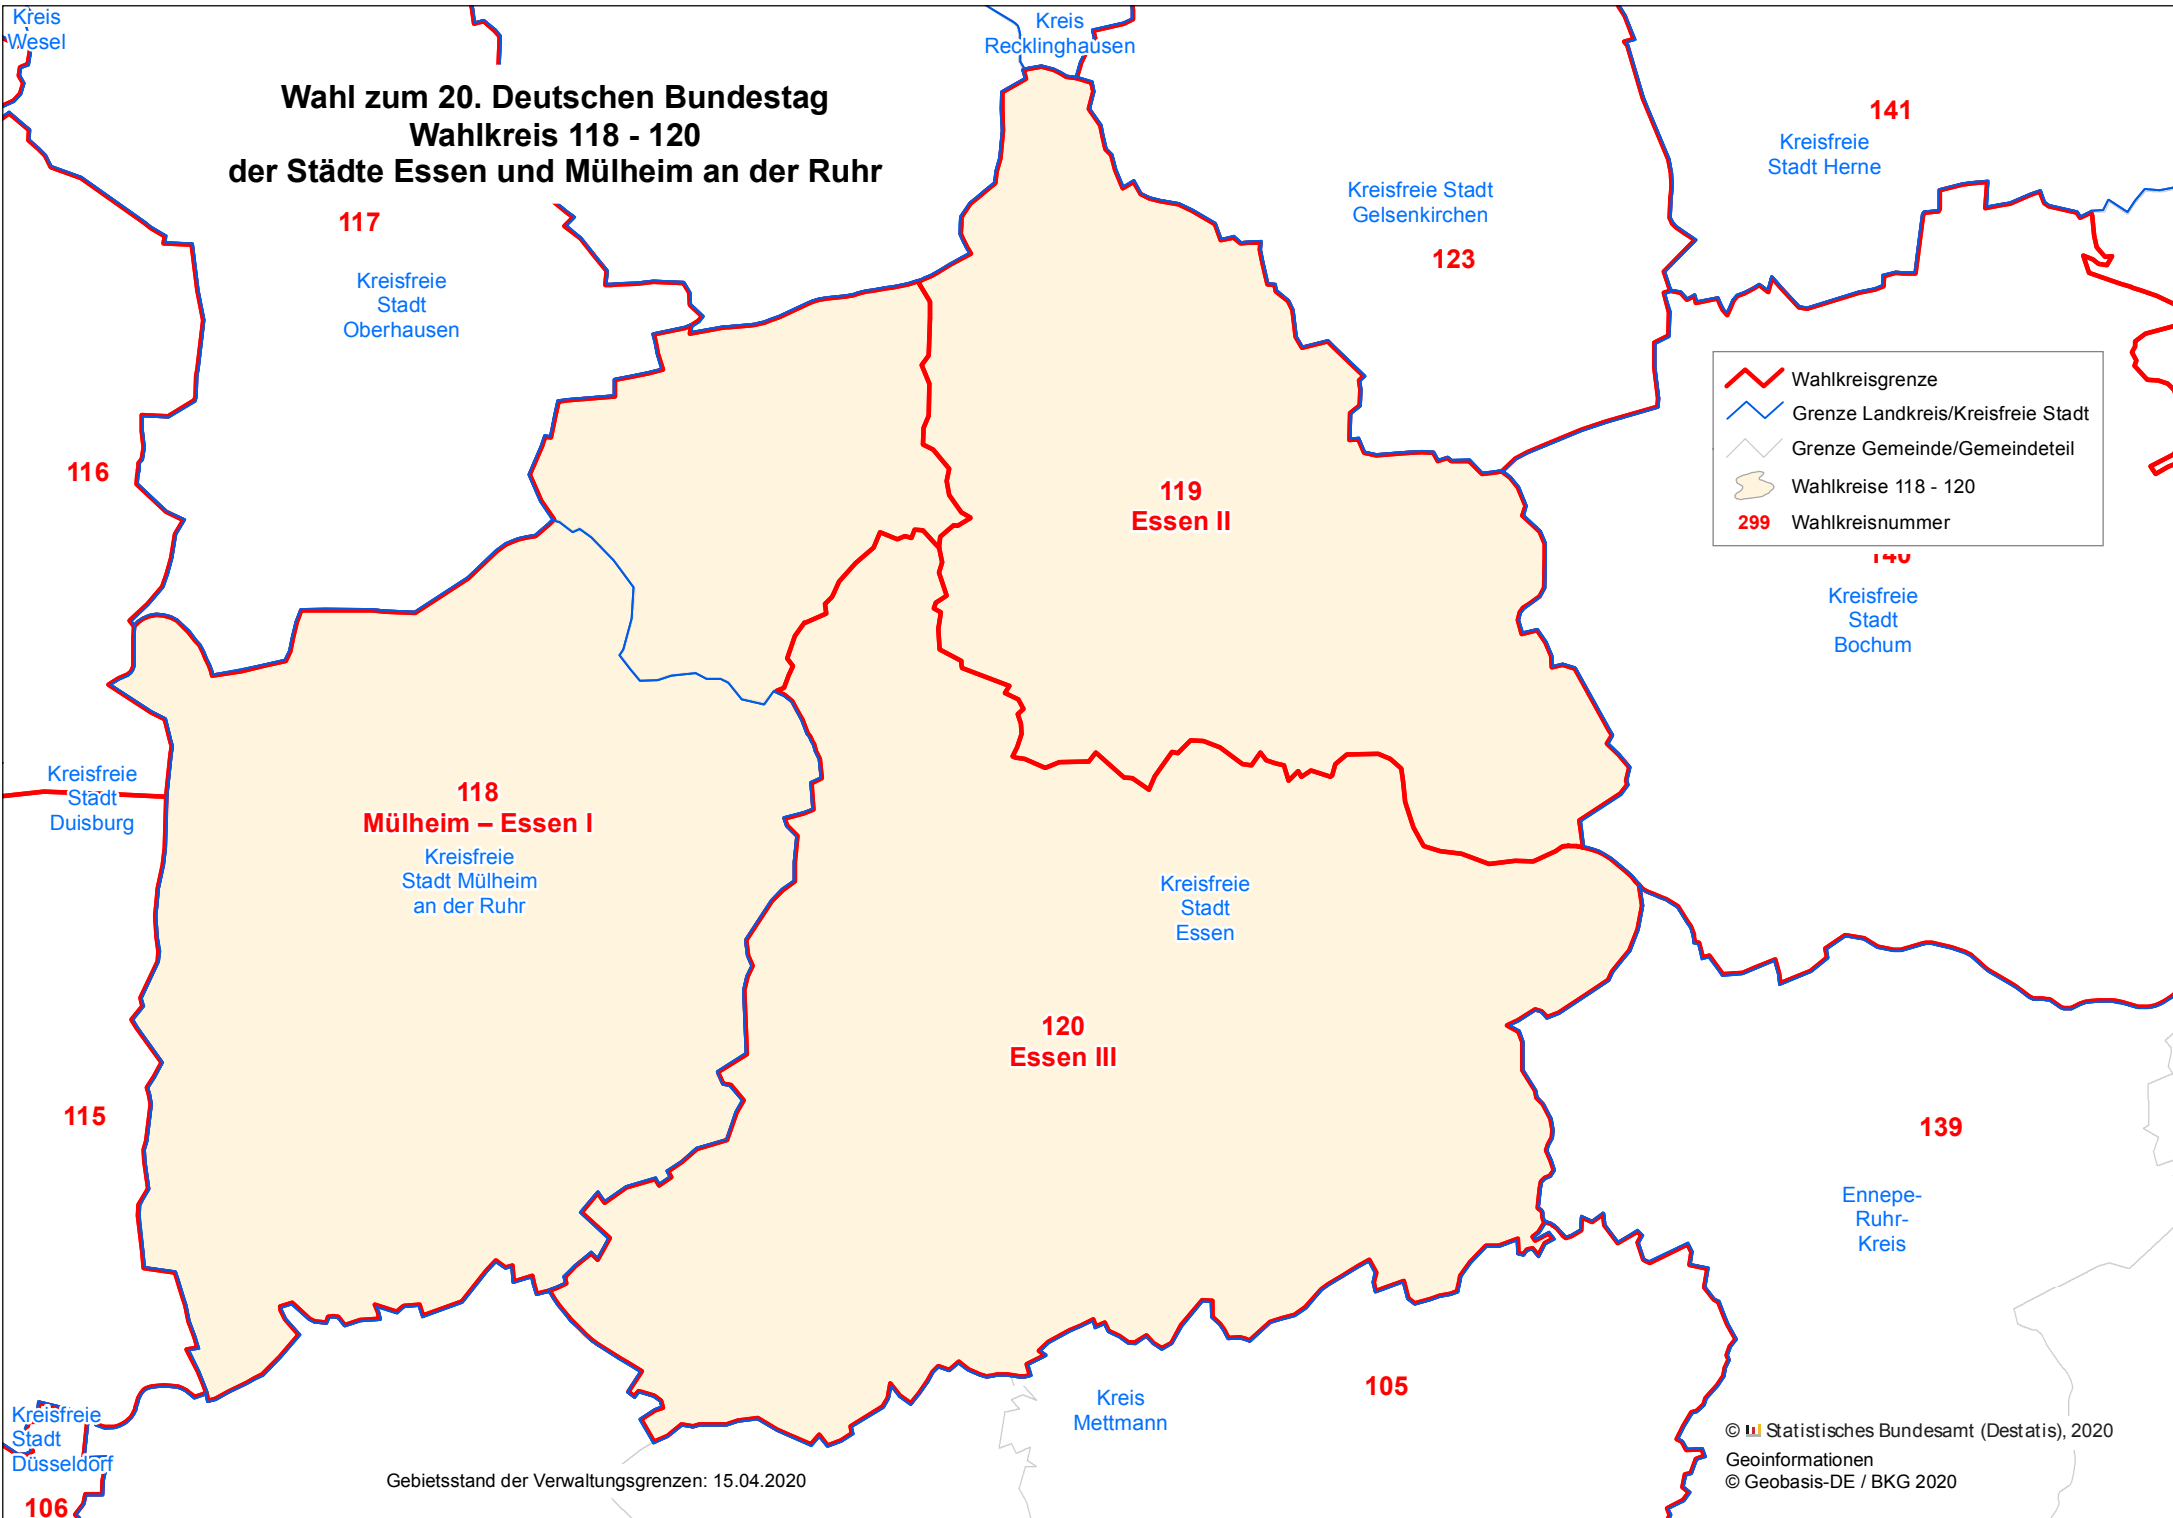

Wahl zum 20. Deutschen Bundestag Wahlkreis 118 - 120 der Städte Essen und Mülheim an der Ruhr

Gebietsstand der Verwaltungsgrenzen: 15.04.2020