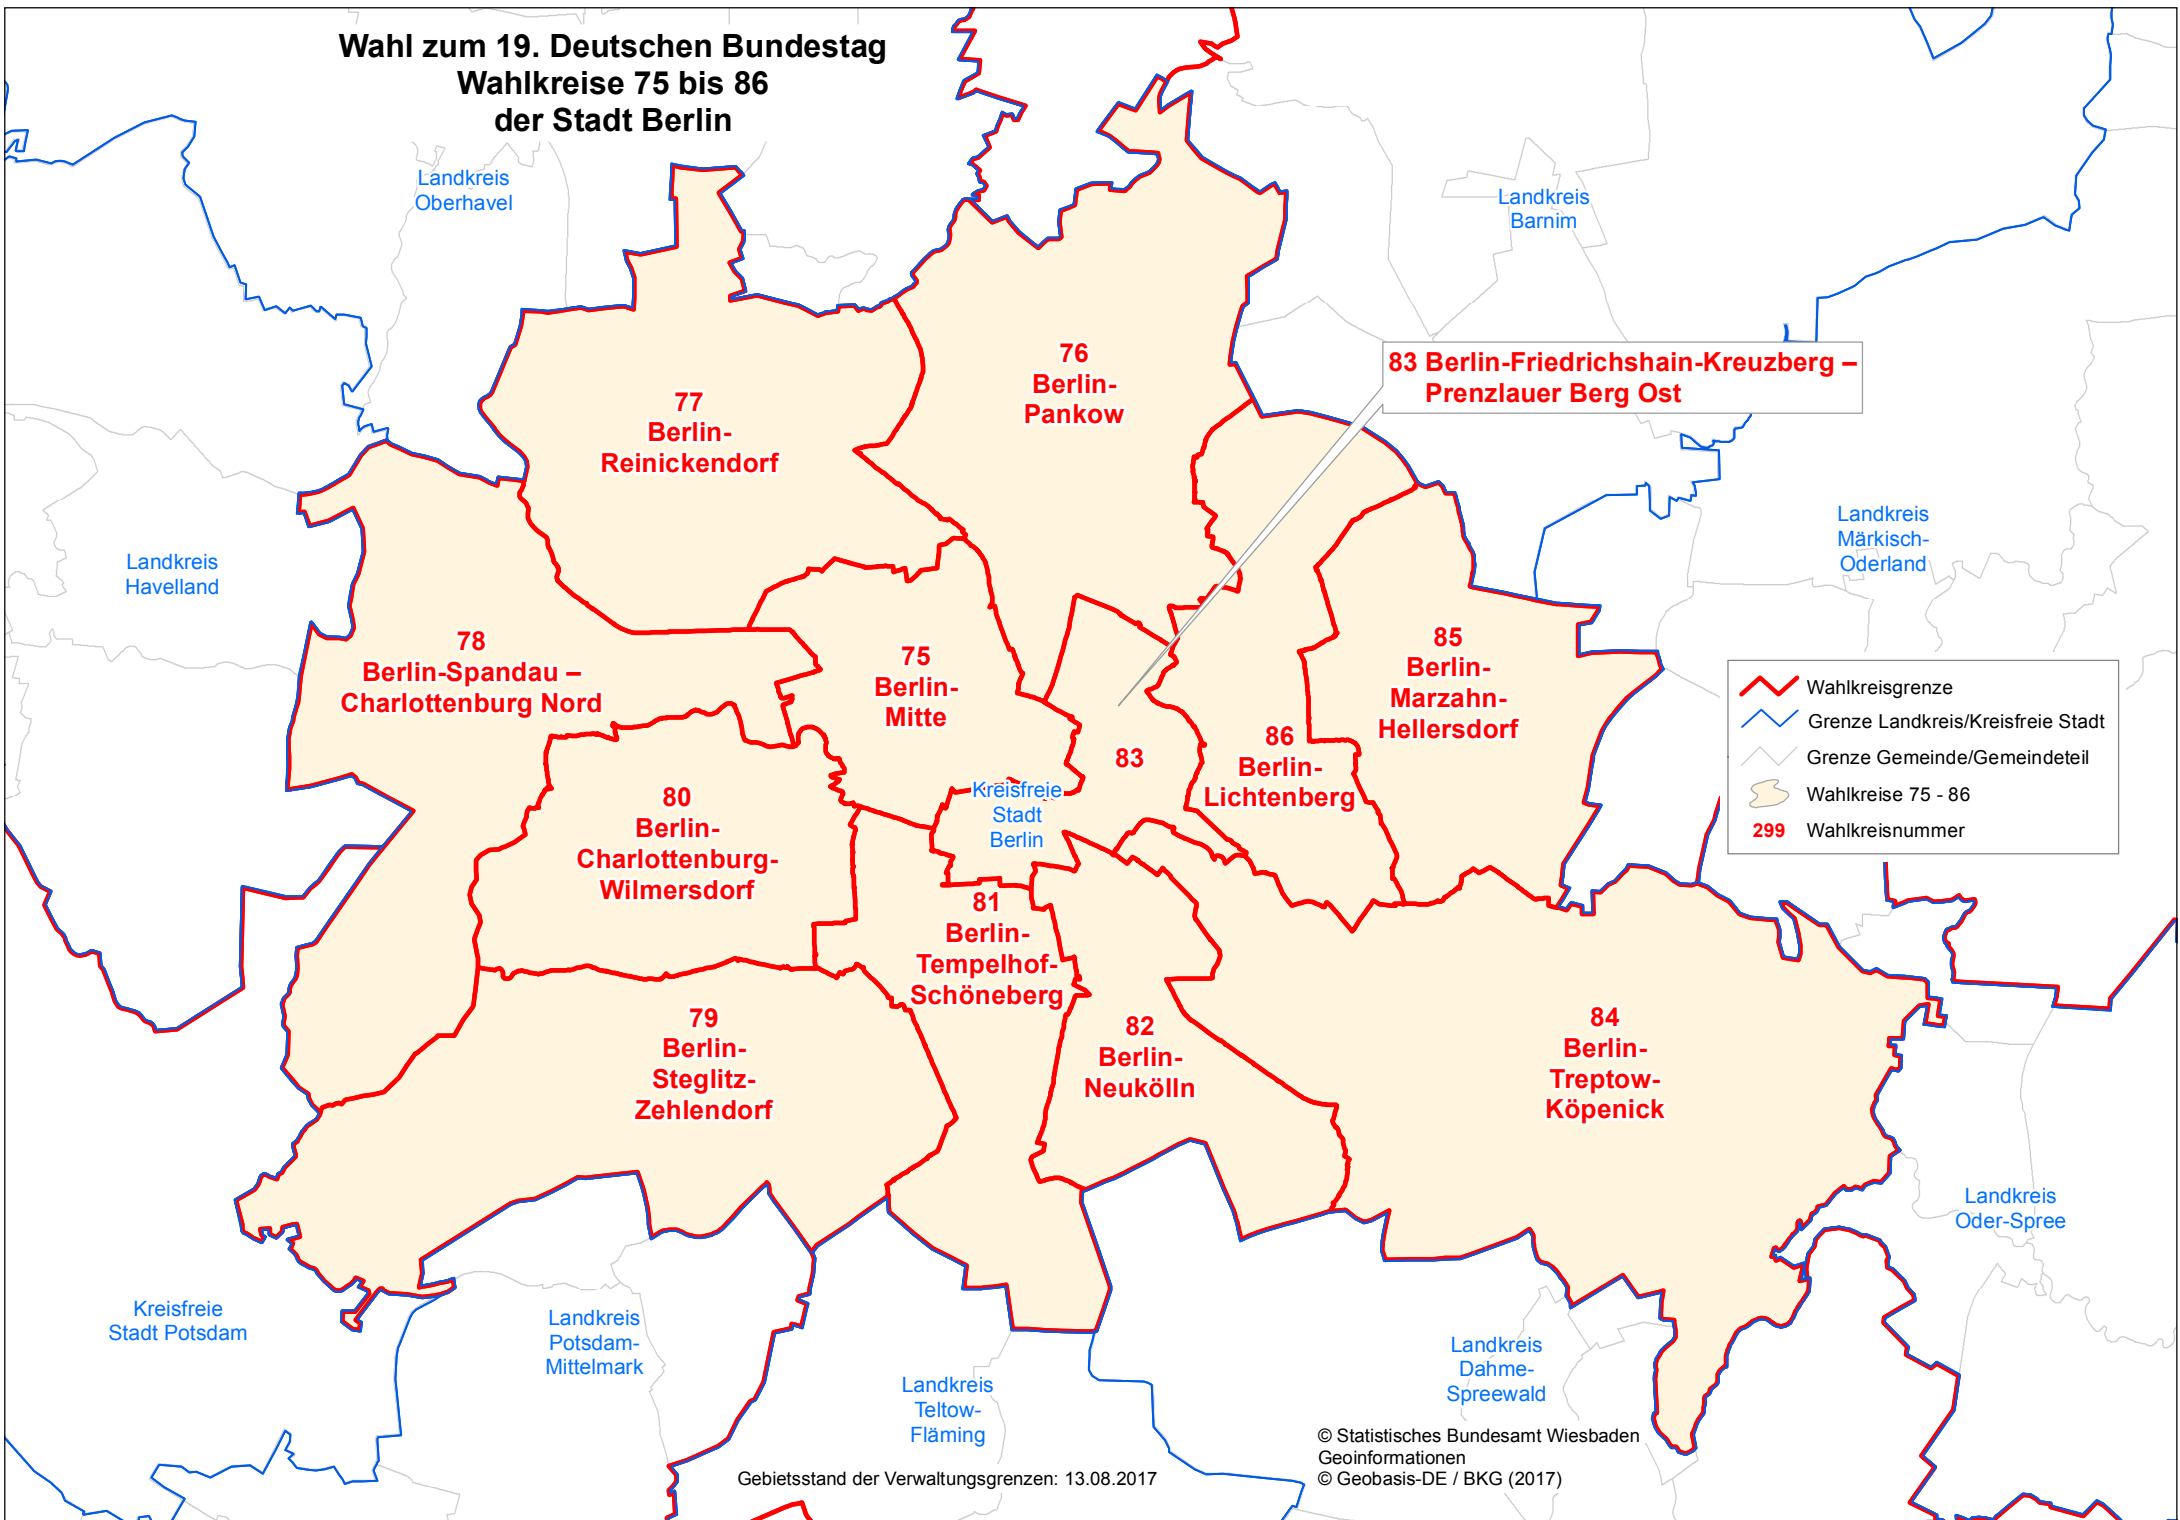

# Wahl zum 19. Deutschen Bundestag Wahlkreise 75 bis 86 der Stadt Berlin

Gebietsstand der Verwaltungsgrenzen: 13.08.2017

© Statistisches Bundesamt Wiesbaden  
Geoinformationen  
© Geobasis-DE / BKG (2017)