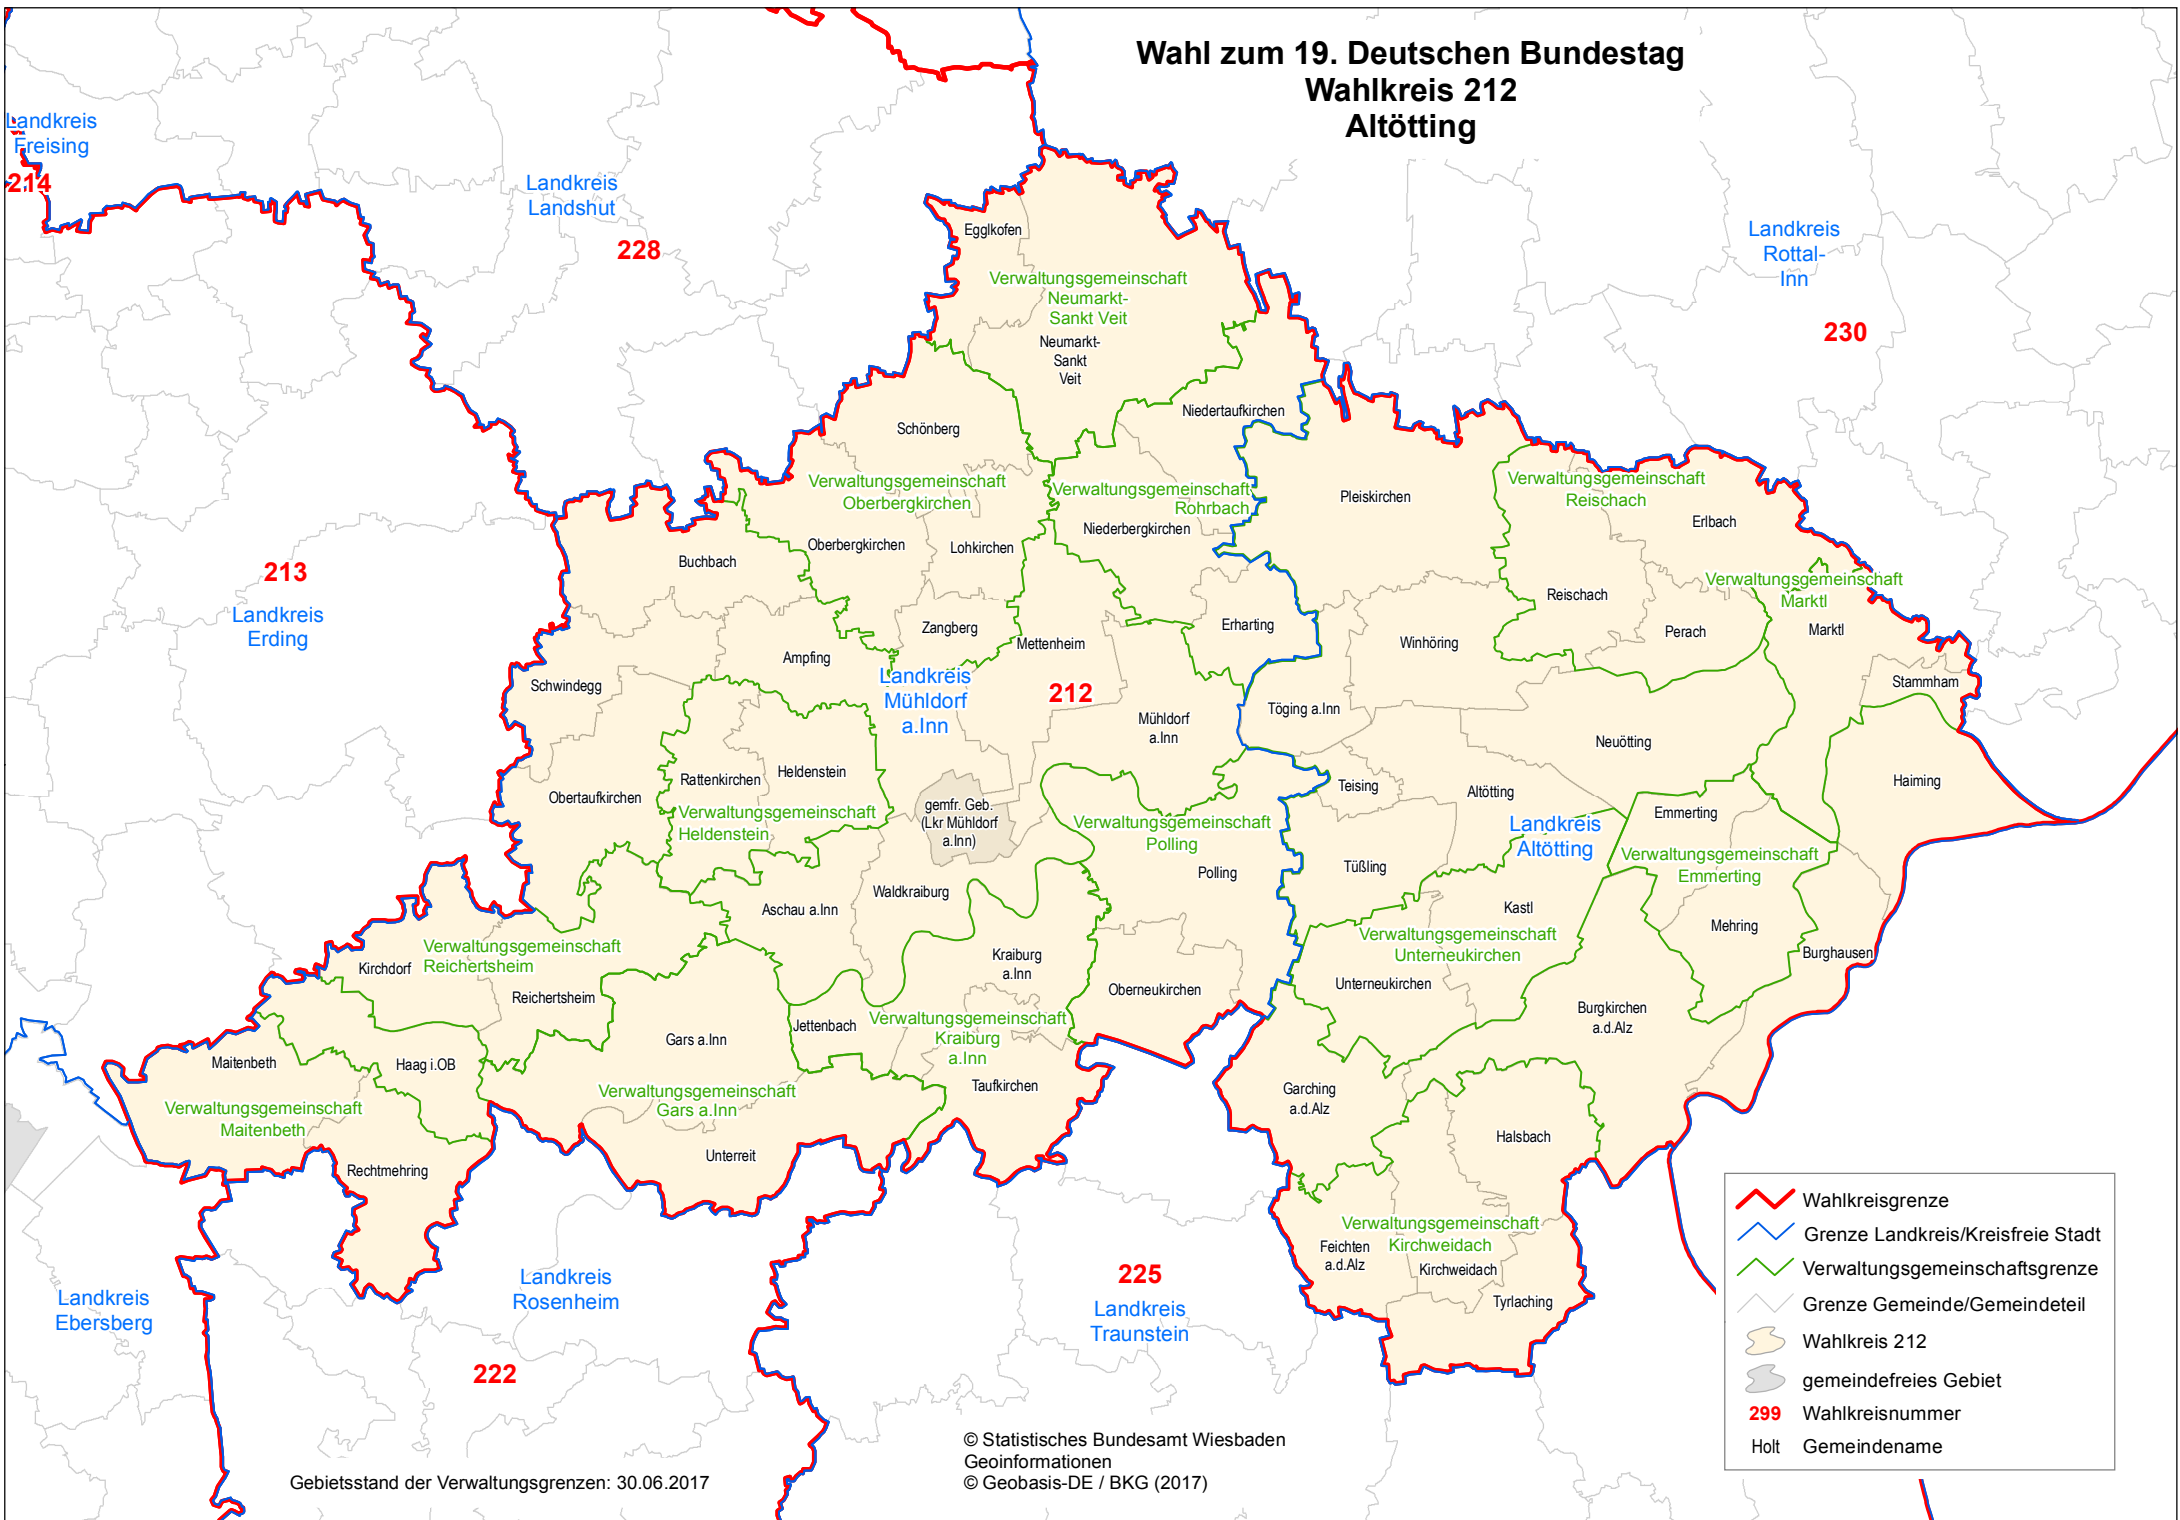

Wahl zum 19. Deutschen Bundestag Wahlkreis 212 Altötting

- Wahlkreisgrenze
- Grenze Landkreis/Kreisfreie Stadt
- Verwaltungsgemeinschaftsgrenze
- Grenze Gemeinde/Gemeindeteil
- Wahlkreis 212
- gemeindefreies Gebiet
- 299 Wahlkreisnummer
- Holt Gemeindegrenze

© Statistisches Bundesamt Wiesbaden
Geoinformationen
© Geobasis-DE / BKG (2017)

Gebietsstand der Verwaltungsgrenzen: 30.06.2017