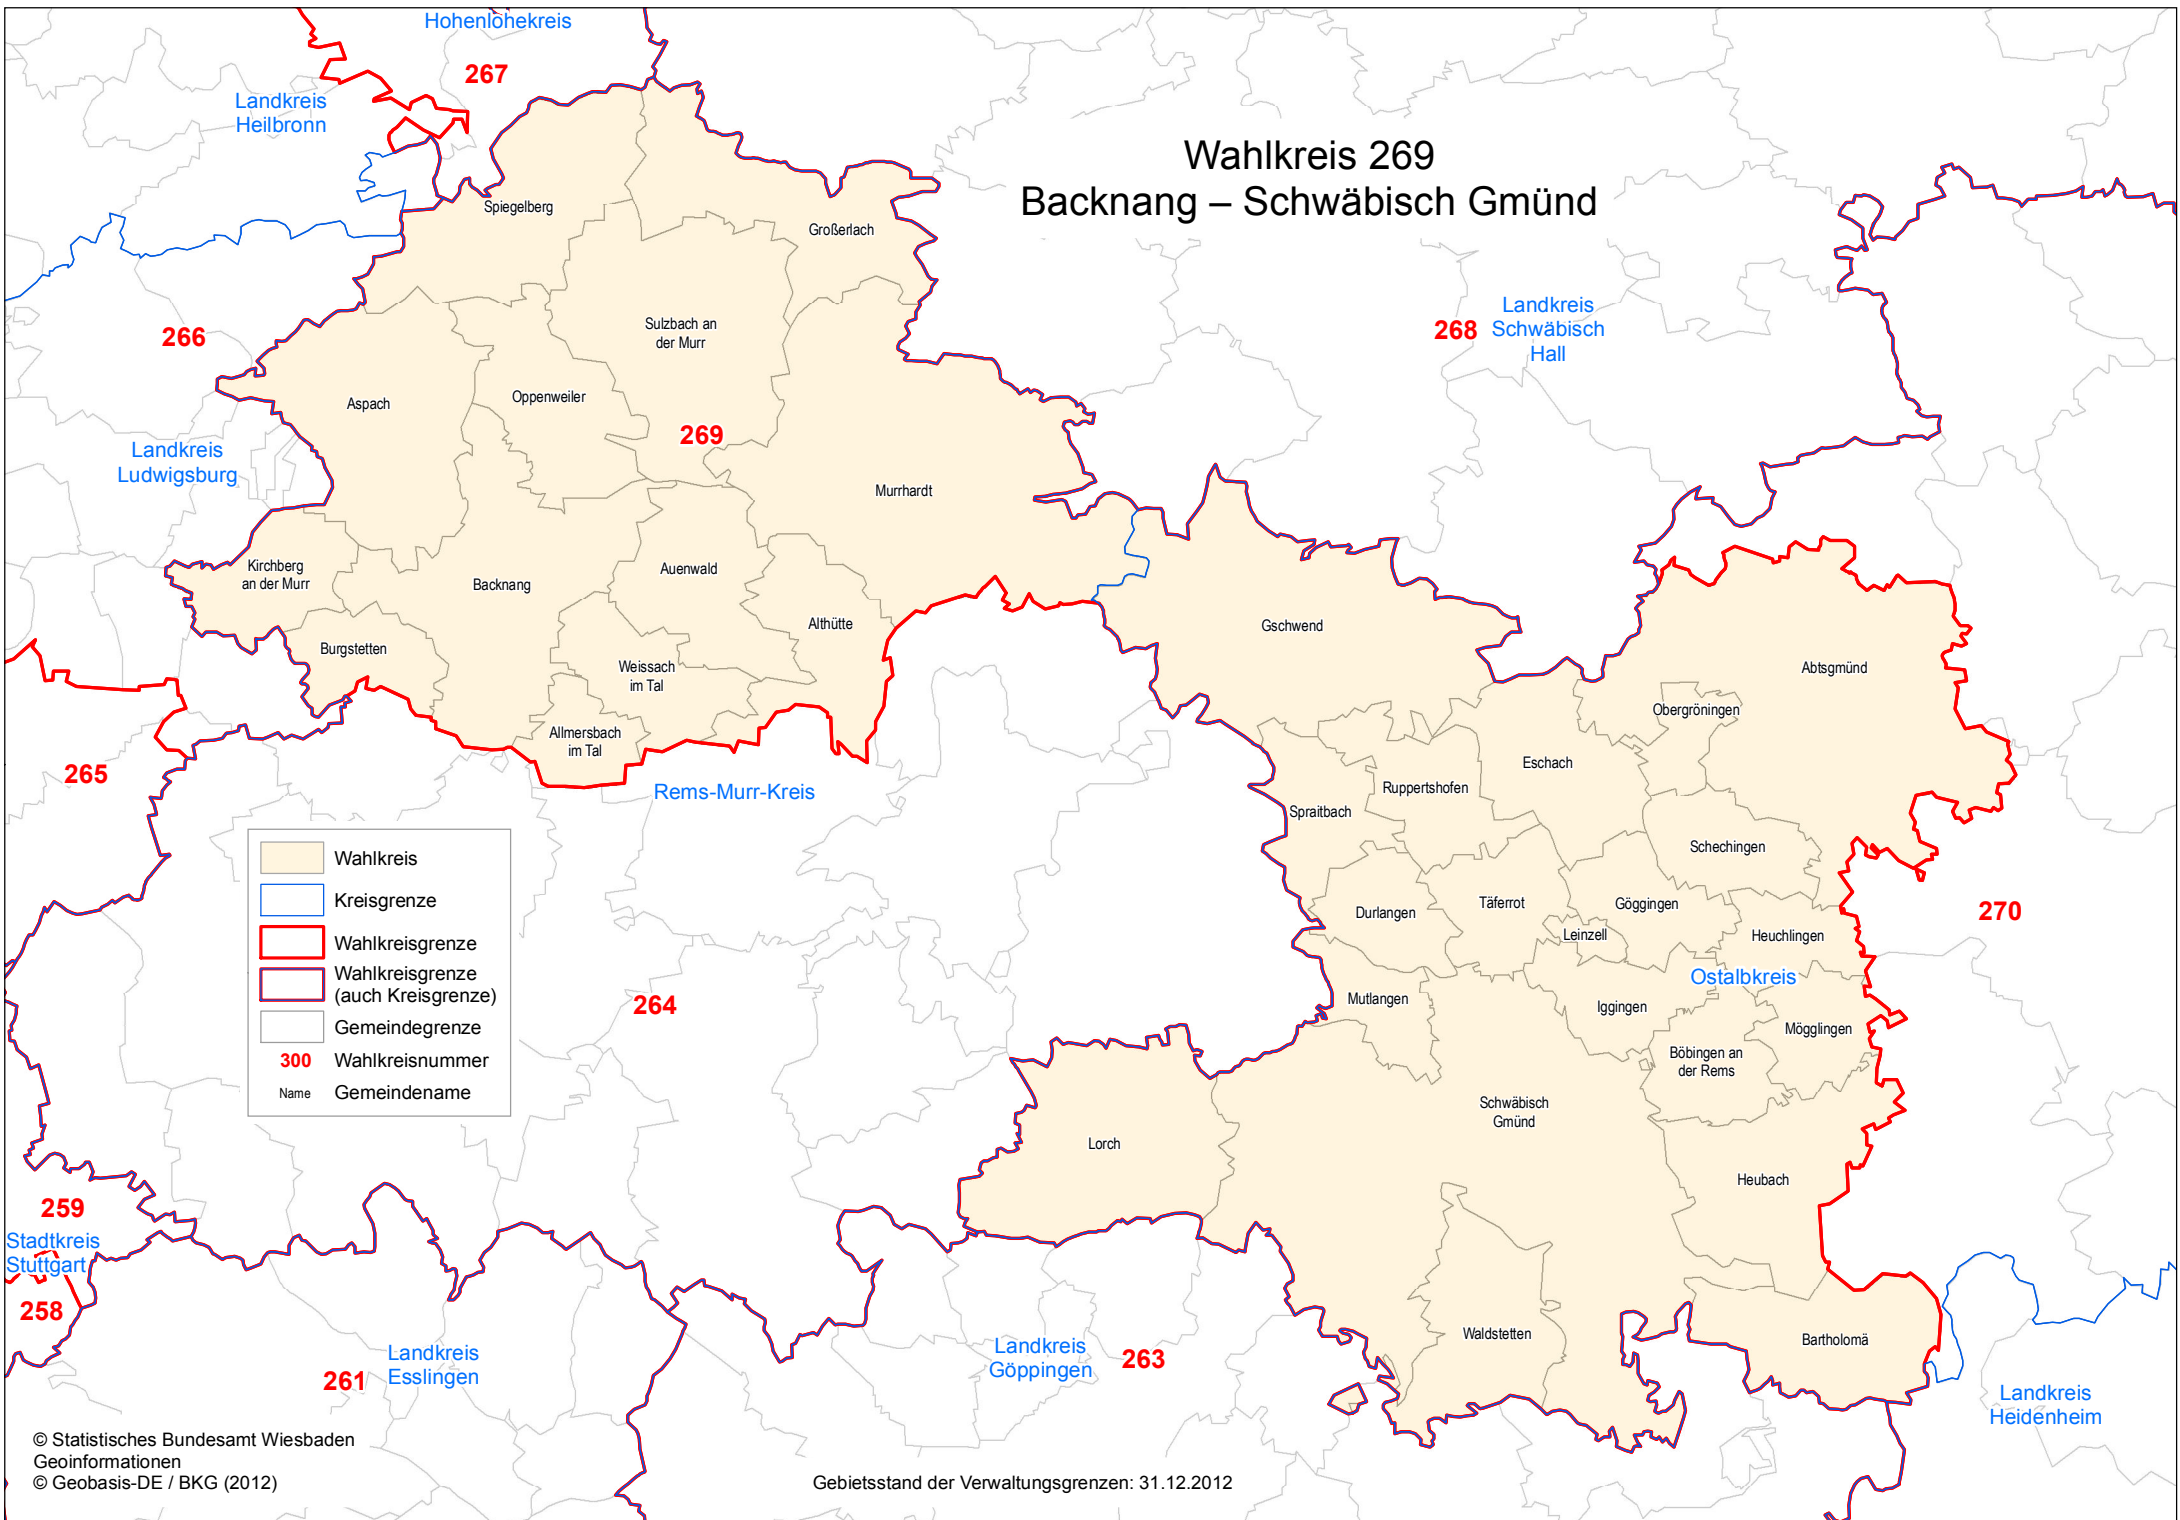

Wahlkreis 269 Backnang – Schwäbisch Gmünd

	Wahlkreis
	Kreisgrenze
	Wahlkreisgrenze
	Wahlkreisgrenze (auch Kreisgrenze)
	Gemeindegrenze
300	Wahlkreisnummer
Name	Gemeindegrenze