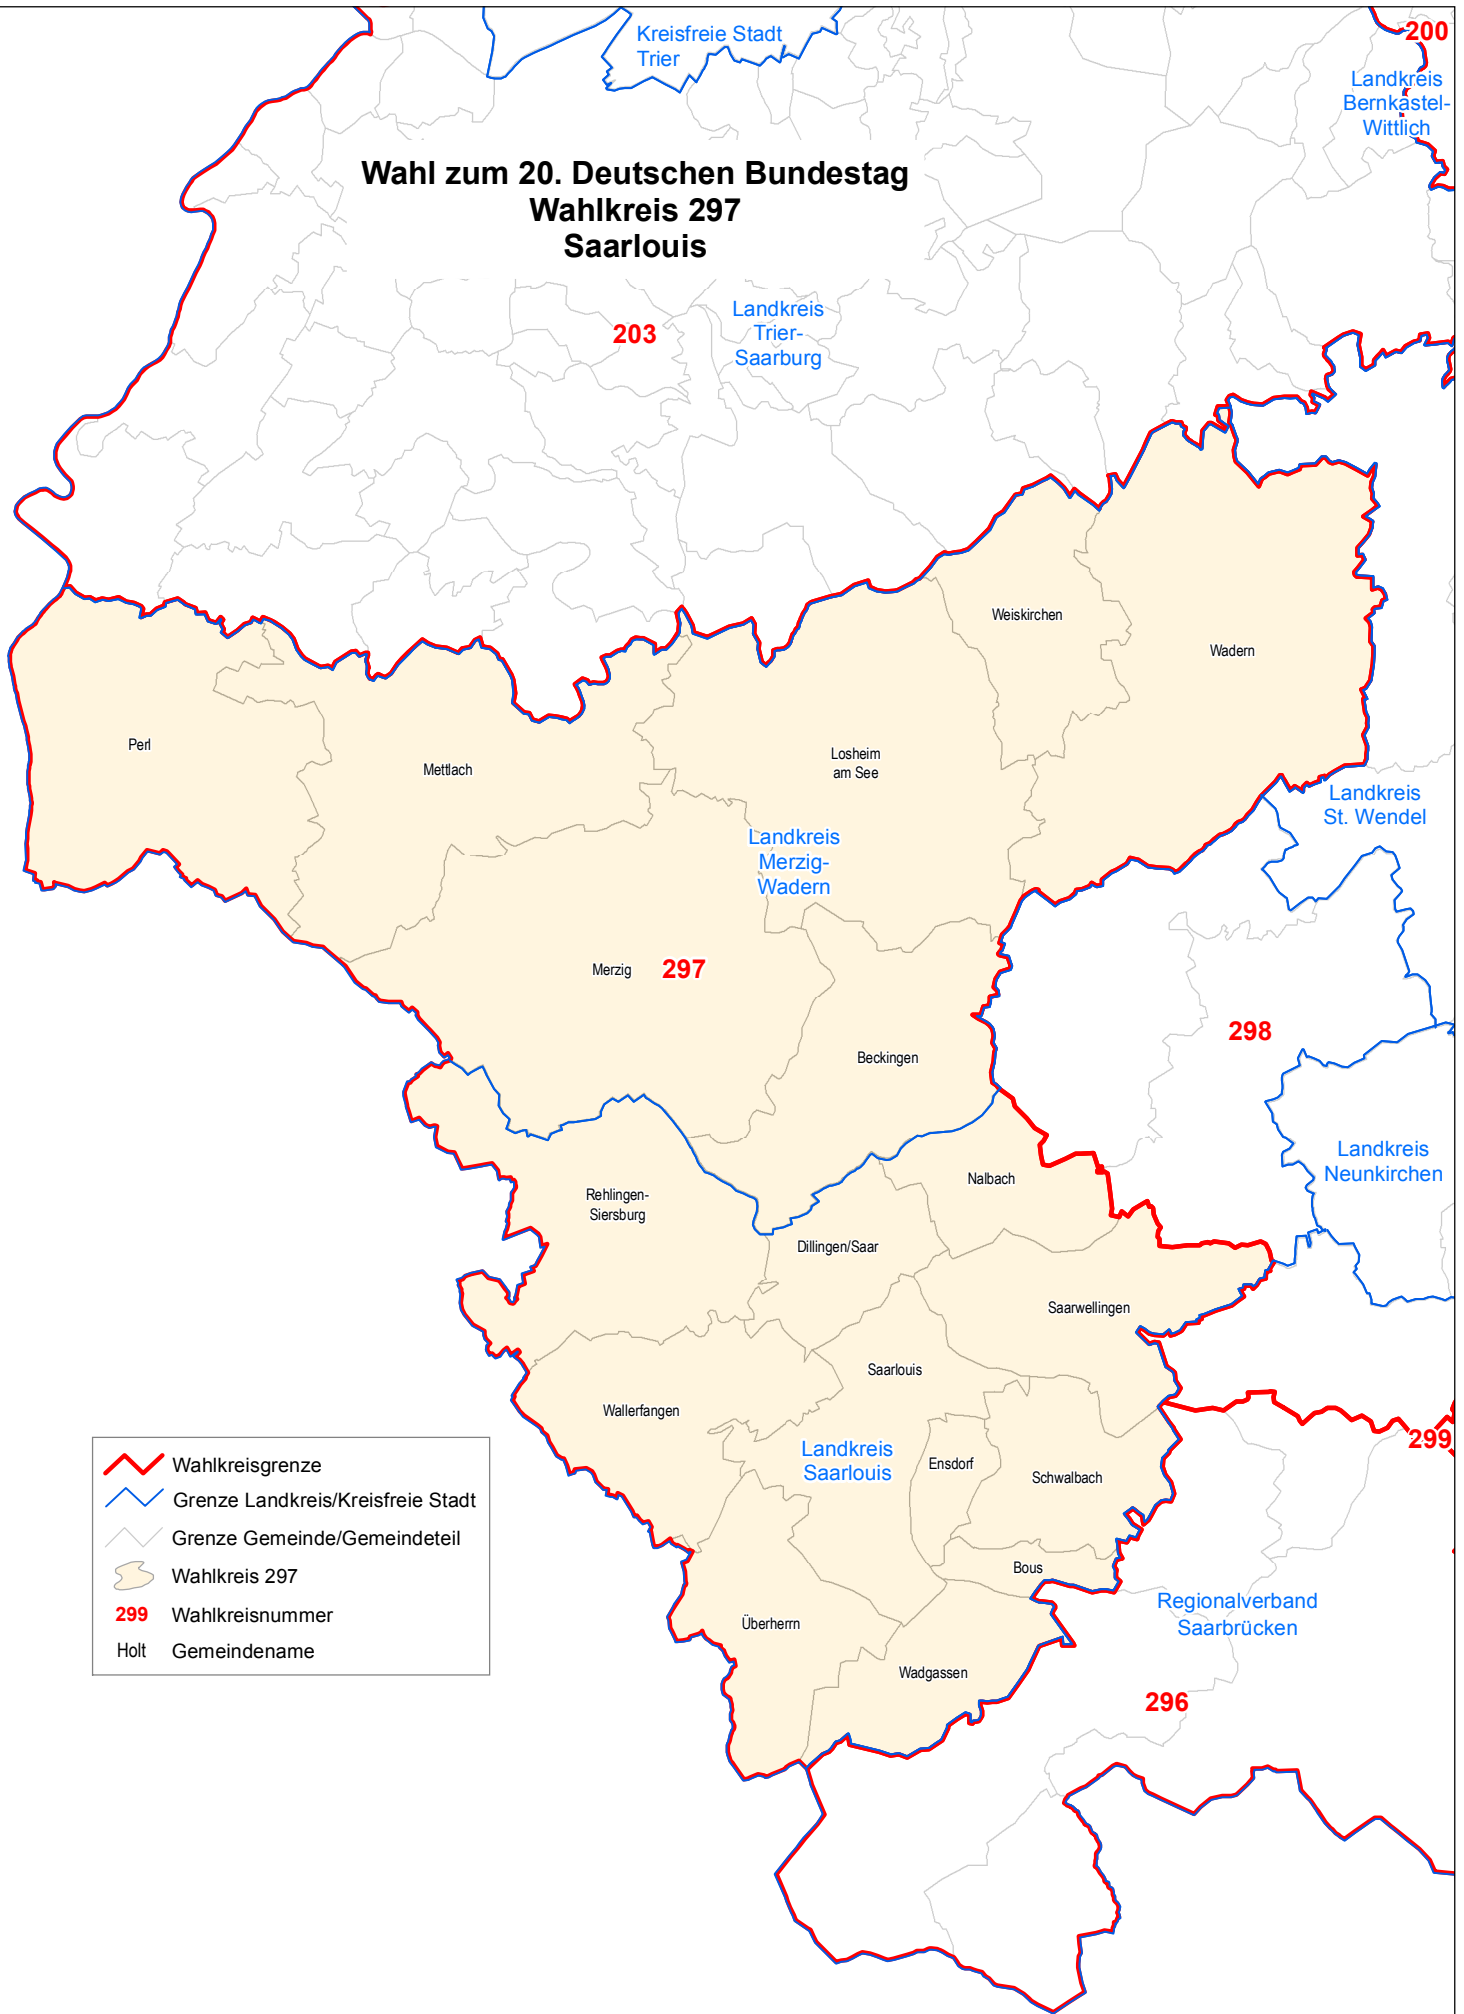

Wahl zum 20. Deutschen Bundestag Wahlkreis 297 Saarlouis

- ▬ Wahlkreisgrenze
- ▬ Grenze Landkreis/Kreisfreie Stadt
- ▬ Grenze Gemeinde/Gemeindeteil
- Wahlkreis 297
- 299 Wahlkreisnummer
- Holt Gemeindegrenze