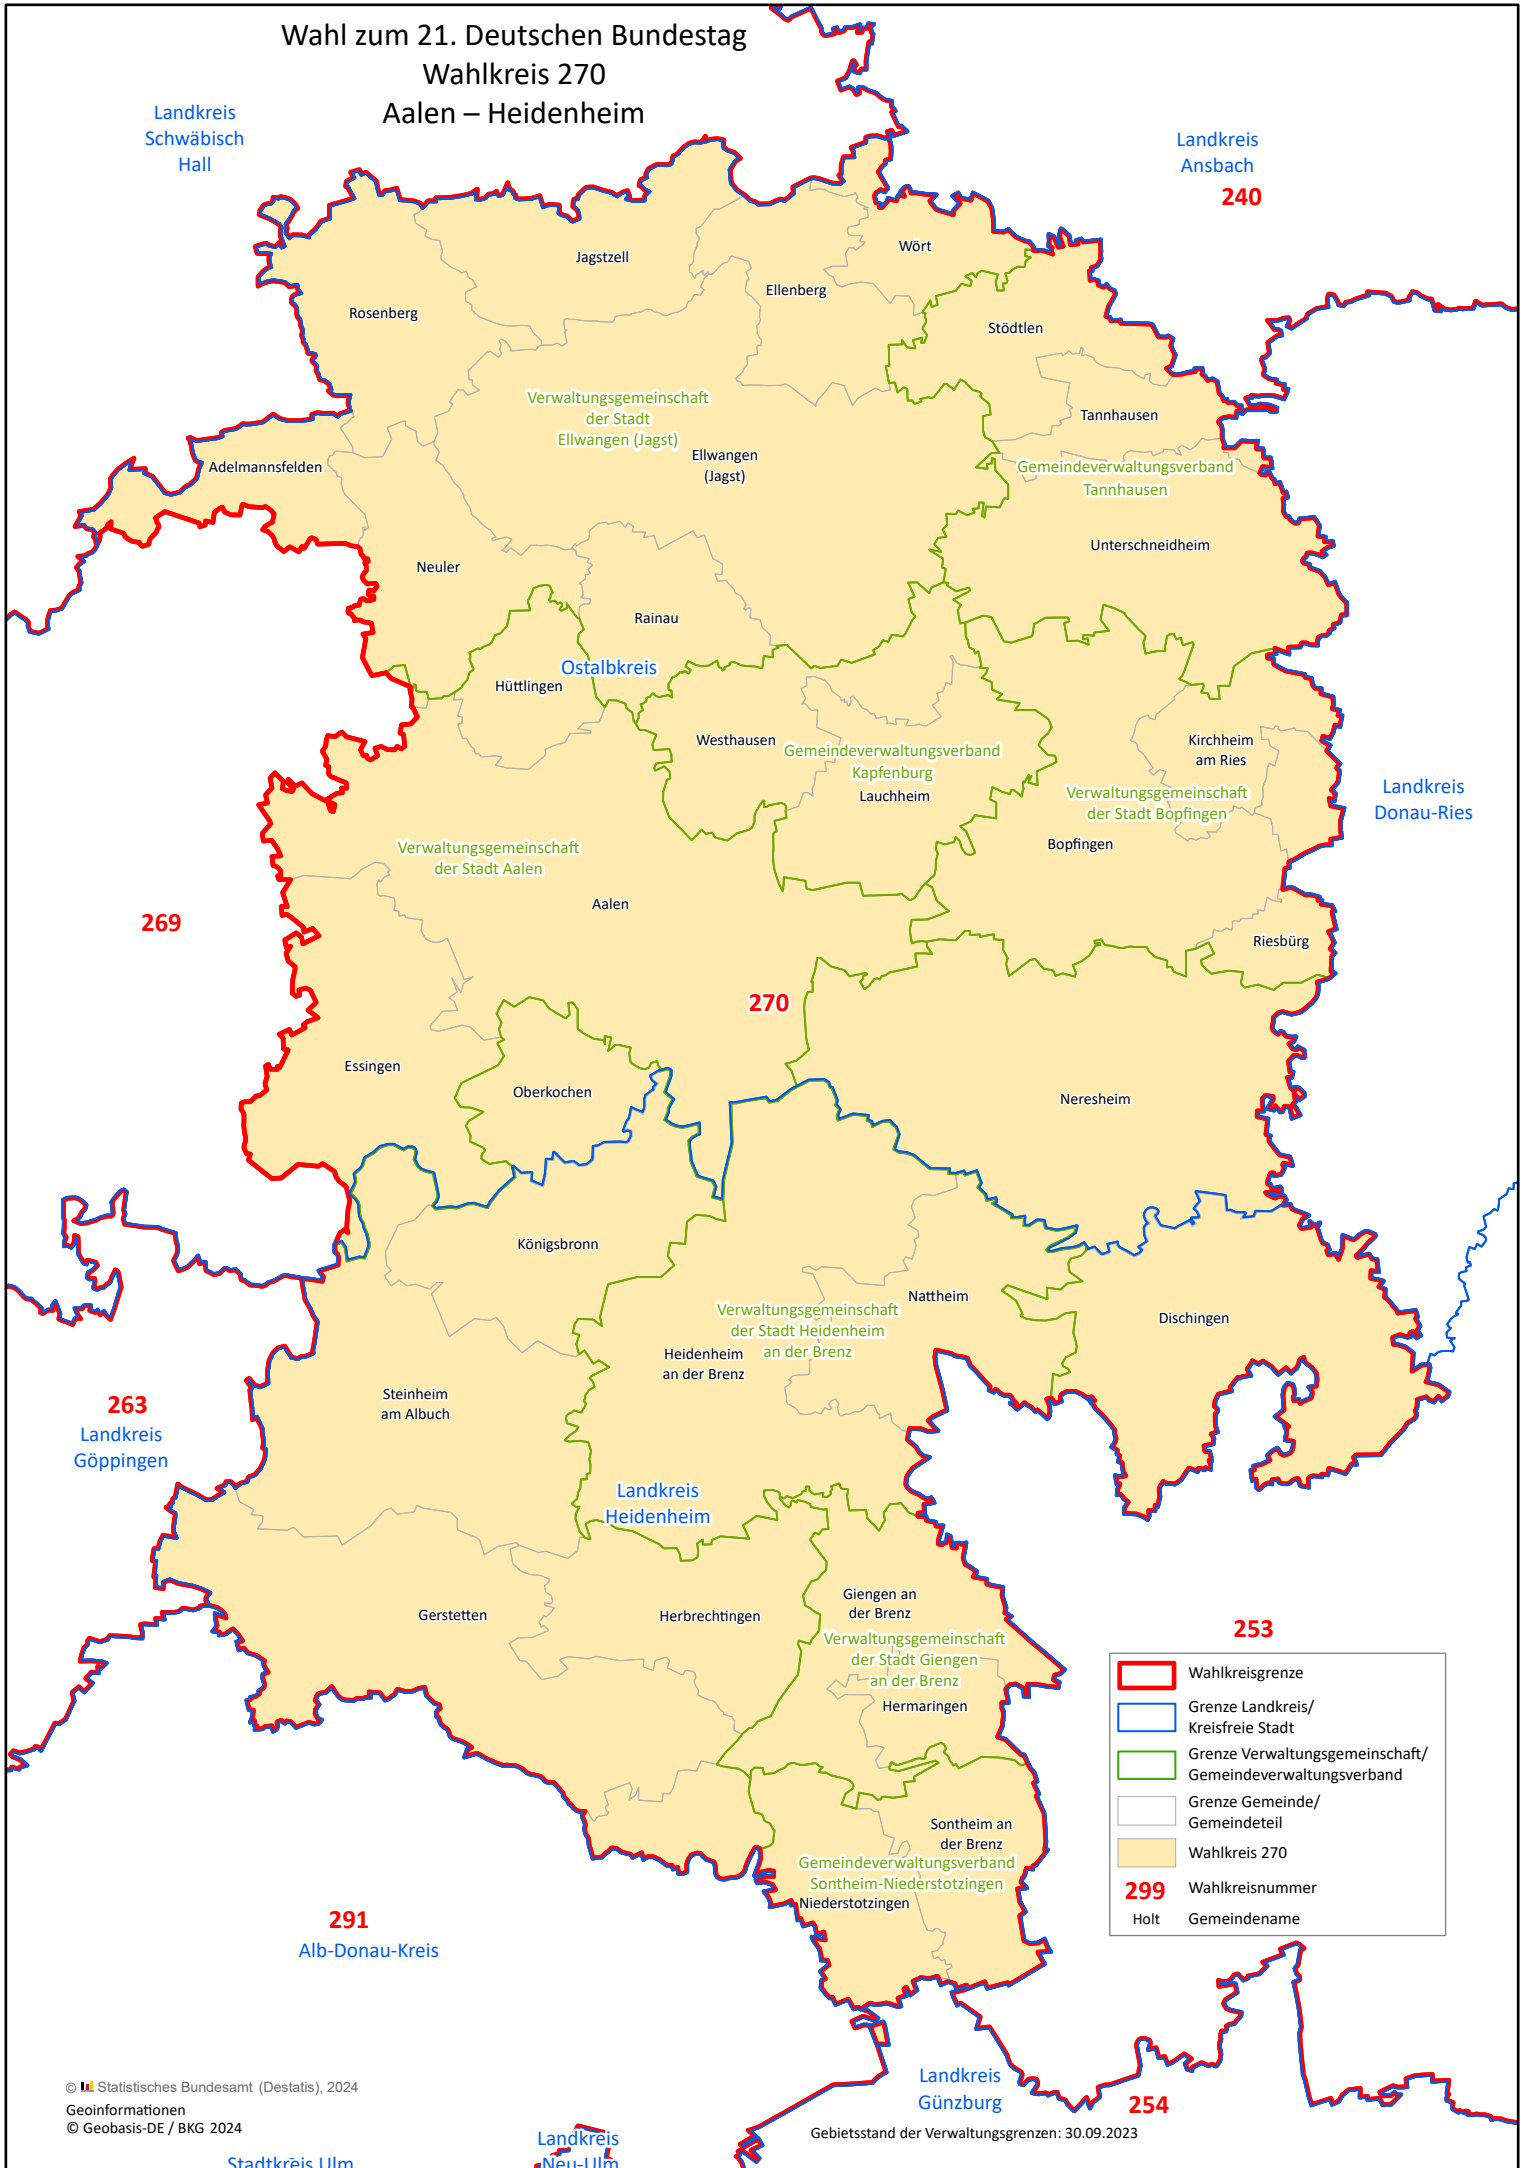

Wahl zum 21. Deutschen Bundestag
Wahlkreis 270
Aalen – Heidenheim

Landkreis
Schwäbisch
Hall

Landkreis
Ansbach
240

269

270

263
Landkreis
Göttingen

253

291
Alb-Donau-Kreis

	Wahlkreisgrenze
	Grenze Landkreis/ Kreisfreie Stadt
	Grenze Verwaltungsgemeinschaft/ Gemeindeverwaltungsverband
	Grenze Gemeinde/ Gemeindeteil
	Wahlkreis 270
299	Wahlkreisnummer
Holt	Gemeindenname