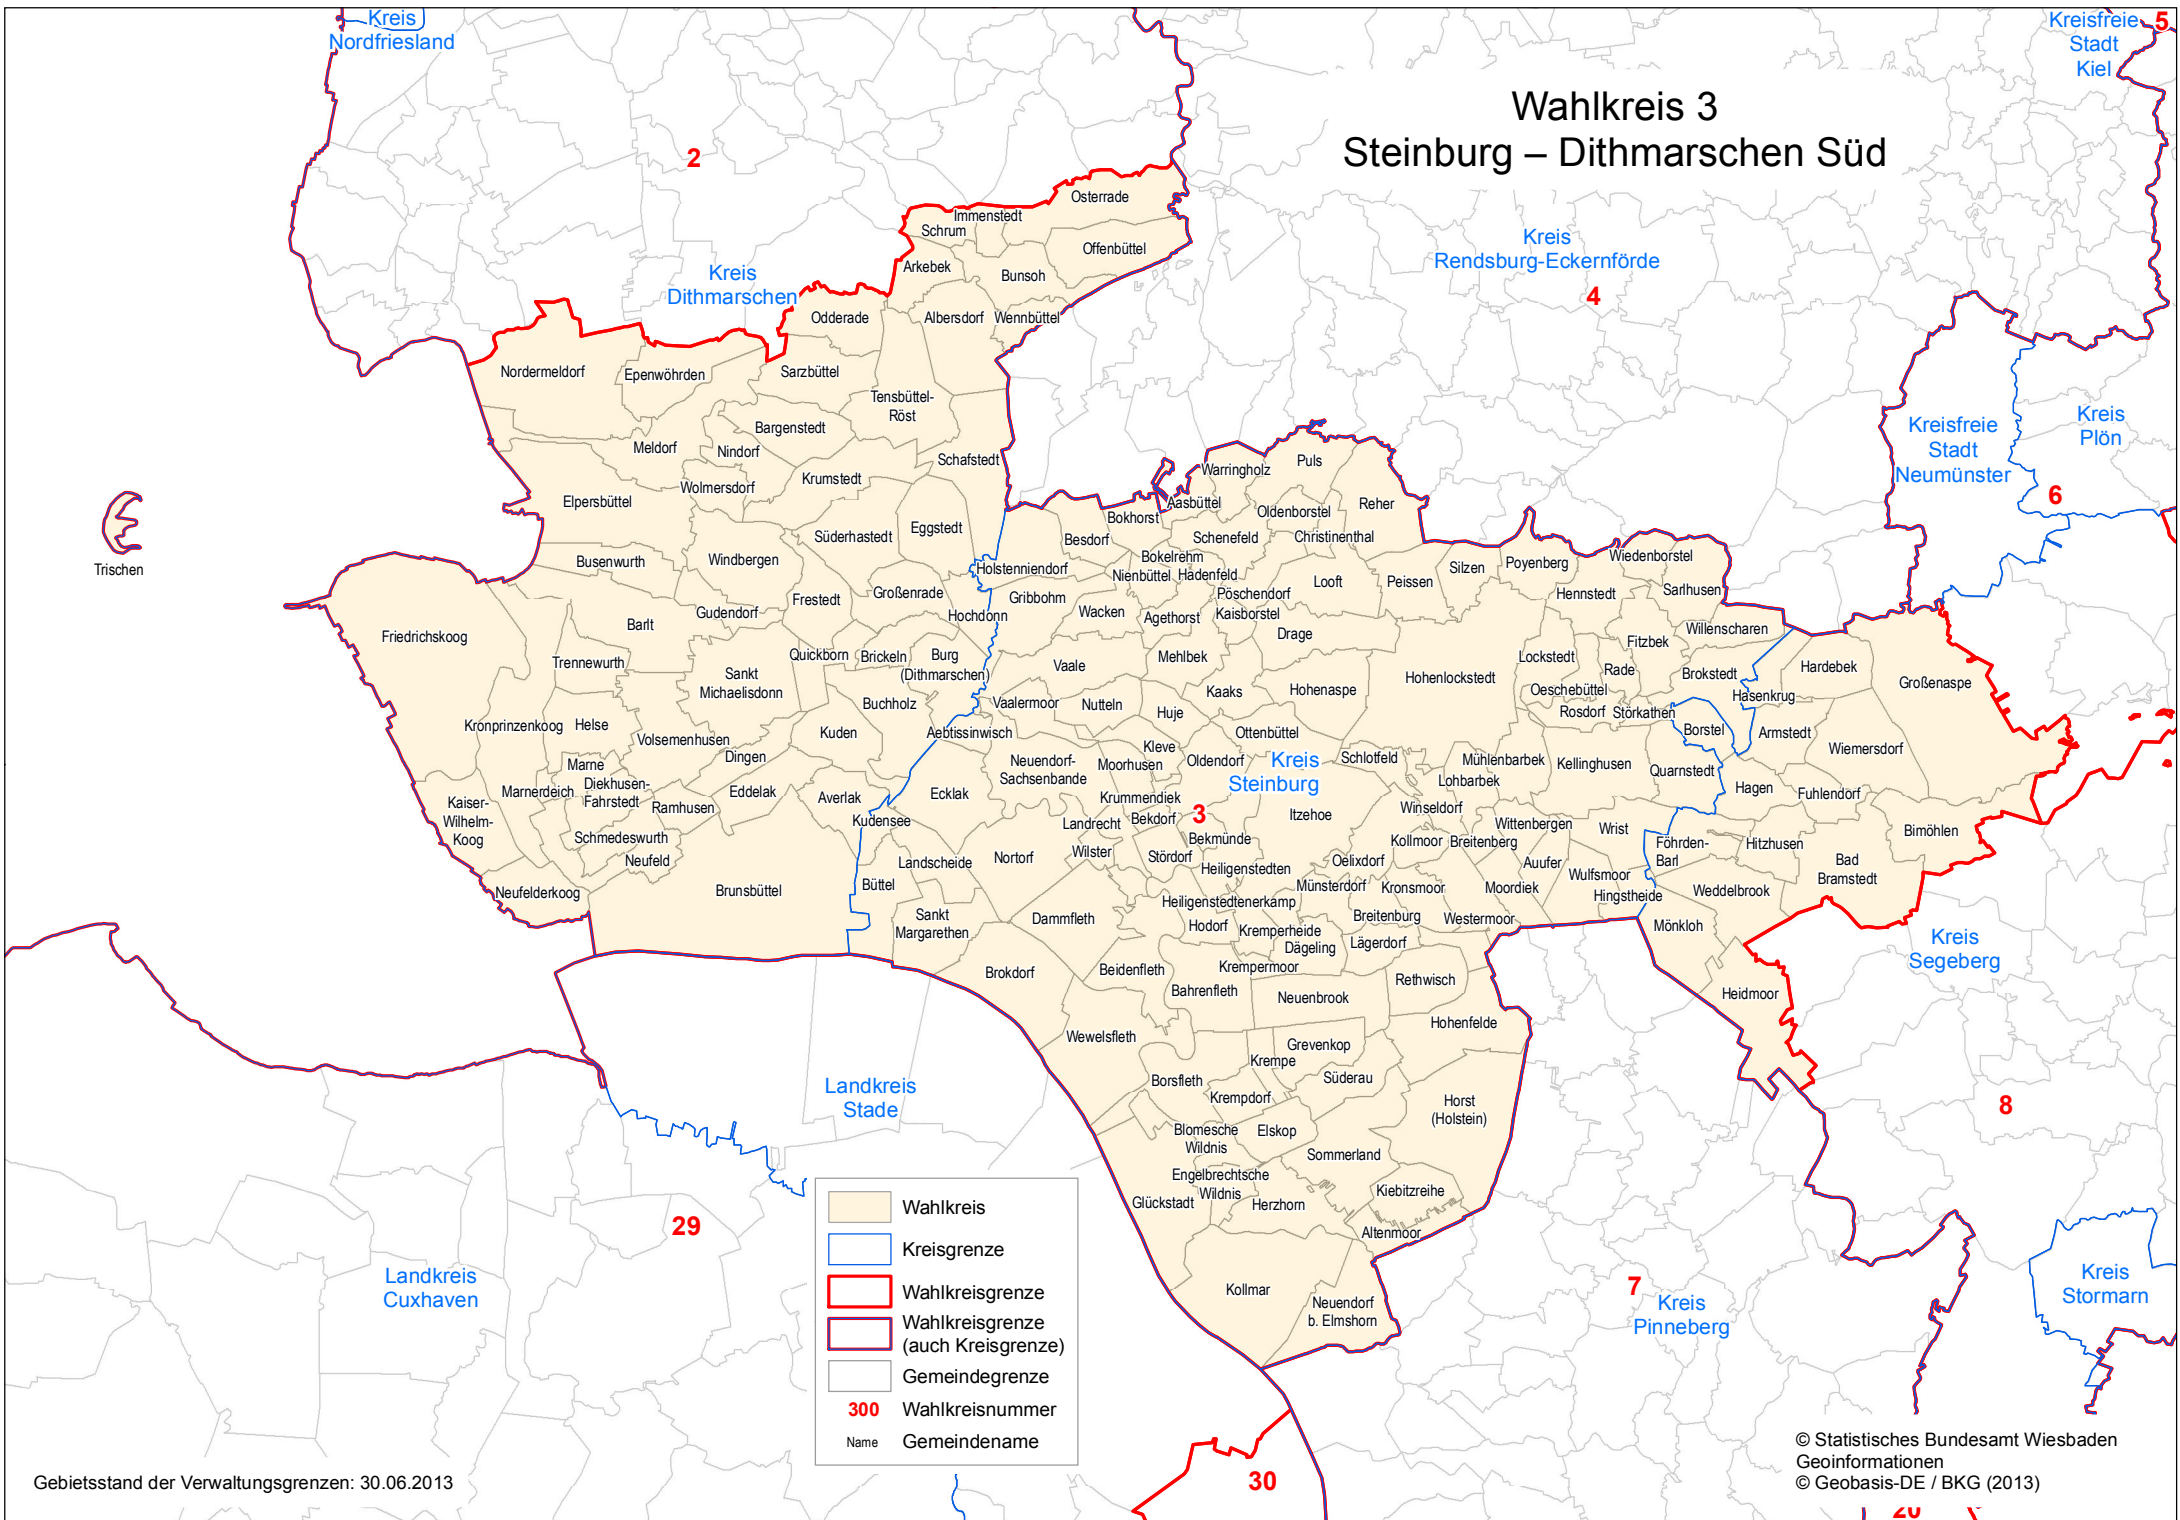

# Wahlkreis 3 Steinburg – Dithmarschen Süd

<span style="display:inline-block; width:15px; height:10px; background-color:orange; border:1px solid black;"></span>	Wahlkreis
<span style="display:inline-block; width:15px; border-bottom:1px solid blue;"></span>	Kreisgrenze
<span style="display:inline-block; width:15px; border-bottom:1px solid red;"></span>	Wahlkreisgrenze
<span style="display:inline-block; width:15px; border-bottom:1px solid purple;"></span>	Wahlkreisgrenze (auch Kreisgrenze)
<span style="display:inline-block; width:15px; border-bottom:1px solid gray;"></span>	Gemeindegrenze
<span style="color:red; font-weight:bold;">300</span>	Wahlkreisnummer
Name	Gemeindename

Gebietsstand der Verwaltungsgrenzen: 30.06.2013

© Statistisches Bundesamt Wiesbaden  
Geoinformationen  
© Geobasis-DE / BKG (2013)