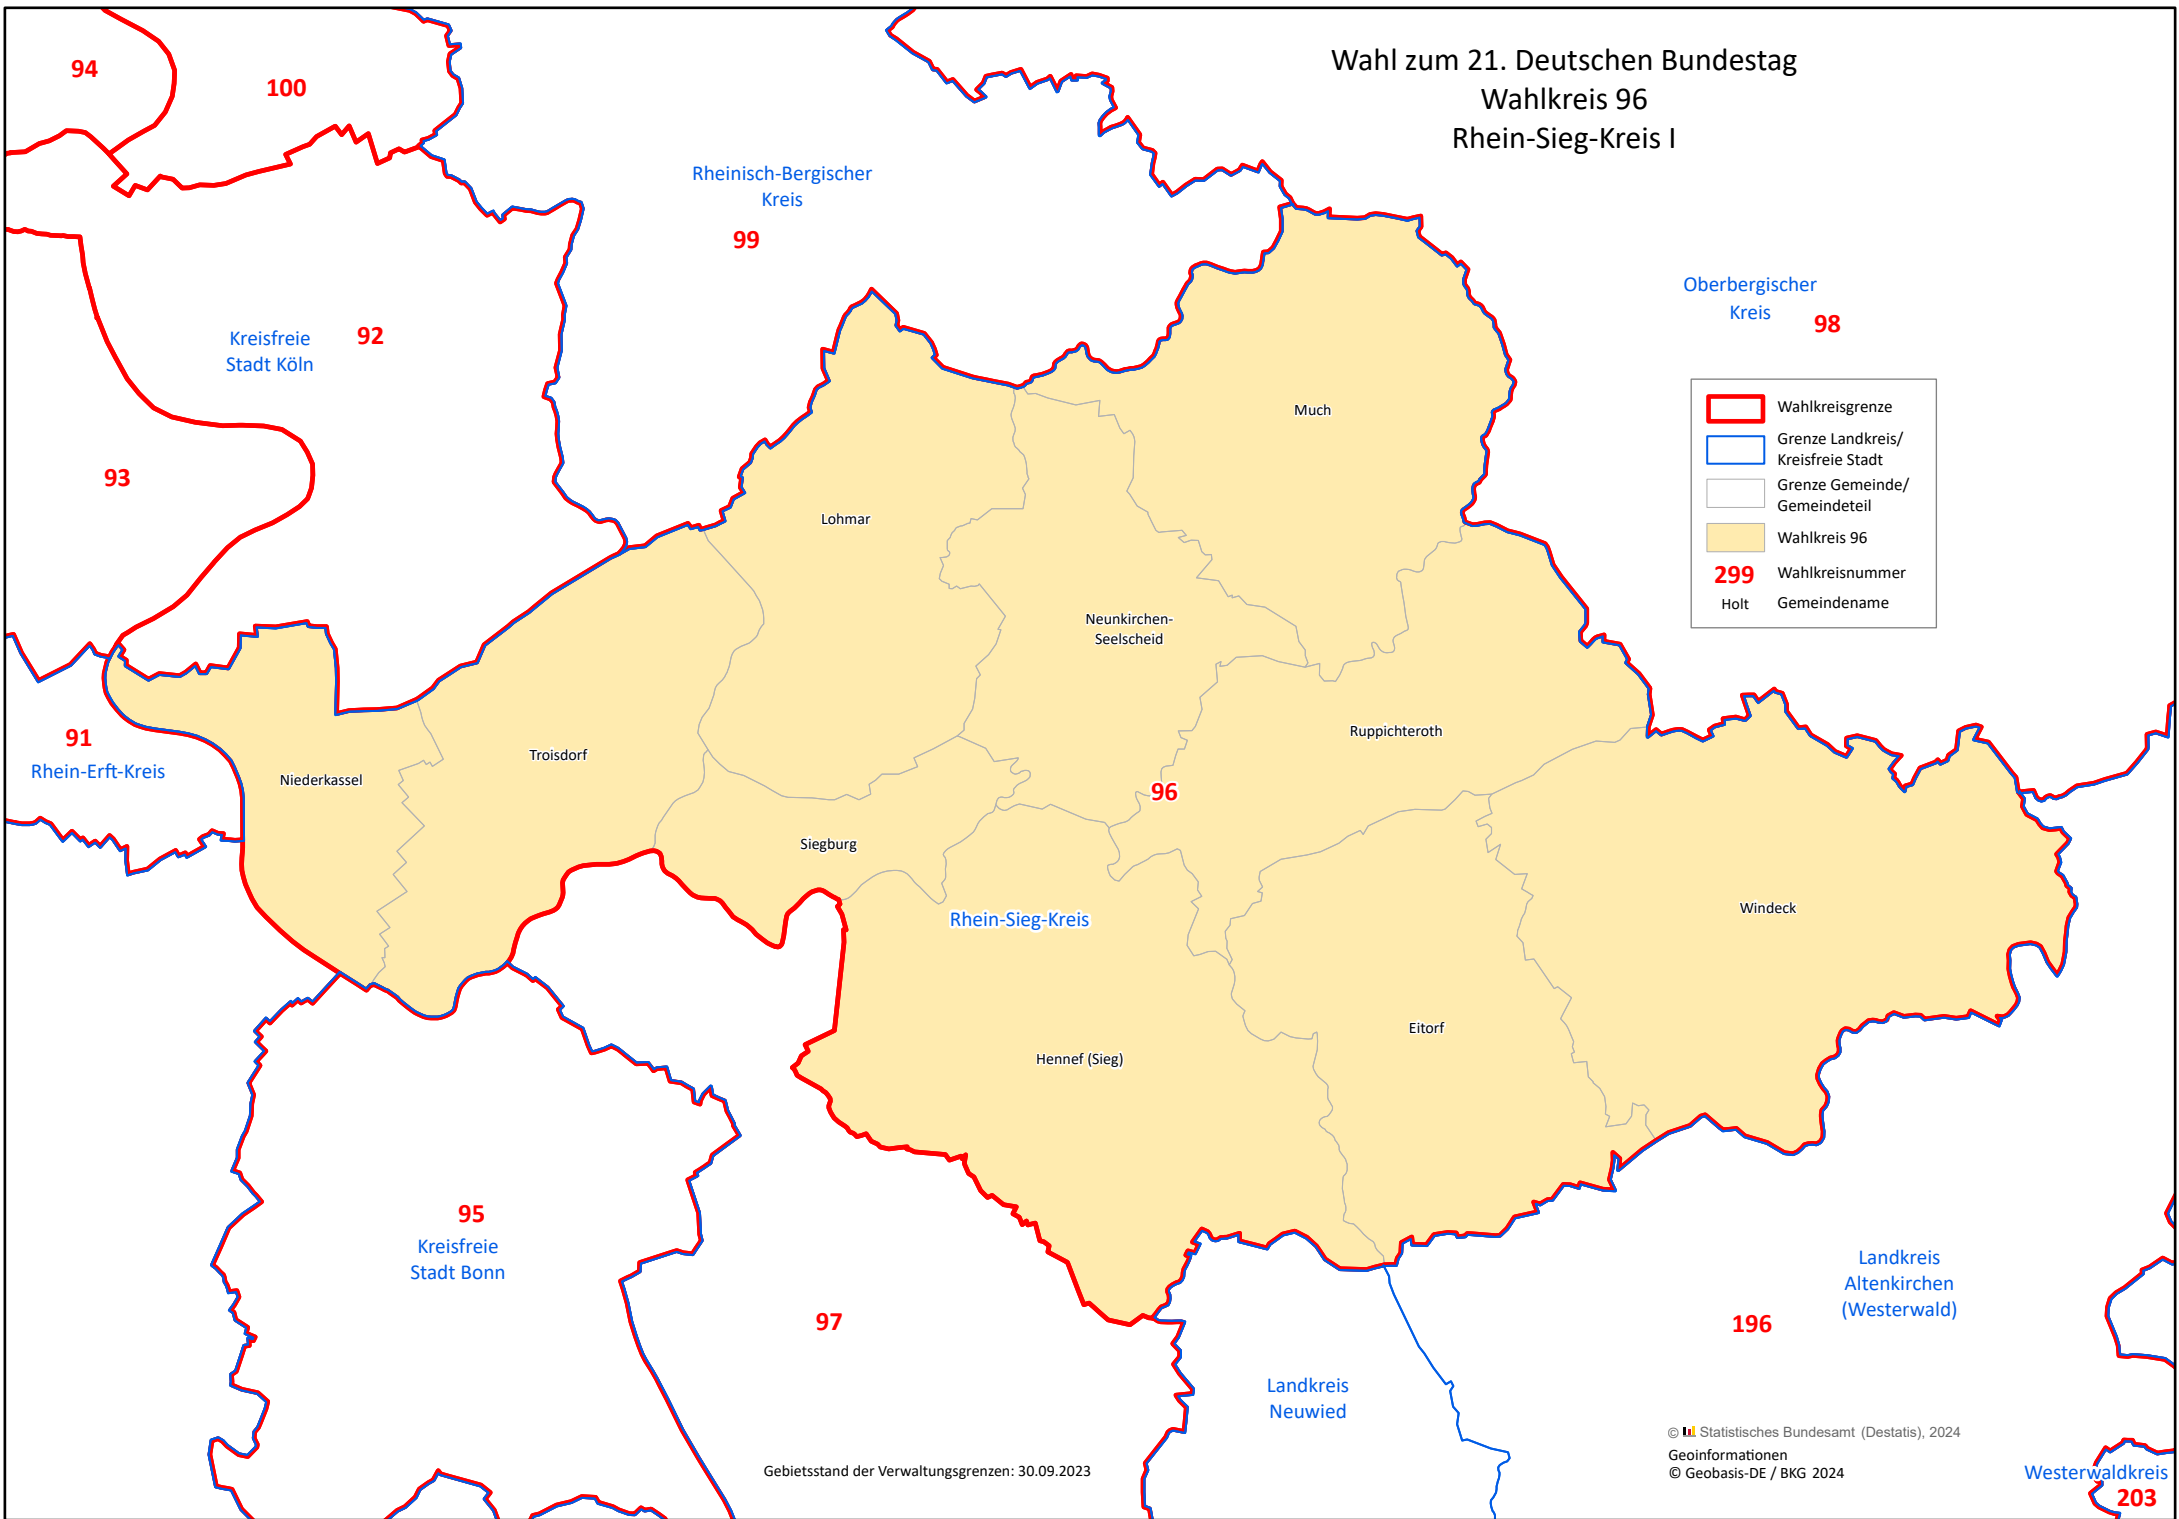

Wahl zum 21. Deutschen Bundestag  
Wahlkreis 96  
Rhein-Sieg-Kreis I

	Wahlkreisgrenze
	Grenze Landkreis/ Kreisfreie Stadt
	Grenze Gemeinde/ Gemeindeteil
	Wahlkreis 96
<b>299</b>	Wahlkreisnummer
Holt	Gemeindeiname

Gebietsstand der Verwaltungsgrenzen: 30.09.2023

© Statistisches Bundesamt (Destatis), 2024  
Geoinformationen  
© Geobasis-DE / BKG 2024

Westerwaldkreis  
203