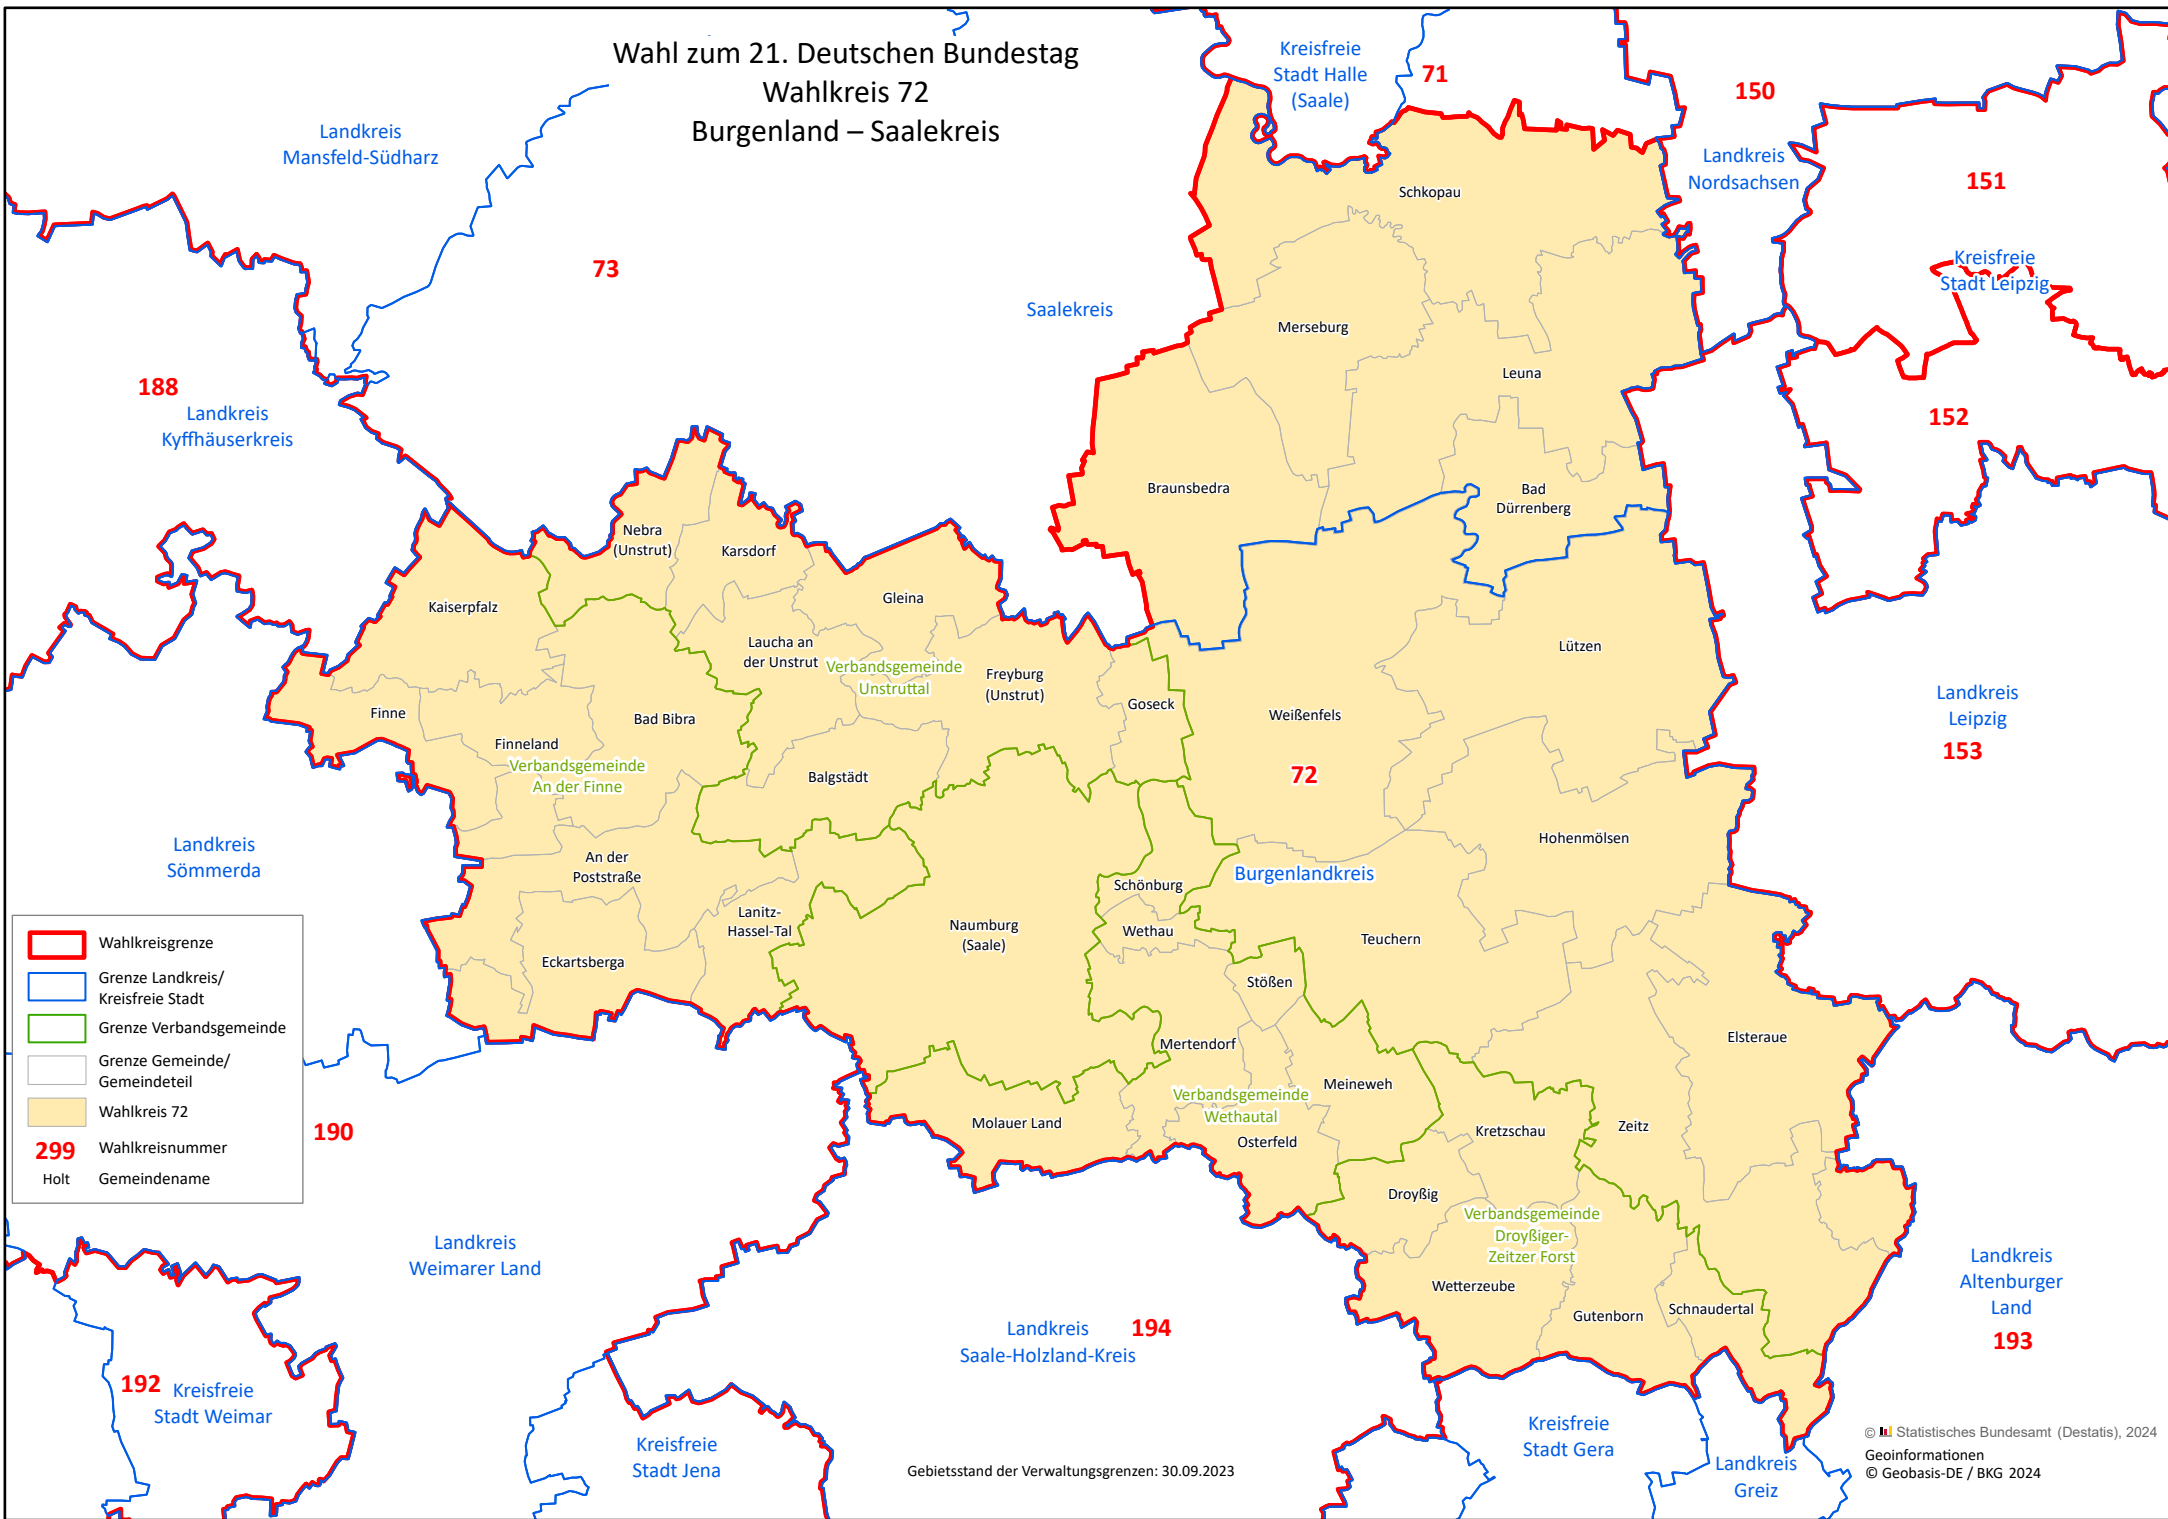

Wahl zum 21. Deutschen Bundestag
Wahlkreis 72
Burgenland – Saalekreis

	Wahlkreisgrenze
	Grenze Landkreis/ Kreisfreie Stadt
	Grenze Verbandsgemeinde
	Grenze Gemeinde/ Gemeindeteil
	Wahlkreis 72
299	Wahlkreisnummer
Holt	Gemeindenname

Gebietsstand der Verwaltungsgrenzen: 30.09.2023