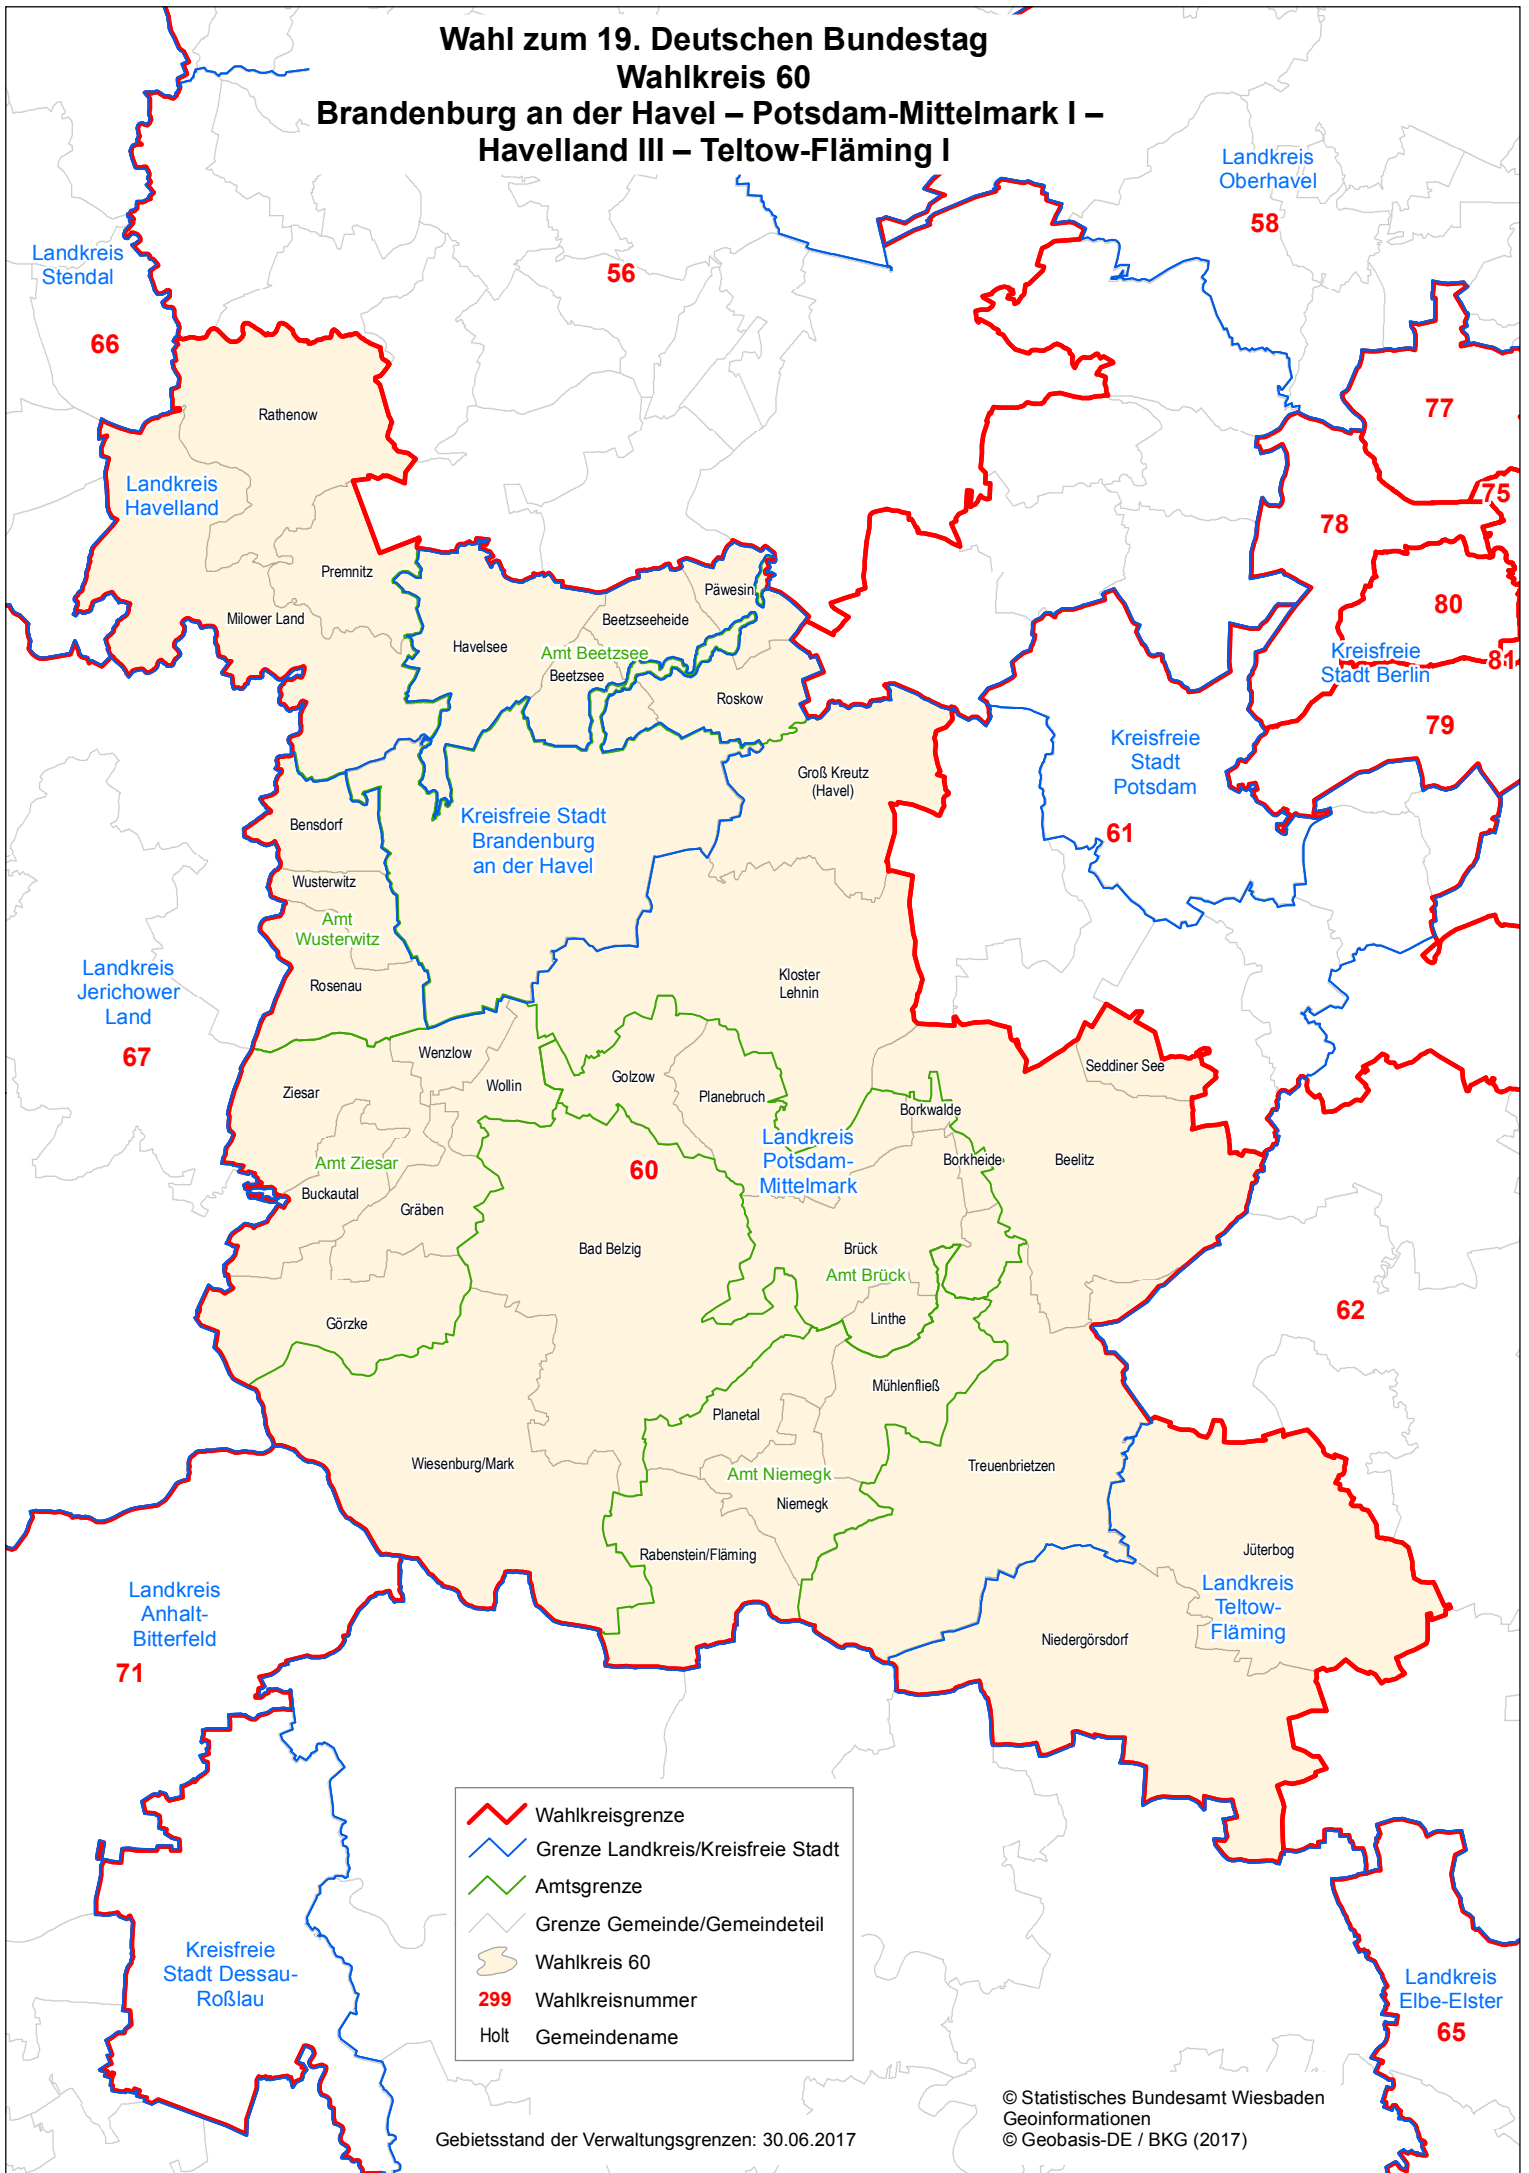

**Wahl zum 19. Deutschen Bundestag
Wahlkreis 60
Brandenburg an der Havel – Potsdam-Mittelmark I –
Havelland III – Teltow-Fläming I**

	Wahlkreisgrenze
	Grenze Landkreis/Kreisfreie Stadt
	Amtsgrenze
	Grenze Gemeinde/Gemeindeteil
	Wahlkreis 60
299	Wahlkreisnummer
Holt	Gemeindename

Gebietsstand der Verwaltungsgrenzen: 30.06.2017

© Statistisches Bundesamt Wiesbaden
Geoinformationen
© Geobasis-DE / BKG (2017)