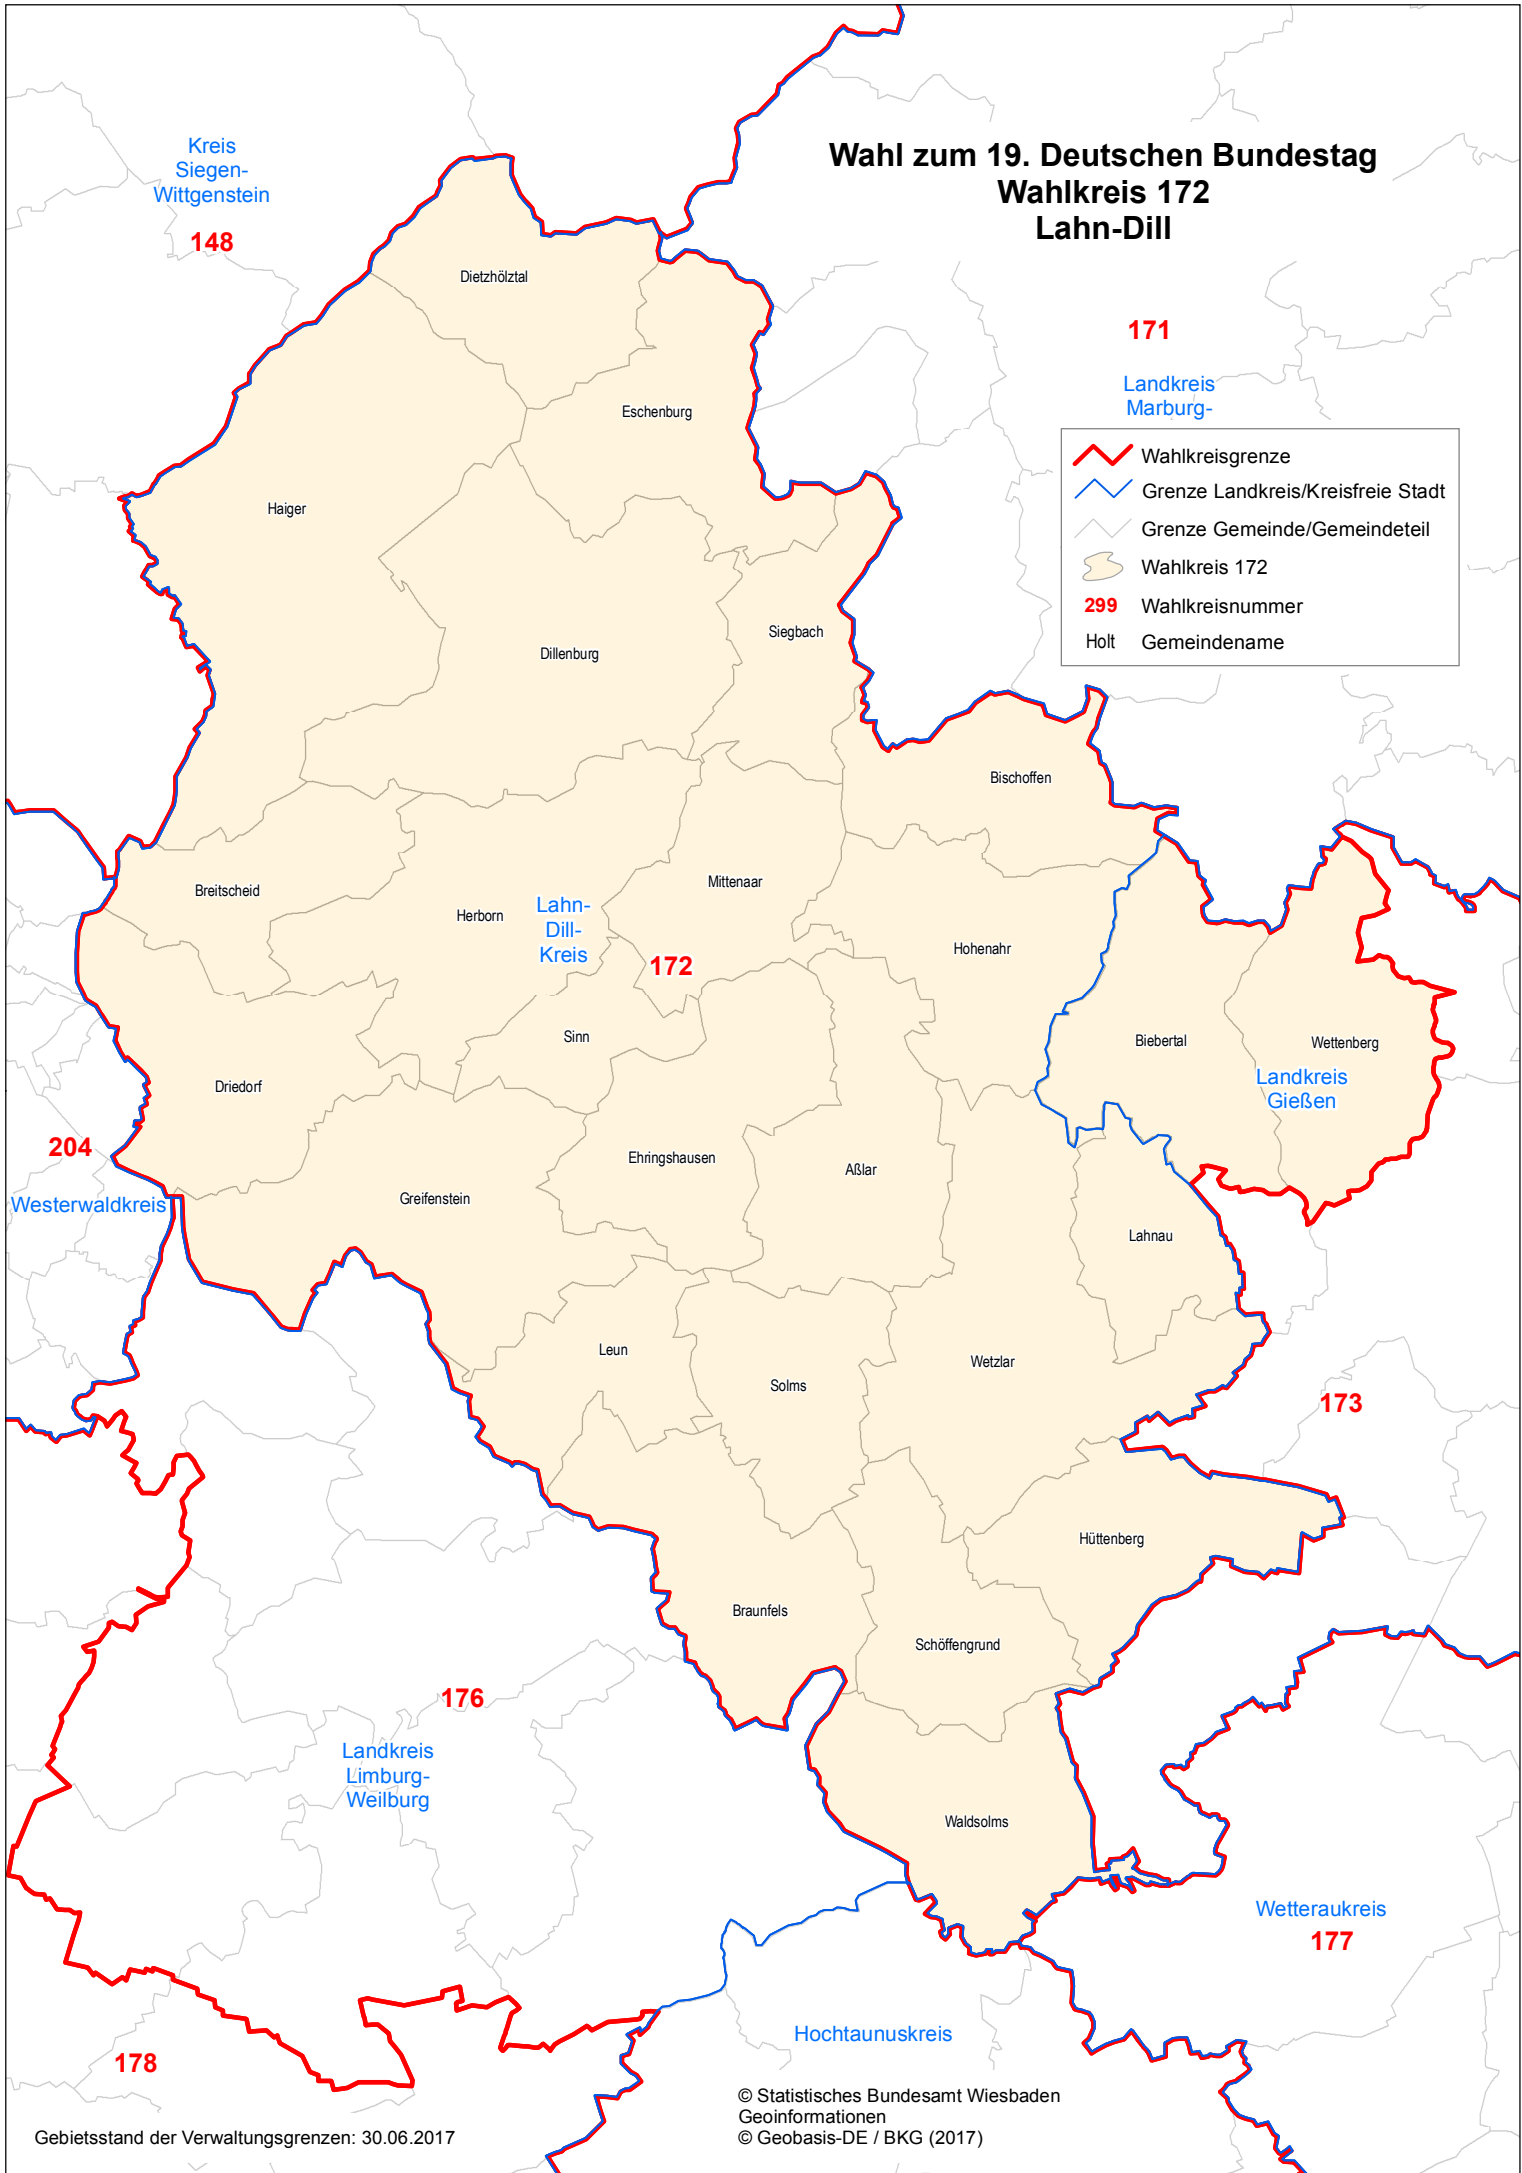

Wahl zum 19. Deutschen Bundestag Wahlkreis 172 Lahn-Dill

	Wahlkreisgrenze
	Grenze Landkreis/Kreisfreie Stadt
	Grenze Gemeinde/Gemeindeteil
	Wahlkreis 172
299	Wahlkreisnummer
Holt	Gemeindename