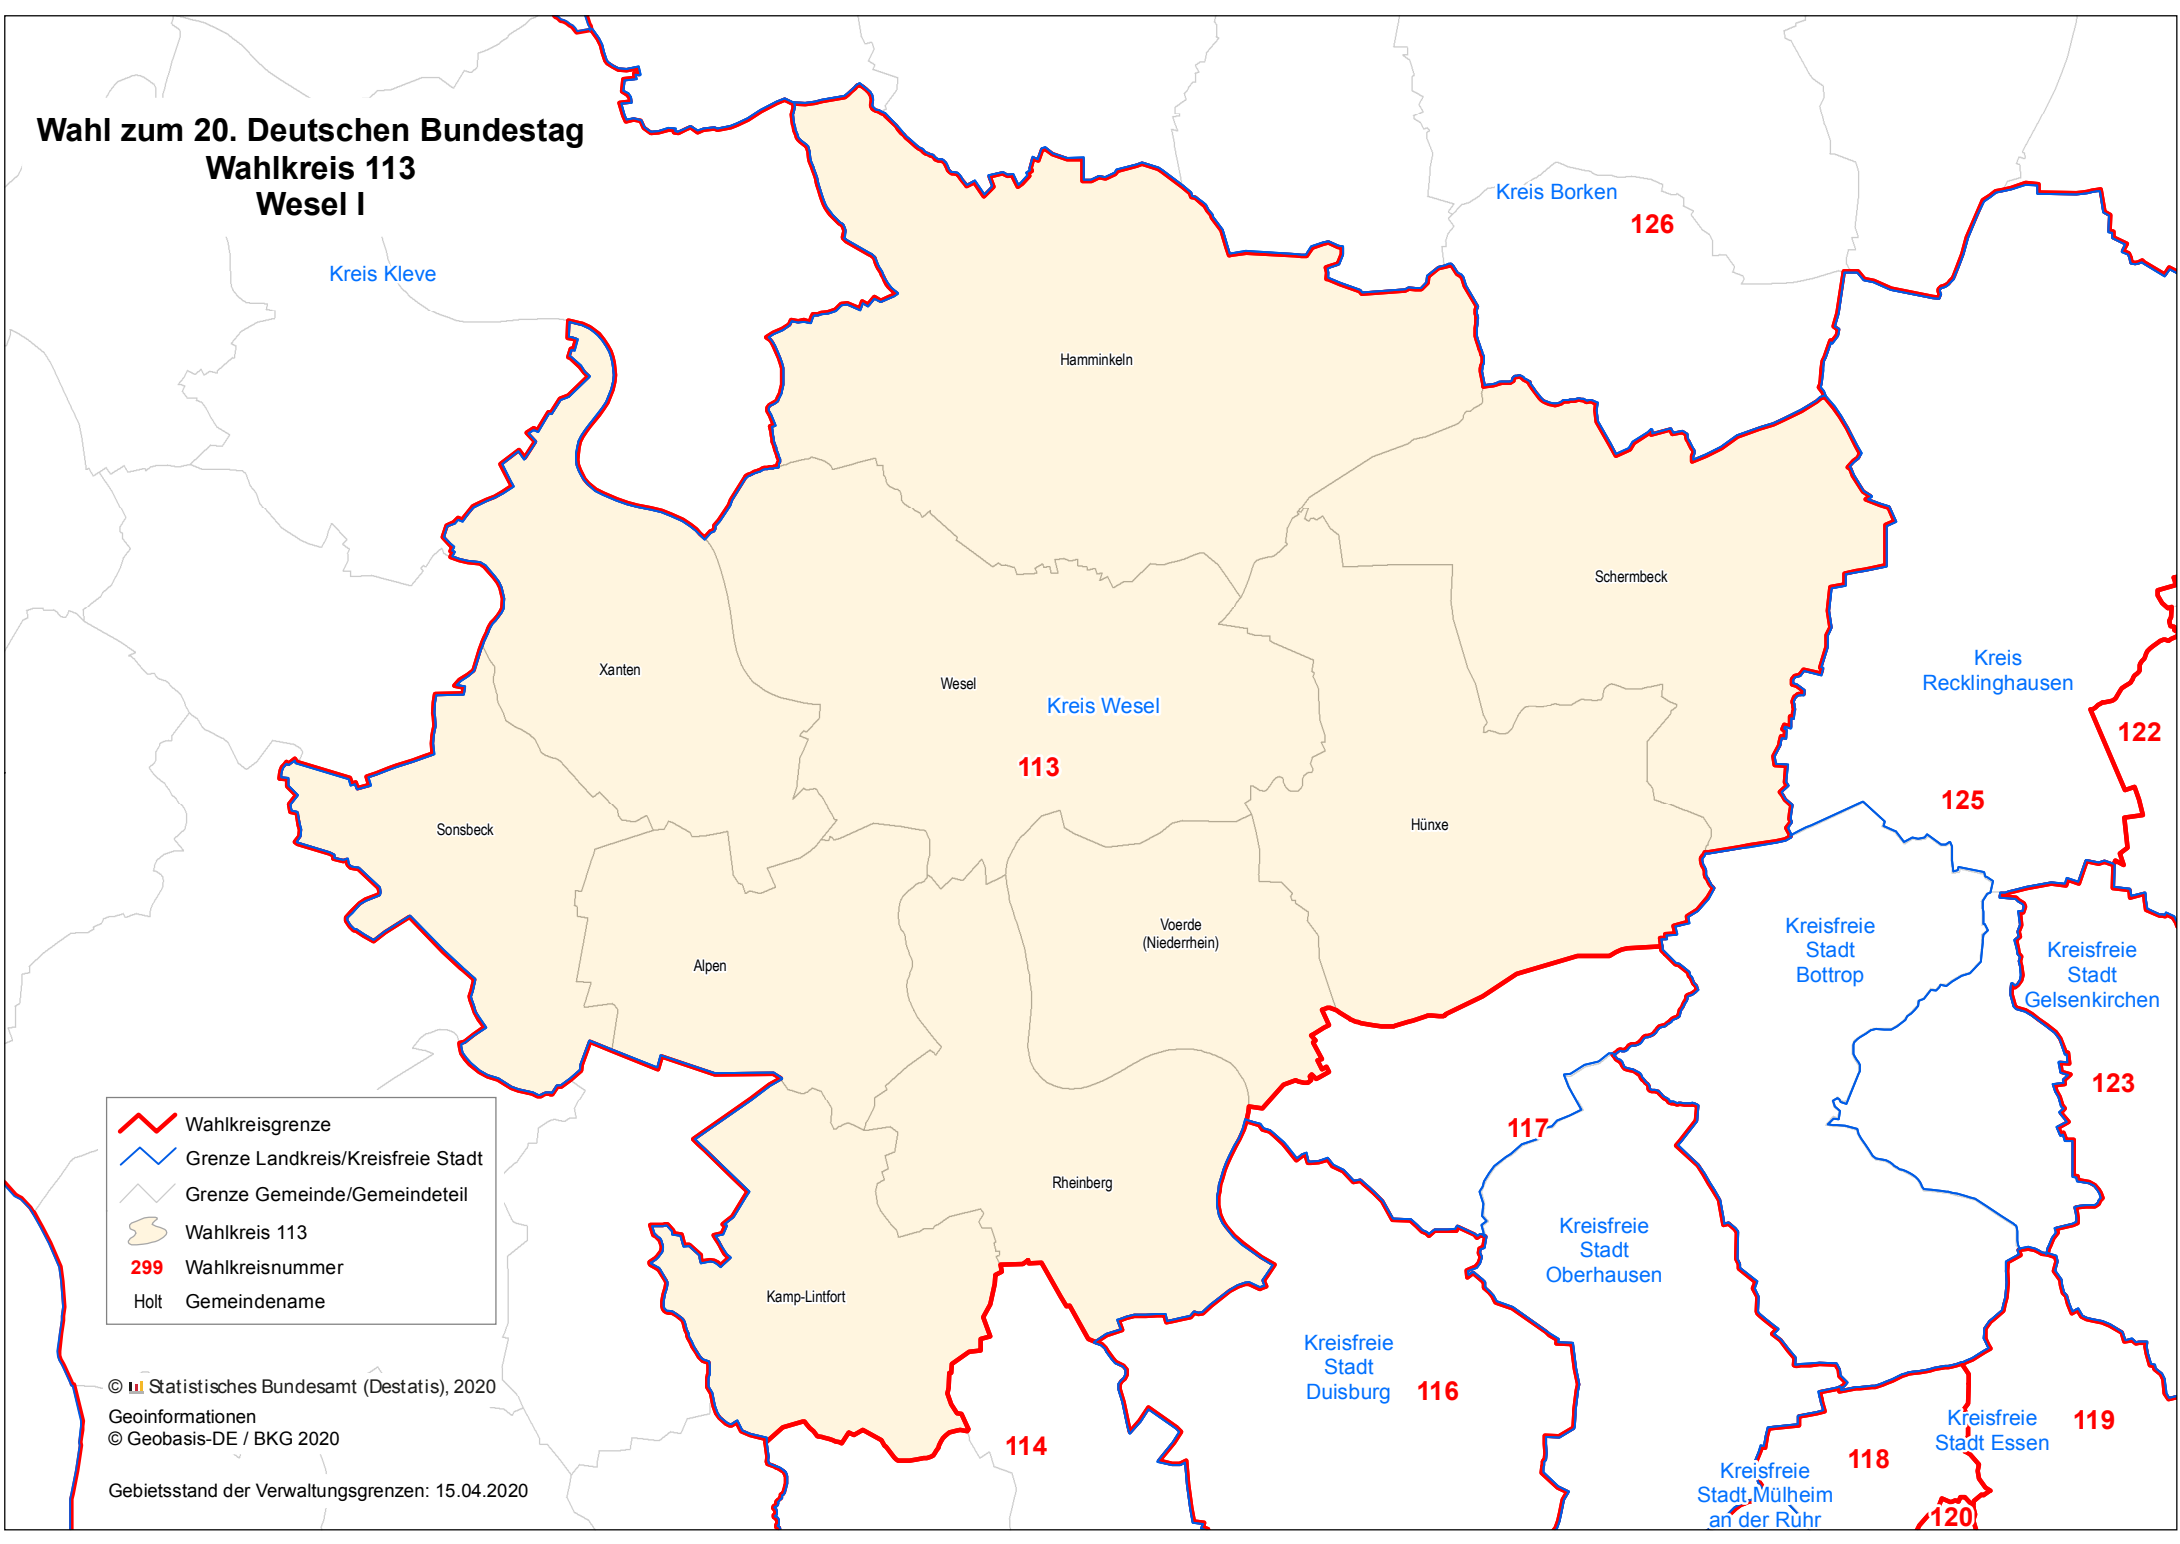

Wahl zum 20. Deutschen Bundestag

Wahlkreis 113

Wesel I

	Wahlkreisgrenze
	Grenze Landkreis/Kreisfreie Stadt
	Grenze Gemeinde/Gemeindeteil
	Wahlkreis 113
299	Wahlkreisnummer
Holt	Gemeindename

© Statistisches Bundesamt (Destatis), 2020
Geoinformationen
© Geobasis-DE / BKG 2020
Gebietsstand der Verwaltungsgrenzen: 15.04.2020