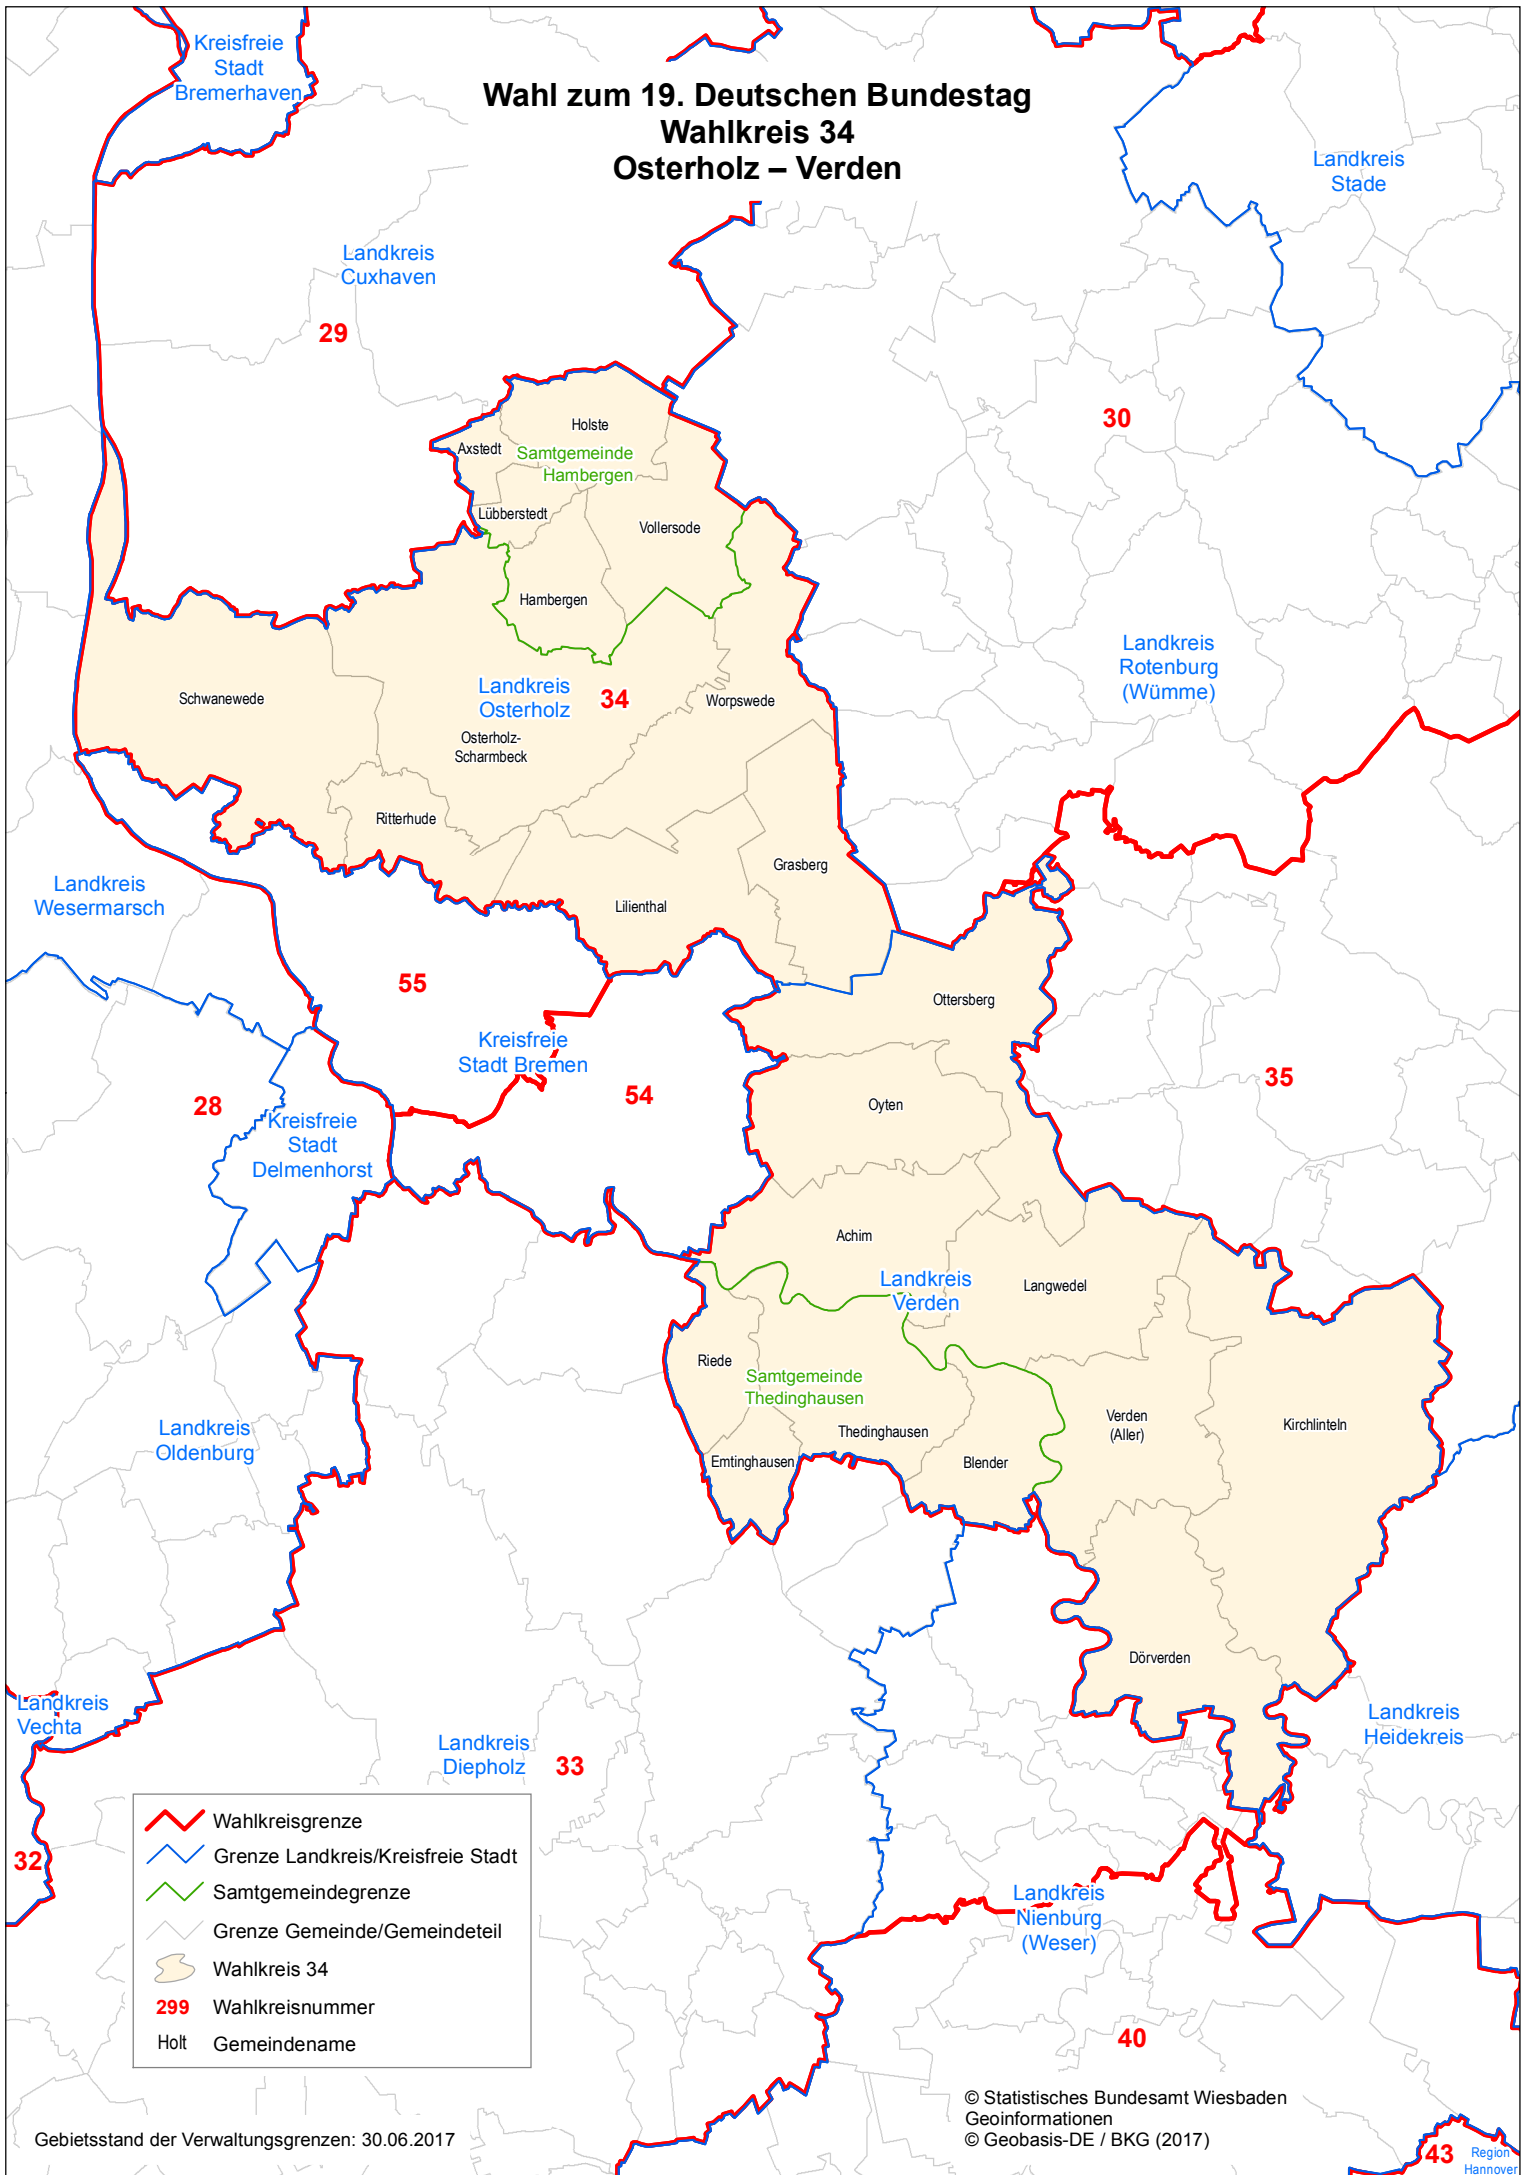

Wahl zum 19. Deutschen Bundestag Wahlkreis 34 Osterholz – Verden

- Wahlkreisgrenze
- Grenze Landkreis/Kreisfreie Stadt
- Samtgemeindengrenze
- Grenze Gemeinde/Gemeindeteil
- Wahlkreis 34
- 299 Wahlkreisnummer
- Holt Gemeindename