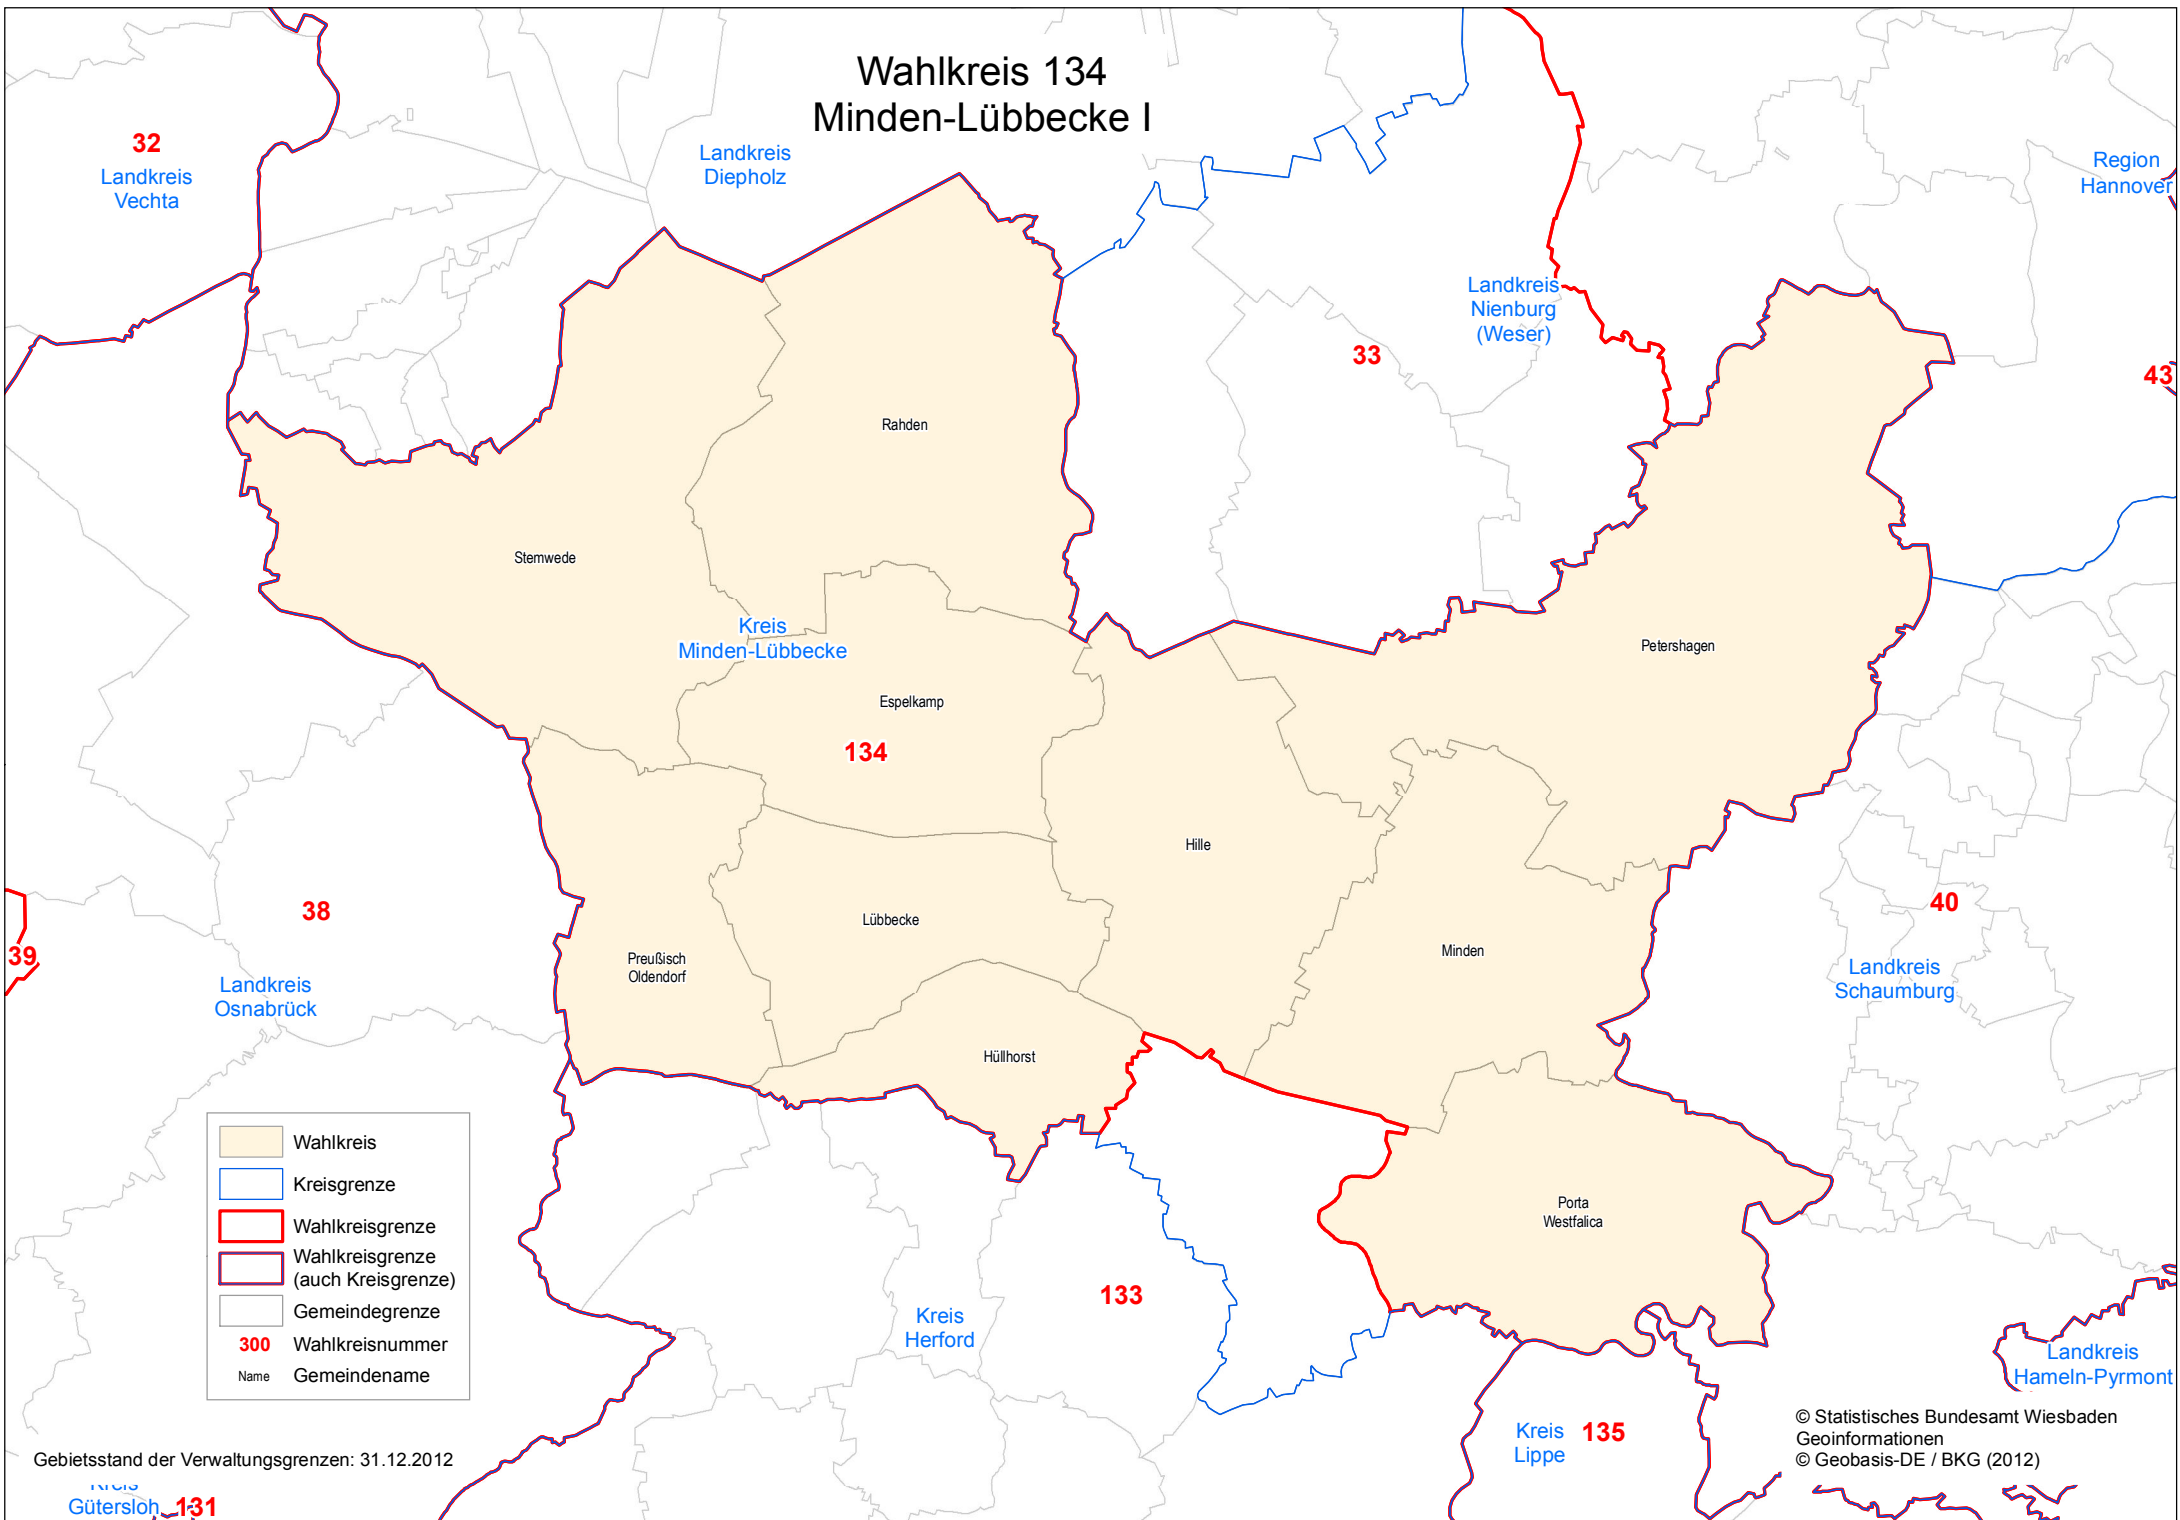

Wahlkreis 134 Minden-Lübbecke I

	Wahlkreis
	Kreisgrenze
	Wahlkreisgrenze
	Wahlkreisgrenze (auch Kreisgrenze)
	Gemeindegrenze
300	Wahlkreisnummer
Name	Gemeindegrenze

Gebietsstand der Verwaltungsgrenzen: 31.12.2012

© Statistisches Bundesamt Wiesbaden
Geoinformationen
© Geobasis-DE / BKG (2012)

Kreis Gütersloh 131

Kreis Lippe 135