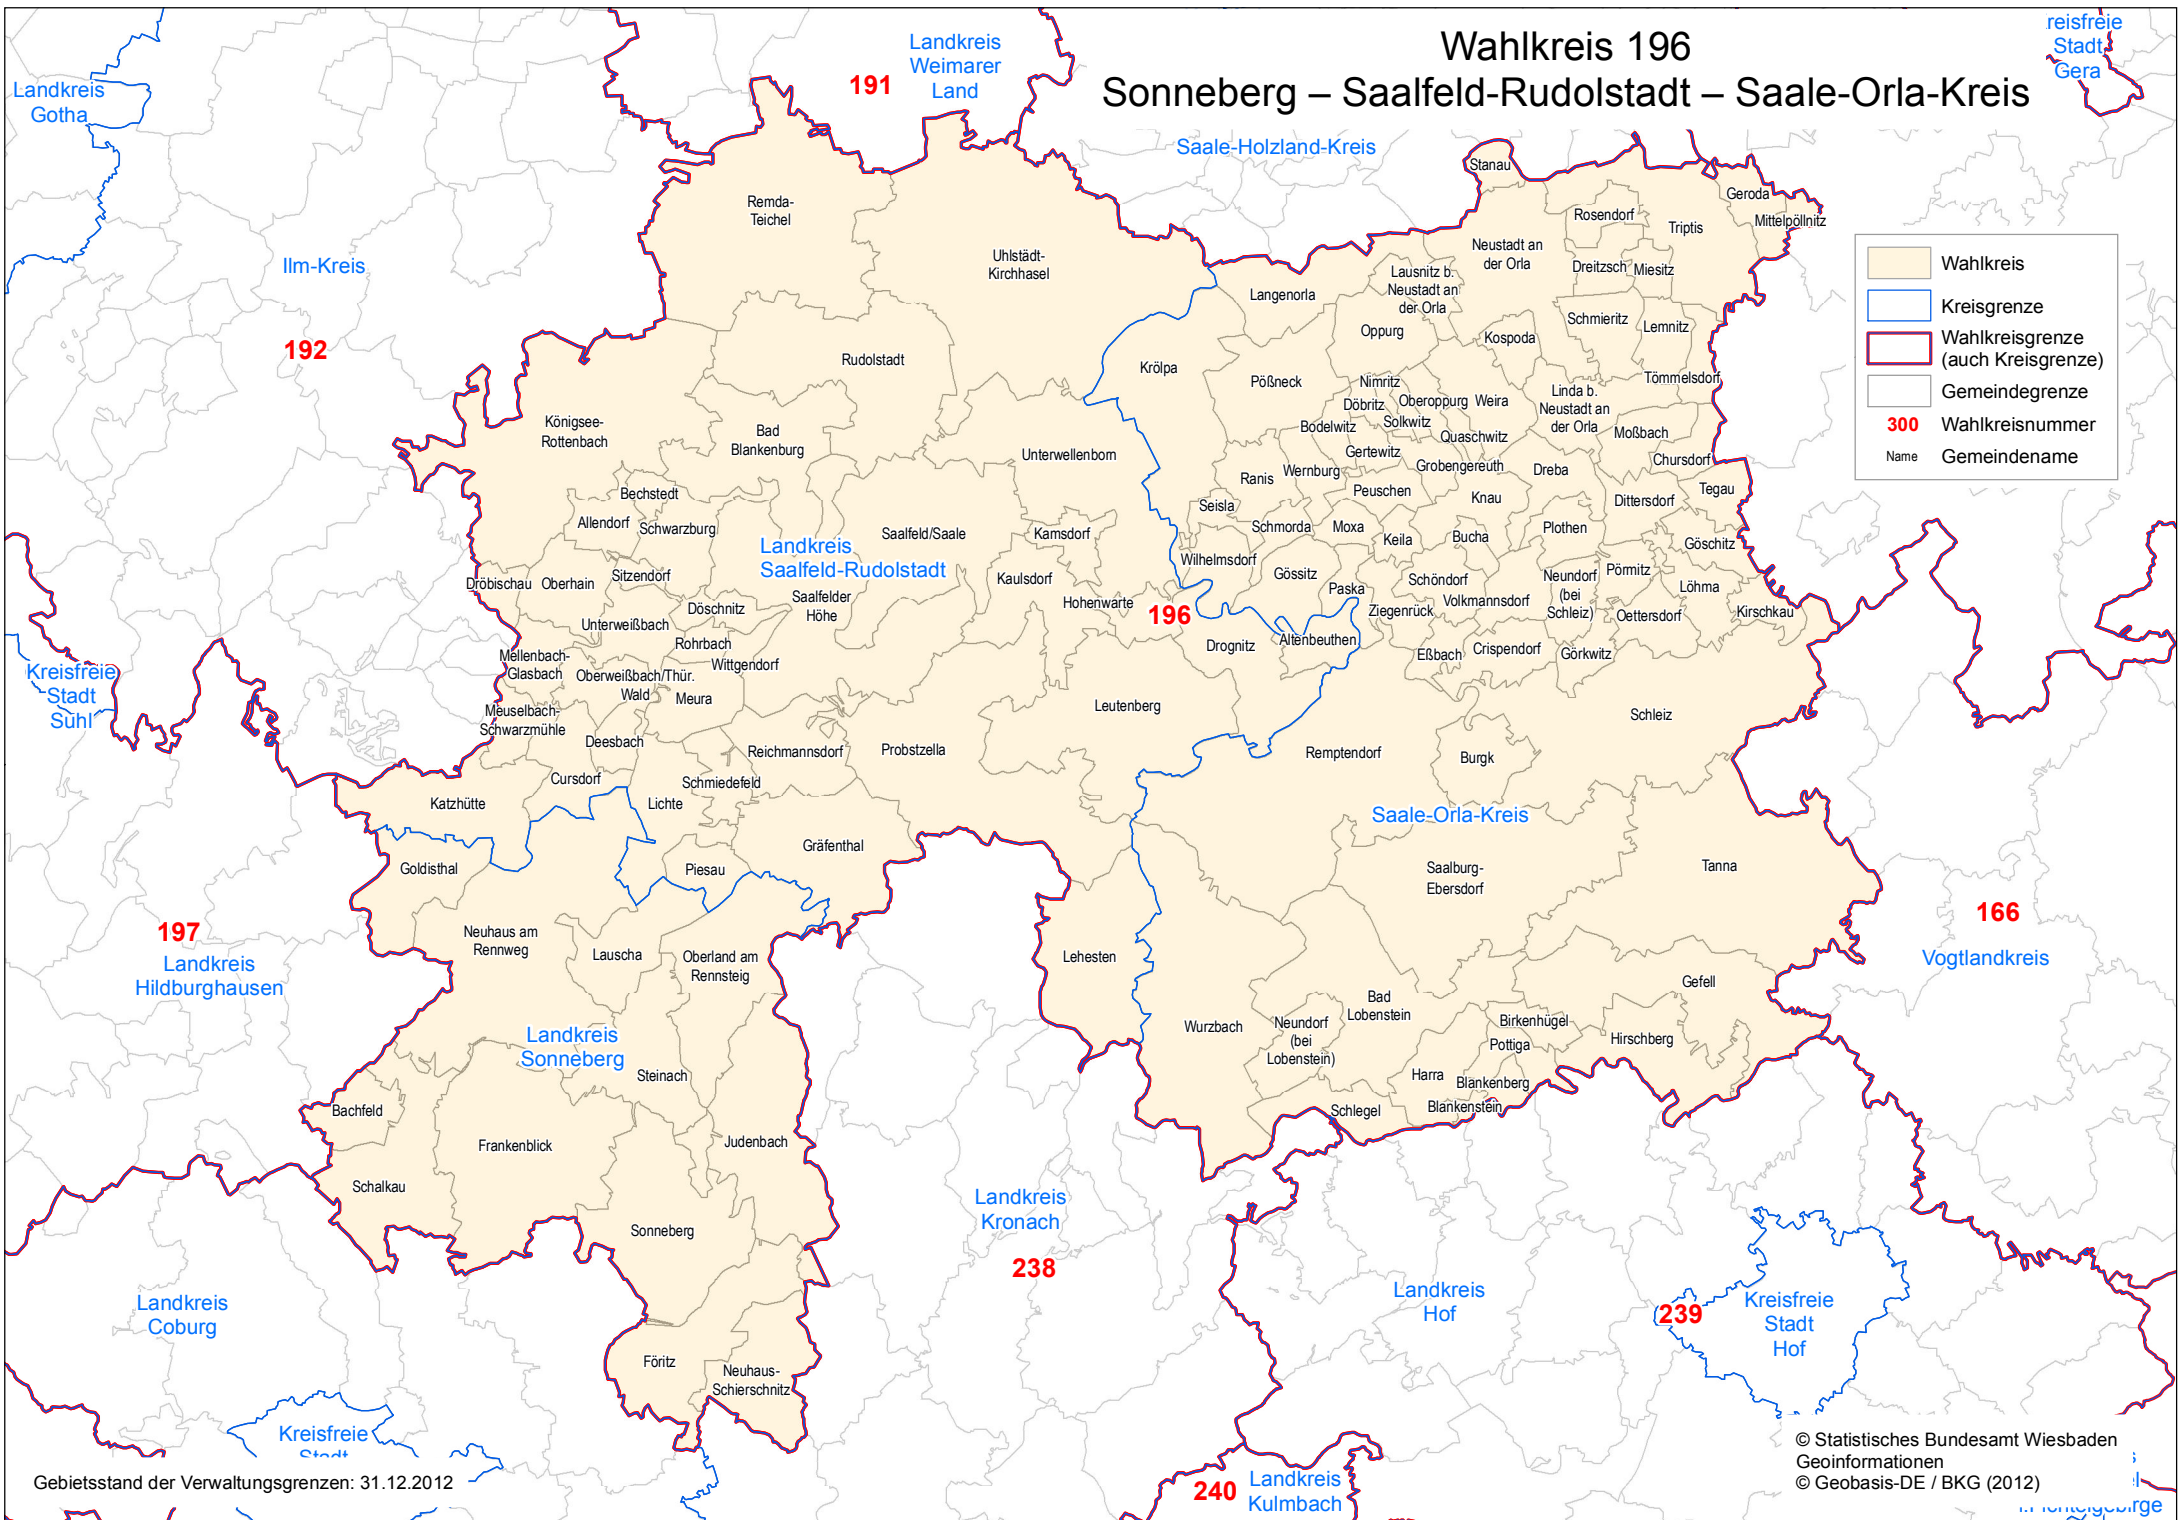

Wahlkreis 196 Sonneberg – Saalfeld-Rudolstadt – Saale-Orla-Kreis

| | |
|--|---------------------------------------|
| | Wahlkreis |
| | Kreisgrenze |
| | Wahlkreisgrenze (auch Kreisgrenze) |
| | Gemeindegrenze |
| 300 | Wahlkreisnummer |
| Name | Gemeindename |

Gebietsstand der Verwaltungsgrenzen: 31.12.2012

© Statistisches Bundesamt Wiesbaden
Geoinformationen
© Geobasis-DE / BKG (2012)

www.sonneberg.de