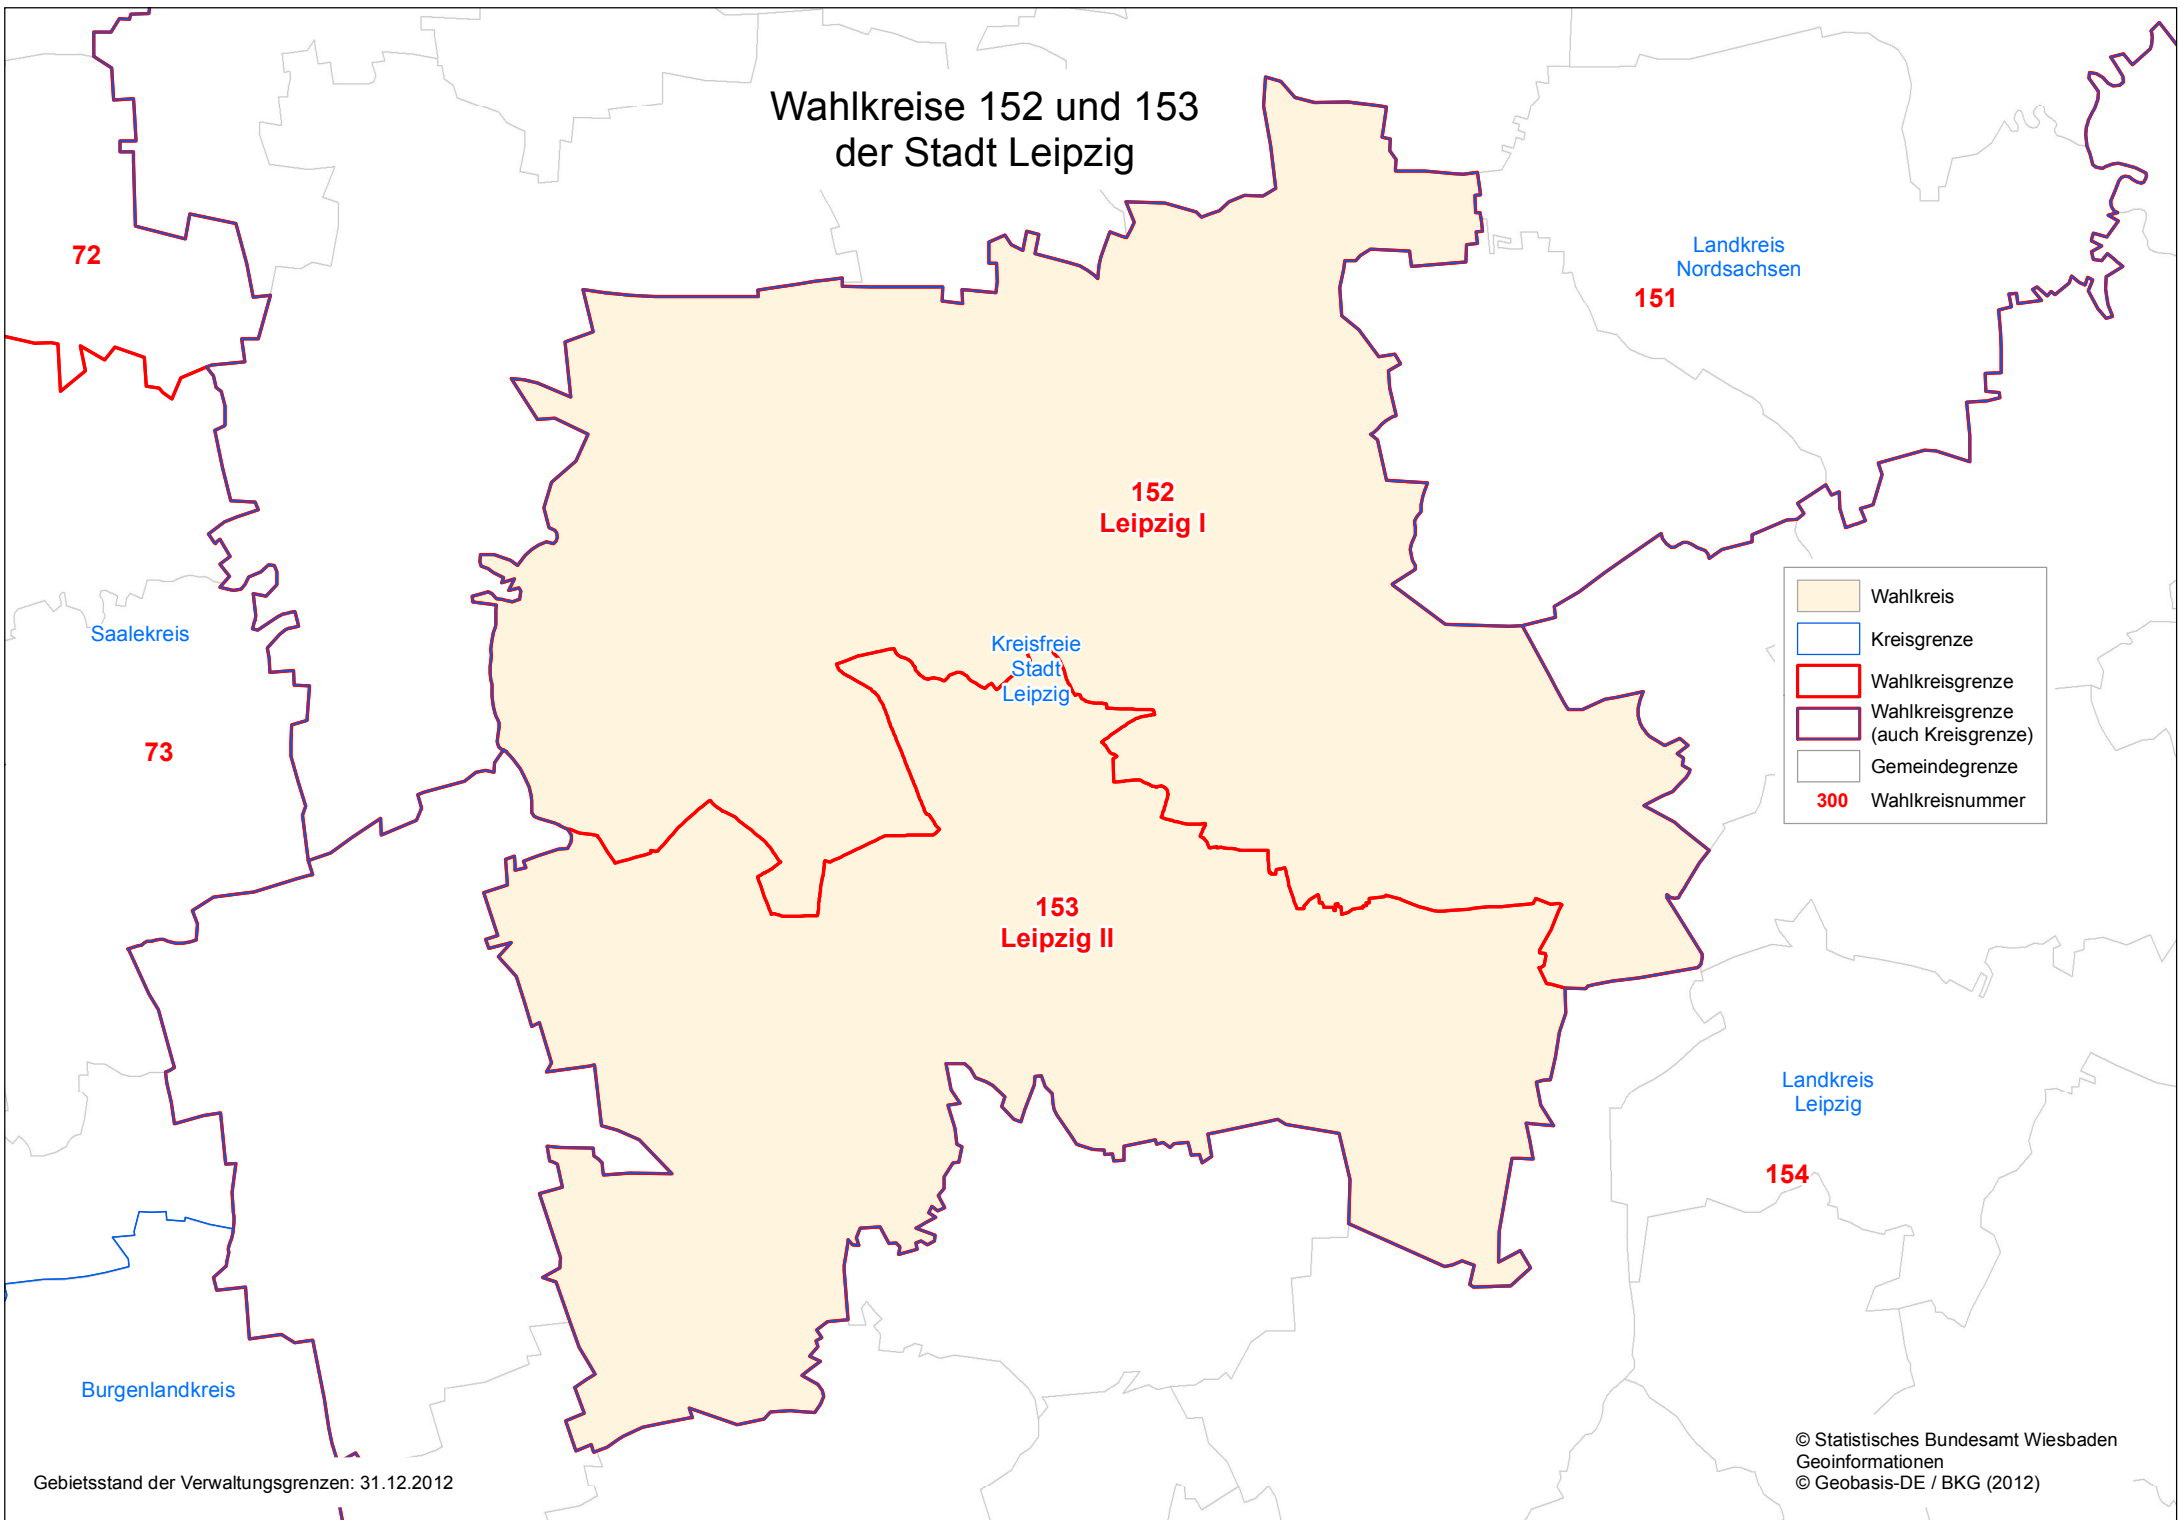

Wahlkreise 152 und 153 der Stadt Leipzig

	Wahlkreis
	Kreisgrenze
	Wahlkreisgrenze
	Wahlkreisgrenze (auch Kreisgrenze)
	Gemeindegrenze
	Wahlkreisnummer