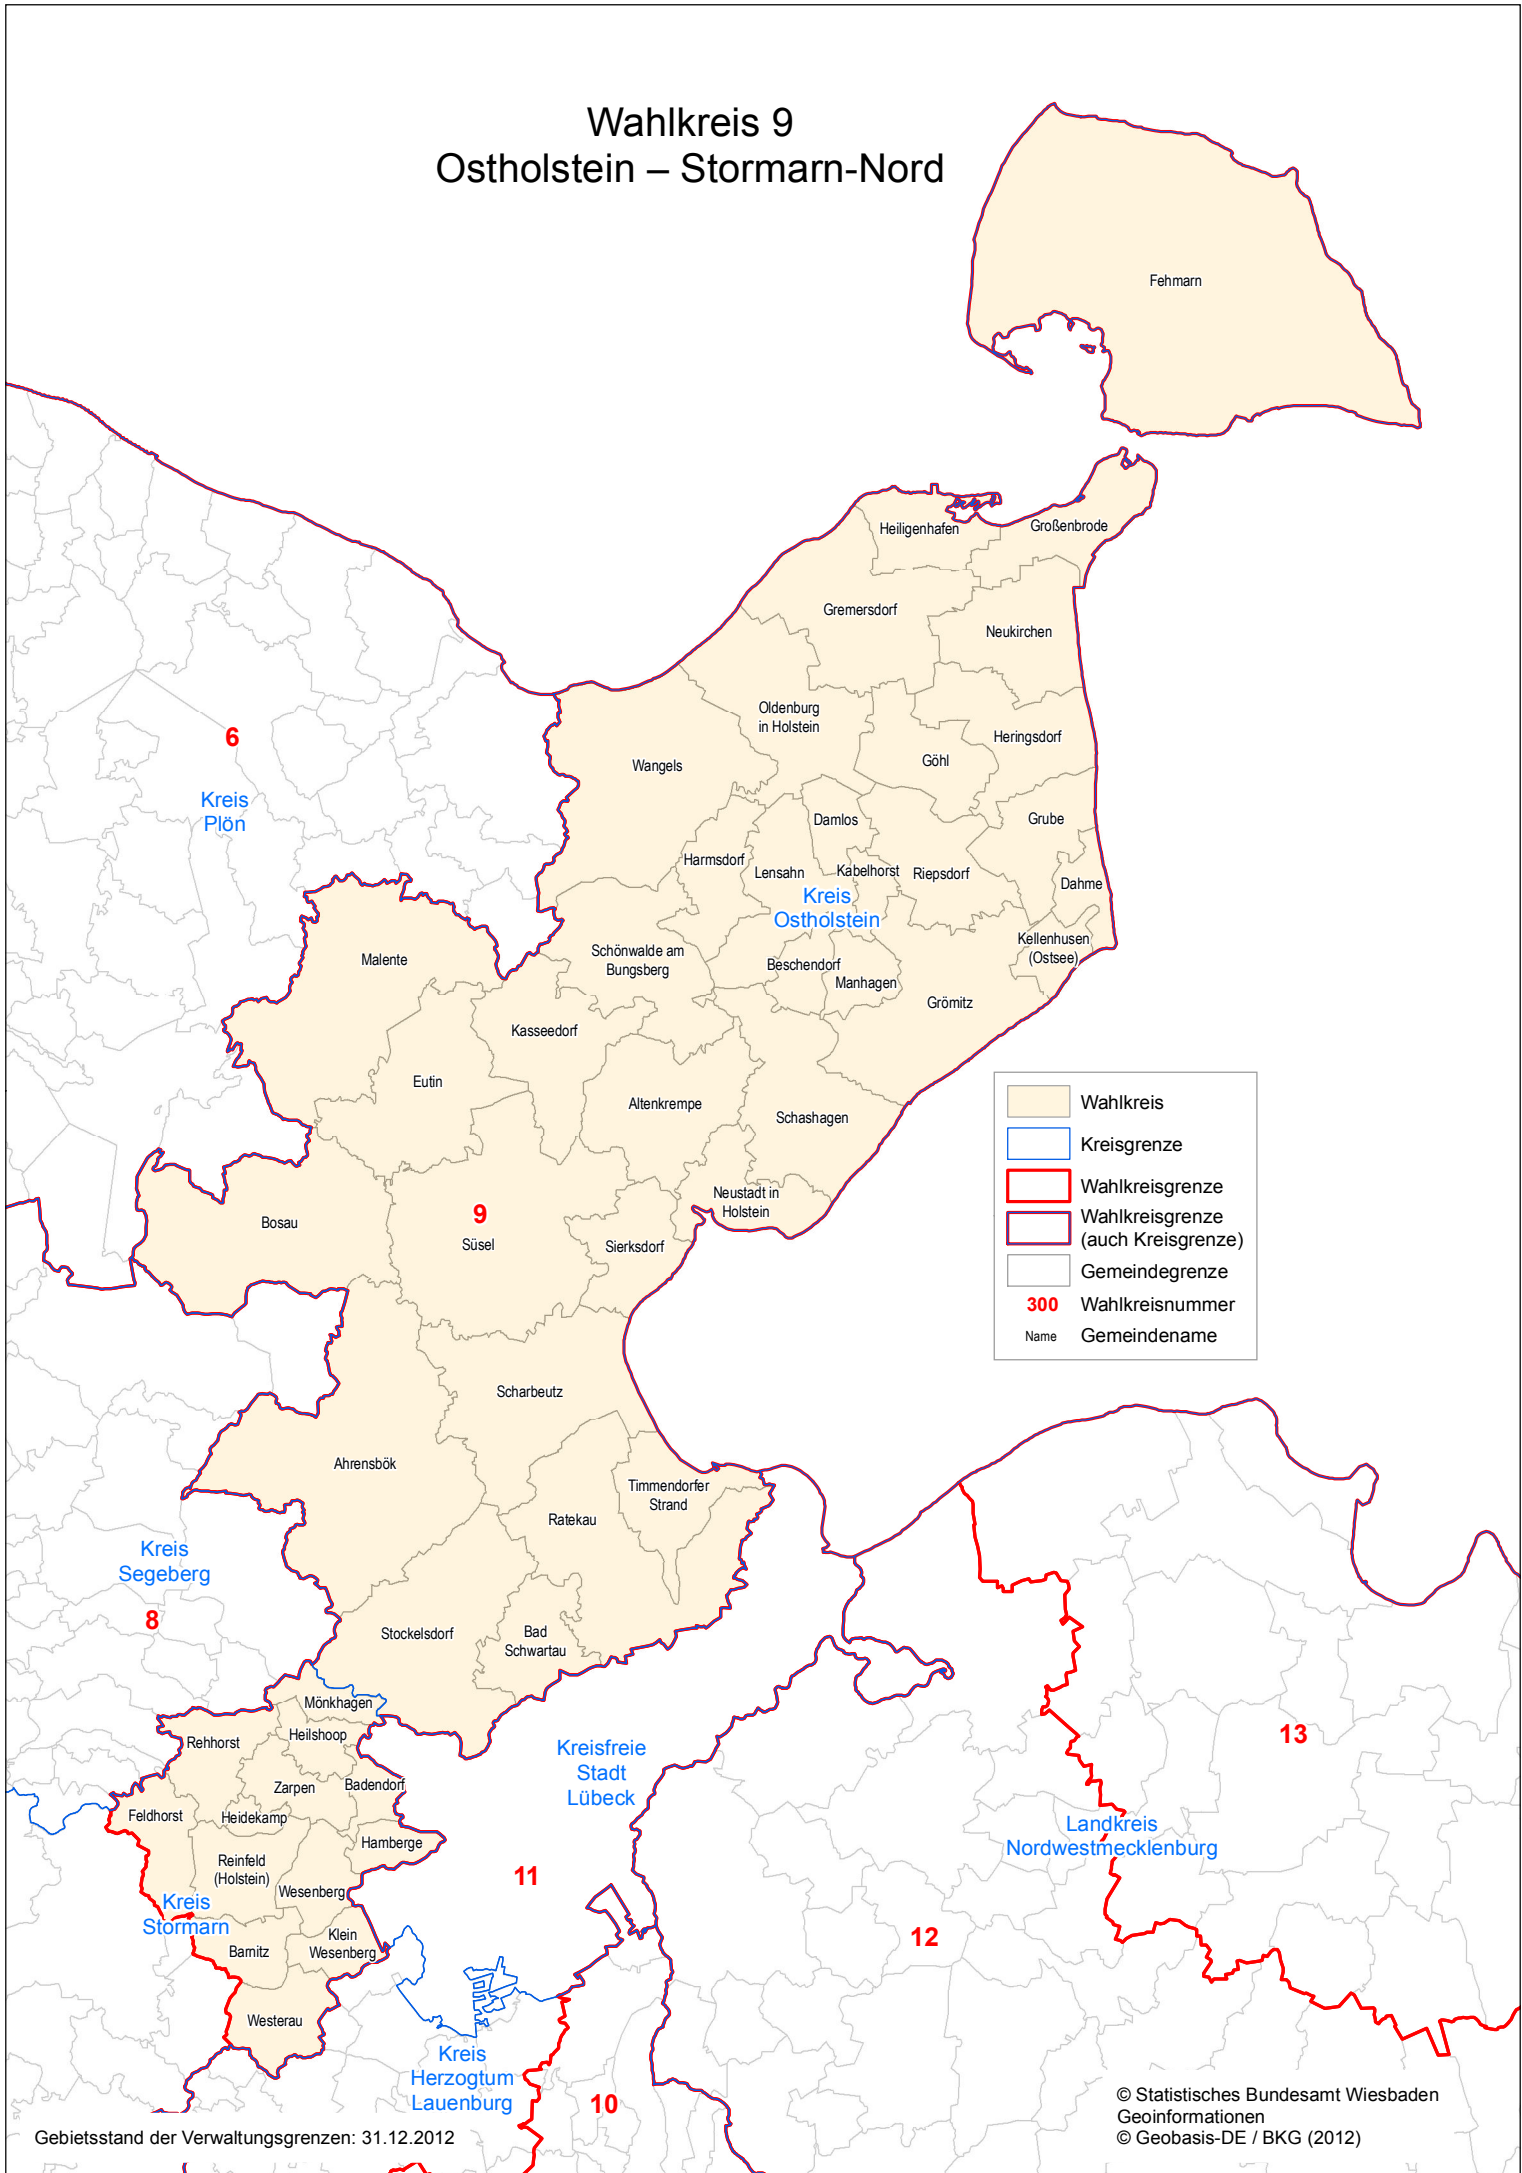

Wahlkreis 9 Ostholstein – Stormarn-Nord

	Wahlkreis
	Kreisgrenze
	Wahlkreisgrenze
	Wahlkreisgrenze (auch Kreisgrenze)
	Gemeindegrenze
300	Wahlkreisnummer
Name	Gemeindegrenze

Gebietsstand der Verwaltungsgrenzen: 31.12.2012