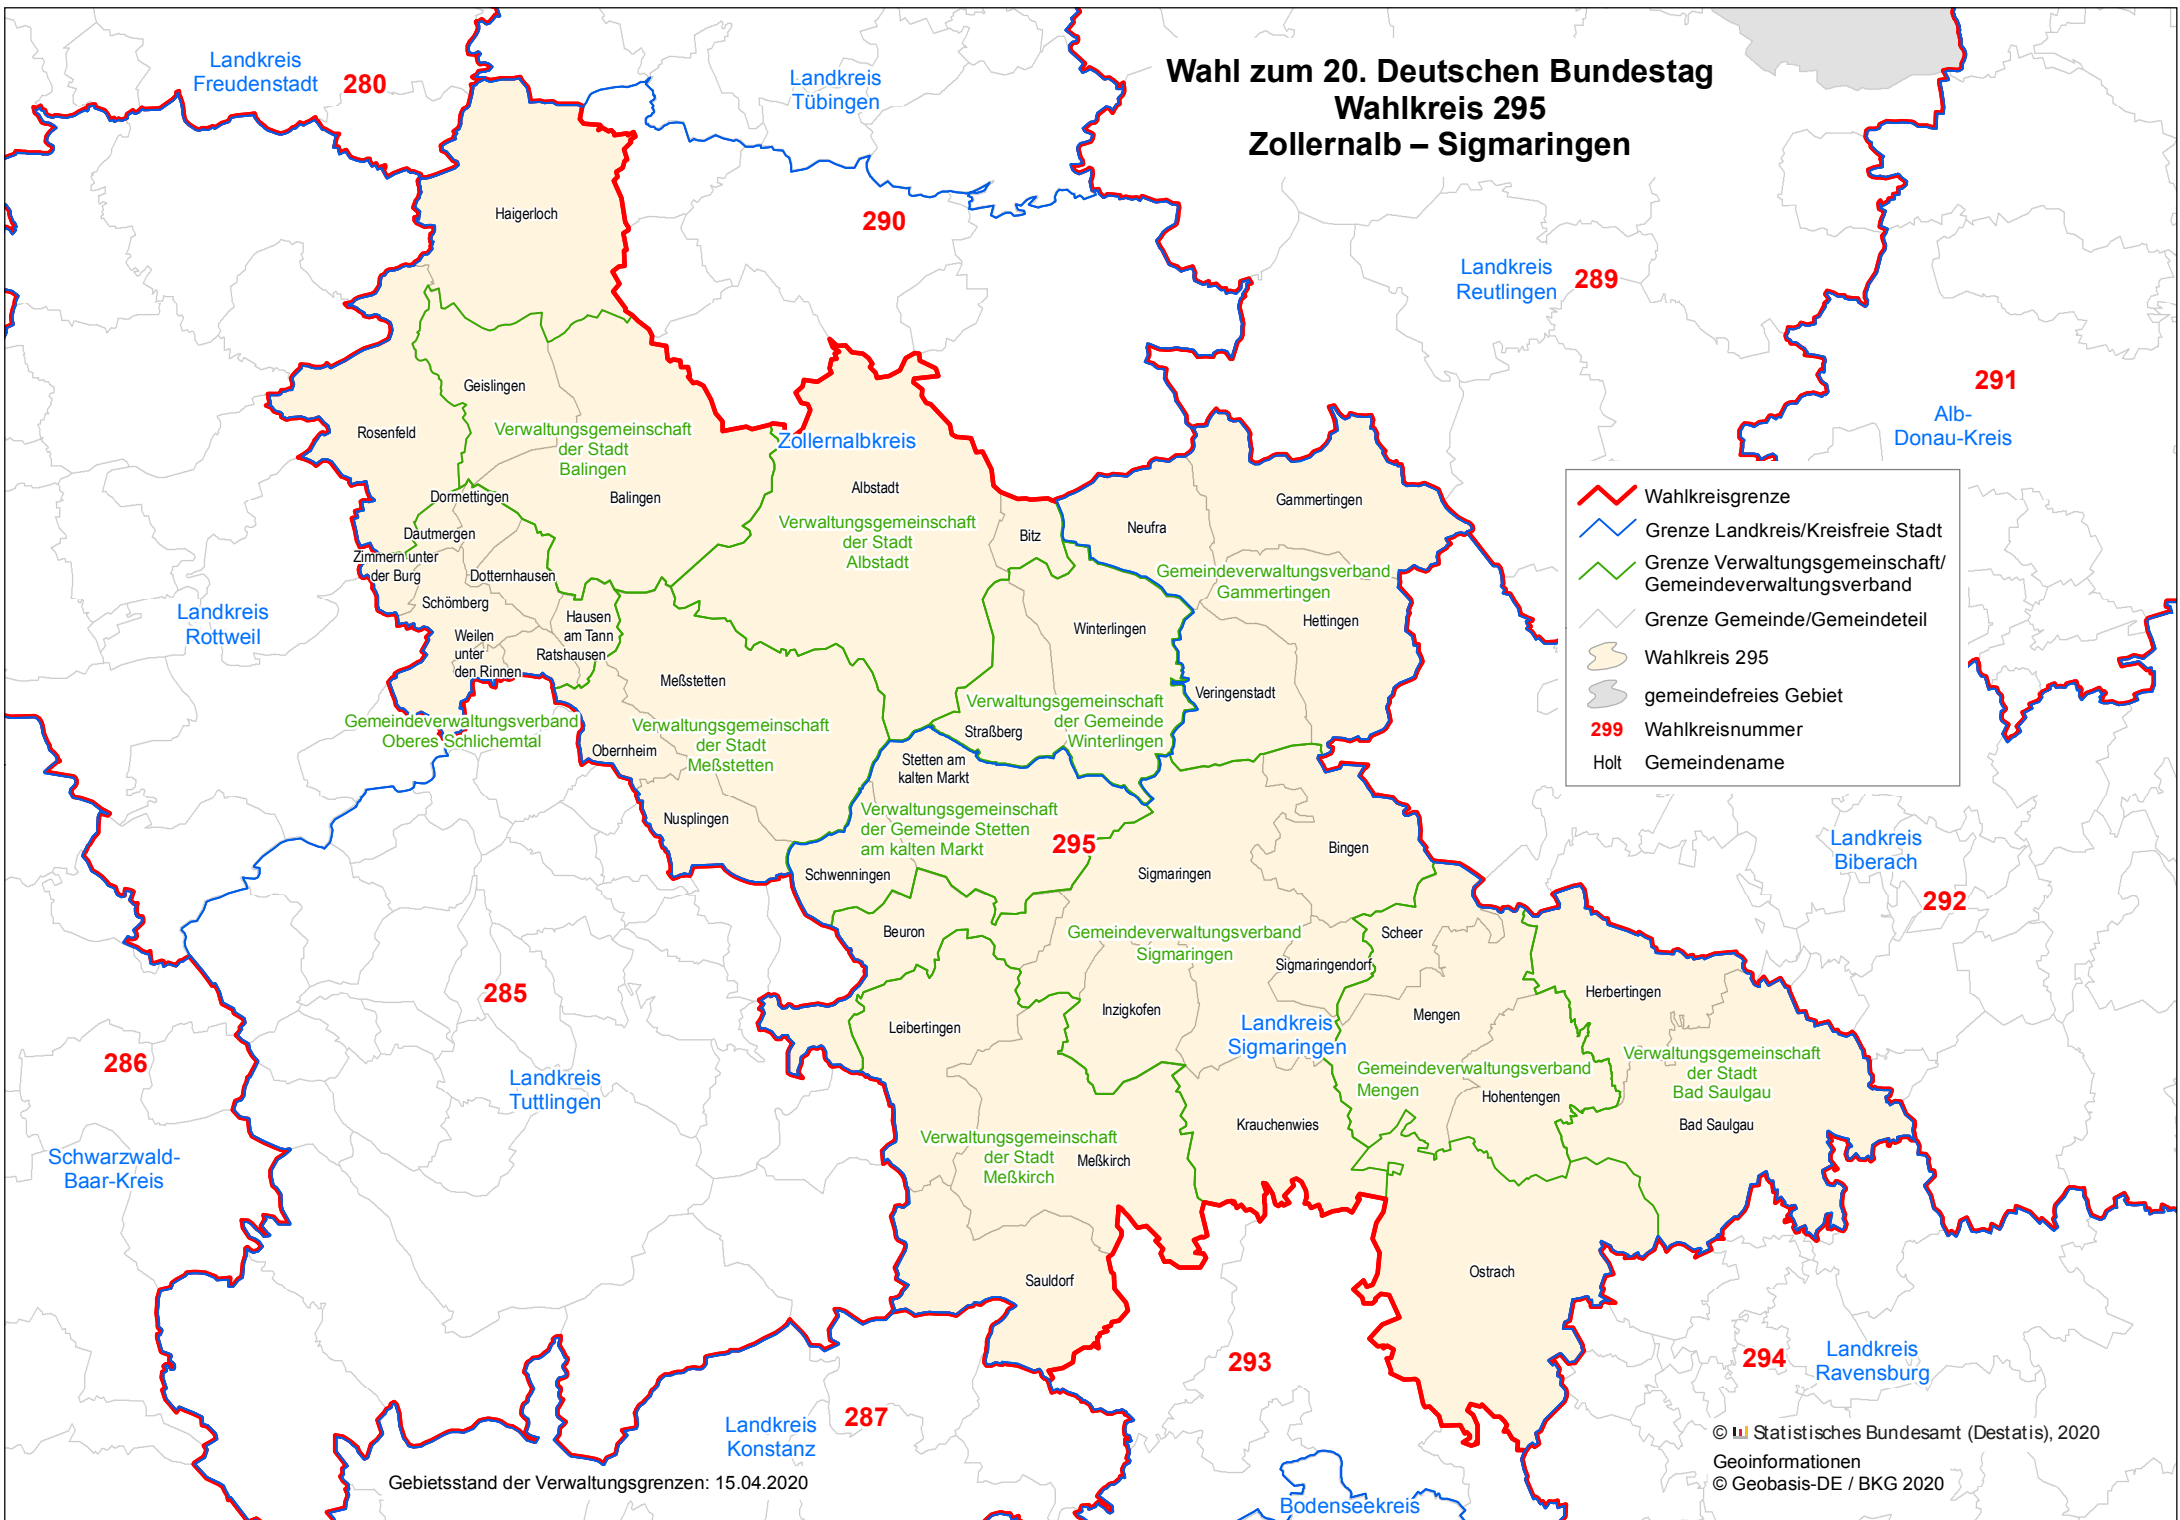

# Wahl zum 20. Deutschen Bundestag

## Wahlkreis 295

### Zollernalb – Sigmaringen

	Wahlkreisgrenze
	Grenze Landkreis/Kreisfreie Stadt
	Grenze Verwaltungsgemeinschaft/ Gemeindeverwaltungsverband
	Grenze Gemeinde/Gemeindeteil
	Wahlkreis 295
	gemeindefreies Gebiet
<b>299</b>	Wahlkreisnummer
Holt	Gemeindename

Gebietsstand der Verwaltungsgrenzen: 15.04.2020