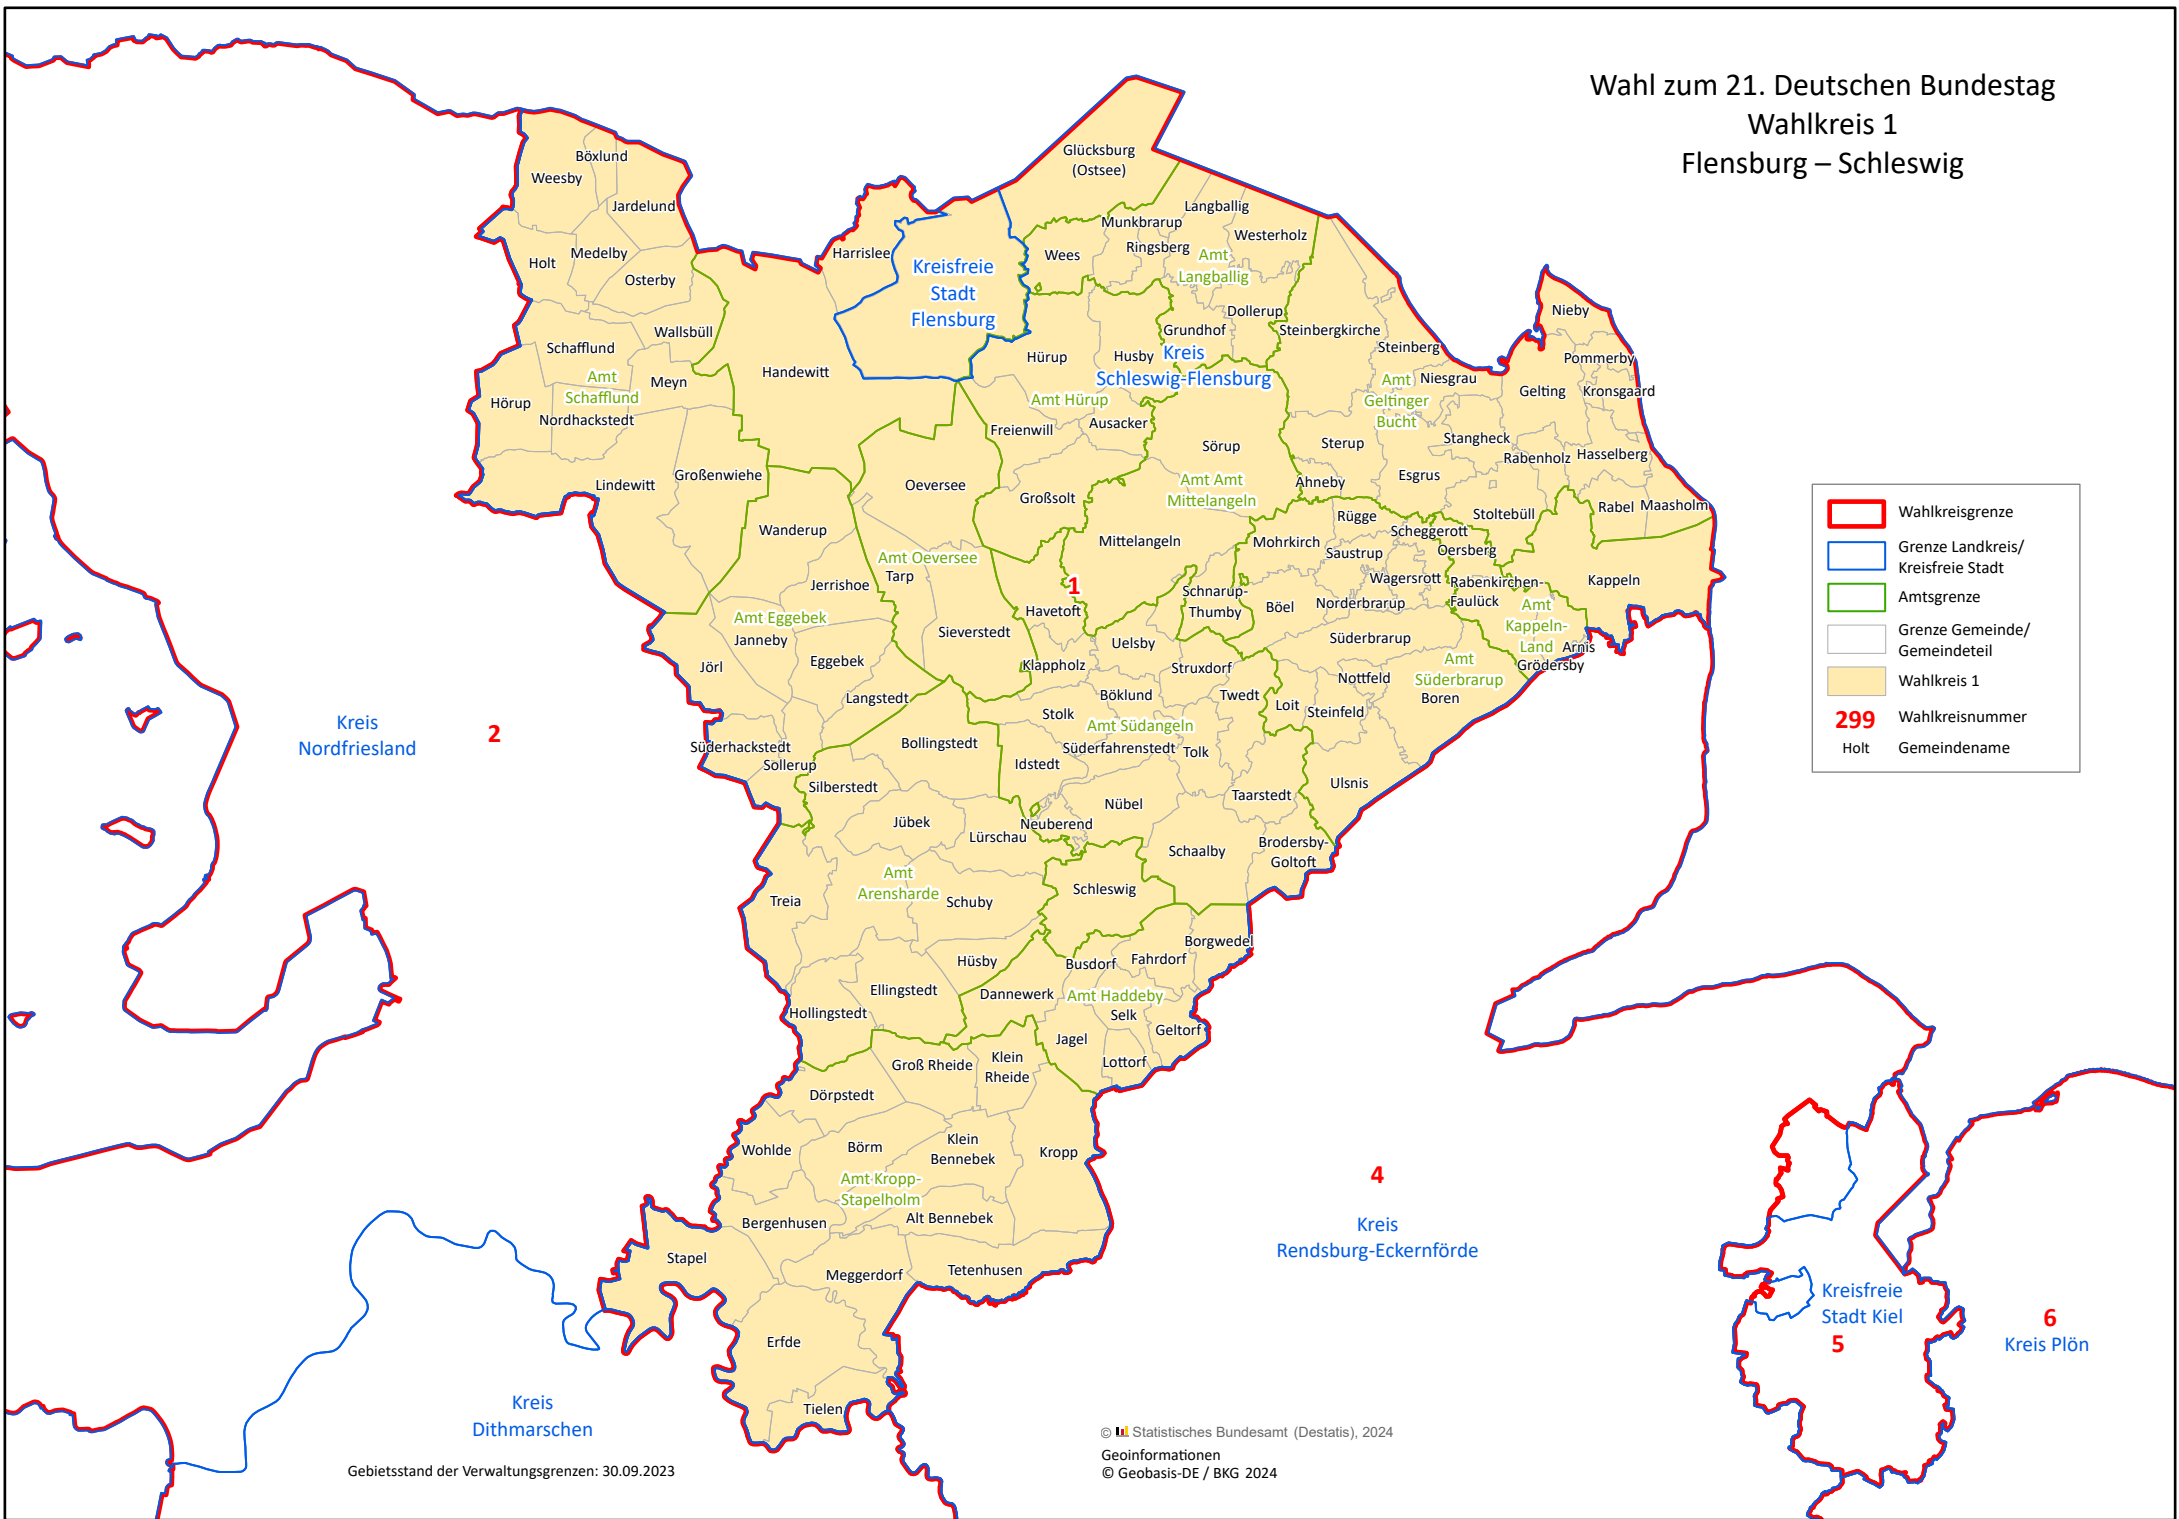

Wahl zum 21. Deutschen Bundestag Wahlkreis 1 Flensburg – Schleswig

	Wahlkreisgrenze
	Grenze Landkreis/ Kreisfreie Stadt
	Amtsgrenze
	Grenze Gemeinde/ Gemeindeteil
	Wahlkreis 1
299	Wahlkreisnummer
Holt	Gemeindenname

Gebietsstand der Verwaltungsgrenzen: 30.09.2023

© Statistisches Bundesamt (Destatis), 2024
Geoinformationen
© Geobasis-DE / BKG 2024