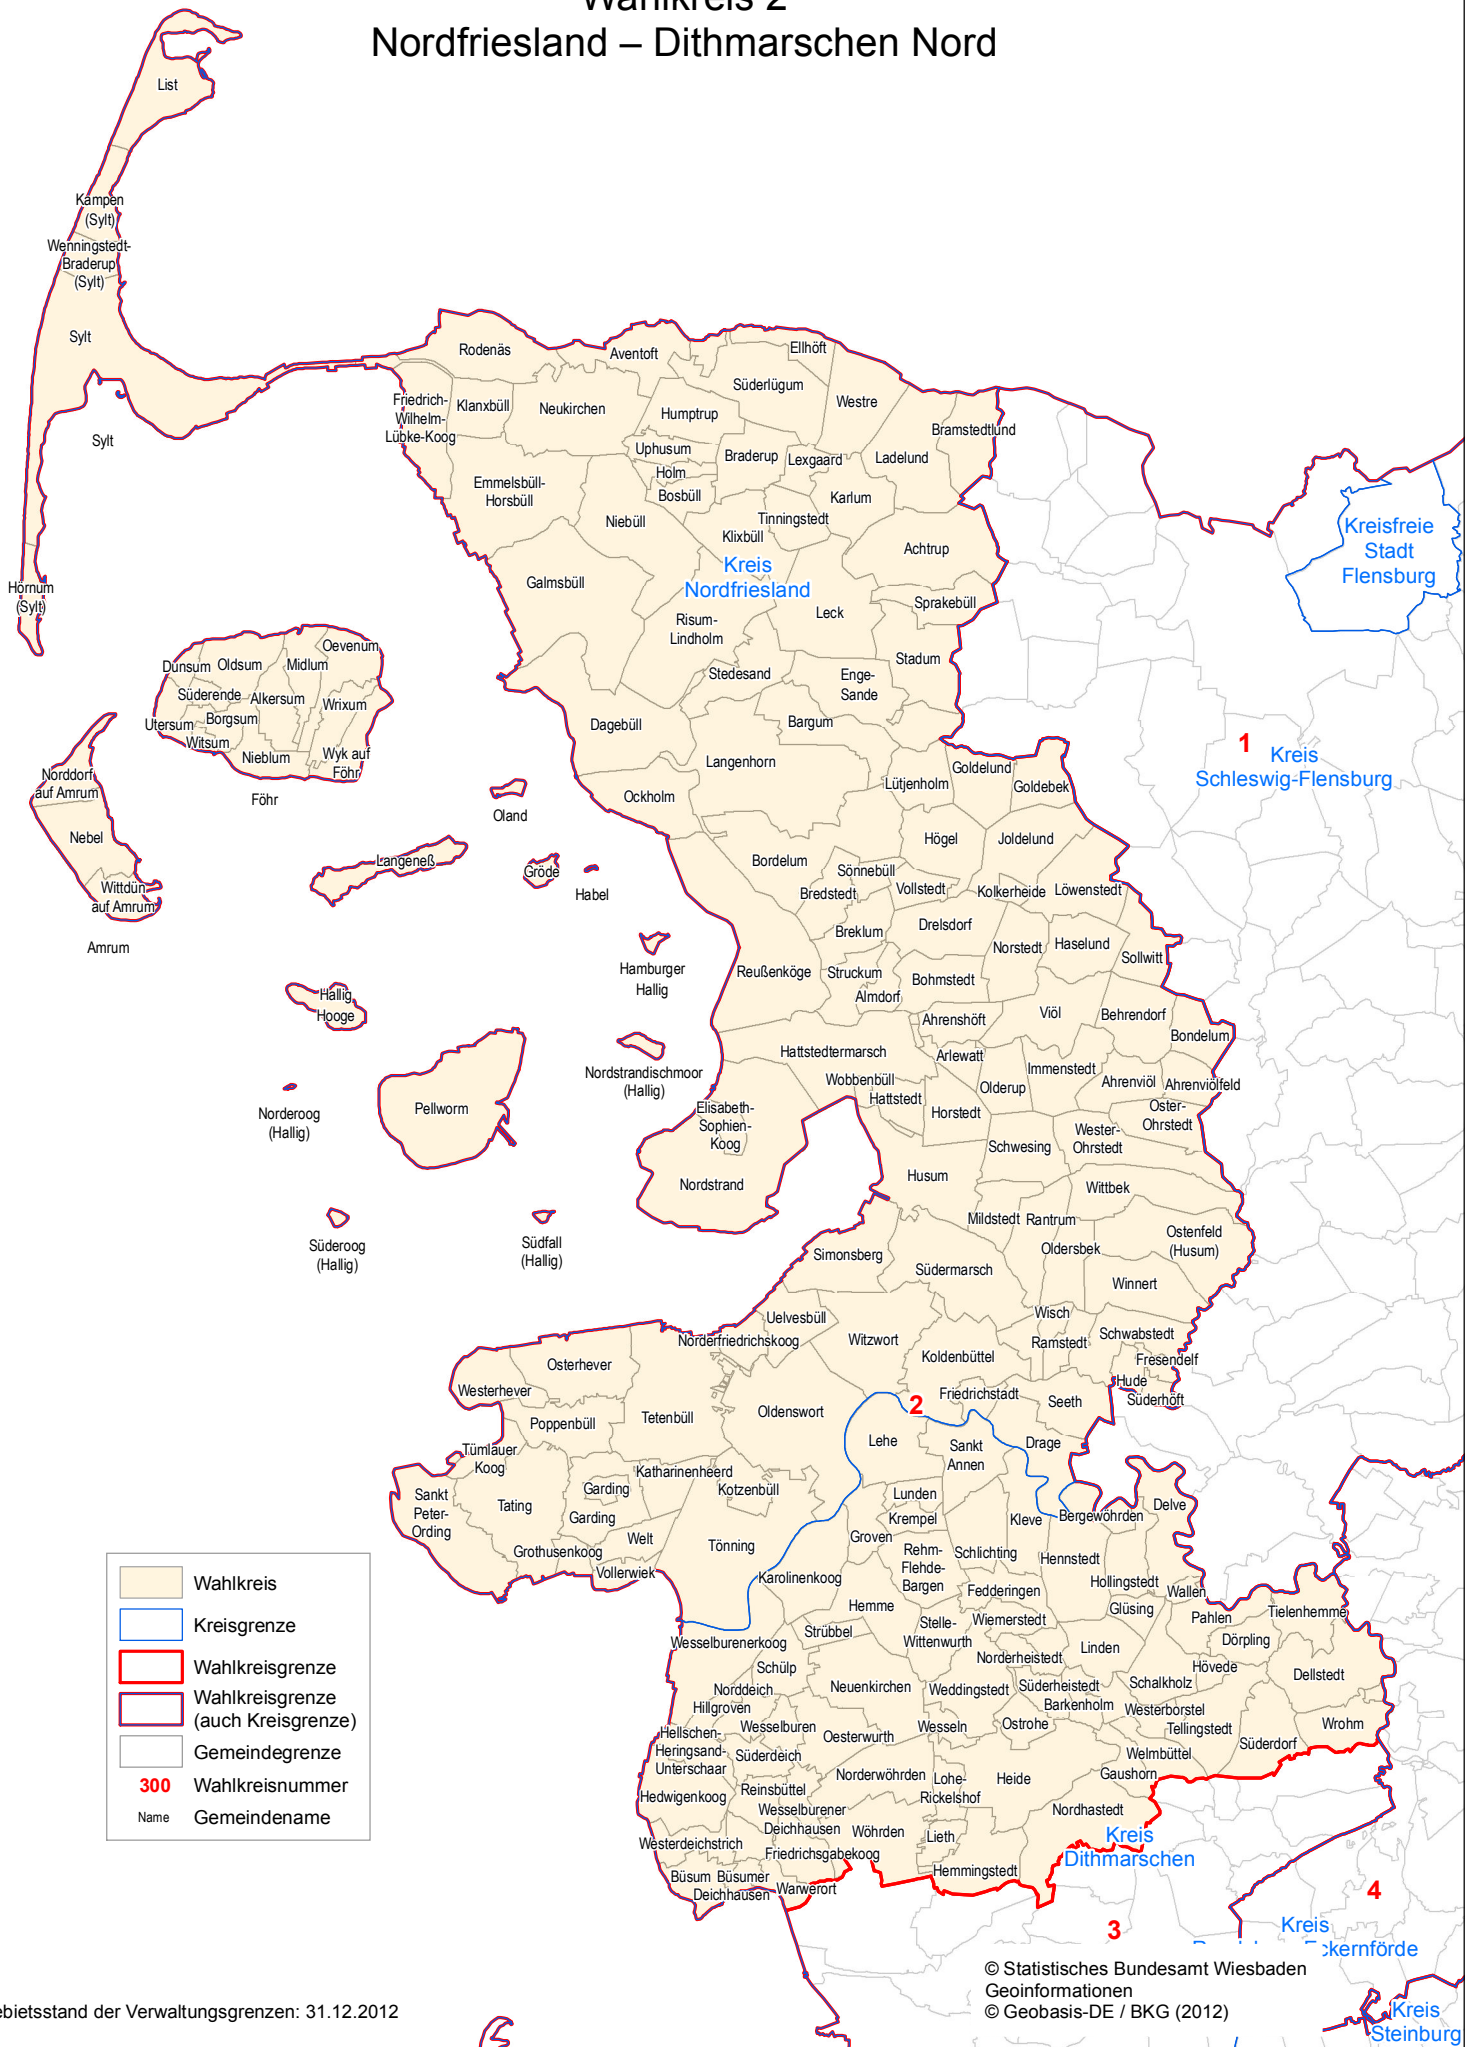

Wahlkreis 2 Nordfriesland – Dithmarschen Nord

	Wahlkreis
	Kreisgrenze
	Wahlkreisgrenze
	Wahlkreisgrenze (auch Kreisgrenze)
	Gemeindegrenze
300	Wahlkreisnummer
Name	Gemeindename