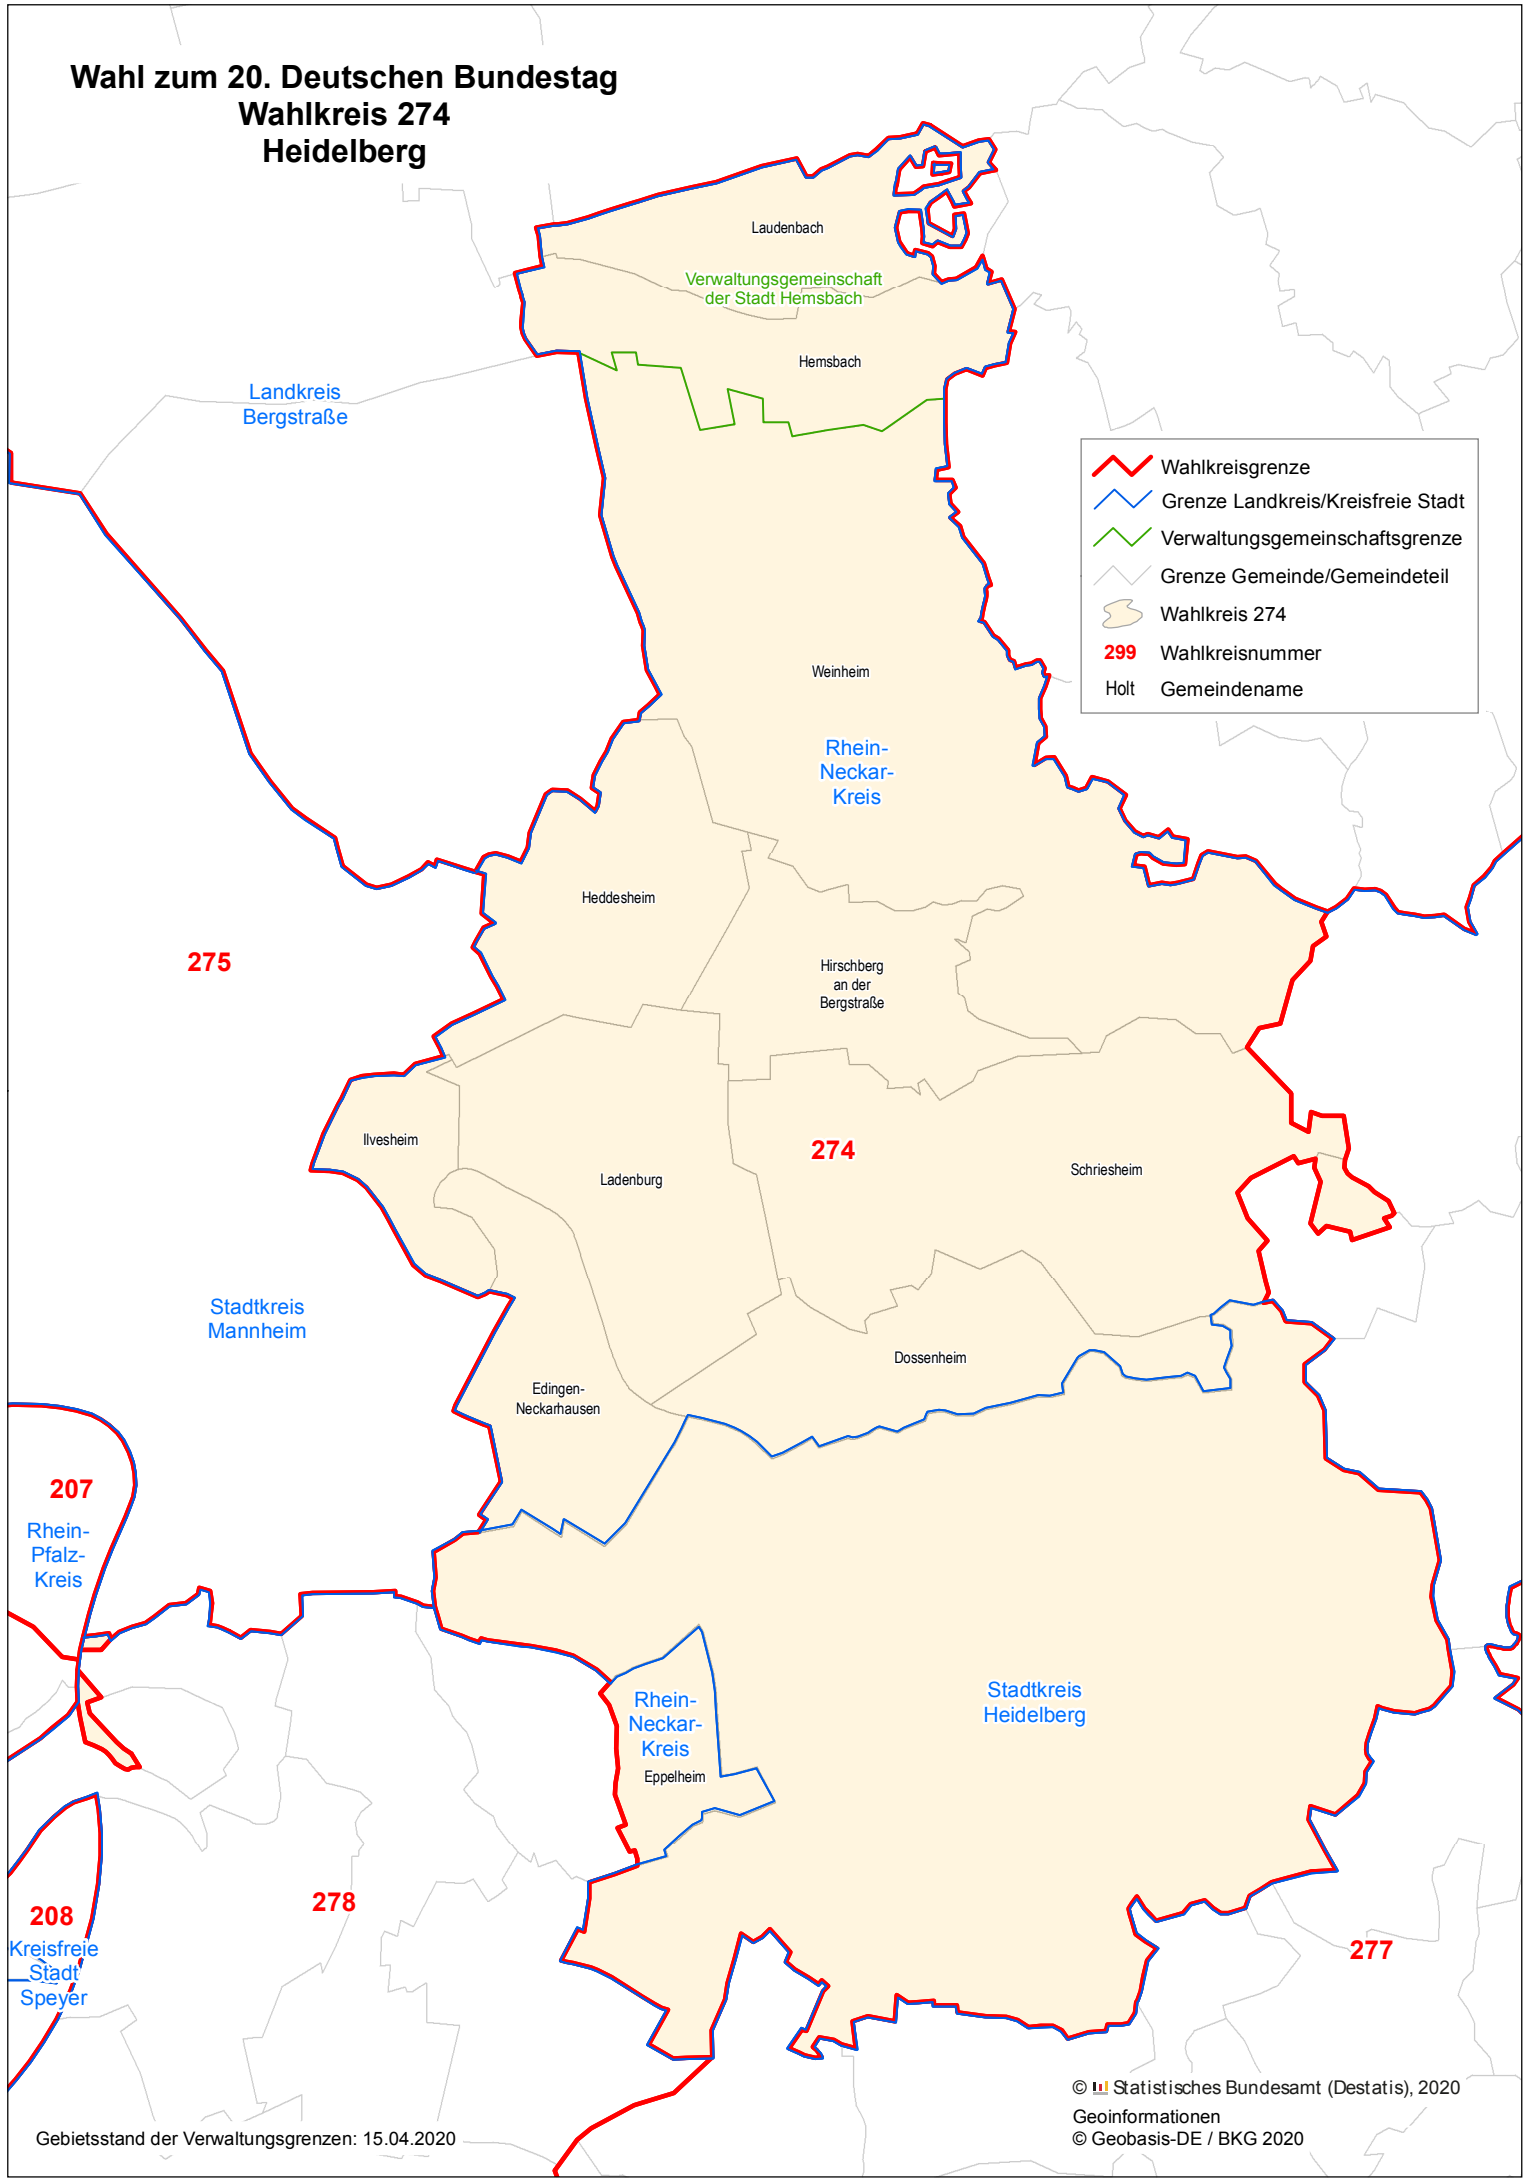

# Wahl zum 20. Deutschen Bundestag

## Wahlkreis 274

### Heidelberg

	Wahlkreisgrenze
	Grenze Landkreis/Kreisfreie Stadt
	Verwaltungsgemeinschaftsgrenze
	Grenze Gemeinde/Gemeindeteil
	Wahlkreis 274
<b>299</b>	Wahlkreisnummer
Holt	Gemeindename