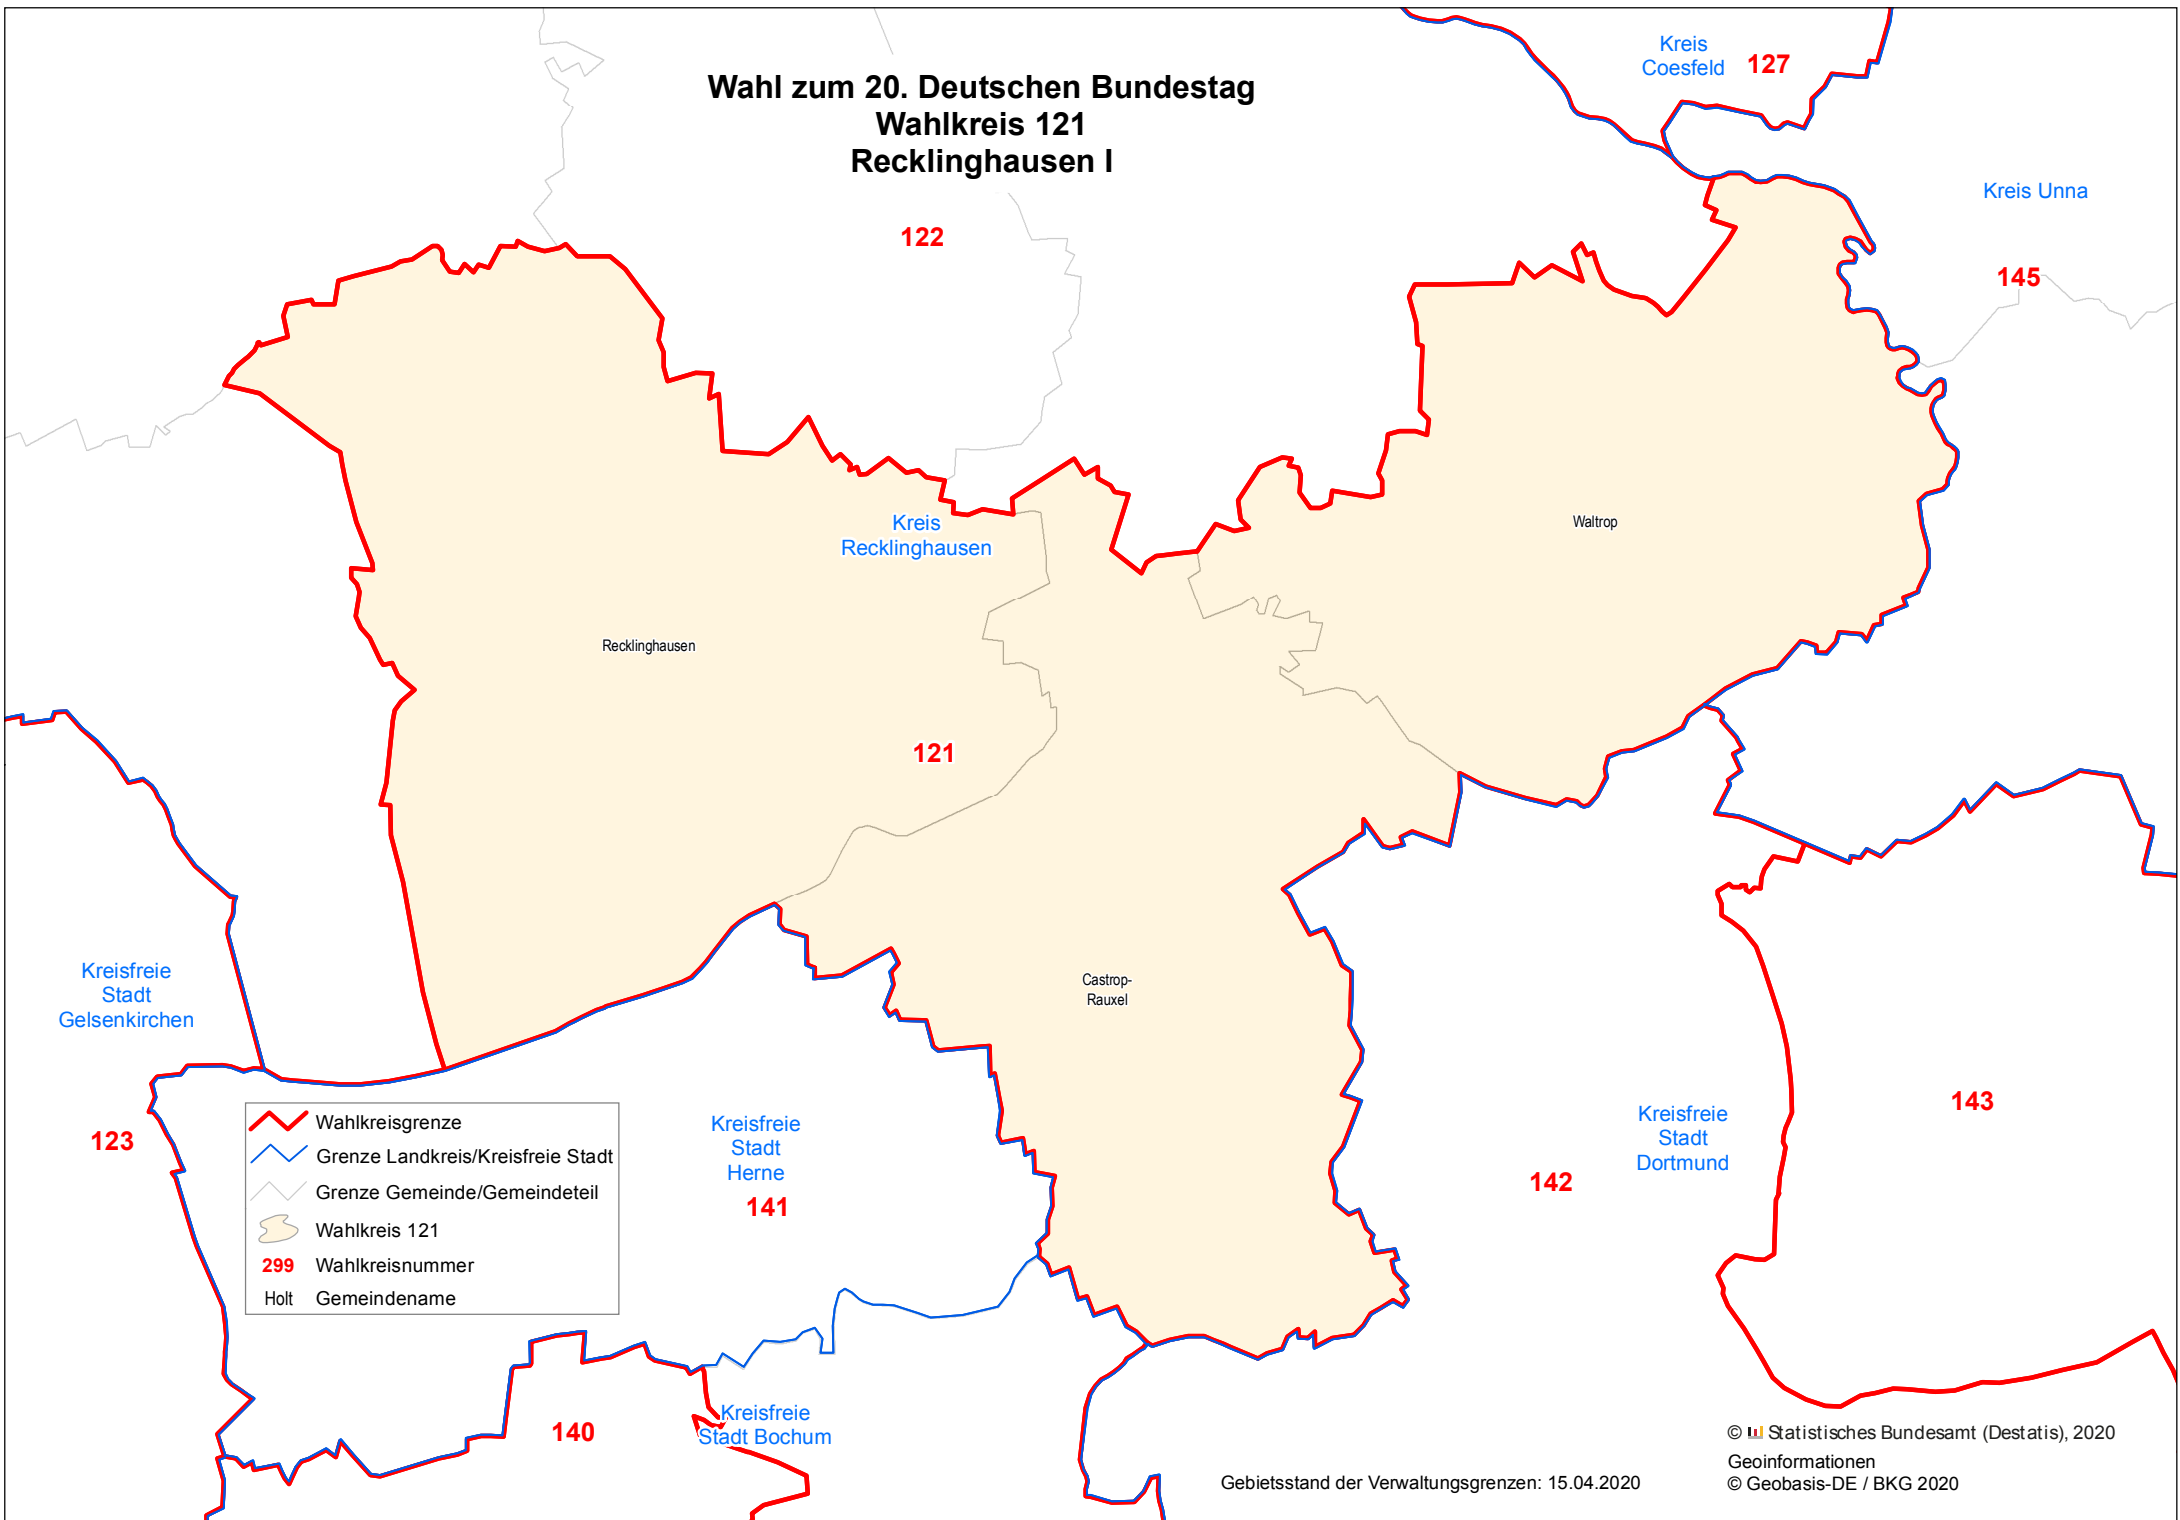

Wahl zum 20. Deutschen Bundestag Wahlkreis 121 Recklinghausen I

- Wahlkreisgrenze
- Grenze Landkreis/Kreisfreie Stadt
- Grenze Gemeinde/Gemeindeteil
- Wahlkreis 121
- 299** Wahlkreisnummer
- Holt Gemeindegemeinde

Gebietsstand der Verwaltungsgrenzen: 15.04.2020