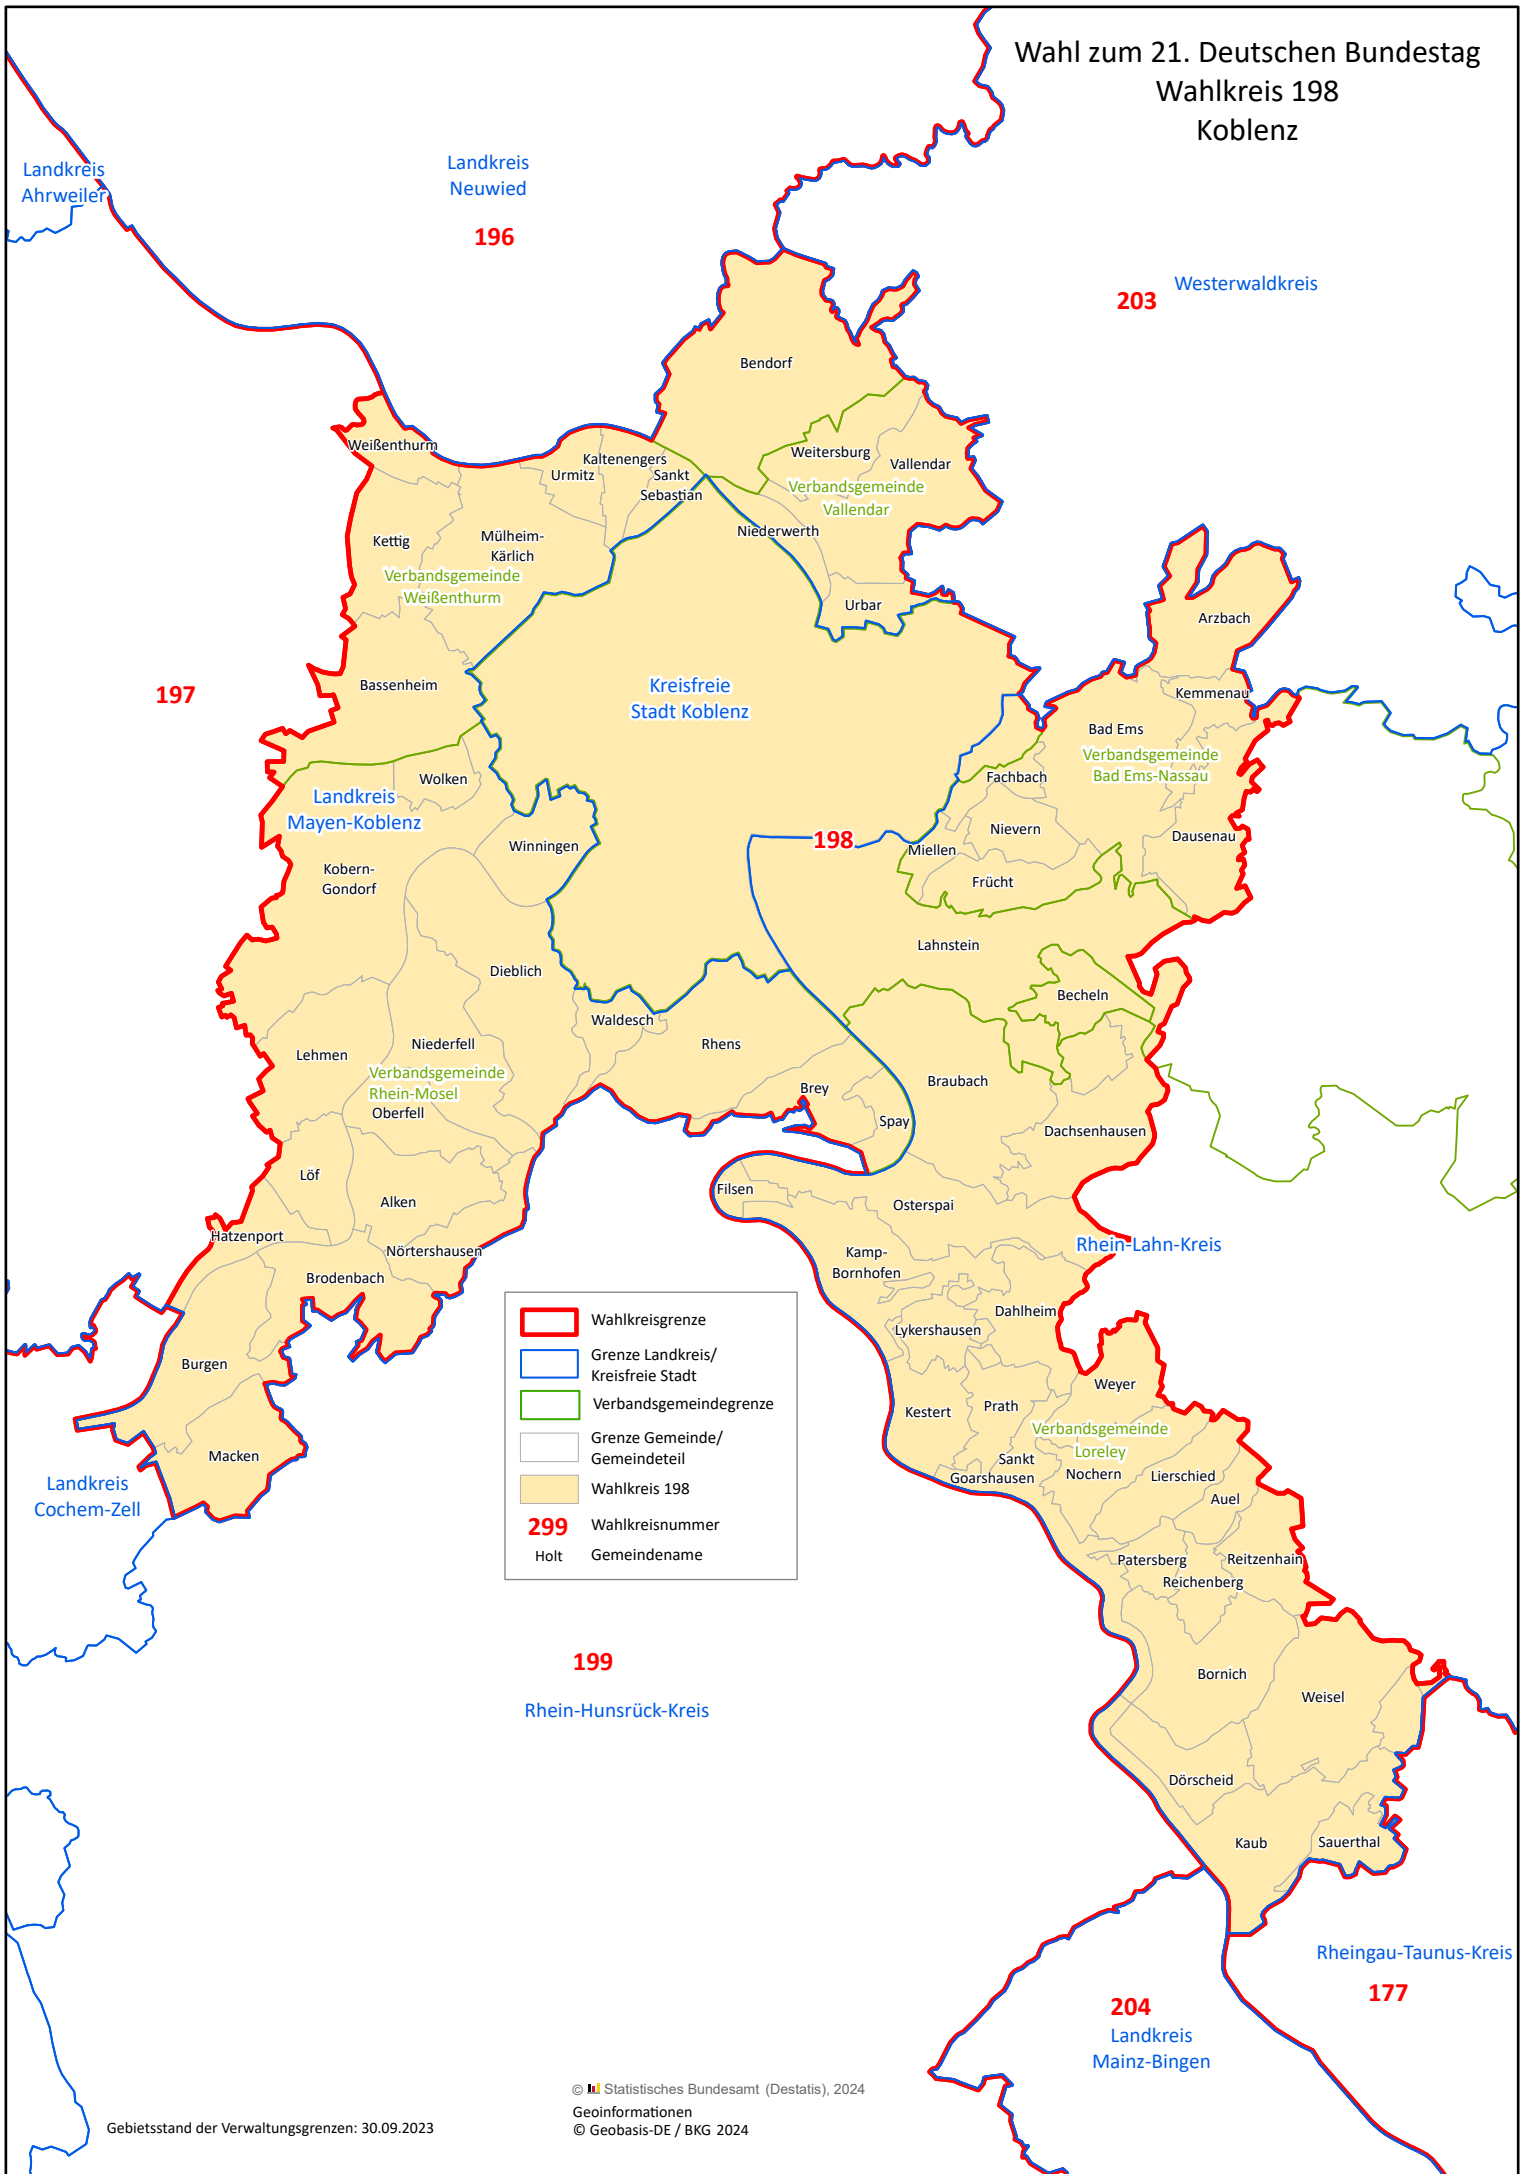

Wahl zum 21. Deutschen Bundestag  
Wahlkreis 198  
Koblenz

|            |                                       |
|------------|---------------------------------------|
|            | Wahlkreisgrenze                       |
|            | Grenze Landkreis/<br>Kreisfreie Stadt |
|            | Verbandsgemeindengrenze               |
|            | Grenze Gemeinde/<br>Gemeindeteil      |
|            | Wahlkreis 198                         |
| <b>299</b> | Wahlkreisnummer                       |
| Holt       | Gemeindenname                         |

Gebietsstand der Verwaltungsgrenzen: 30.09.2023