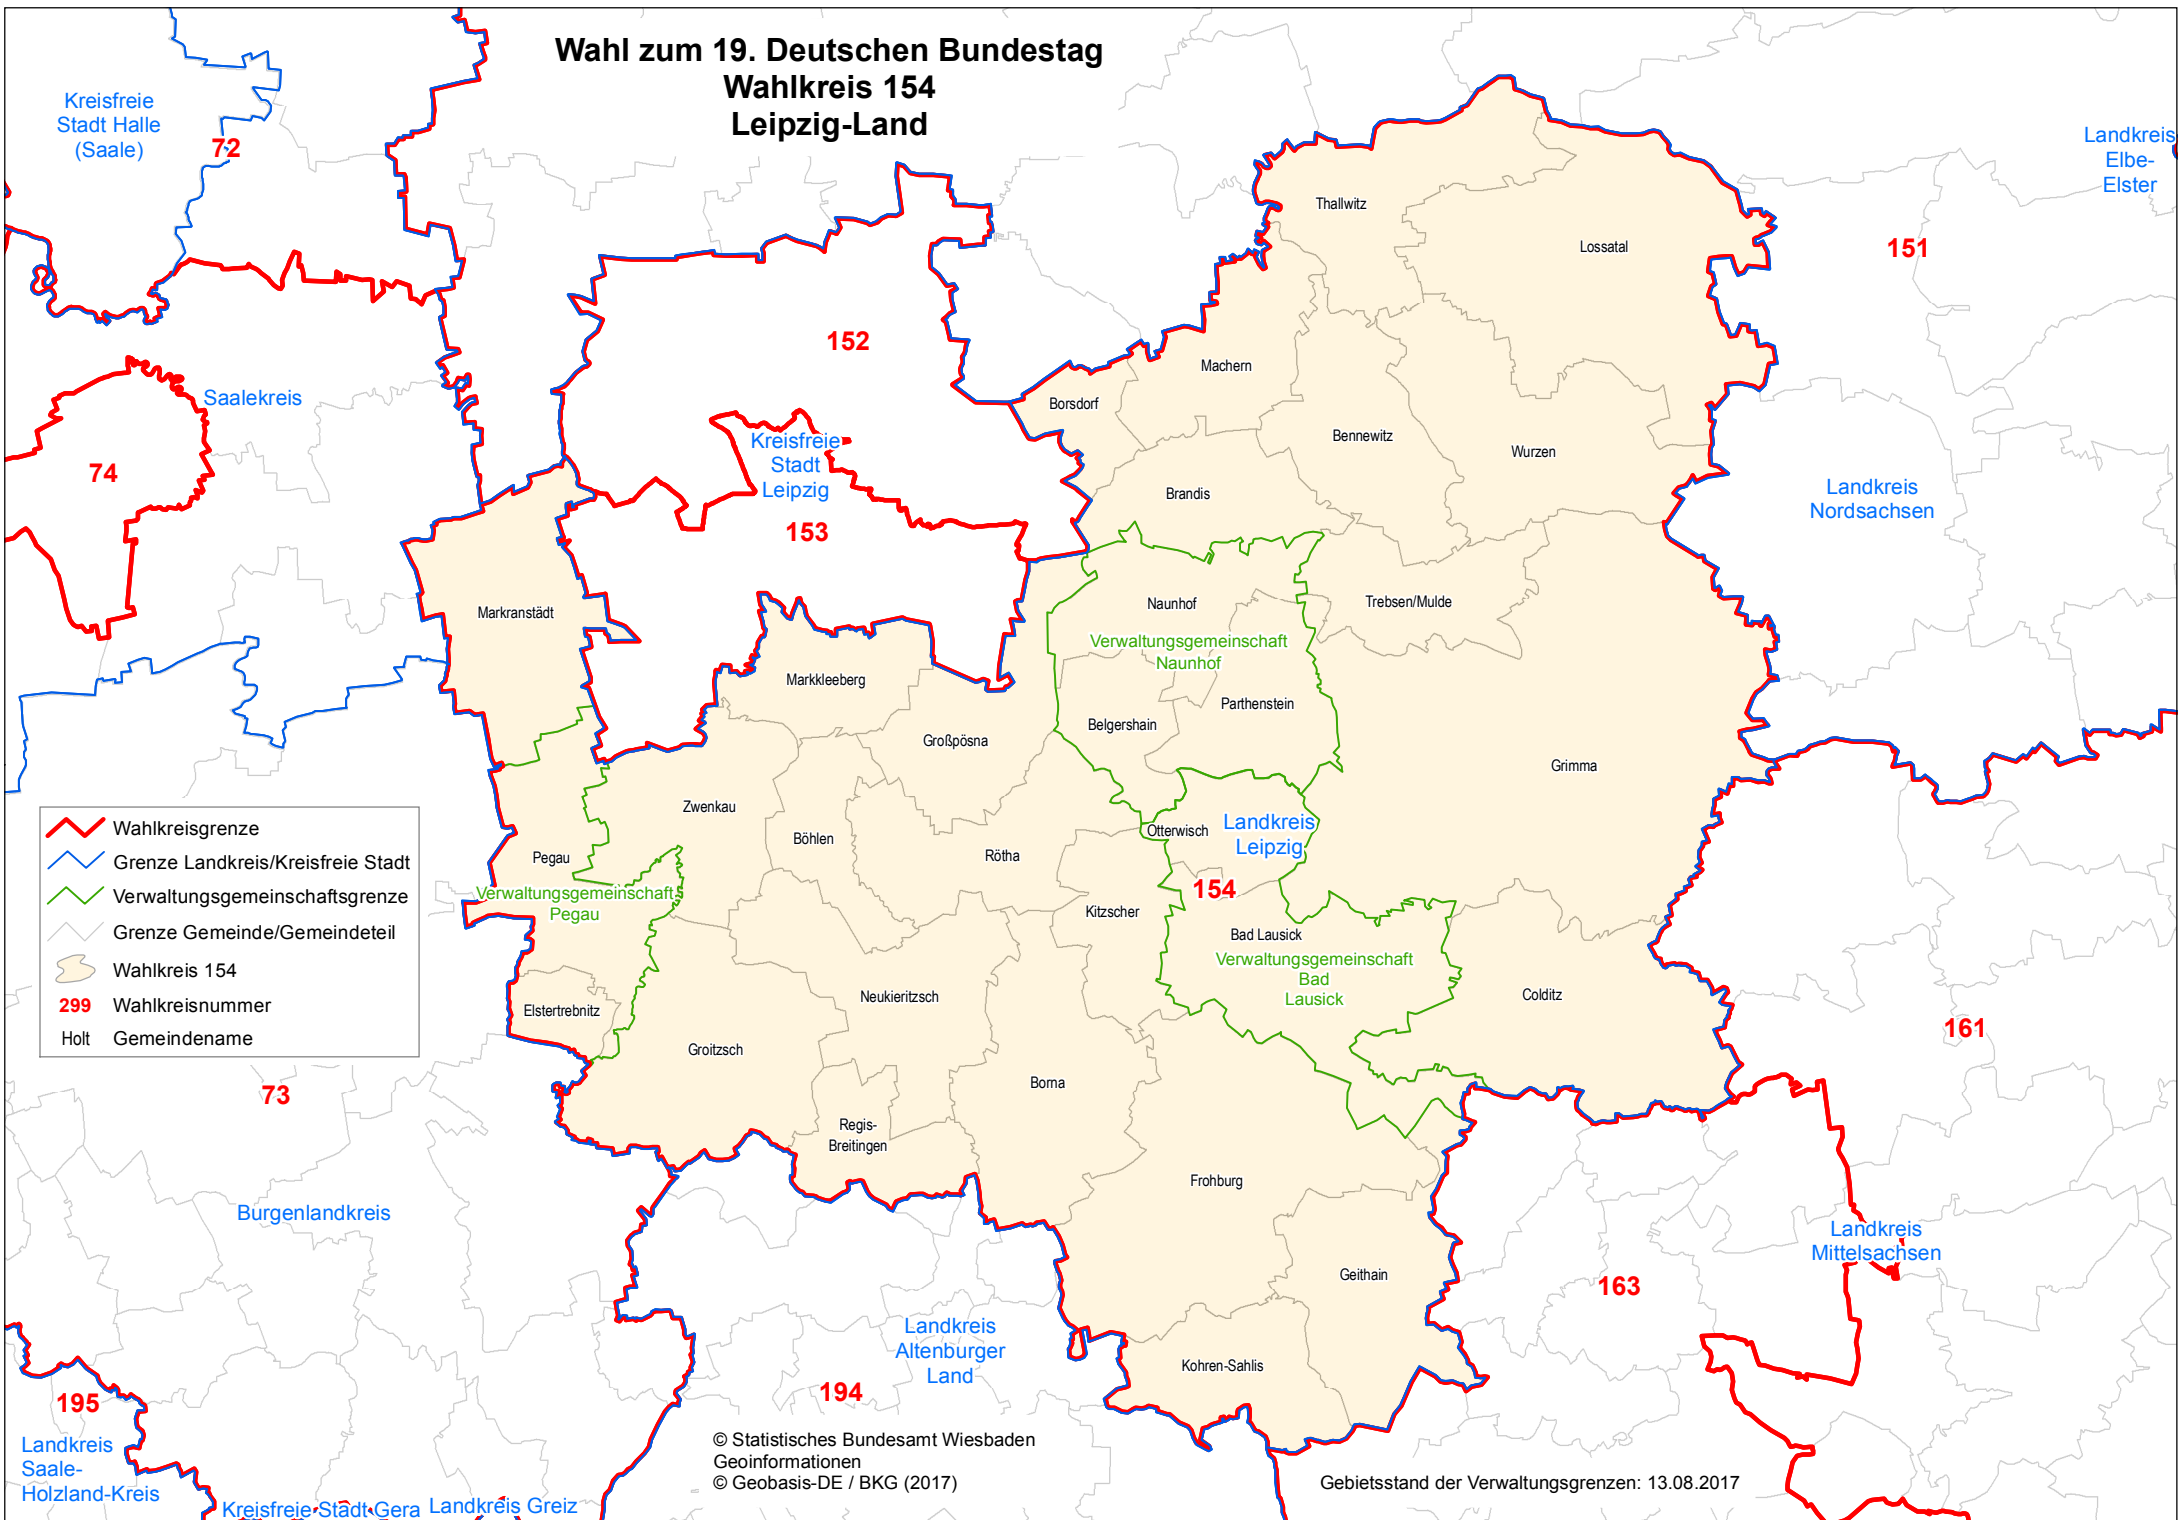

# Wahl zum 19. Deutschen Bundestag Wahlkreis 154 Leipzig-Land

- Wahlkreisgrenze
- Grenze Landkreis/Kreisfreie Stadt
- Verwaltungsgemeinschaftsgrenze
- Grenze Gemeinde/Gemeindeteil
- Wahlkreis 154
- 299 Wahlkreisnummer
- Holt Gemeindegrenze