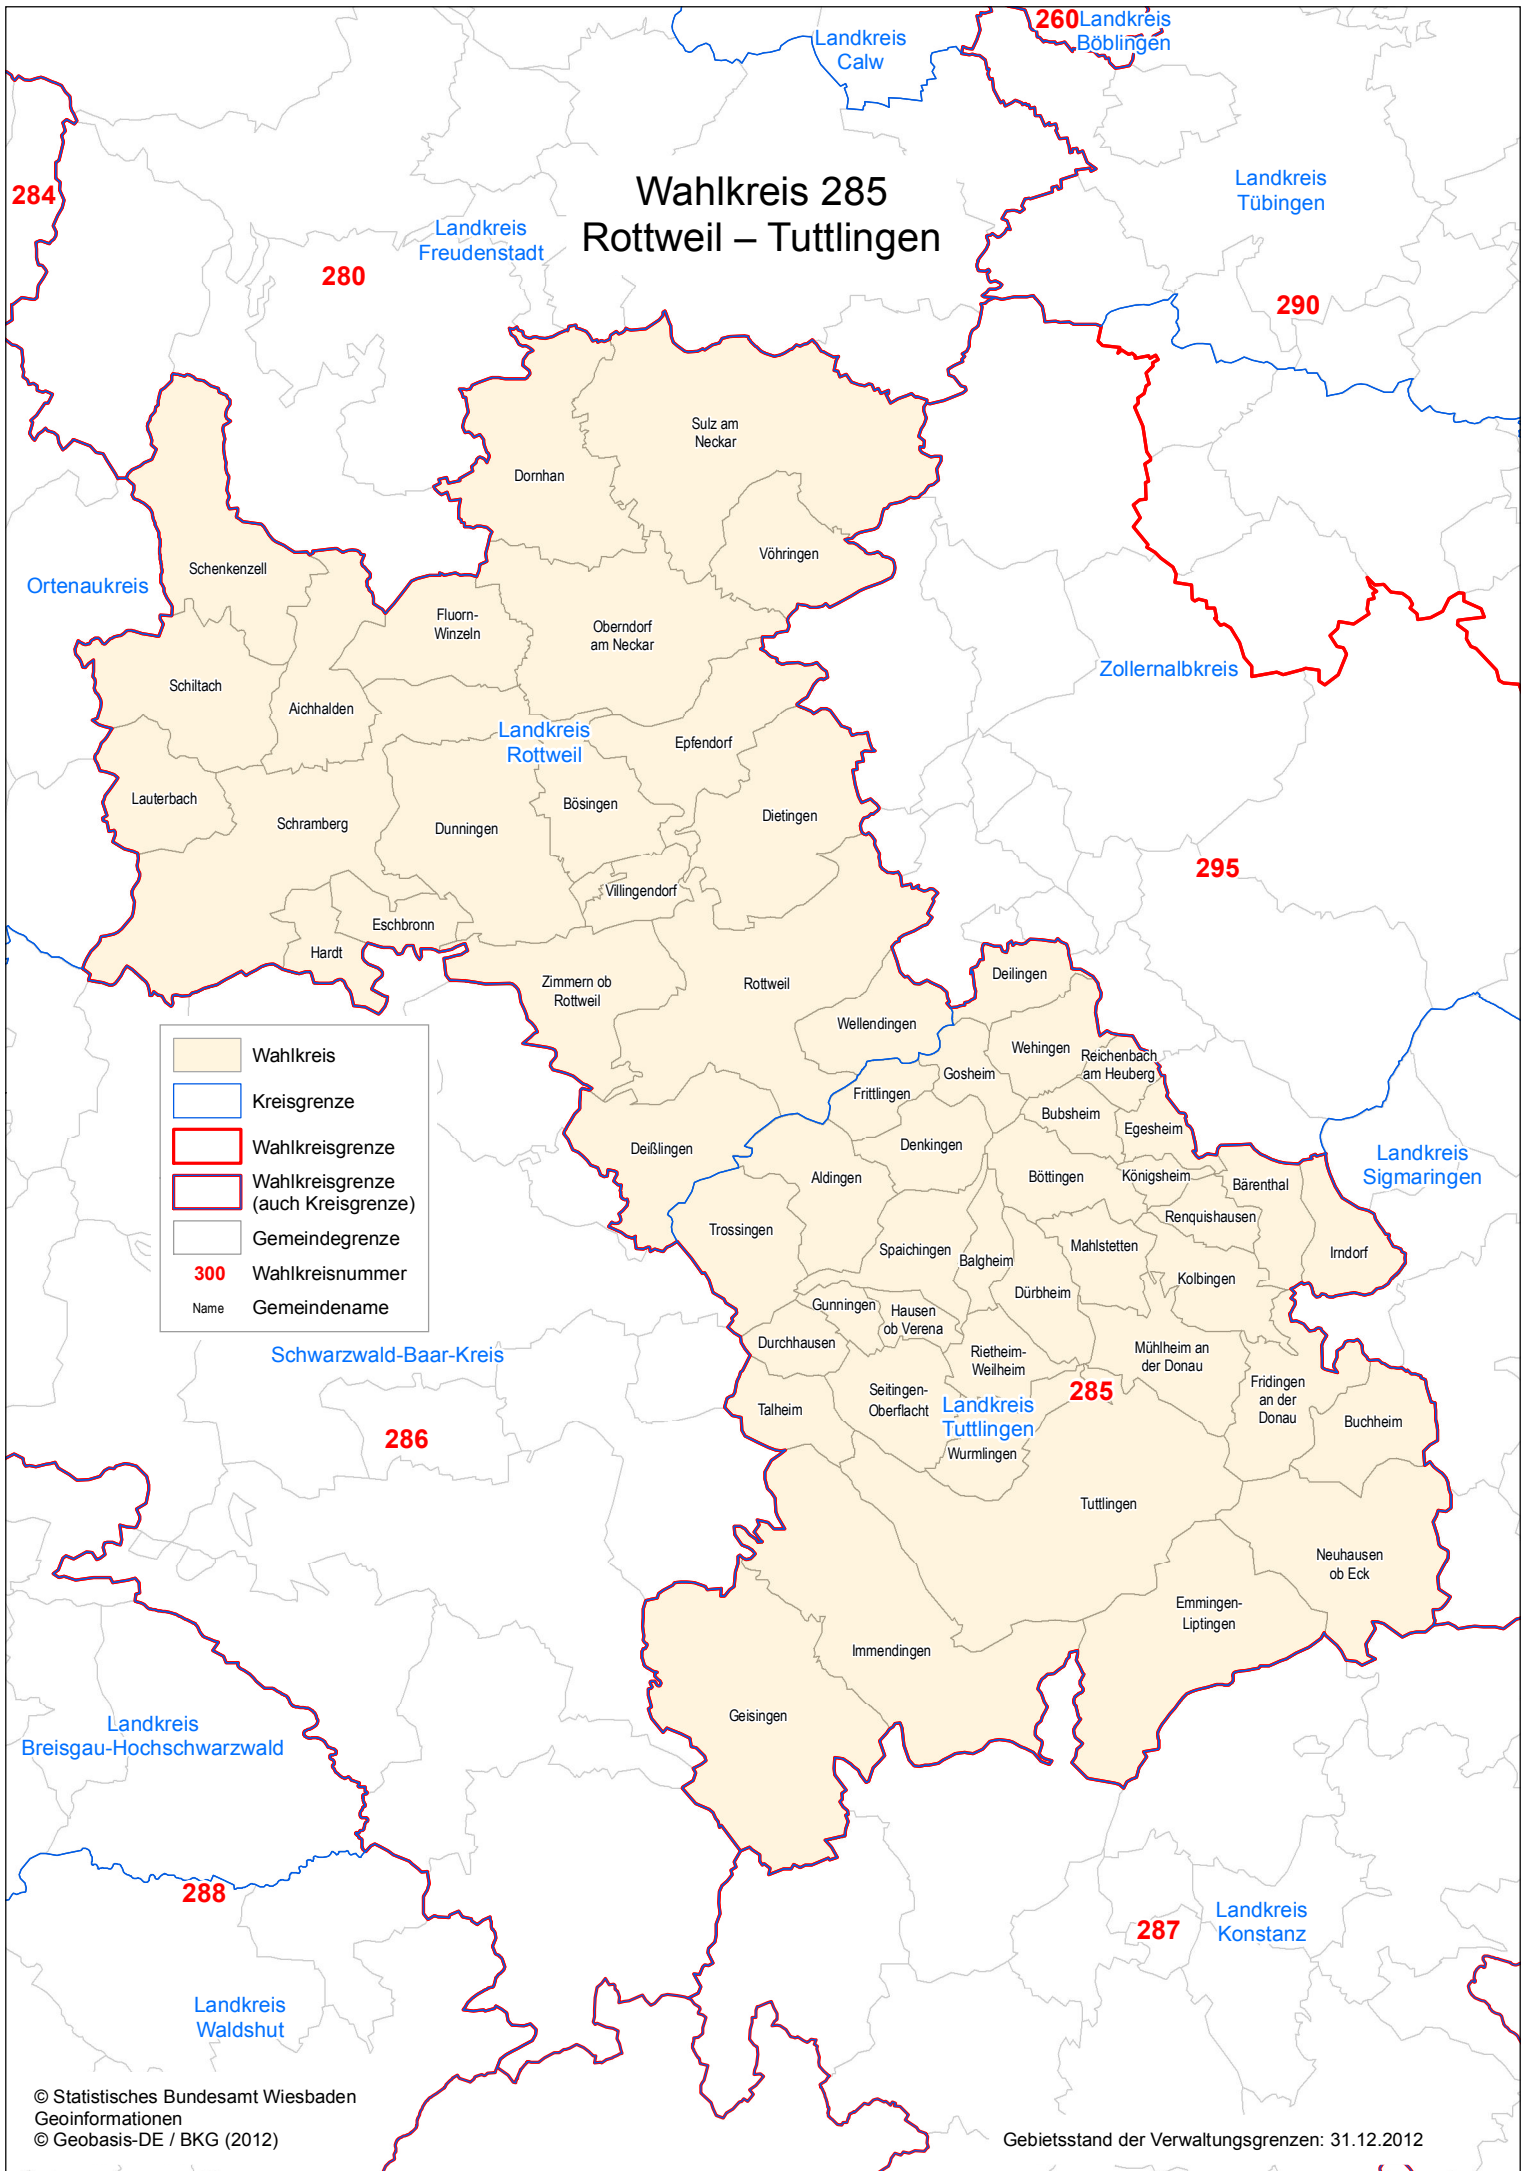

# Wahlkreis 285 Rottweil – Tuttlingen

	Wahlkreis
	Kreisgrenze
	Wahlkreisgrenze
	Wahlkreisgrenze (auch Kreisgrenze)
	Gemeindegrenze
<b>300</b>	Wahlkreisnummer
Name	Gemeindename