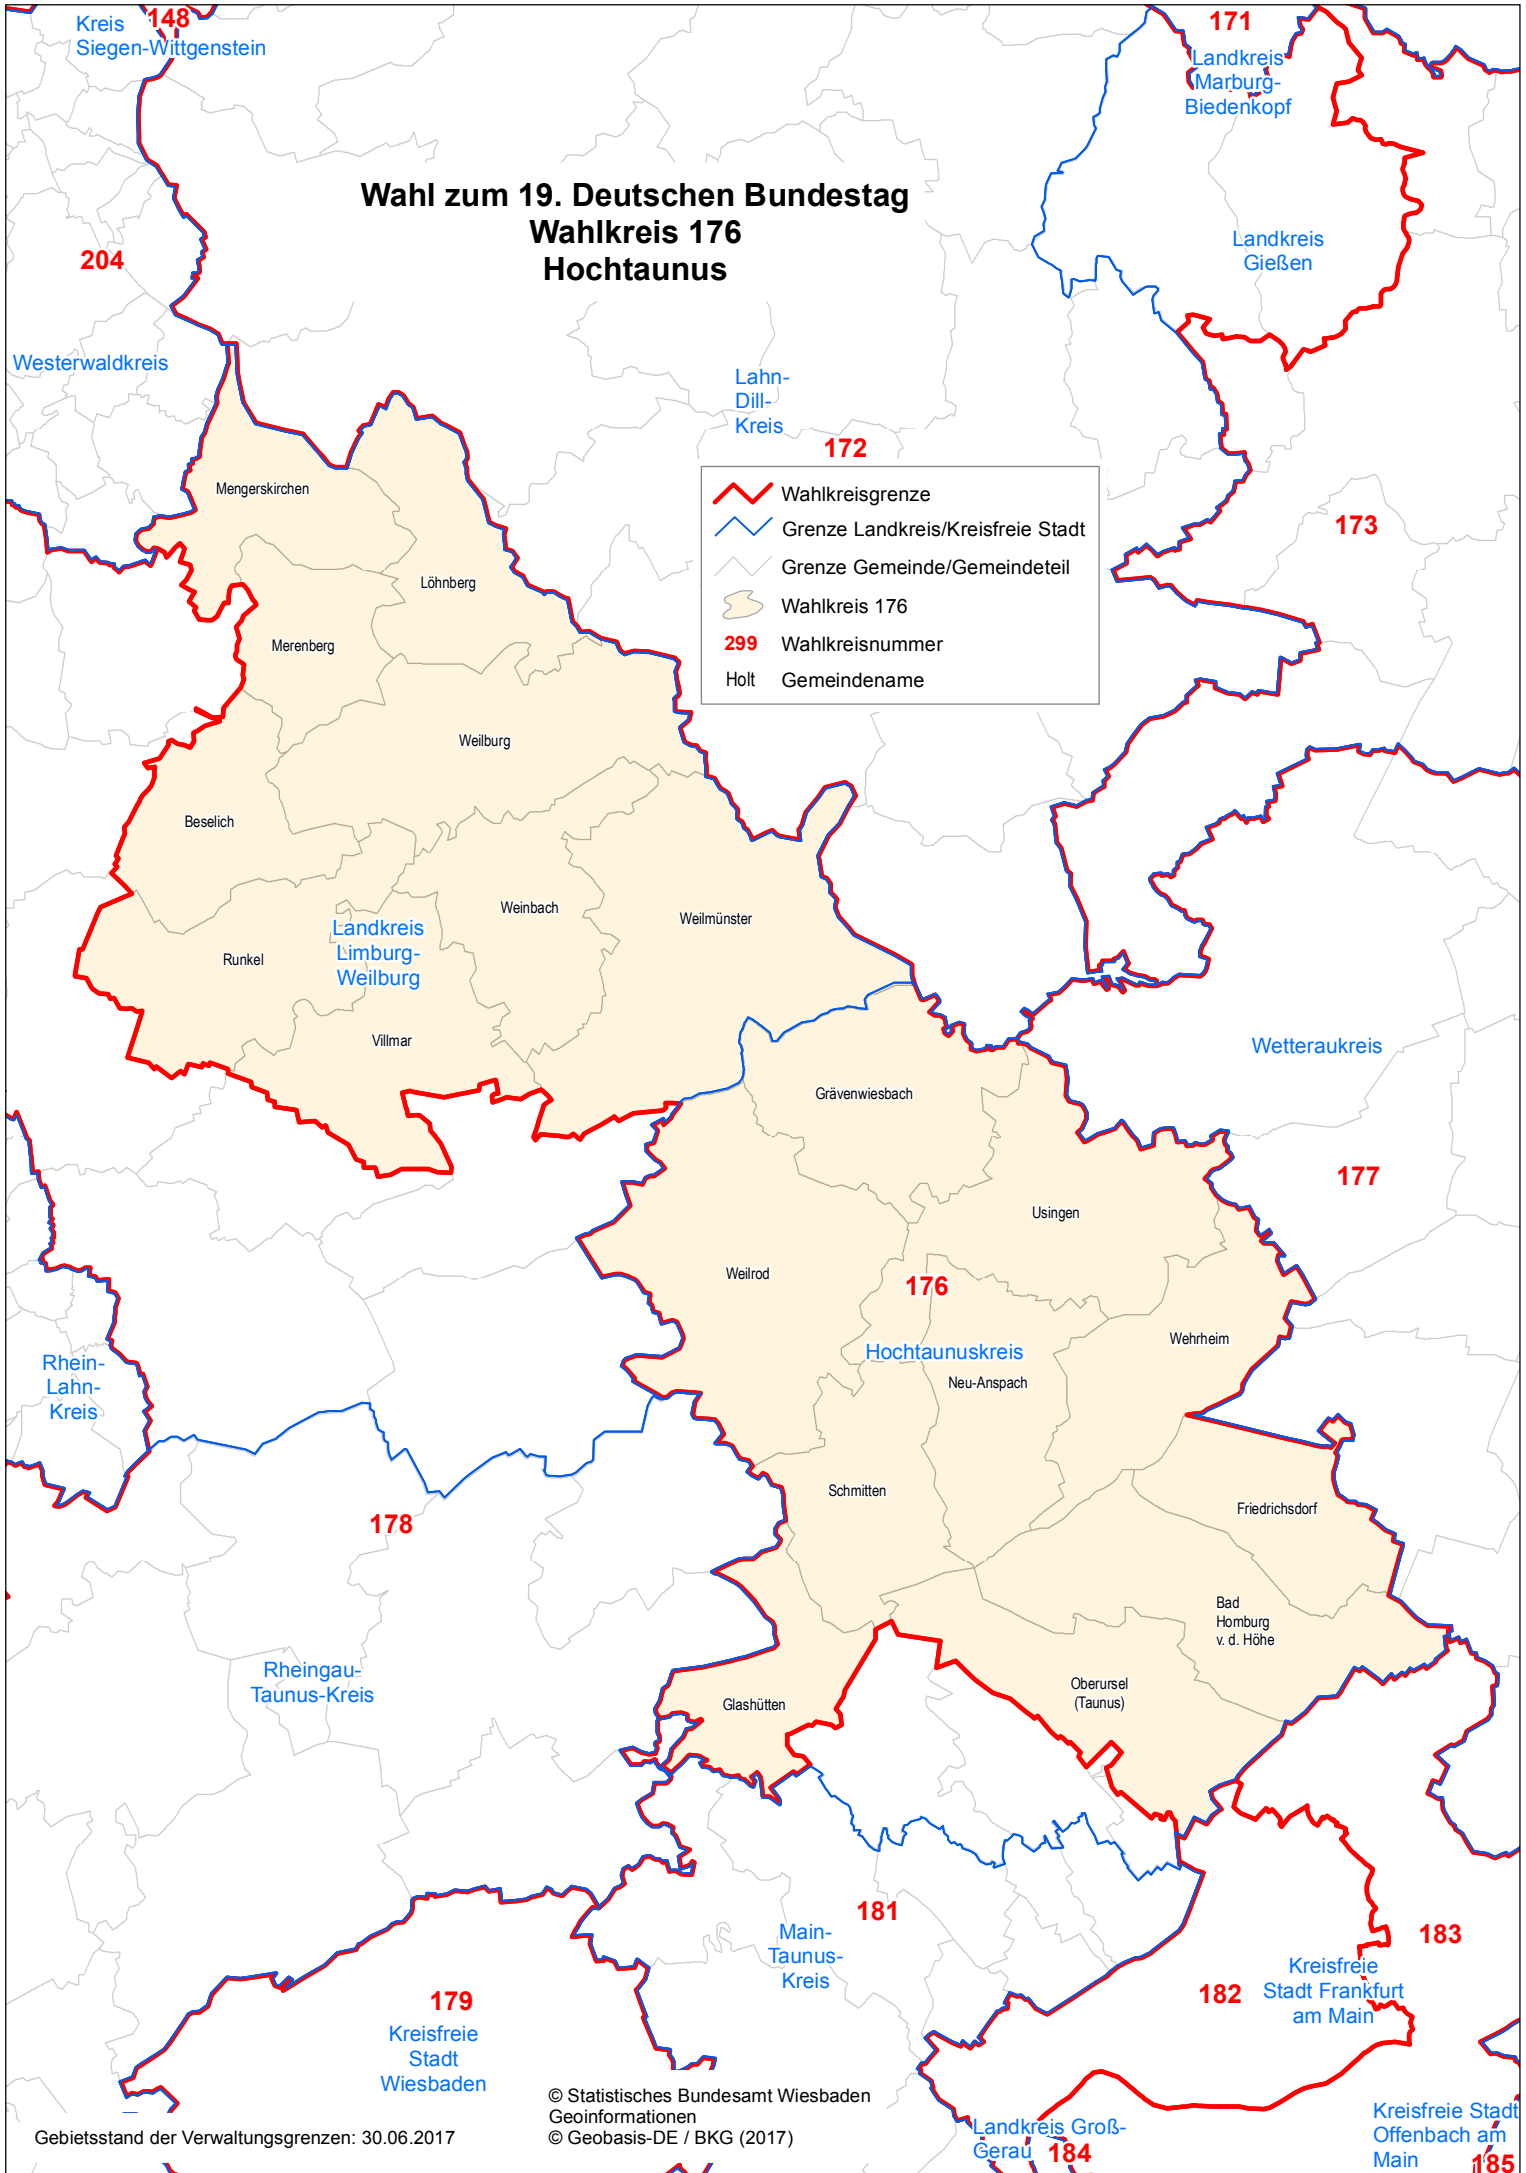

Wahl zum 19. Deutschen Bundestag

Wahlkreis 176

Hochtaunus

	Wahlkreisgrenze
	Grenze Landkreis/Kreisfreie Stadt
	Grenze Gemeinde/Gemeindeteil
	Wahlkreis 176
299	Wahlkreisnummer
Holt	Gemeindename