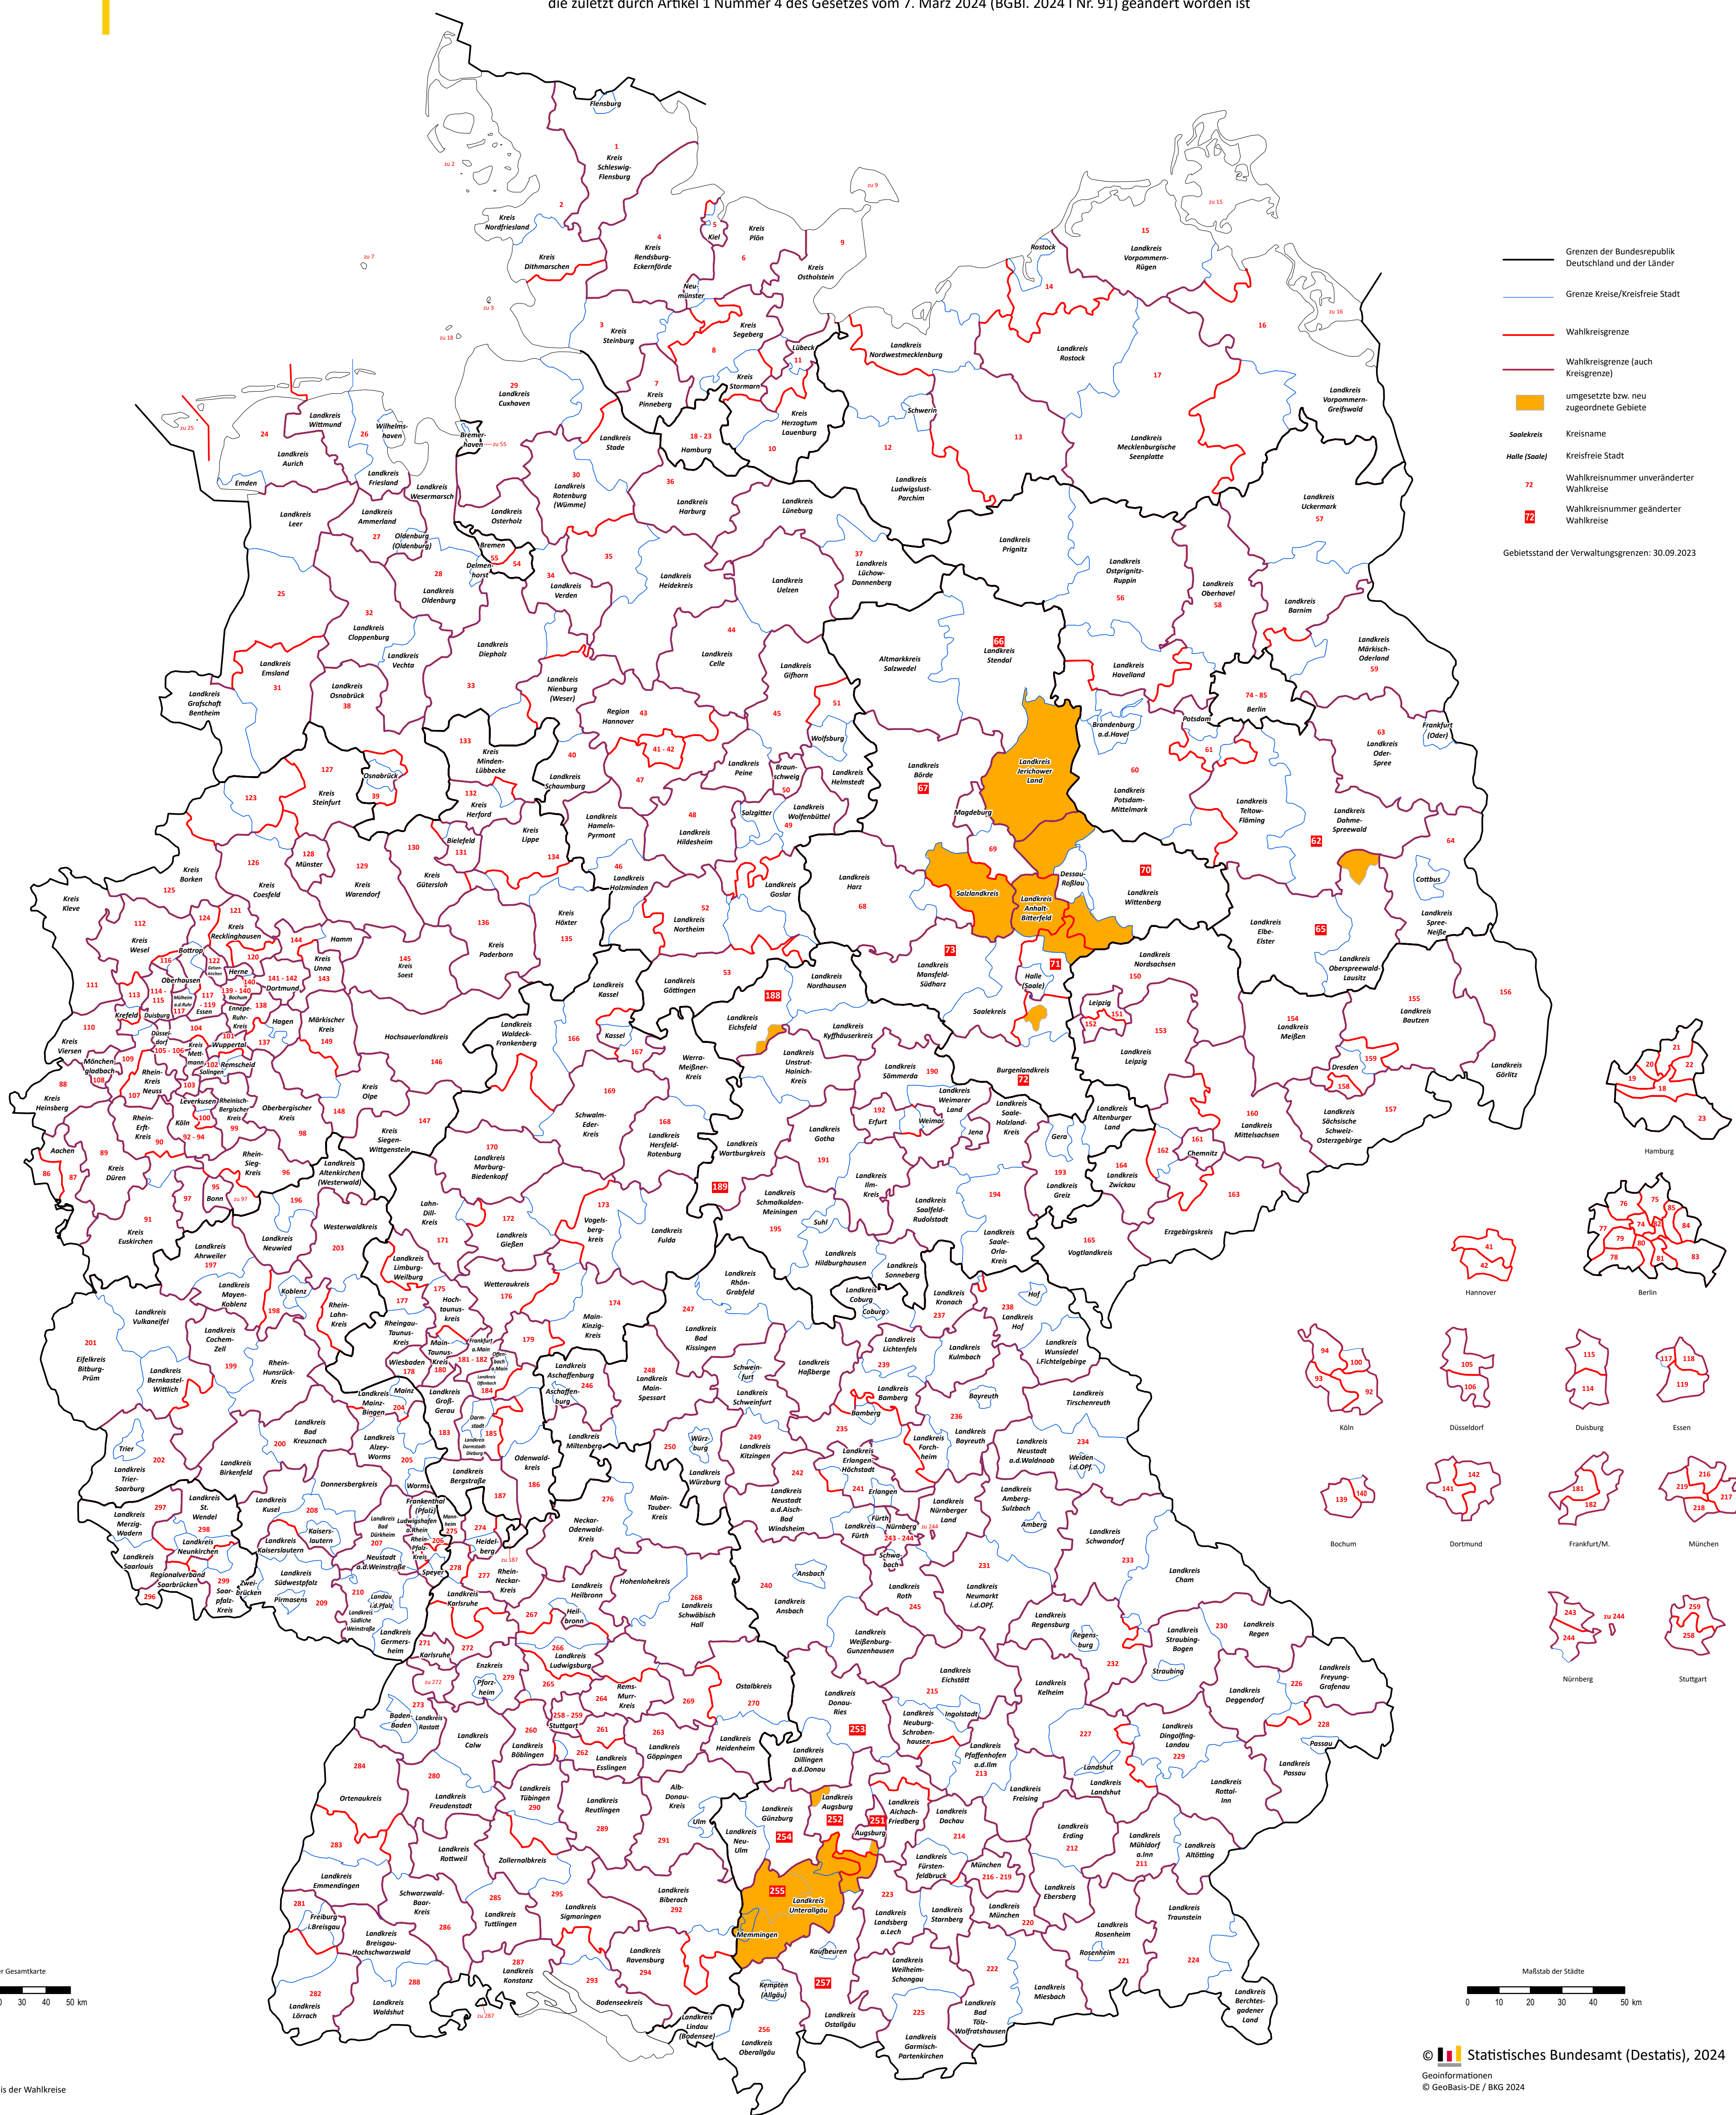

Die Bundeswahlleiterin

Karte der Wahlkreise für die Wahl zum 21. Deutschen Bundestag

gemäß Anlage 2 zu § 2 Absatz 2 des Bundeswahlgesetzes, die zuletzt durch Artikel 1 Nummer 4 des Gesetzes vom 7. März 2024 (BGBl. 2024 I Nr. 91) geändert worden ist

STATISTISCHES BUNDESAMT
Statistisches Bundesamt

- Grenzen der Bundesrepublik Deutschland und der Länder
- Grenze Kreise/Kreisfreie Stadt
- Wahlkreisgrenze
- Wahlkreisgrenze (auch Kreisgrenze)
- umgesetzte bzw. neu zugewordene Gebiete
- Sozialkreis
- Kreisname
- Halle (Sozial)
- Wahlkreisnummer unveränderter Wahlkreise
- Wahlkreisnummer geänderter Wahlkreise

Verzeichnis der Wahlkreise