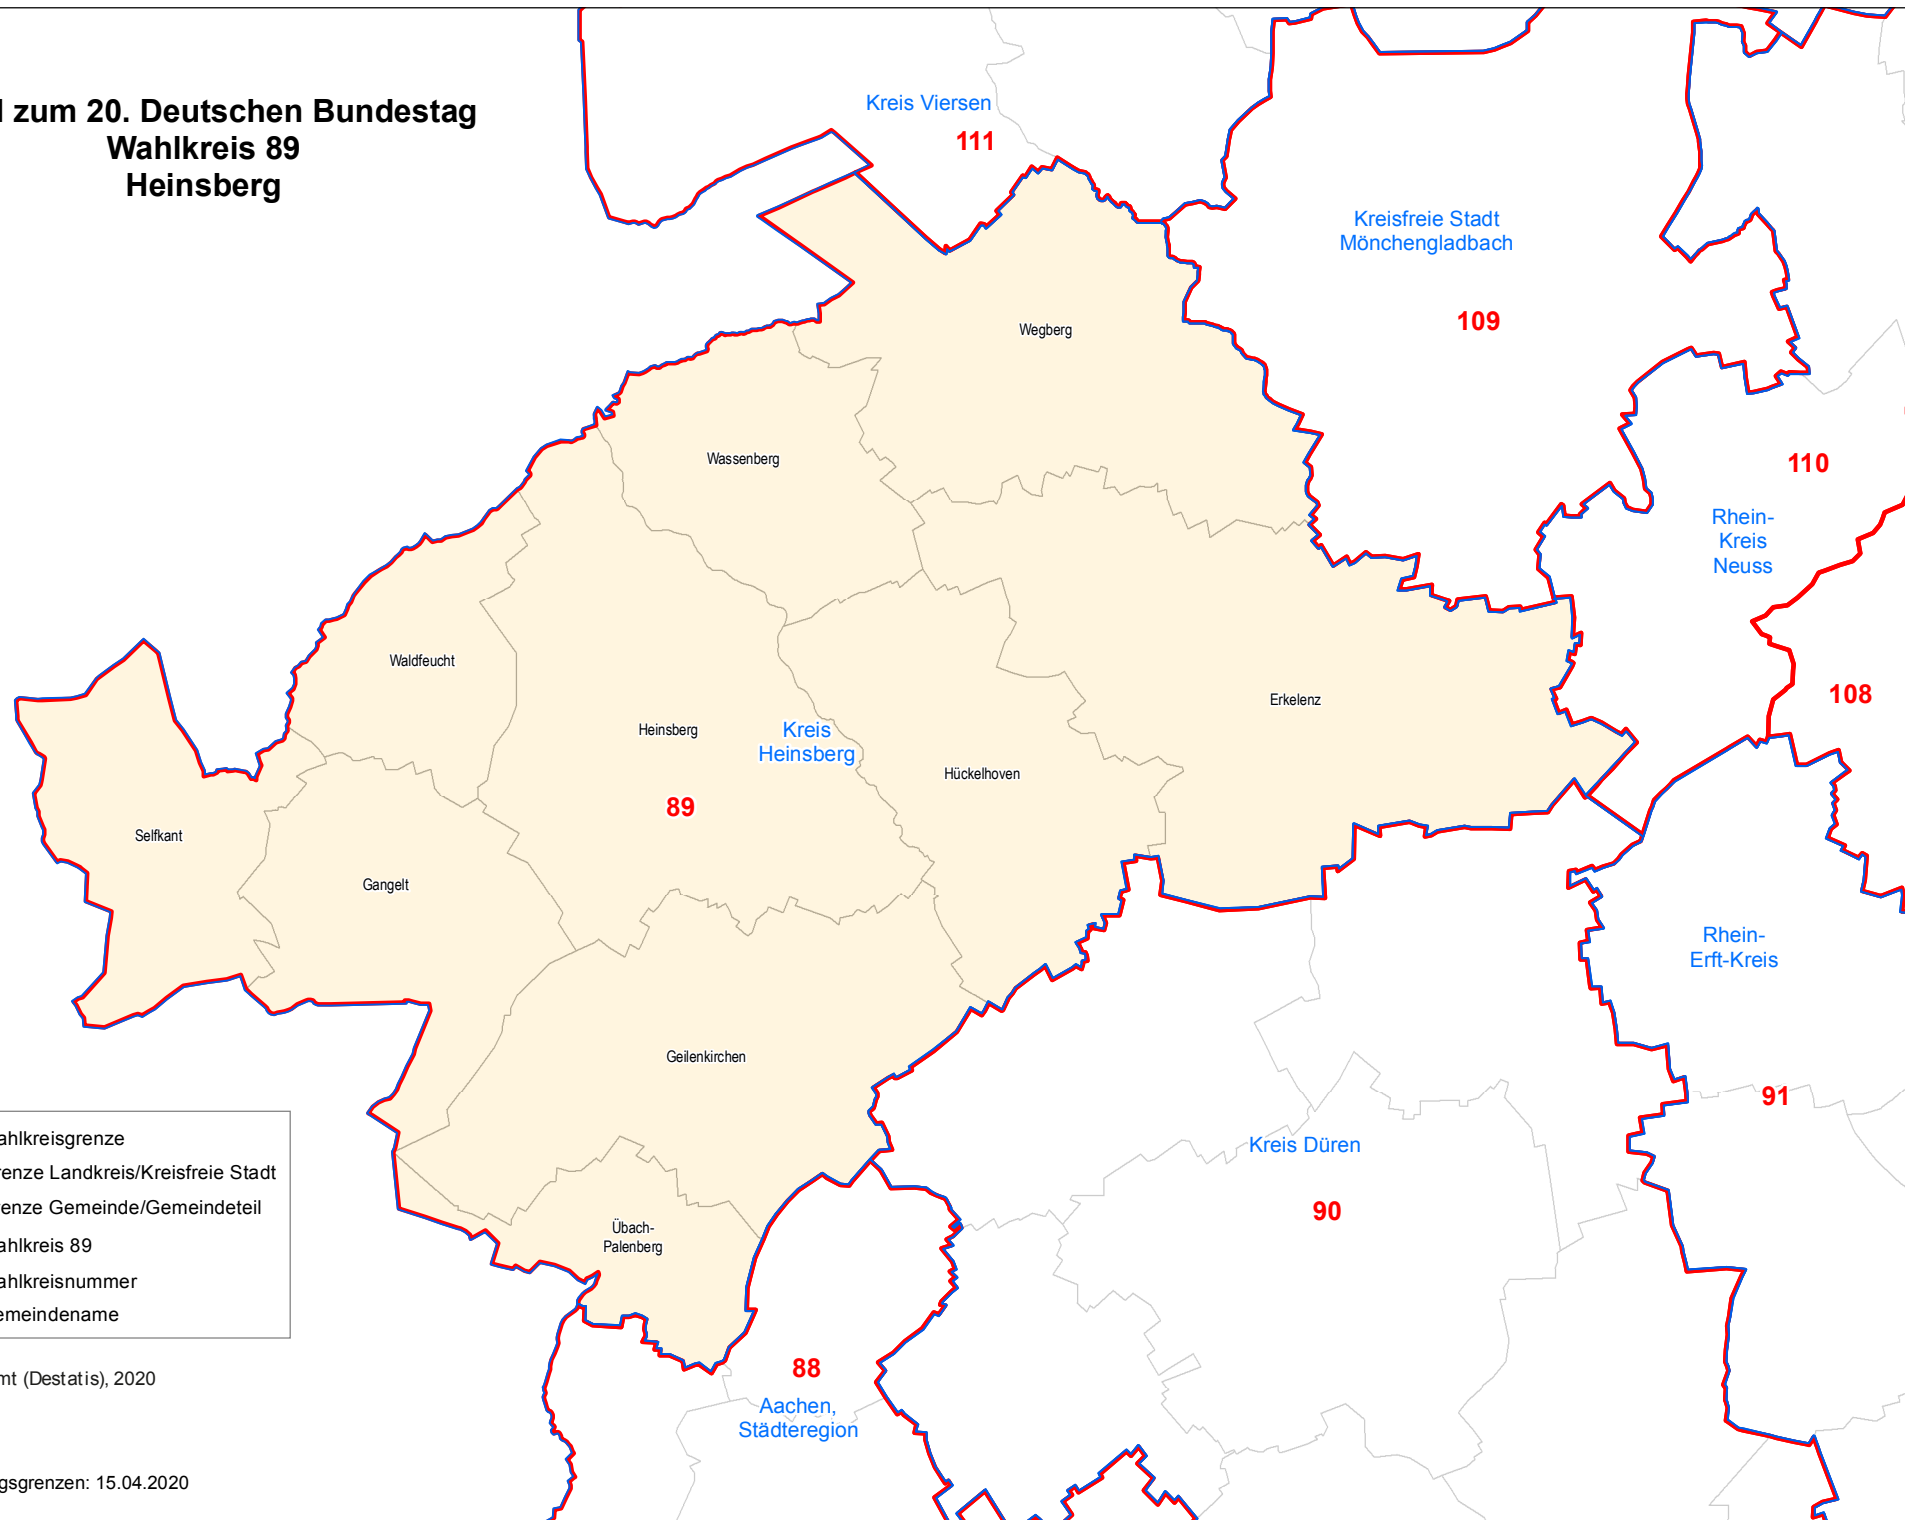

# Wahl zum 20. Deutschen Bundestag Wahlkreis 89 Heinsberg

	Wahlkreisgrenze
	Grenze Landkreis/Kreisfreie Stadt
	Grenze Gemeinde/Gemeindeteil
	Wahlkreis 89
<b>299</b>	Wahlkreisnummer
Holt	Gemeinde