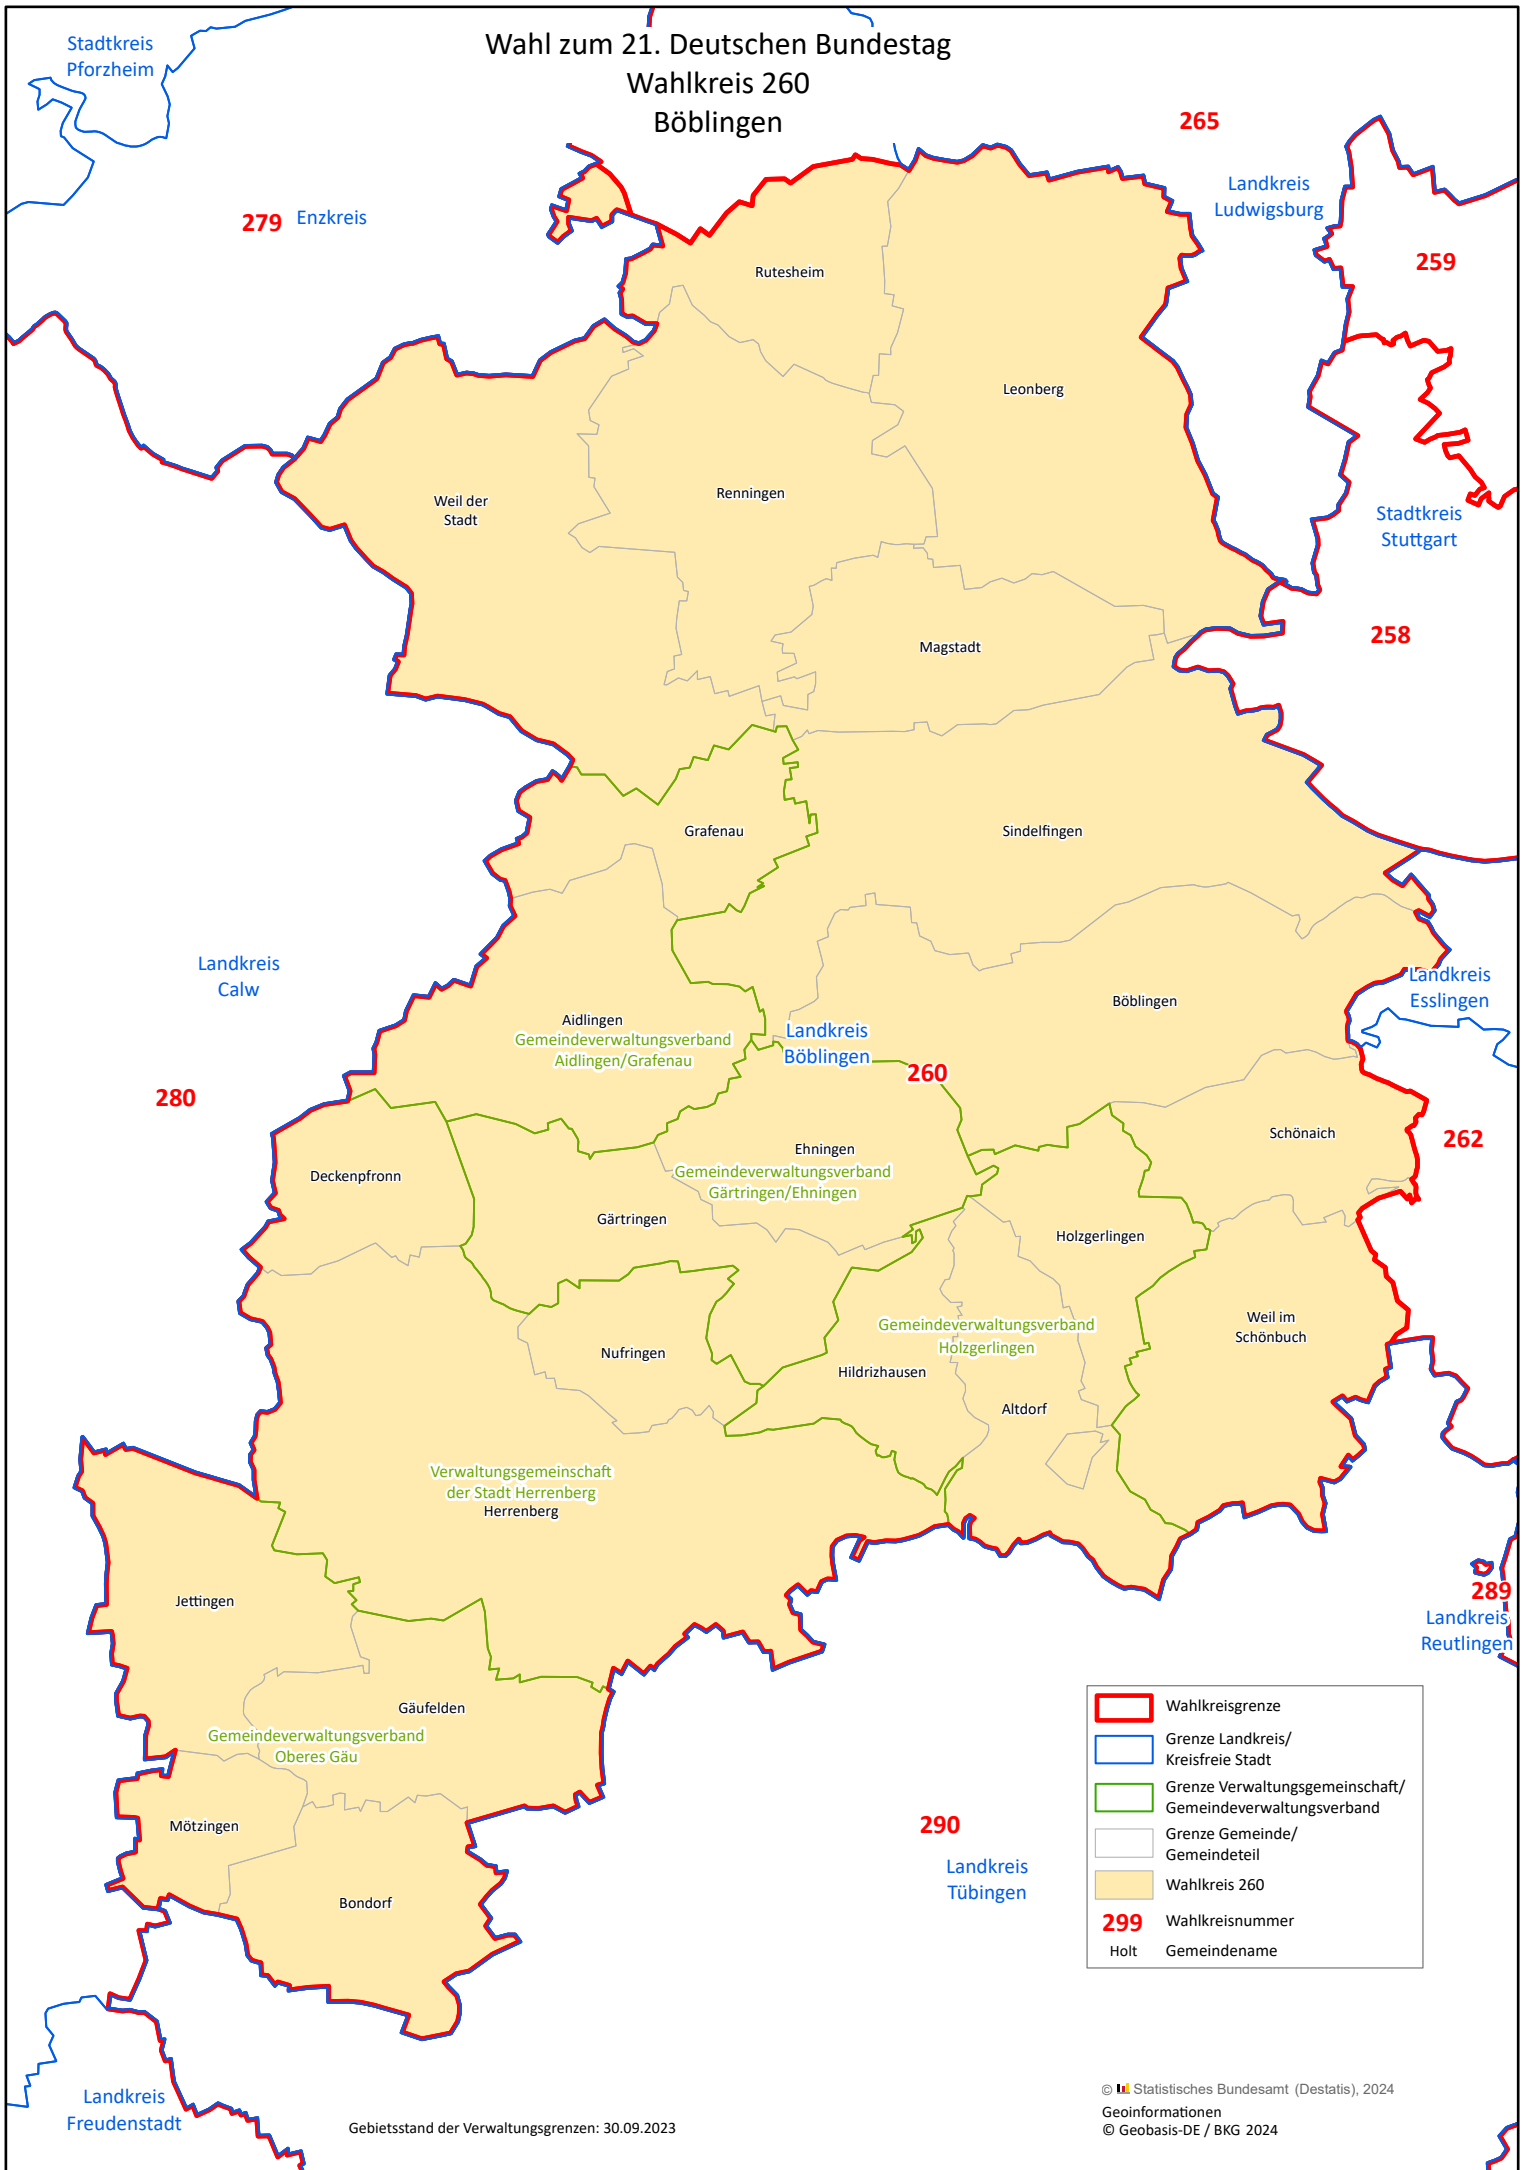

Wahl zum 21. Deutschen Bundestag  
Wahlkreis 260  
Böblingen

	Wahlkreisgrenze
	Grenze Landkreis/ Kreisfreie Stadt
	Grenze Verwaltungsgemeinschaft/ Gemeindeverwaltungsverband
	Grenze Gemeinde/ Gemeindeteil
	Wahlkreis 260
<b>299</b>	Wahlkreisnummer
Holt	Gemeindenname

Gebietsstand der Verwaltungsgrenzen: 30.09.2023