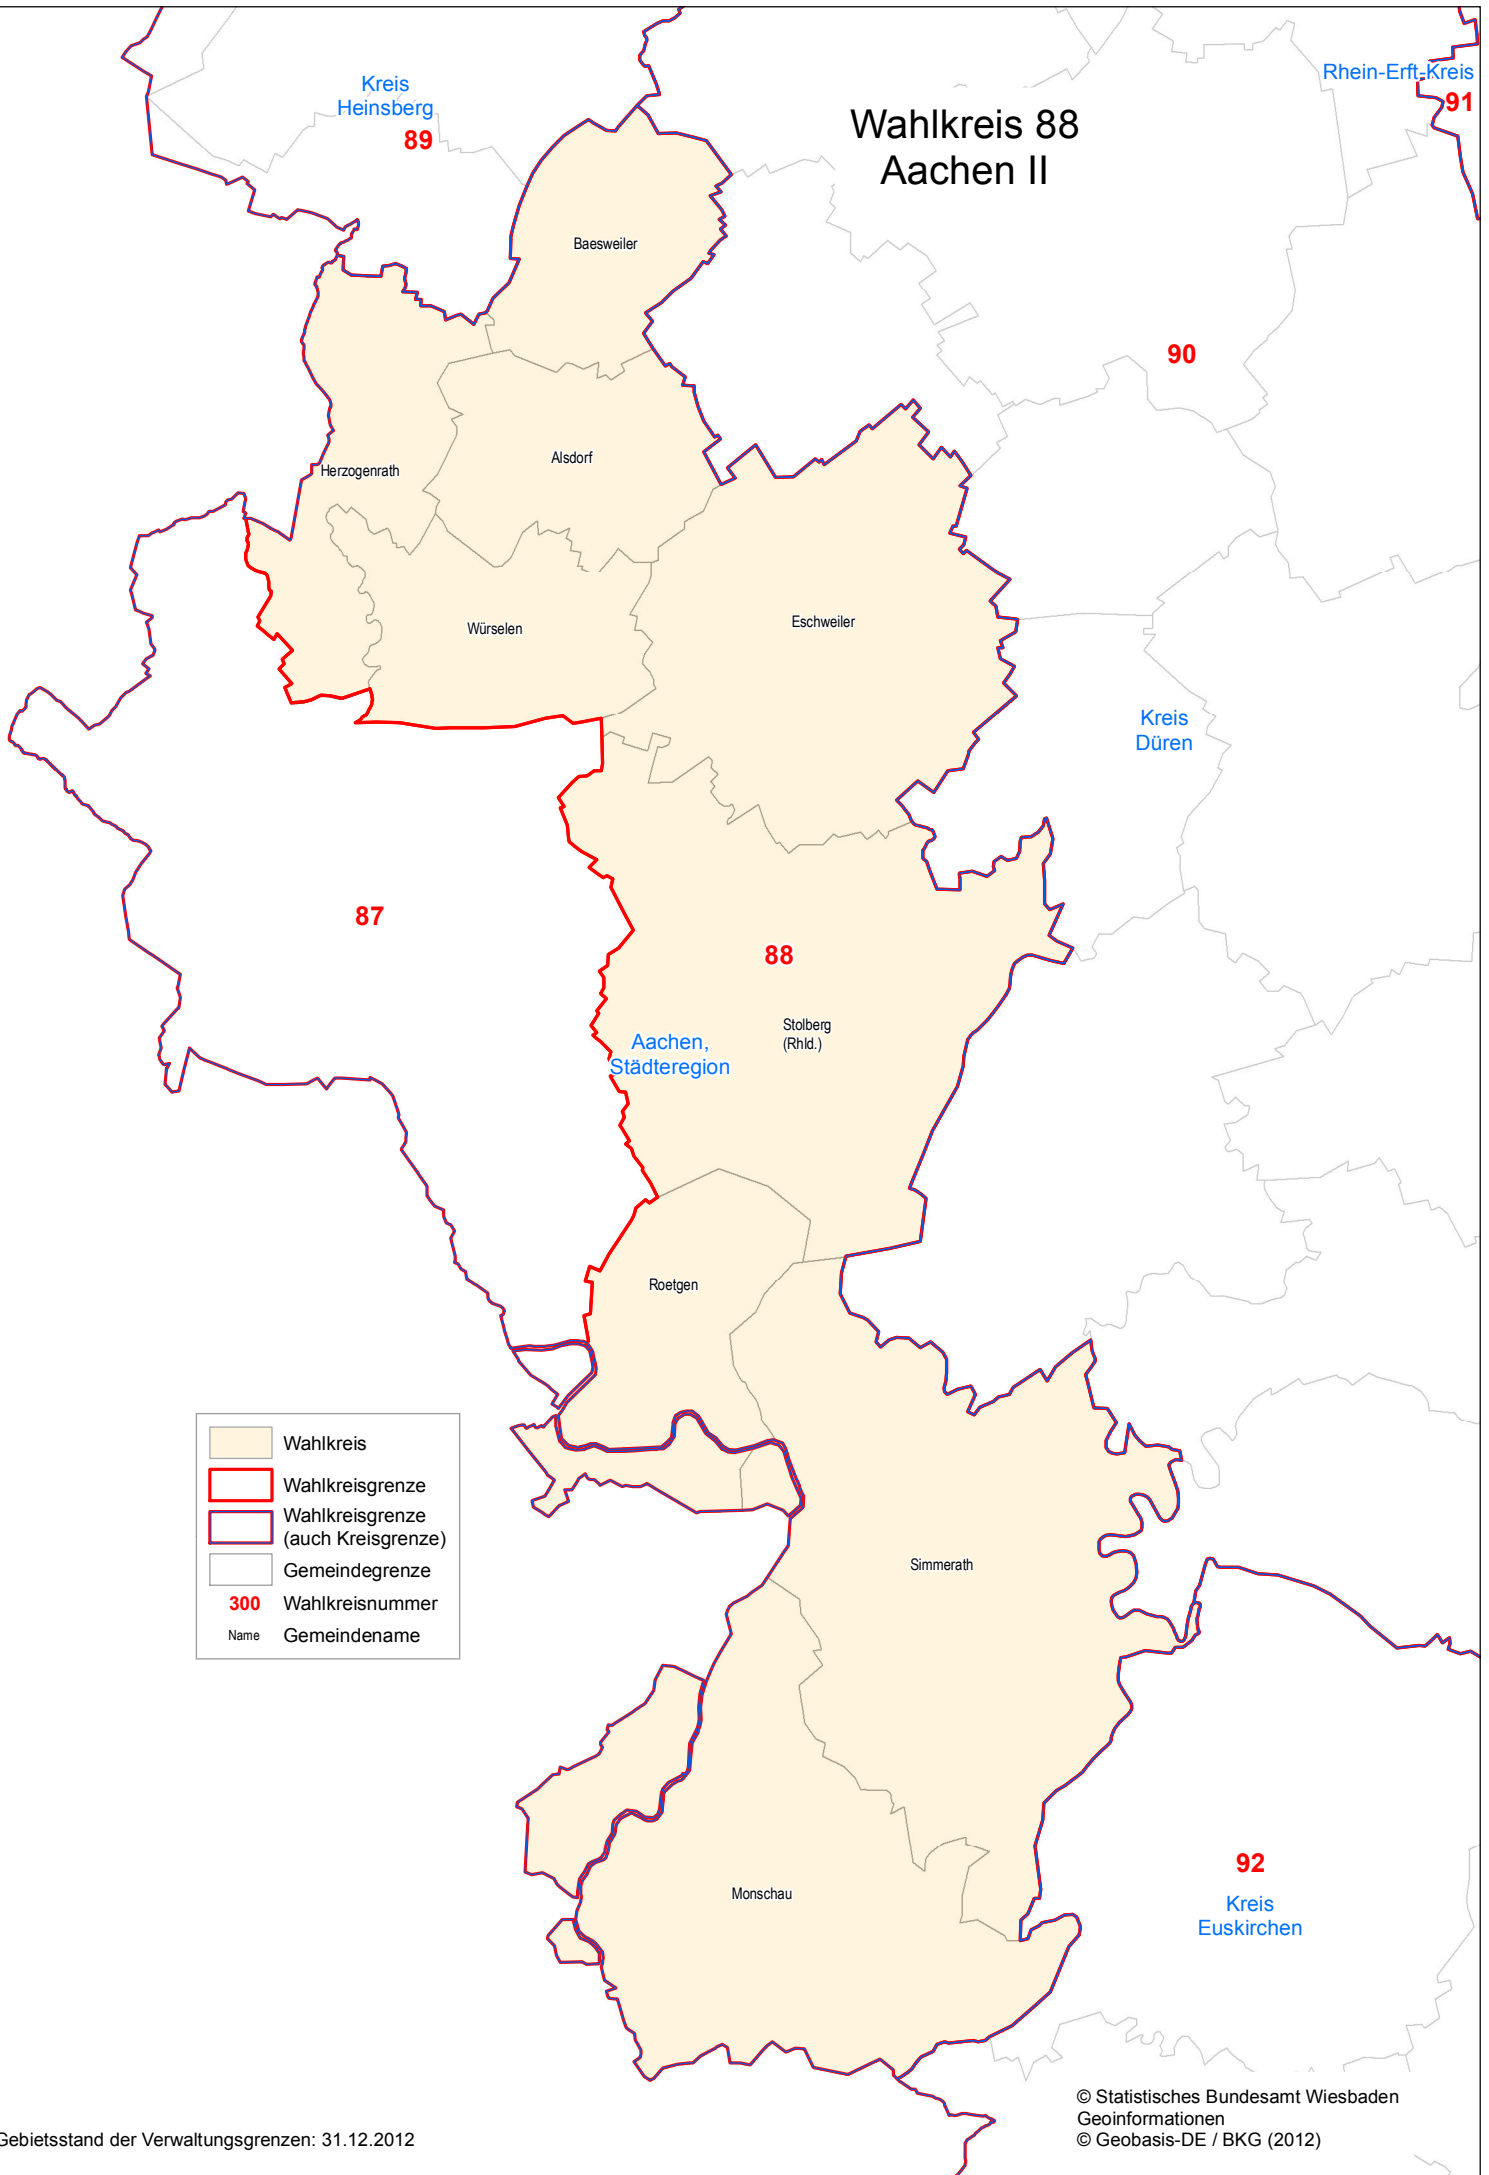

# Wahlkreis 88 Aachen II

	Wahlkreis
	Wahlkreisgrenze
	Wahlkreisgrenze (auch Kreisgrenze)
	Gemeindegrenze
<b>300</b>	Wahlkreisnummer
Name	Gemeindename