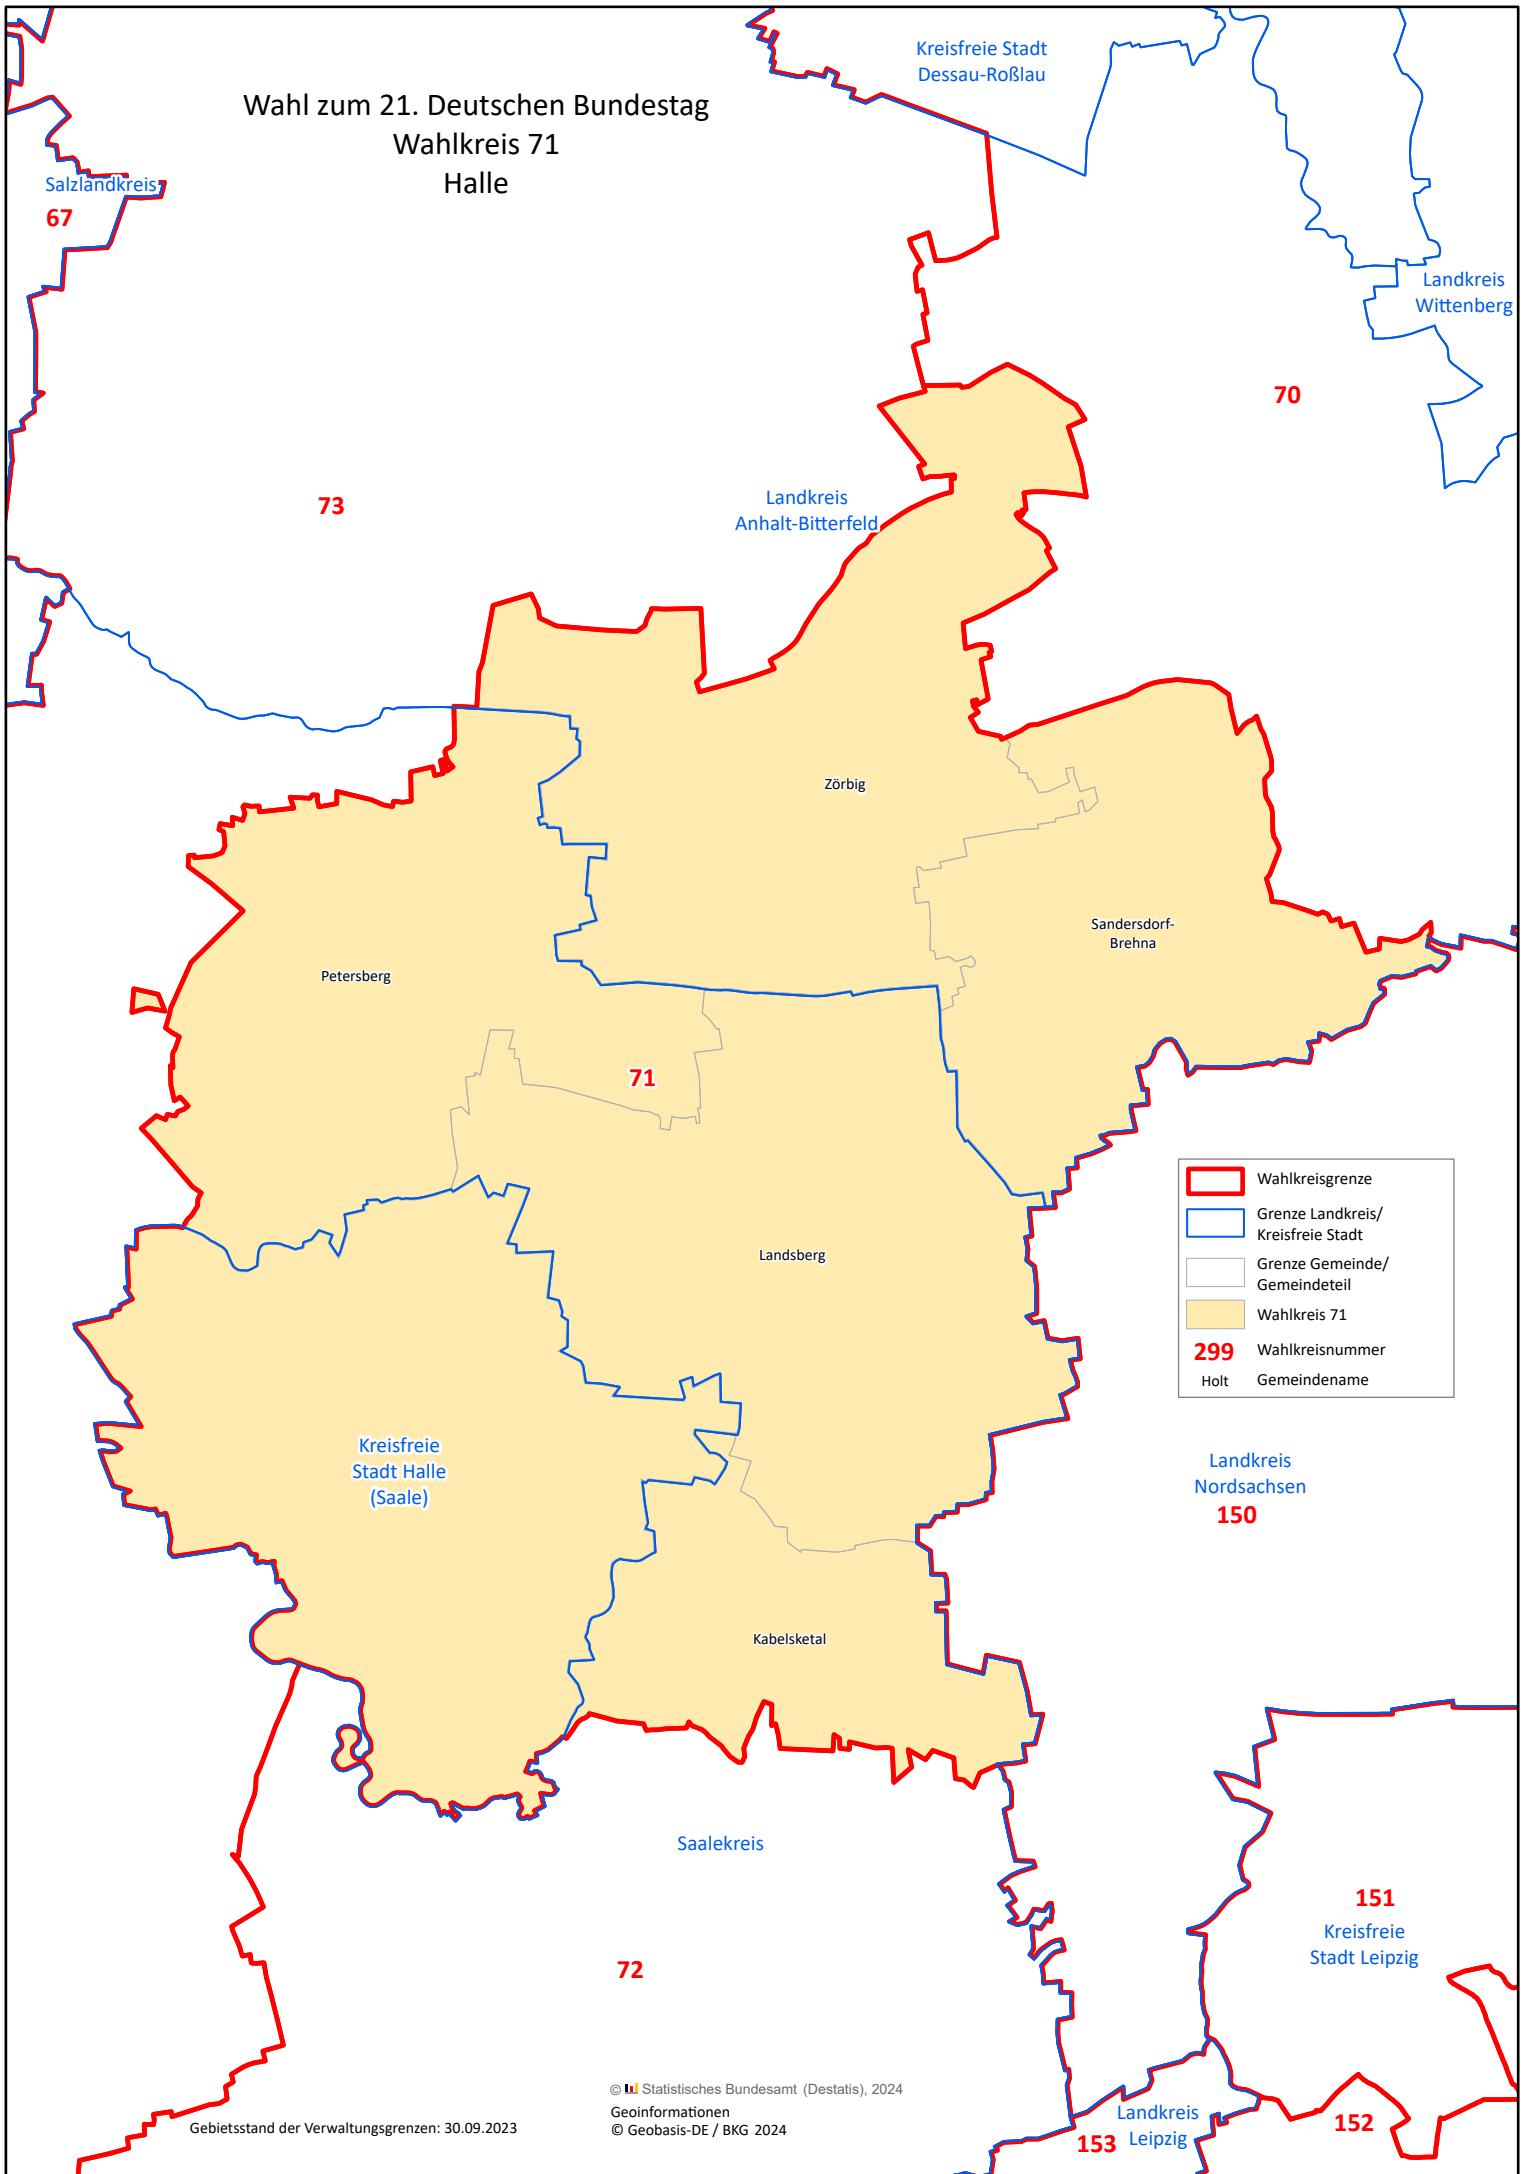

Wahl zum 21. Deutschen Bundestag Wahlkreis 71 Halle

	Wahlkreisgrenze
	Grenze Landkreis/ Kreisfreie Stadt
	Grenze Gemeinde/ Gemeindeteil
	Wahlkreis 71
299	Wahlkreisnummer
Halle	Gemeindenname