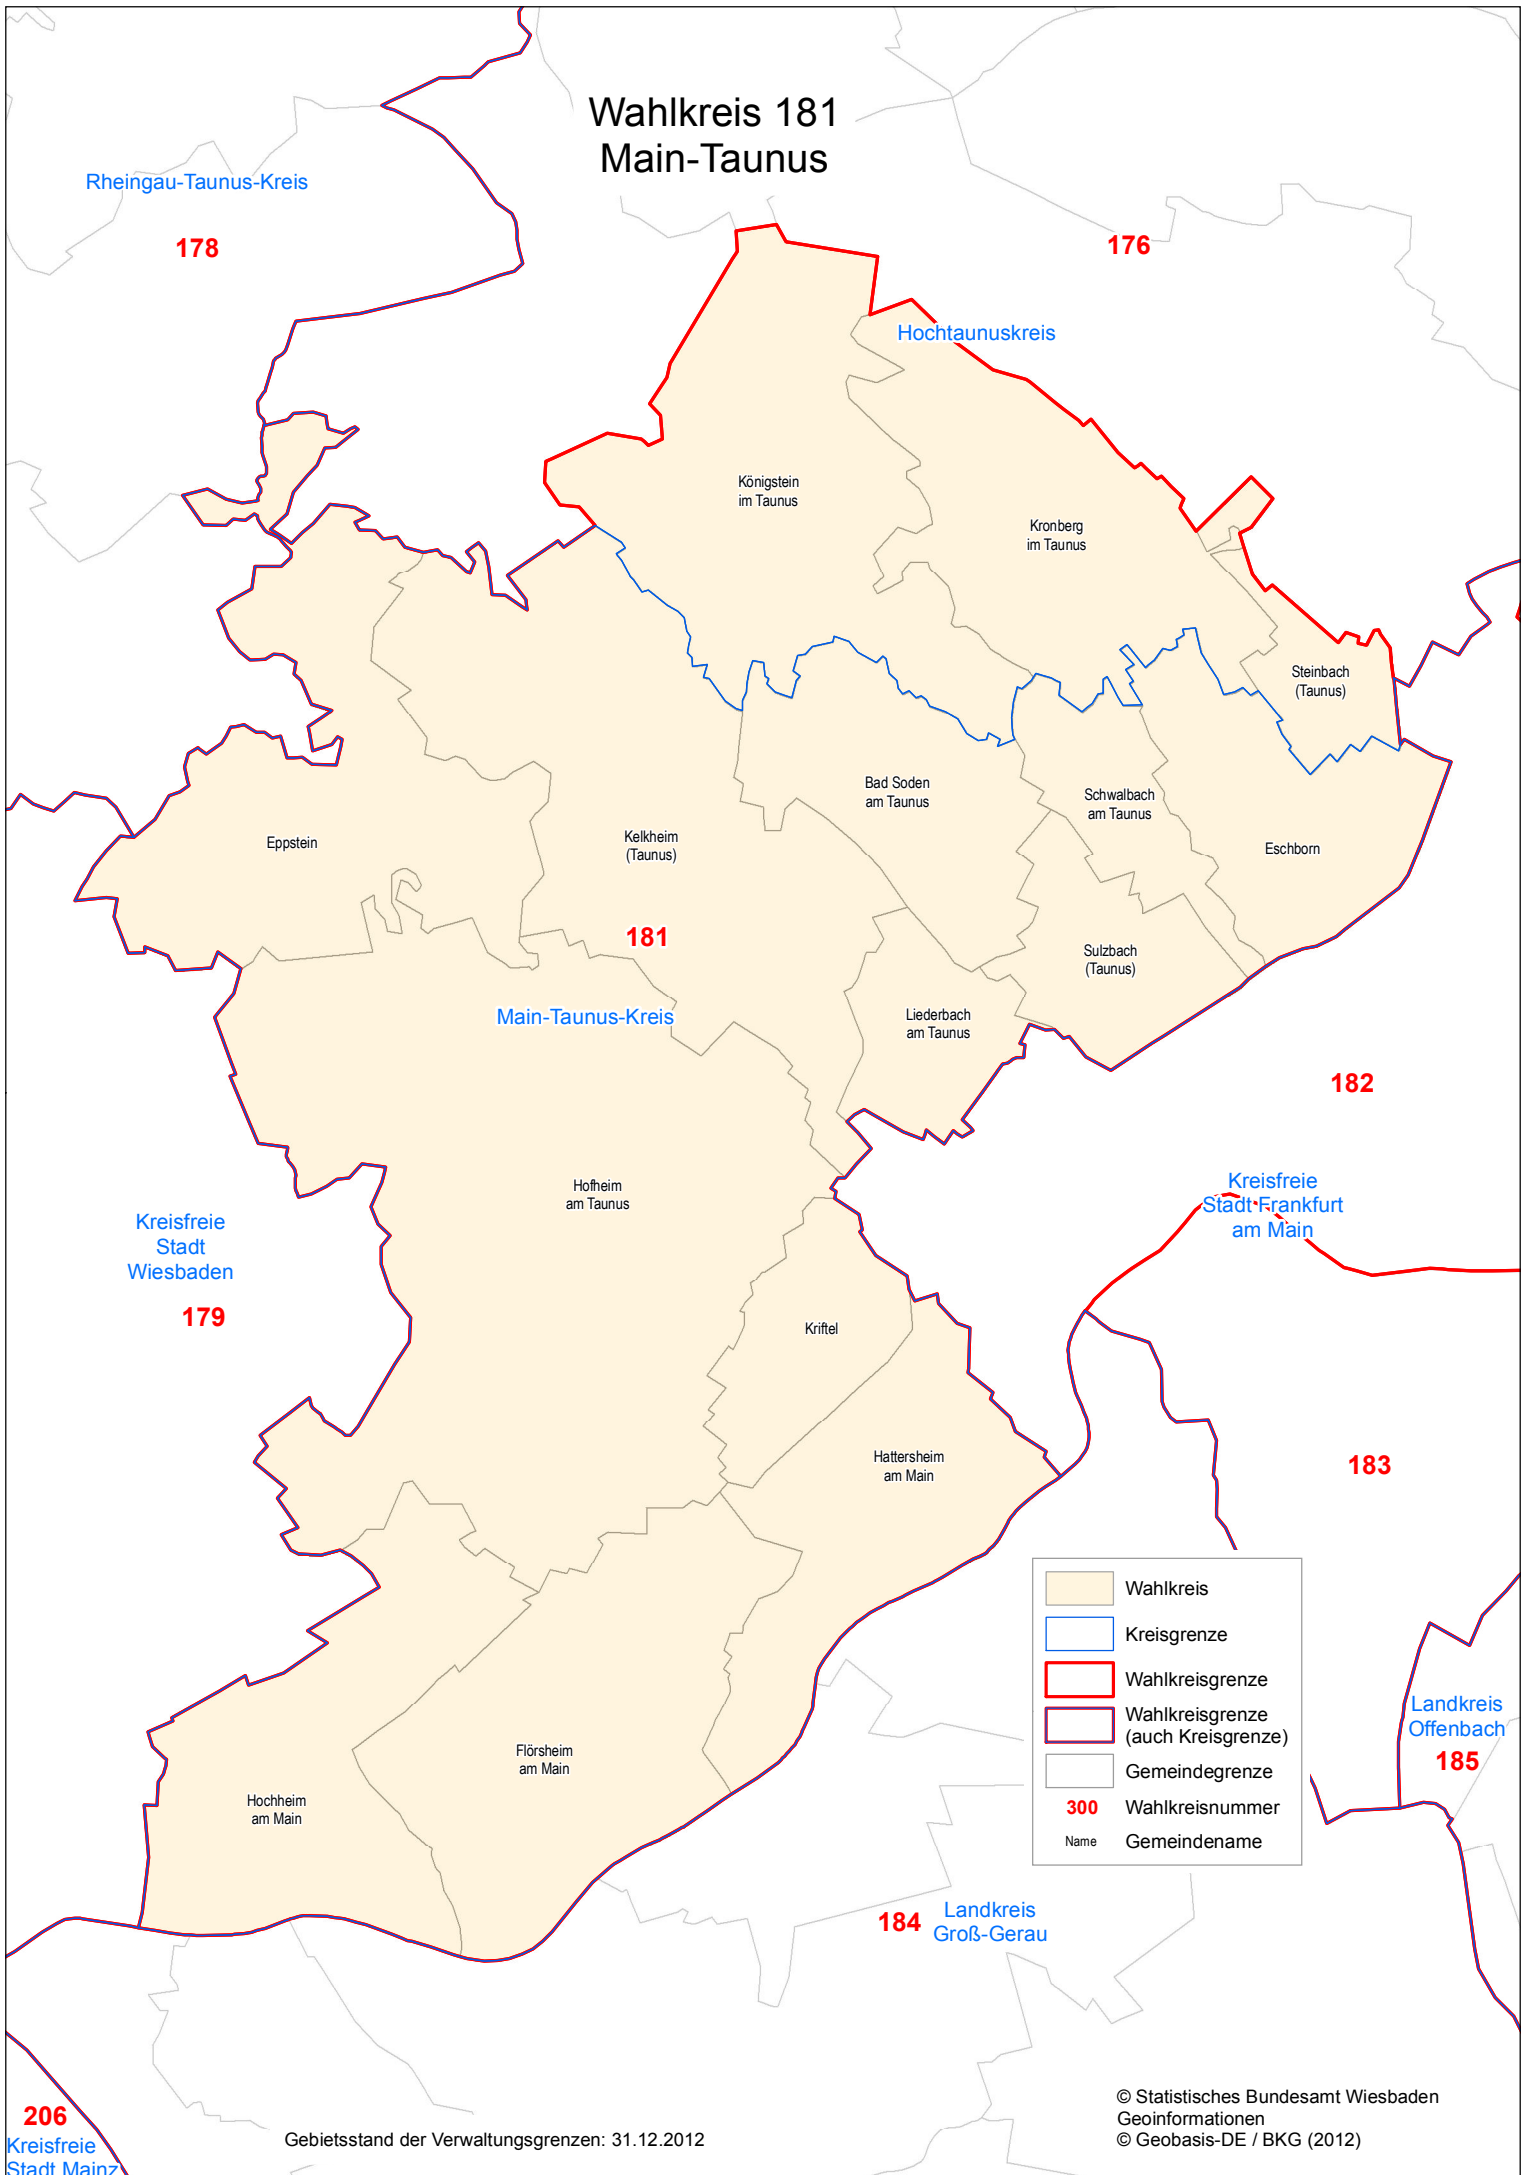

Wahlkreis 181 Main-Taunus

Gebietsstand der Verwaltungsgrenzen: 31.12.2012