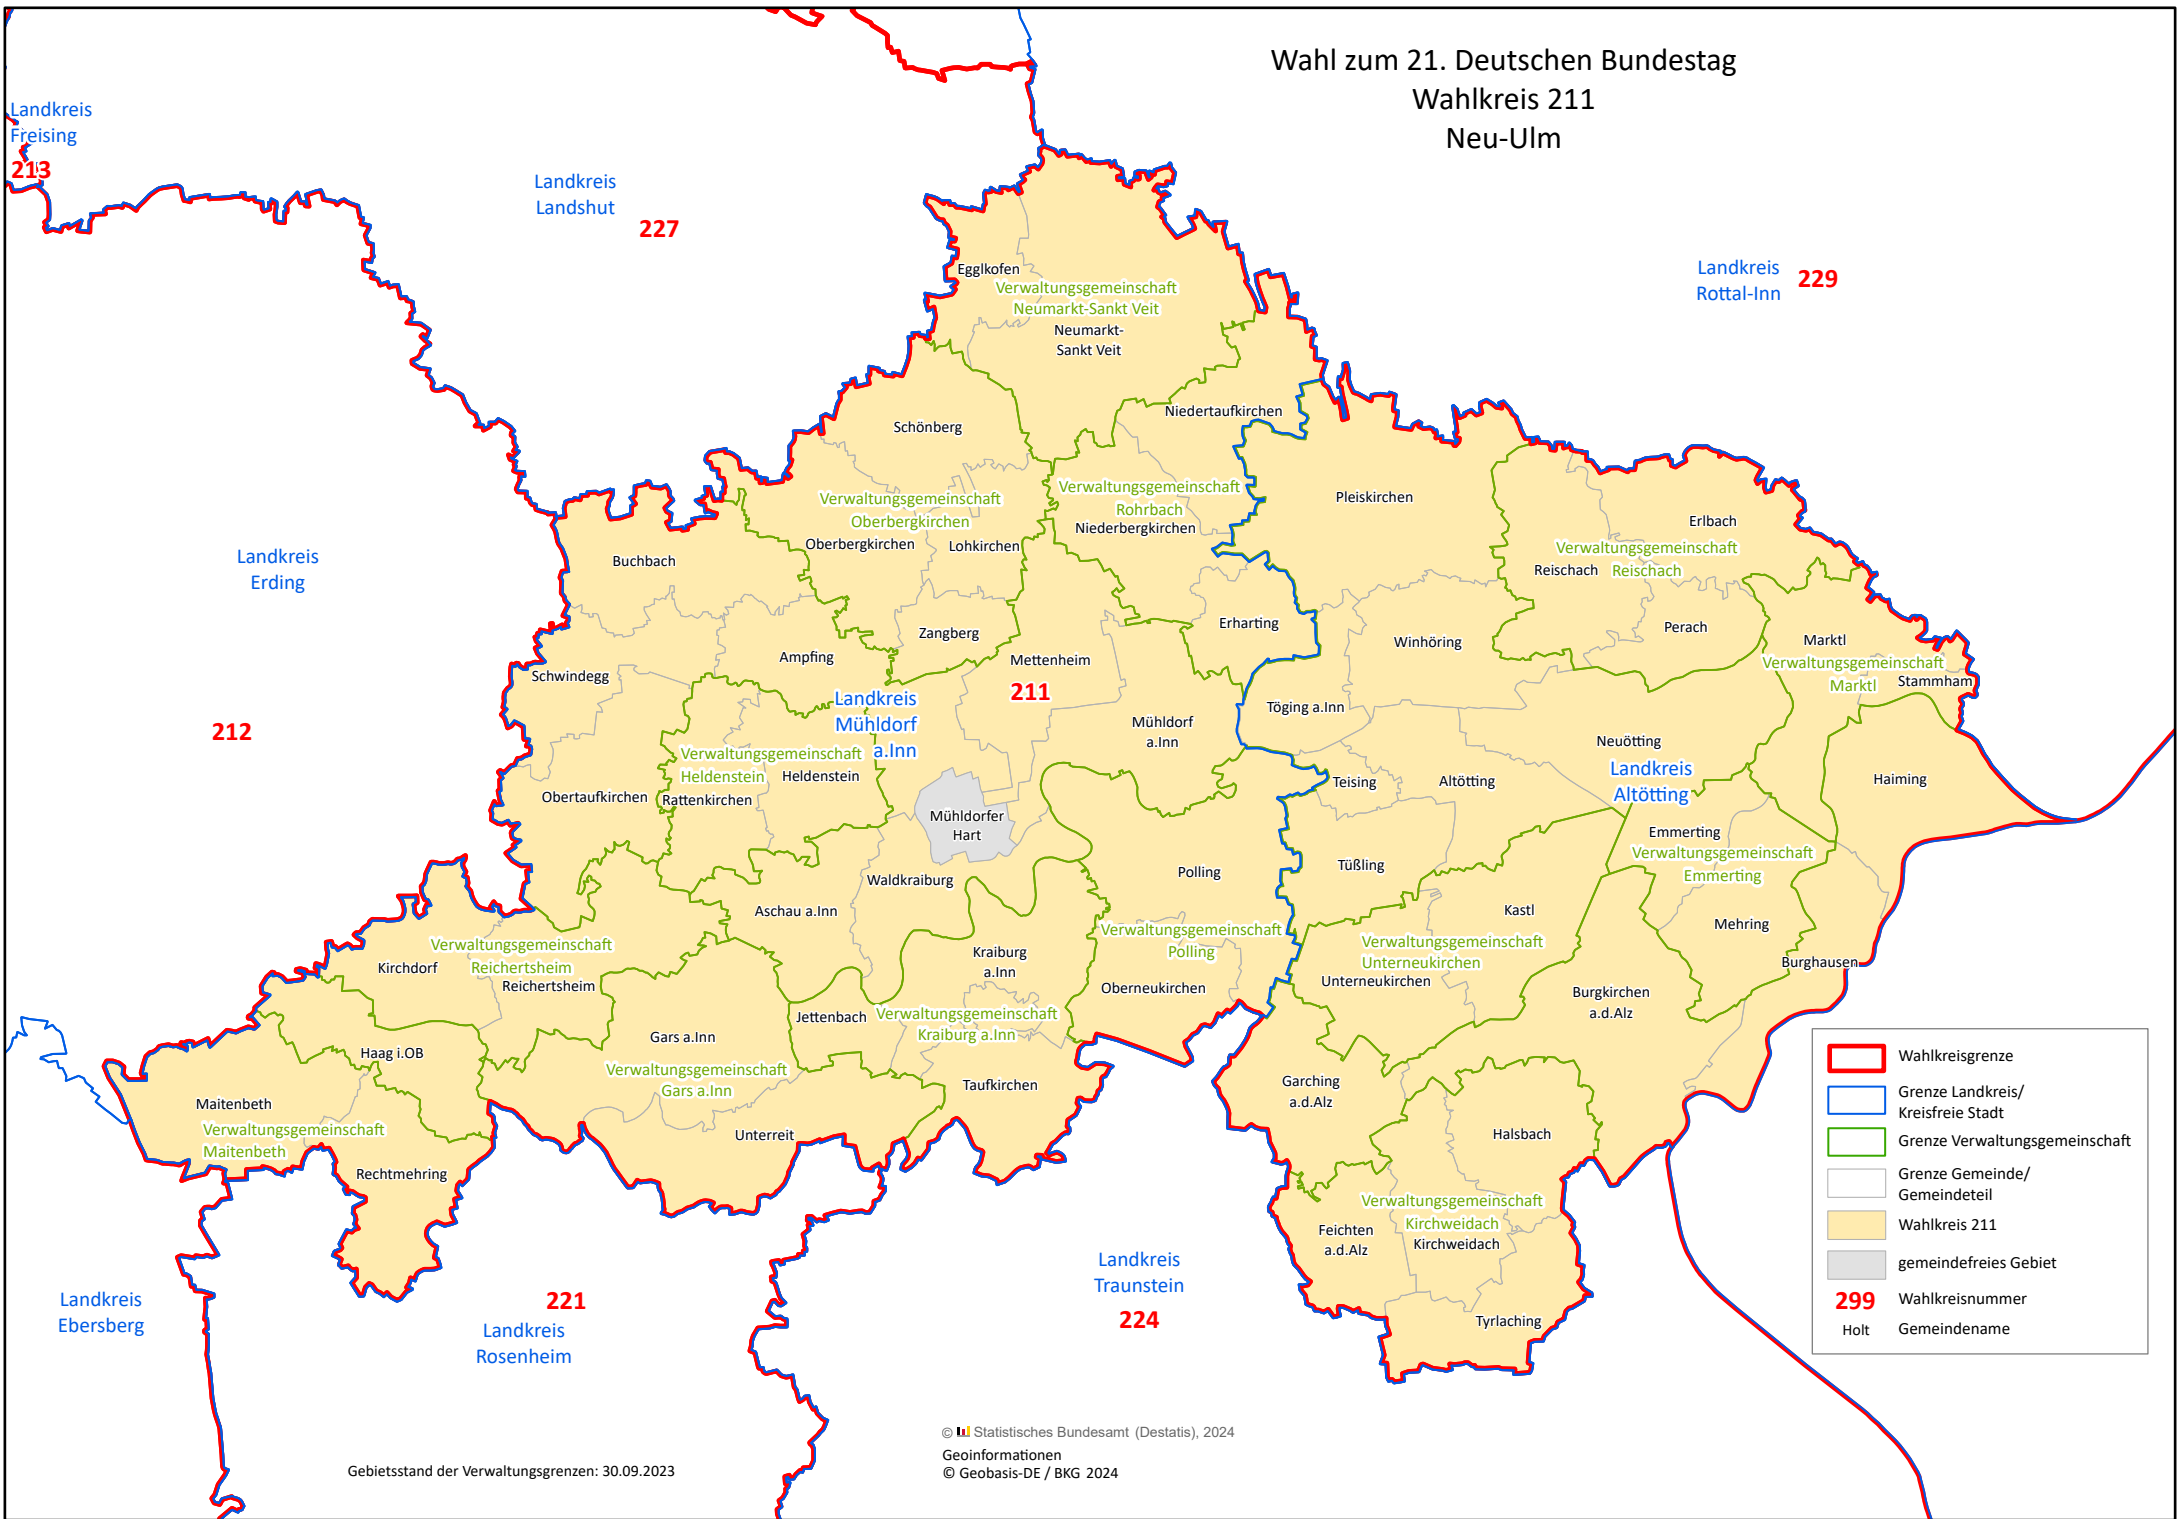

Wahl zum 21. Deutschen Bundestag

Wahlkreis 211

Neu-Ulm

	Wahlkreisgrenze
	Grenze Landkreis/ Kreisfreie Stadt
	Grenze Verwaltungsgemeinschaft
	Grenze Gemeinde/ Gemeindeteil
	Wahlkreis 211
	gemeindefreies Gebiet
299	Wahlkreisnummer
Holt	Gemeindenname

Gebietsstand der Verwaltungsgrenzen: 30.09.2023

© Statistisches Bundesamt (Destatis), 2024
 Geoinformationen
 © Geobasis-DE / BKG 2024