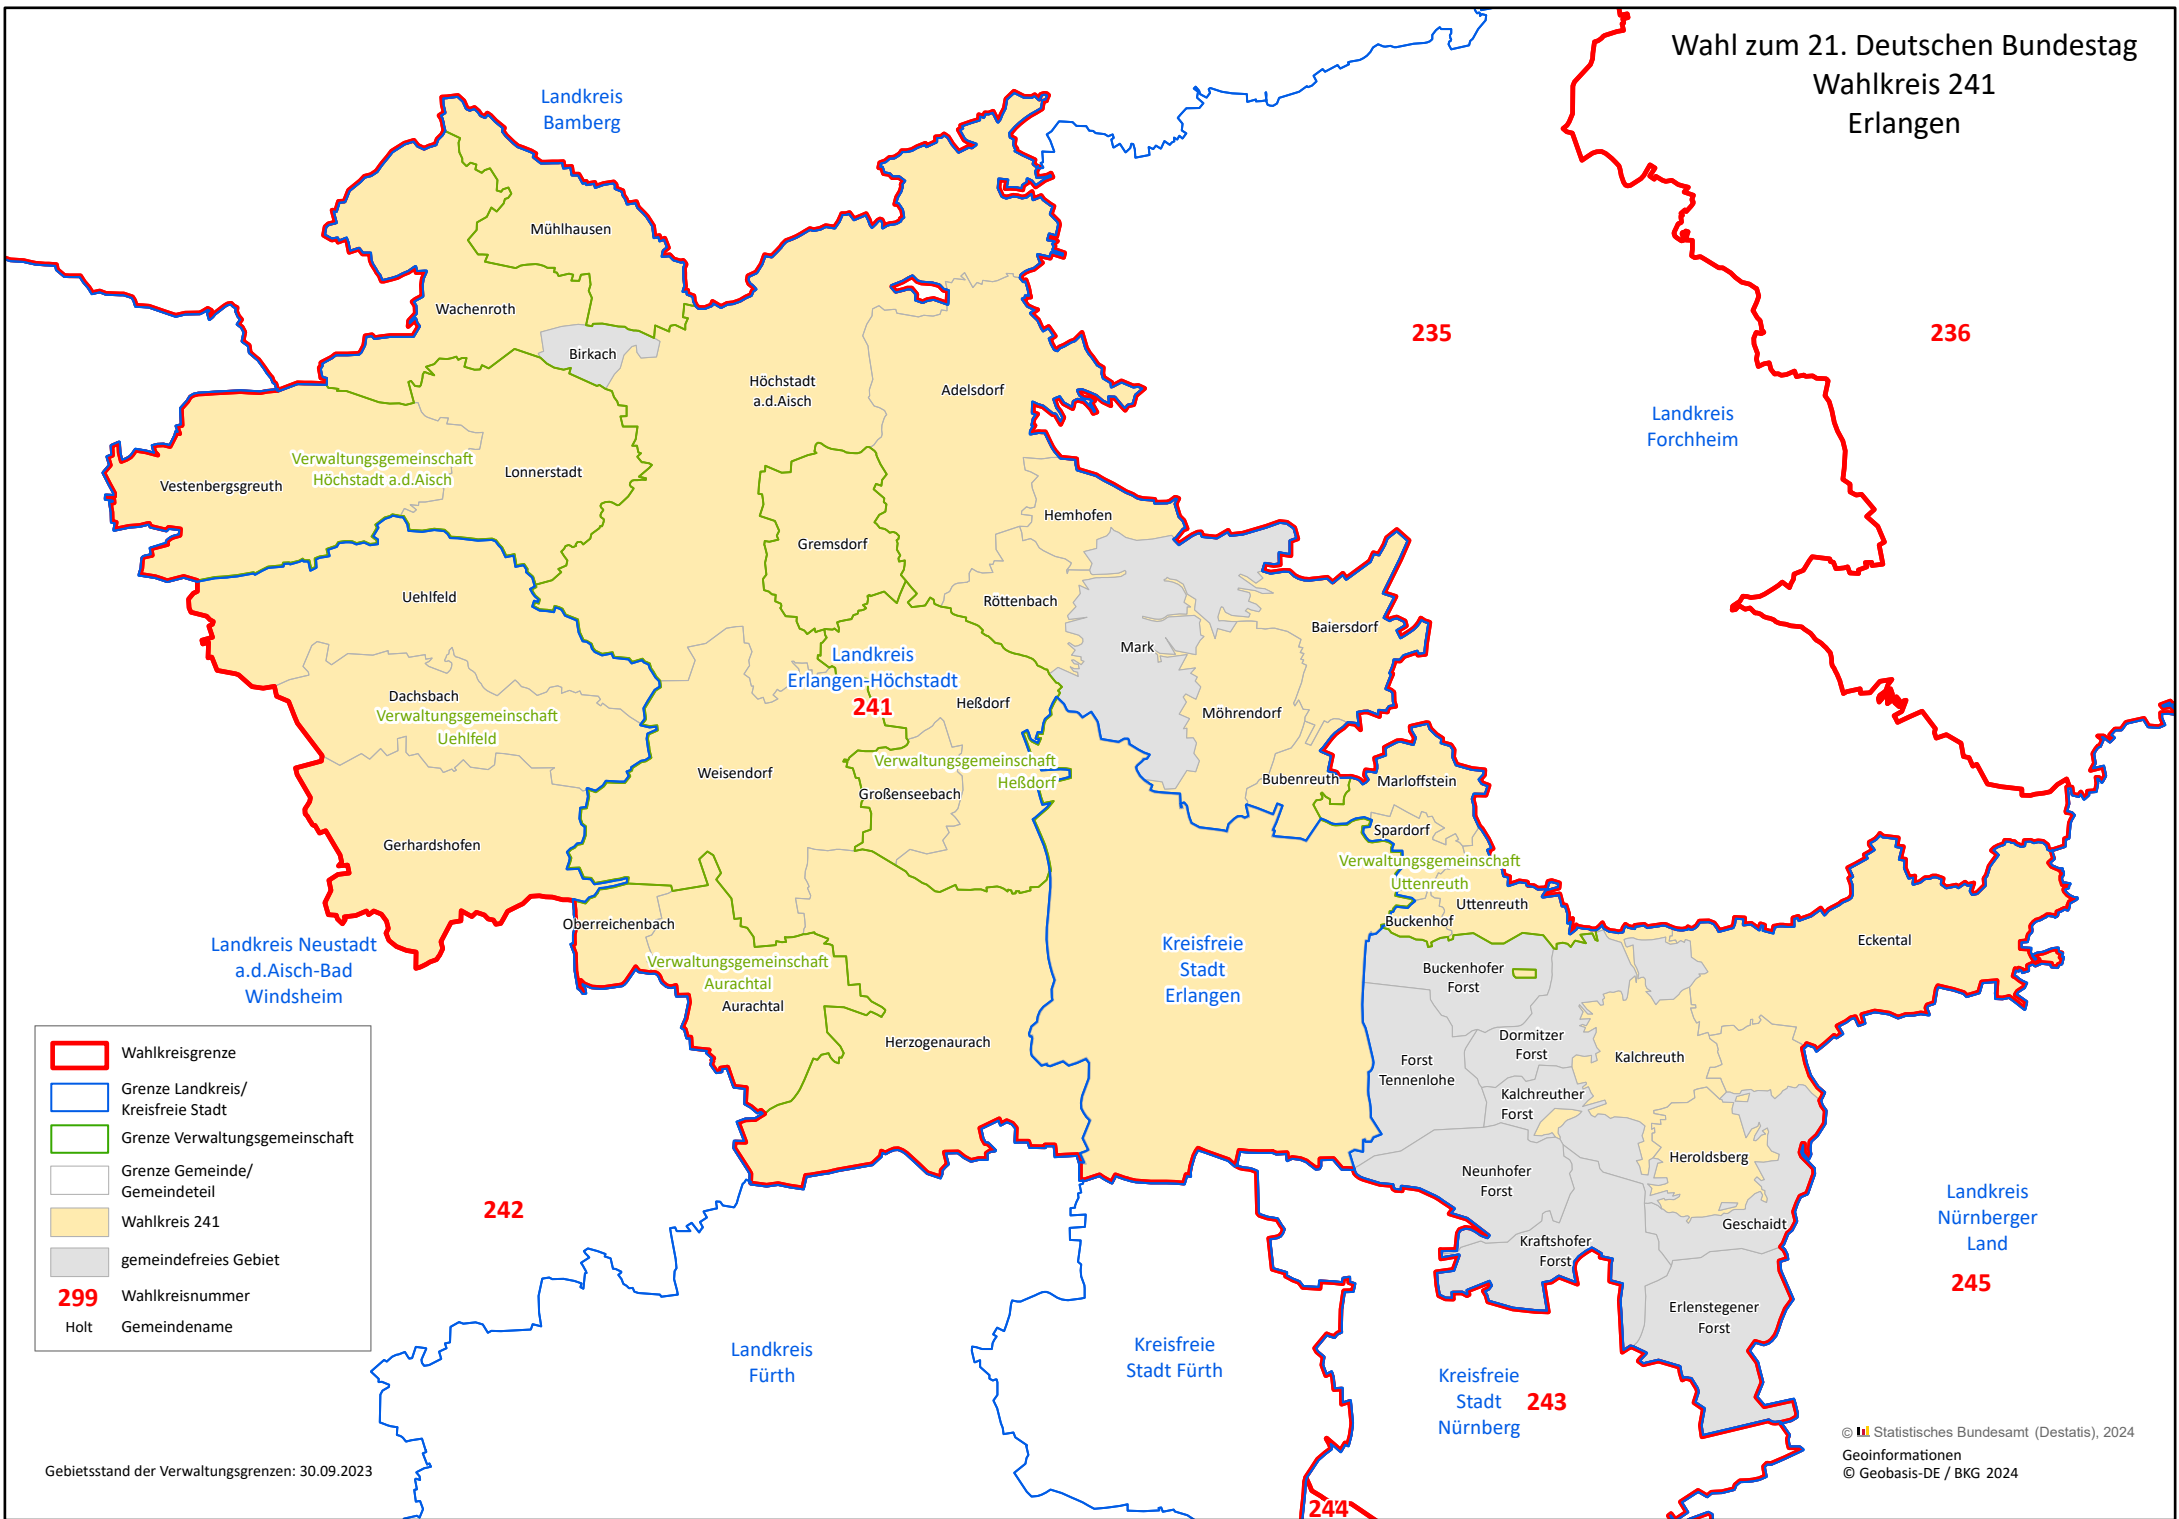

Wahl zum 21. Deutschen Bundestag
Wahlkreis 241
Erlangen

- Wahlkreisgrenze
- Grenze Landkreis/
Kreisfreie Stadt
- Grenze Verwaltungsgemeinschaft
- Grenze Gemeinde/
Gemeindeteil
- Wahlkreis 241
- gemeindefreies Gebiet
- 299 Wahlkreisnummer
- Holt Gemeindegemeinde

Gebietsstand der Verwaltungsgrenzen: 30.09.2023