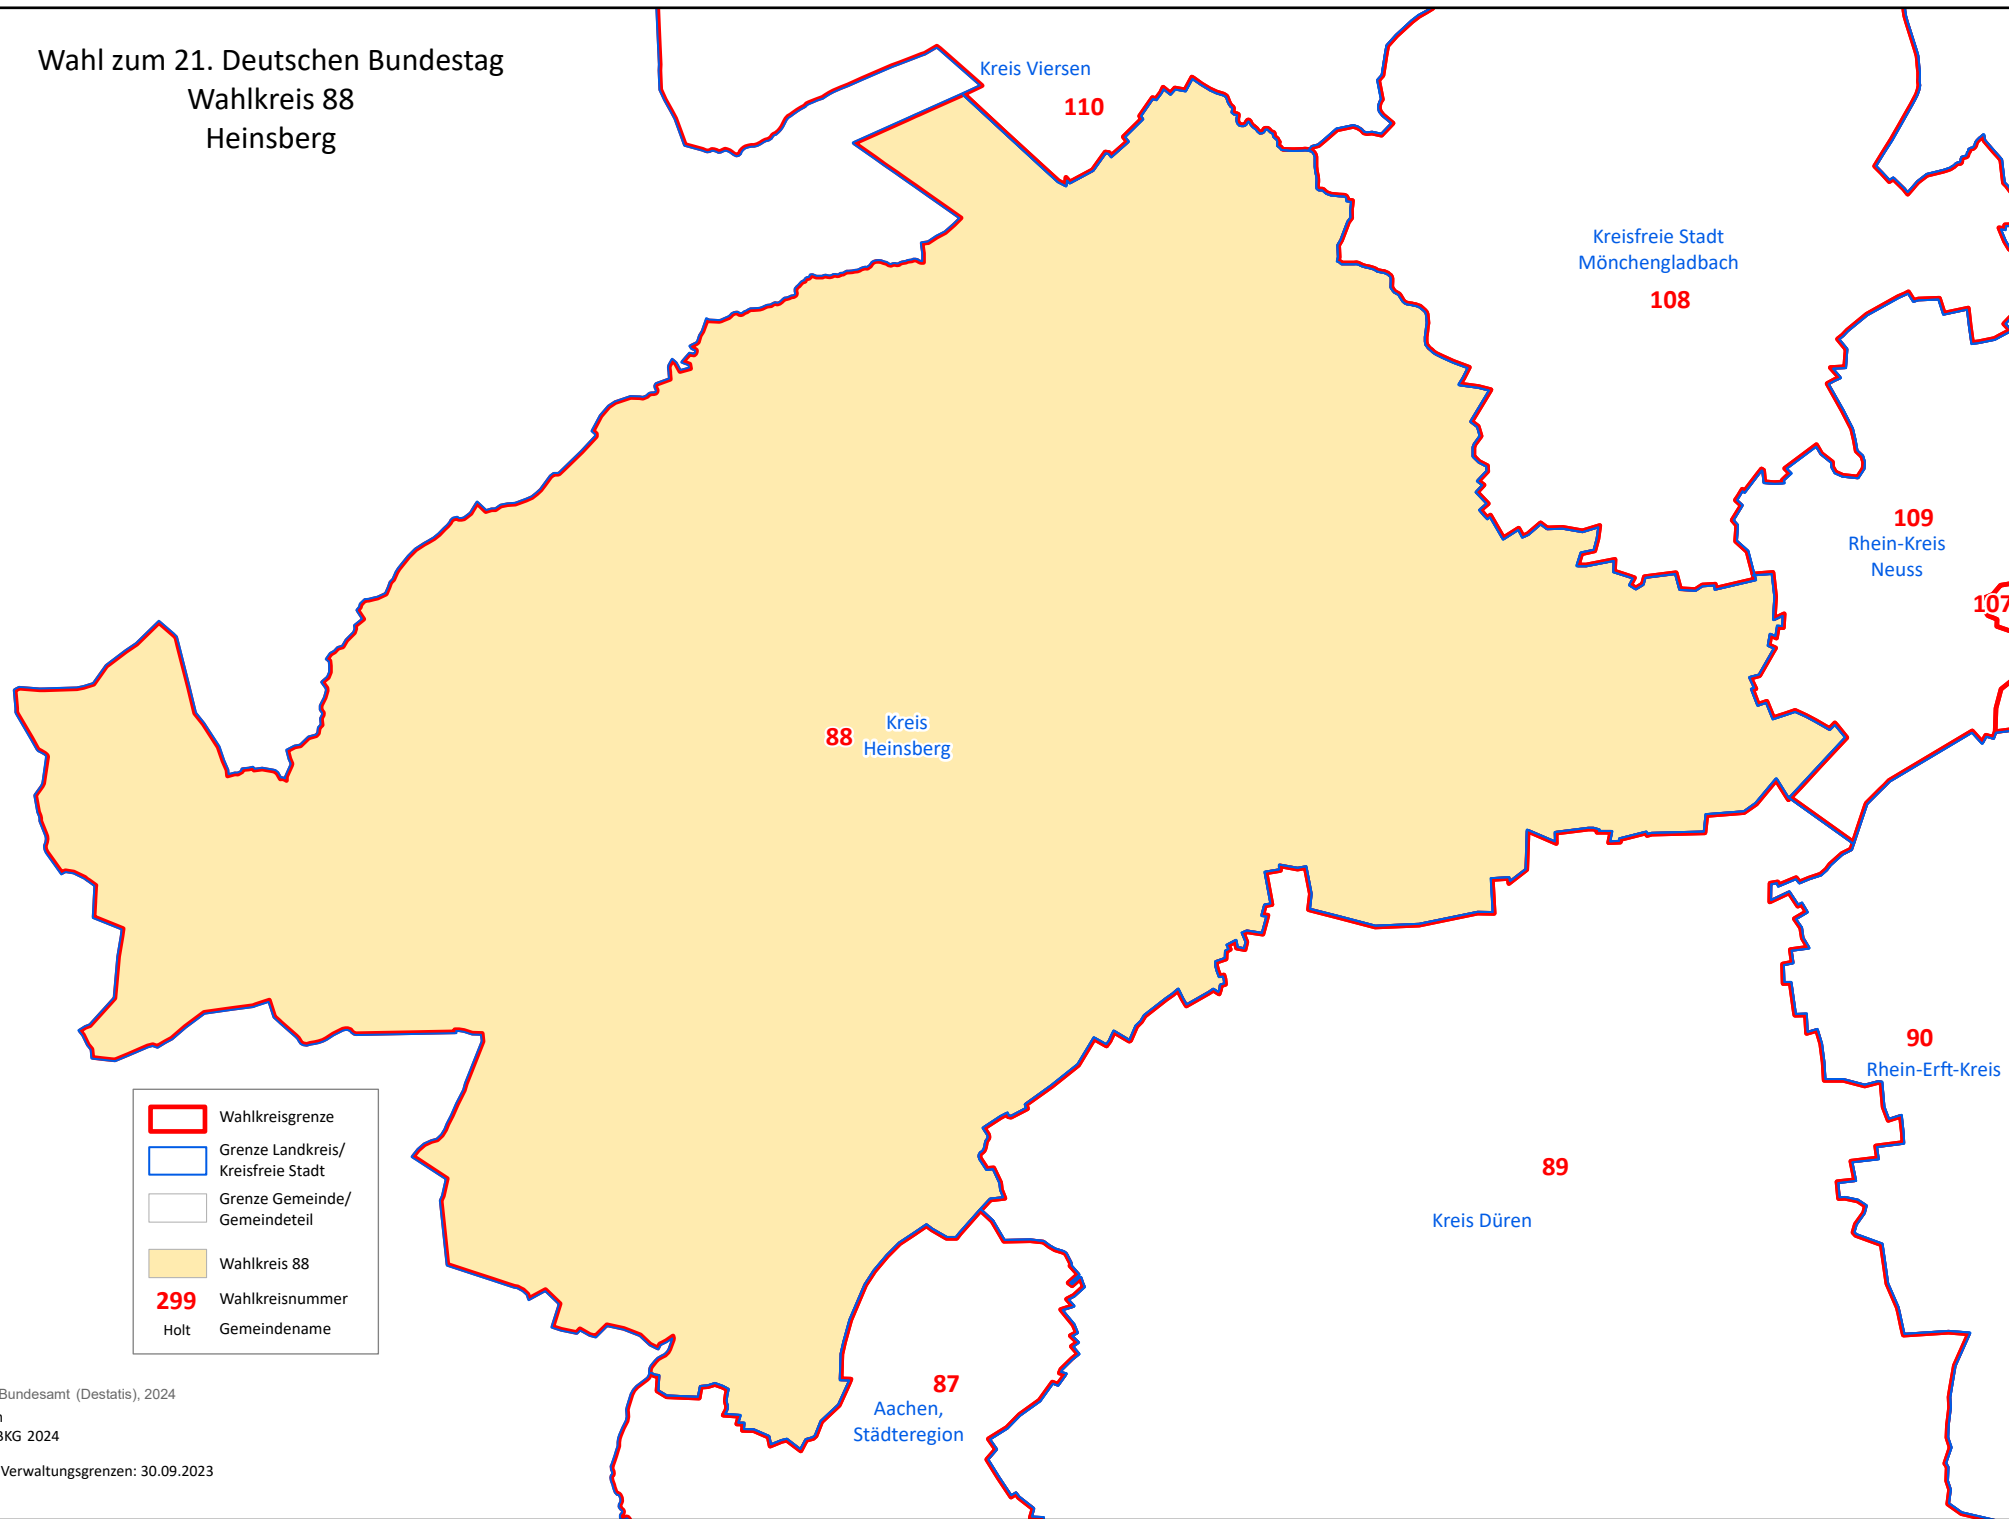

Wahl zum 21. Deutschen Bundestag
Wahlkreis 88
Heinsberg

- Wahlkreisgrenze
- Grenze Landkreis/
Kreisfreie Stadt
- Grenze Gemeinde/
Gemeindeteil
- Wahlkreis 88
- 299** Wahlkreisnummer
- Holt Gemeindegemeinde