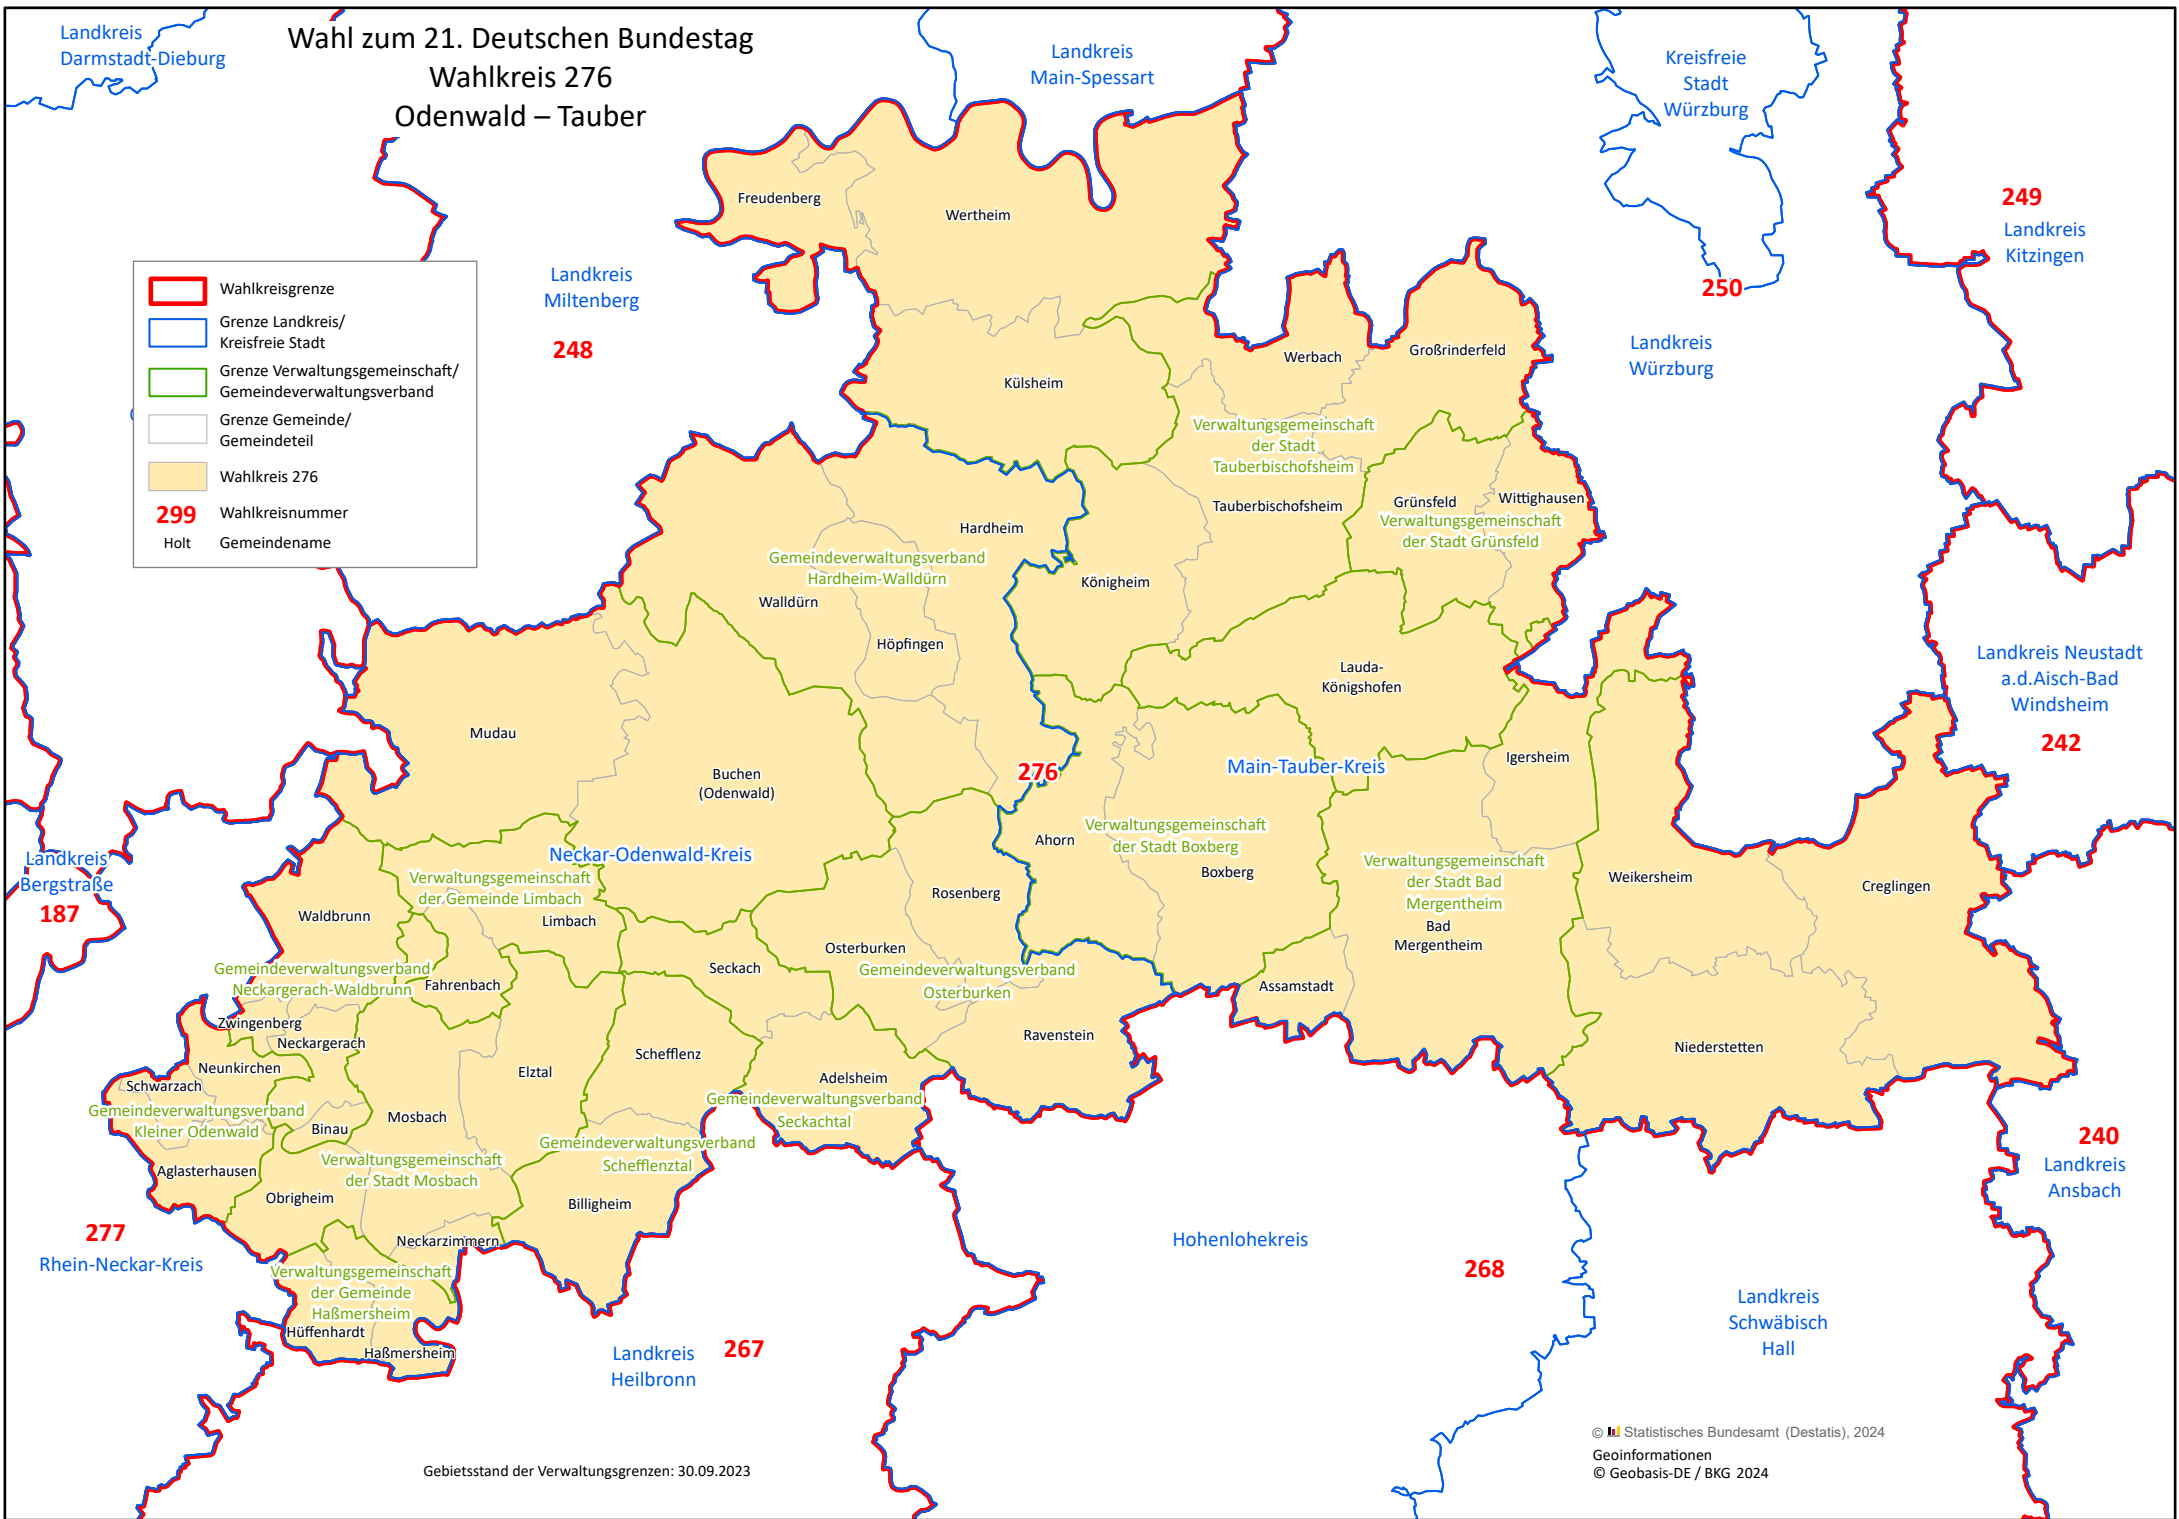

Wahl zum 21. Deutschen Bundestag

Wahlkreis 276

Odenwald – Tauber

	Wahlkreisgrenze
	Grenze Landkreis/ Kreisfreie Stadt
	Grenze Verwaltungsgemeinschaft/ Gemeindeverwaltungsverband
	Grenze Gemeinde/ Gemeindeteil
	Wahlkreis 276
299	Wahlkreisnummer
Holt	Gemeindenname

Gebietsstand der Verwaltungsgrenzen: 30.09.2023