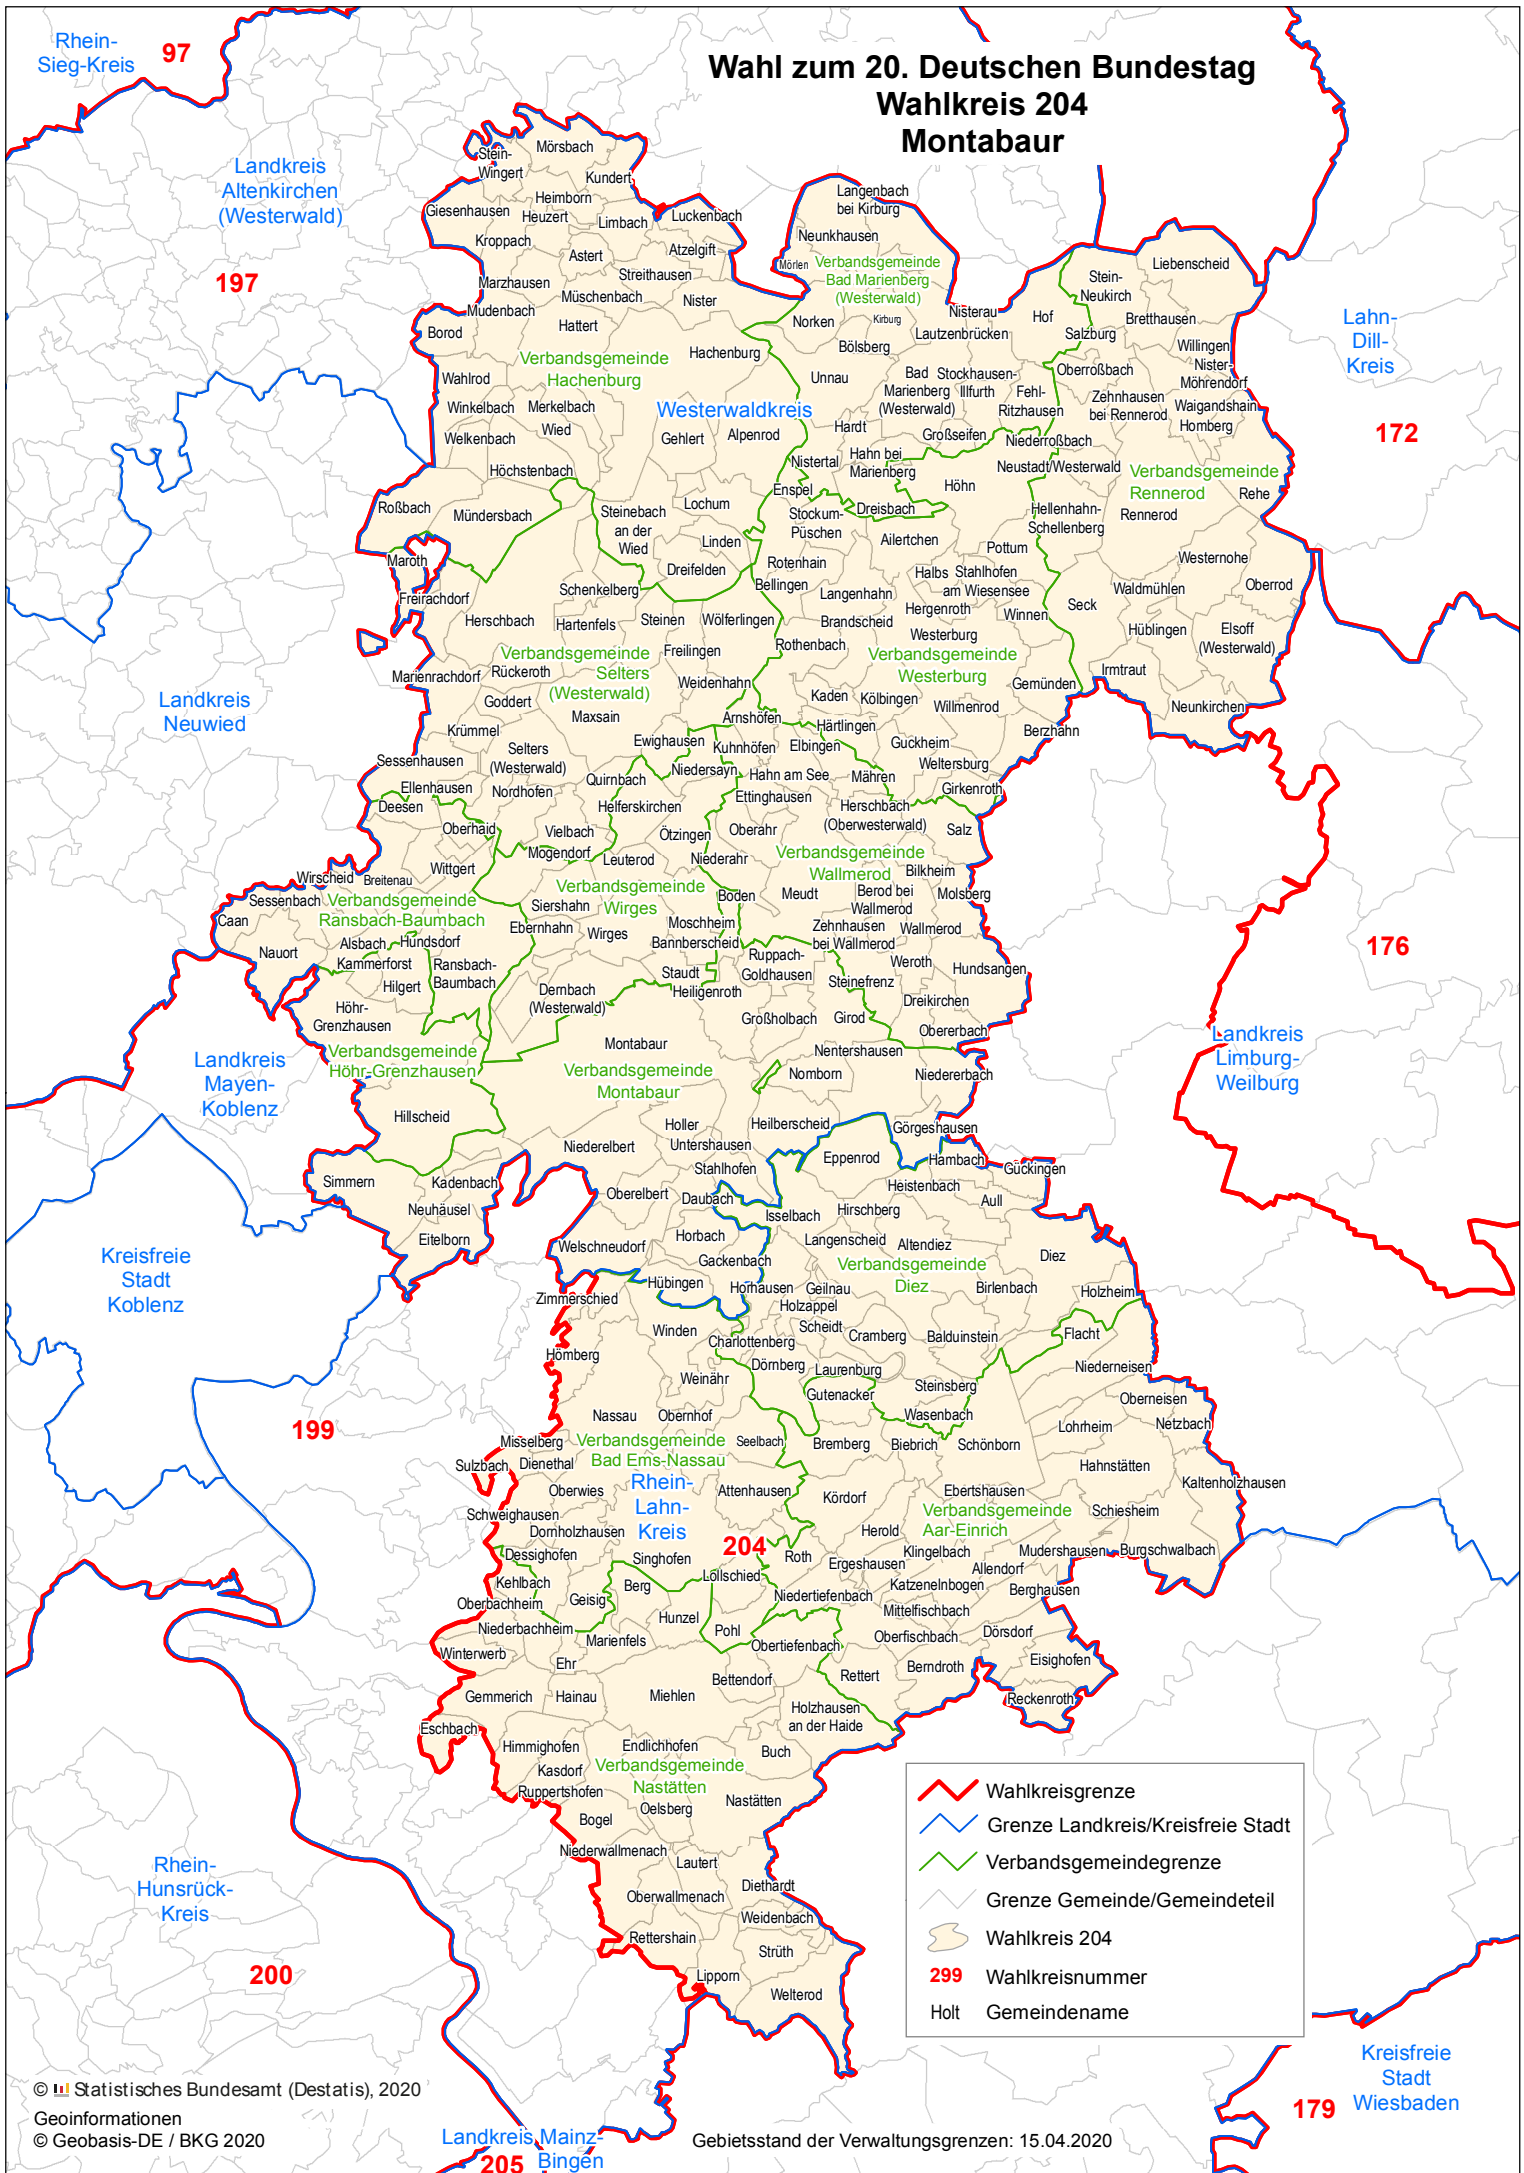

Wahl zum 20. Deutschen Bundestag Wahlkreis 204 Montabaur

	Wahlkreisgrenze
	Grenze Landkreis/Kreisfreie Stadt
	Verbandsgemeindengrenze
	Grenze Gemeinde/Gemeindeteil
	Wahlkreis 204
	299 Wahlkreisnummer
	Holt Gemeindegemeinde