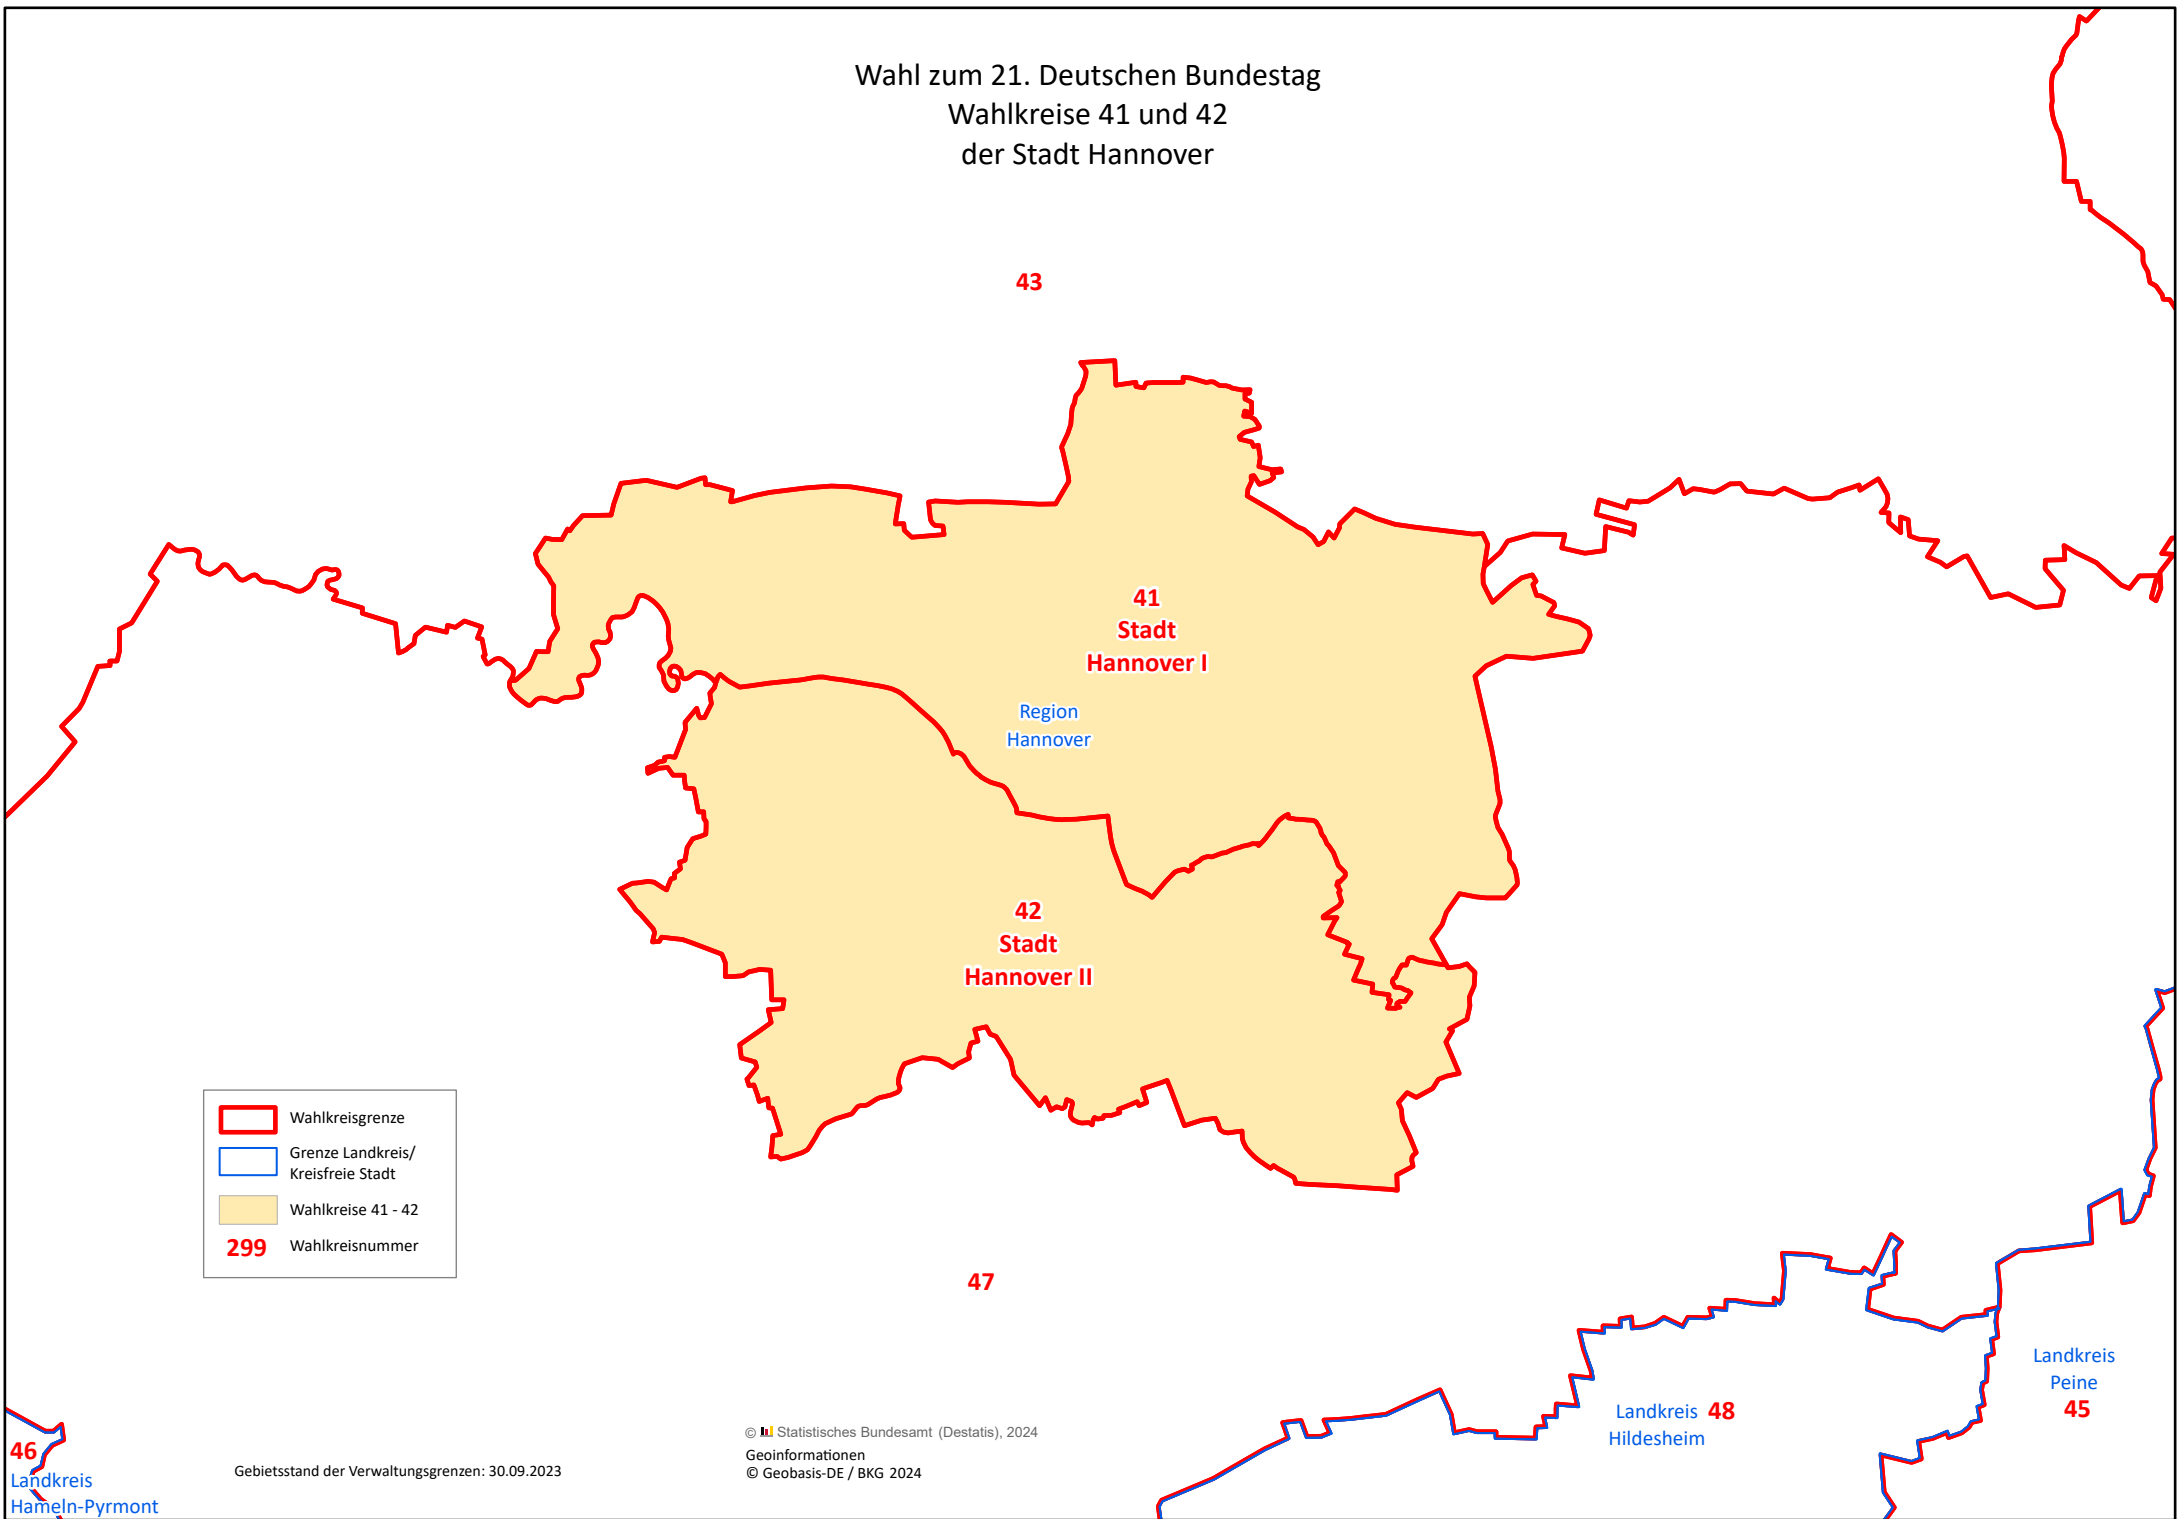

Wahl zum 21. Deutschen Bundestag  
Wahlkreise 41 und 42  
der Stadt Hannover

-  Wahlkreisgrenze
-  Grenze Landkreis/  
Kreisfreie Stadt
-  Wahlkreise 41 - 42
- 299** Wahlkreisnummer

Gebietsstand der Verwaltungsgrenzen: 30.09.2023

© Statistisches Bundesamt (Destatis), 2024  
Geoinformationen  
© Geobasis-DE / BKG 2024

**46**  
Landkreis  
Hamelns-Pyrmont

Landkreis **48**  
Hildesheim

Landkreis  
Peine  
**45**