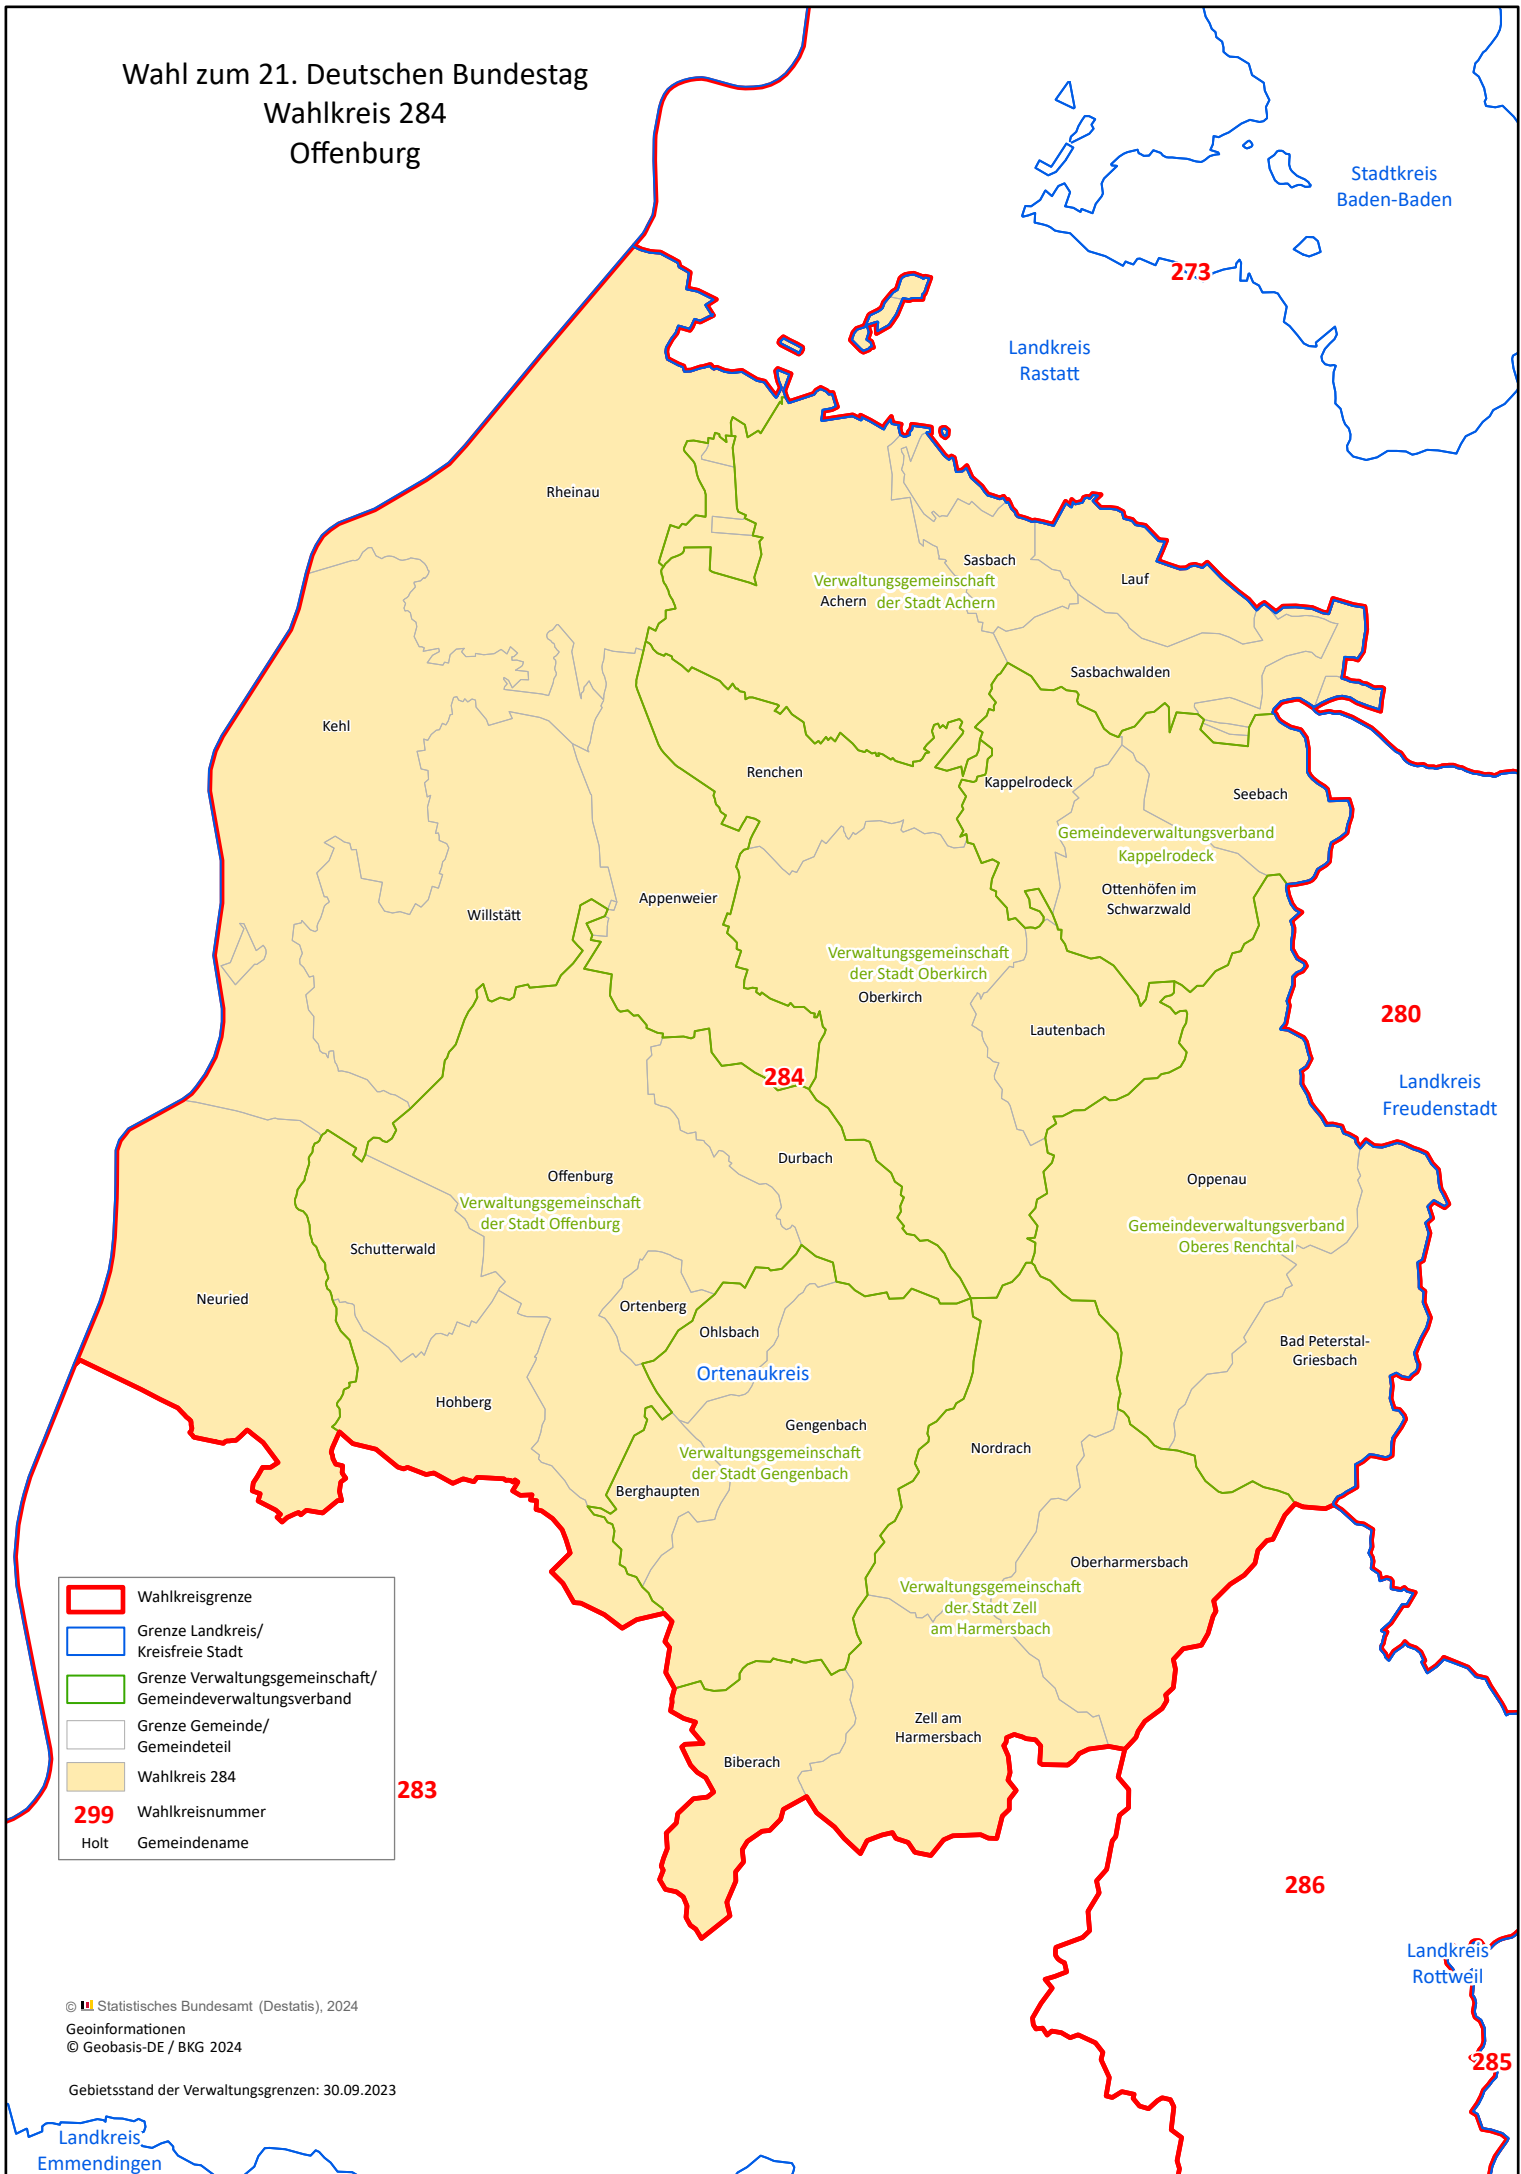

Wahl zum 21. Deutschen Bundestag  
Wahlkreis 284  
Offenburg

	Wahlkreisgrenze
	Grenze Landkreis/ Kreisfreie Stadt
	Grenze Verwaltungsgemeinschaft/ Gemeindeverwaltungsverband
	Grenze Gemeinde/ Gemeindeteil
	Wahlkreis 284
<b>299</b>	Wahlkreisnummer
Holt	Gemeindename