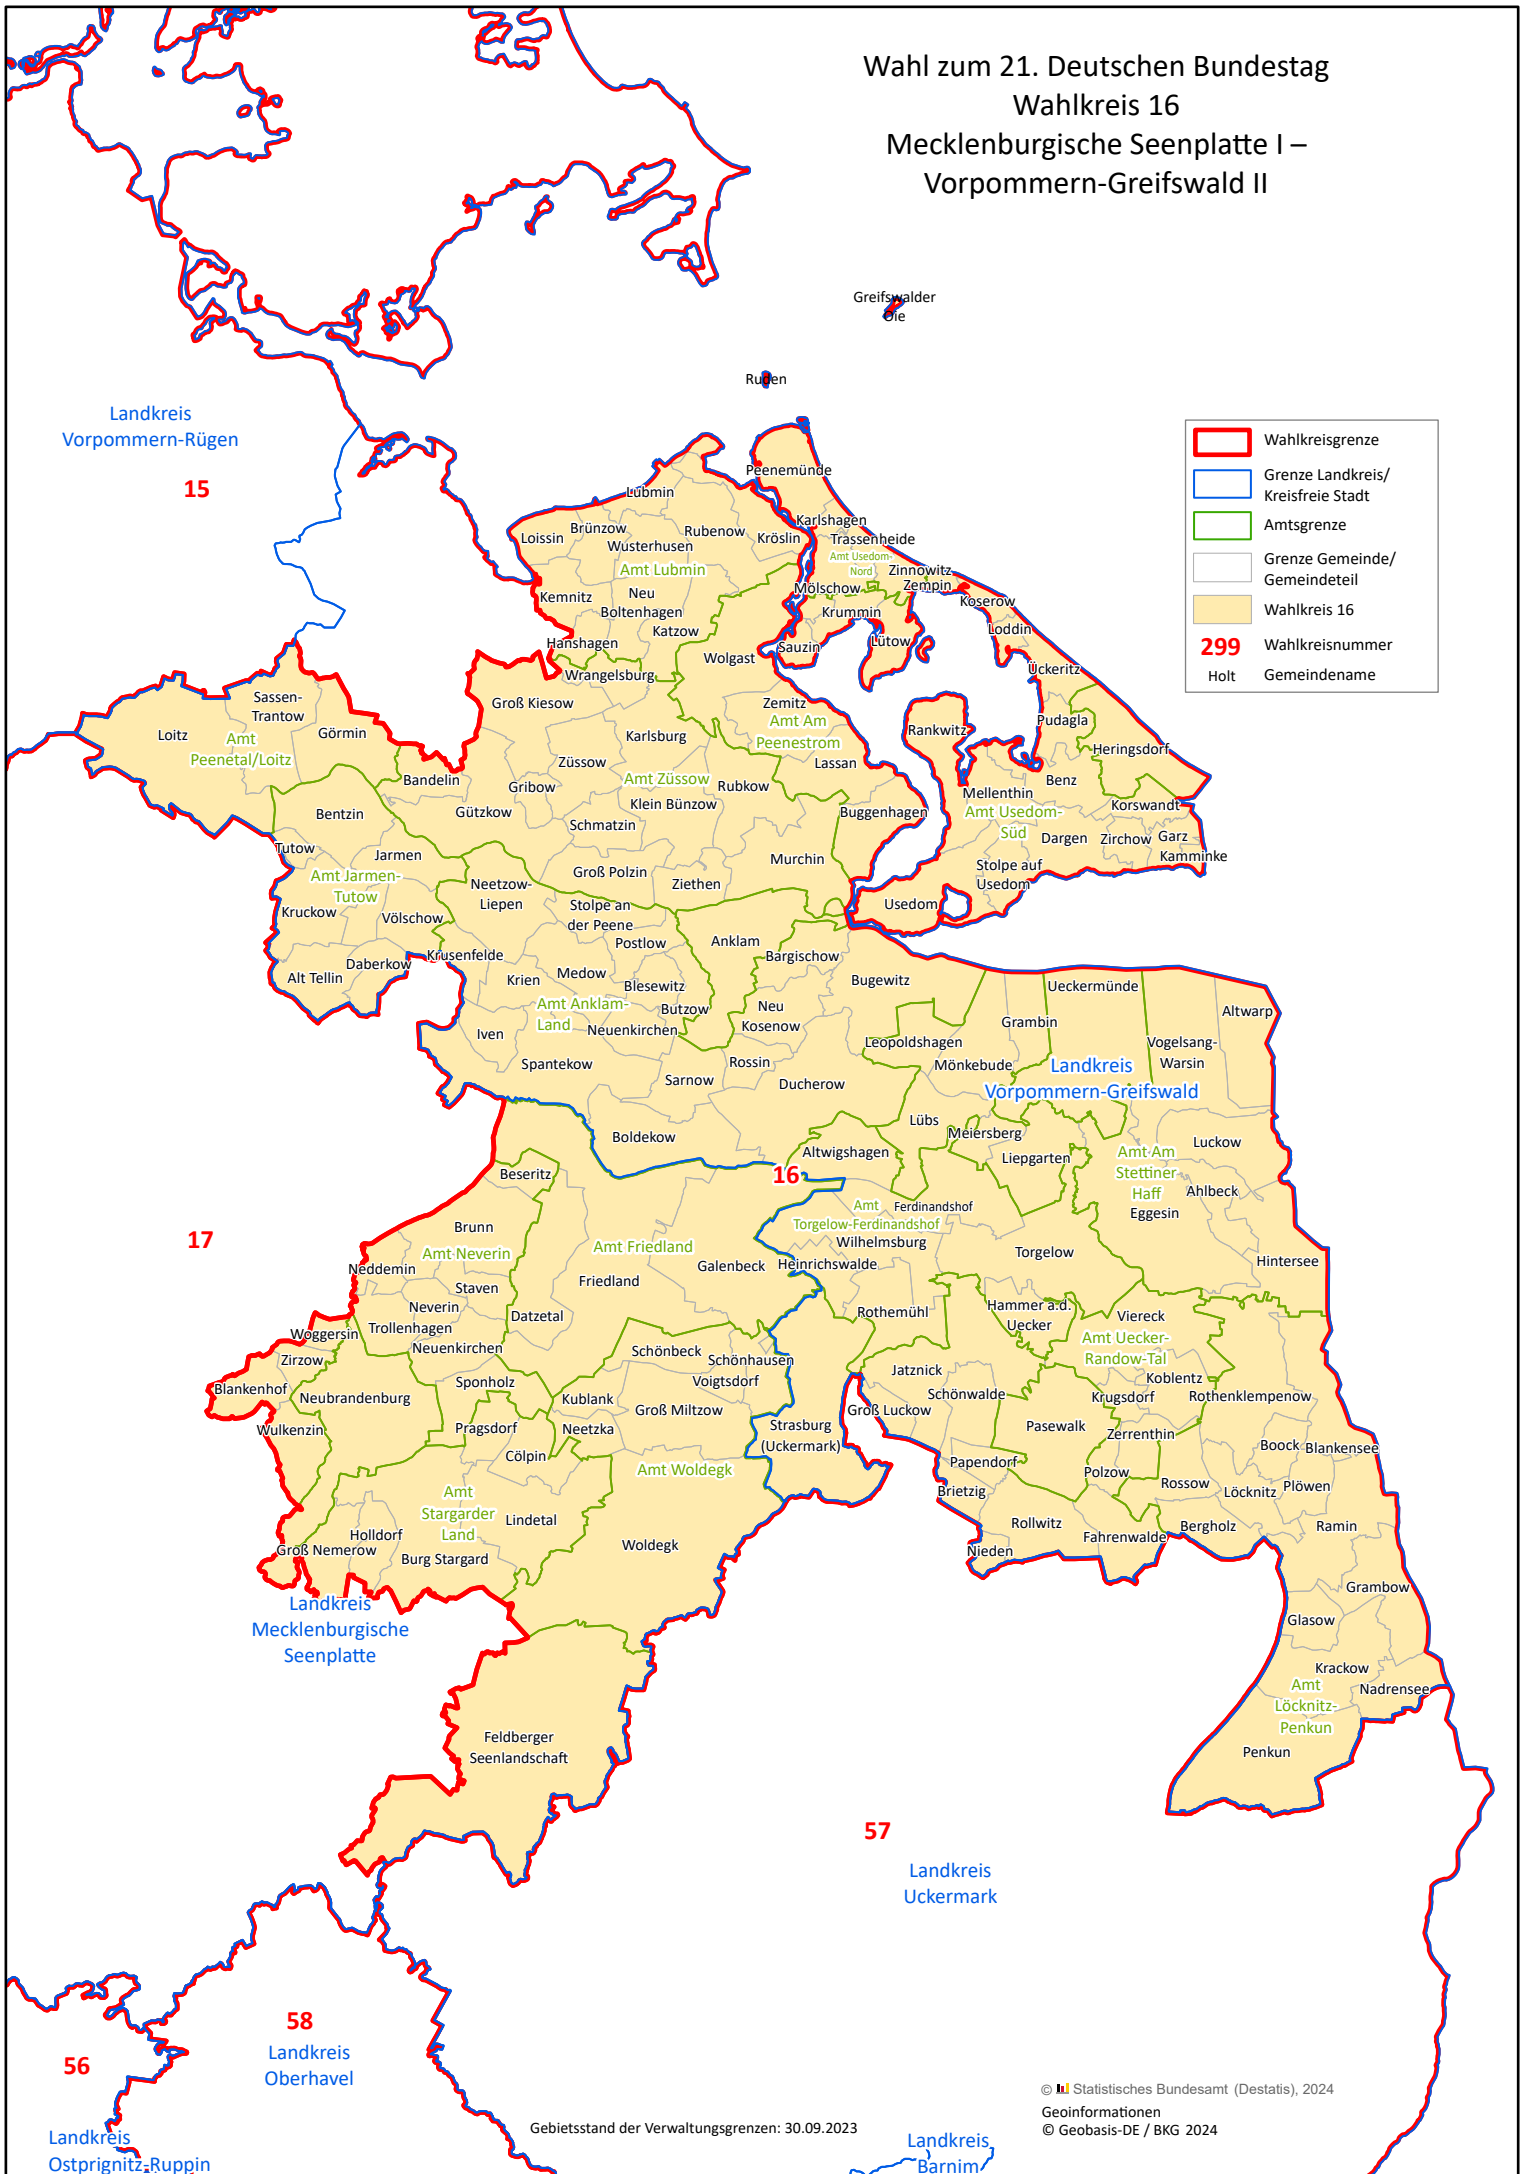

Wahl zum 21. Deutschen Bundestag
 Wahlkreis 16
 Mecklenburgische Seenplatte I –
 Vorpommern-Greifswald II

	Wahlkreisgrenze
	Grenze Landkreis/ Kreisfreie Stadt
	Amtsgrenze
	Grenze Gemeinde/ Gemeindeteil
	Wahlkreis 16
299	Wahlkreisnummer
Holt	Gemeindenname