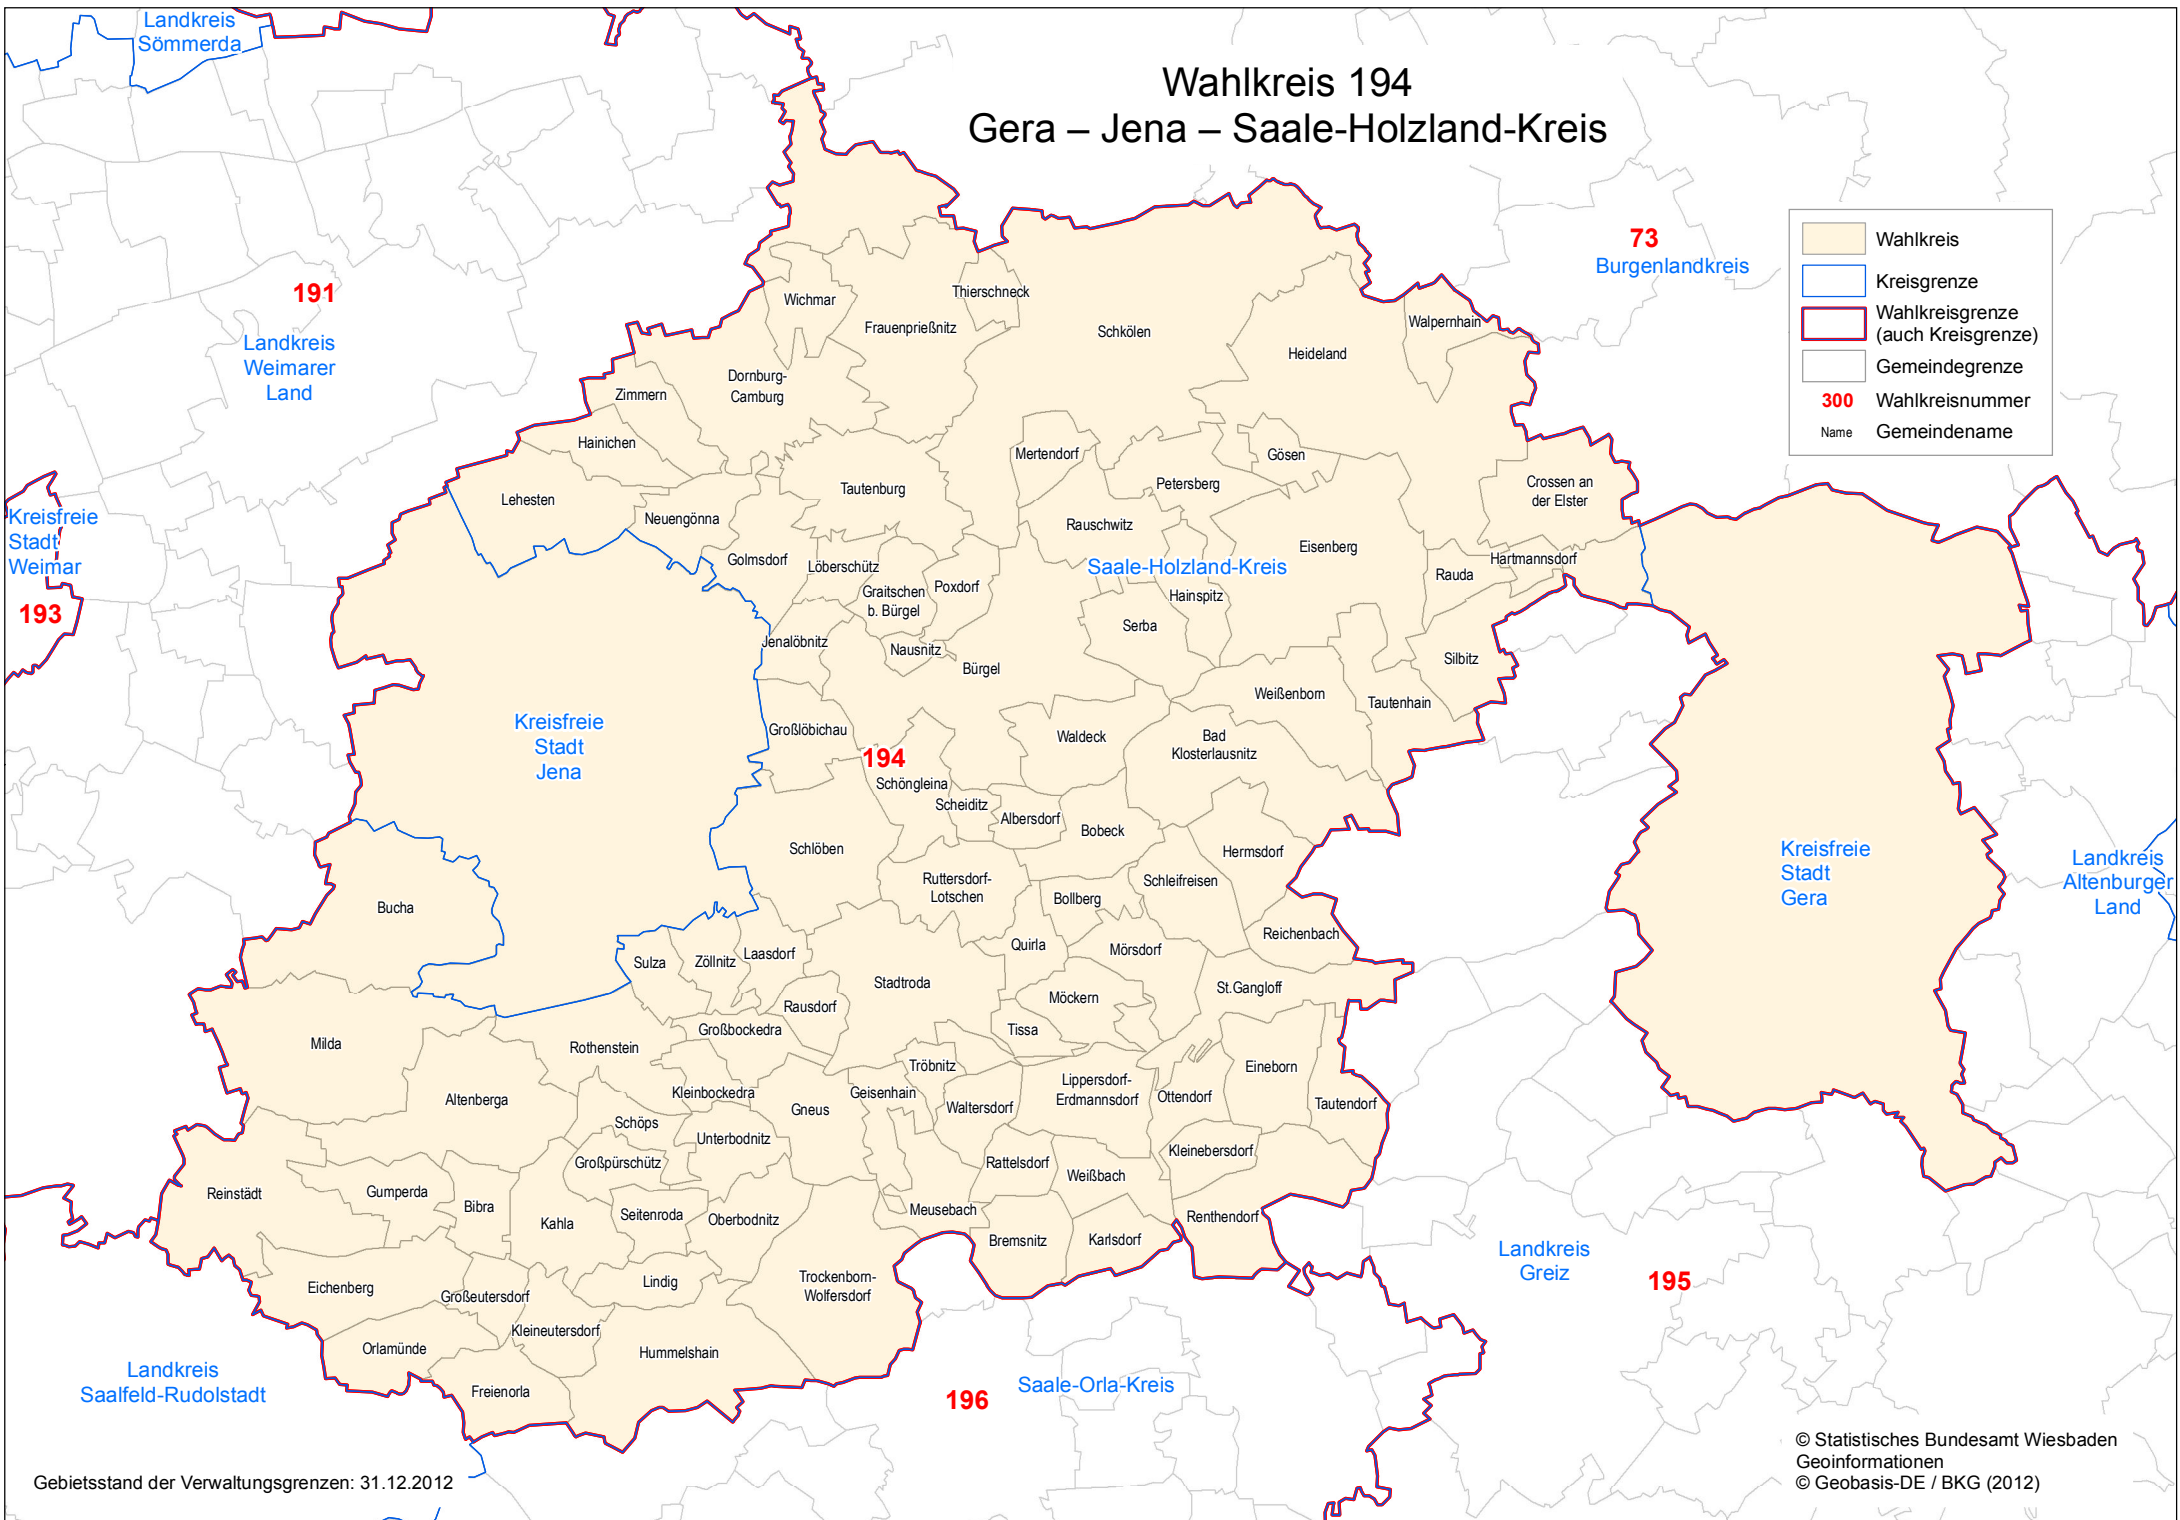

# Wahlkreis 194 Gera – Jena – Saale-Holzland-Kreis

<span style="display: inline-block; width: 15px; height: 10px; background-color: #f4d03f; border: 1px solid black;"></span>	Wahlkreis
<span style="display: inline-block; width: 15px; border-bottom: 1px solid blue;"></span>	Kreisgrenze
<span style="display: inline-block; width: 15px; border-bottom: 1px solid purple;"></span>	Wahlkreisgrenze (auch Kreisgrenze)
<span style="display: inline-block; width: 15px; border-bottom: 1px solid gray;"></span>	Gemeindegrenze
<b>300</b>	Wahlkreisnummer
Name	Gemeindename

Gebietsstand der Verwaltungsgrenzen: 31.12.2012

© Statistisches Bundesamt Wiesbaden  
 Geoinformationen  
 © Geobasis-DE / BKG (2012)