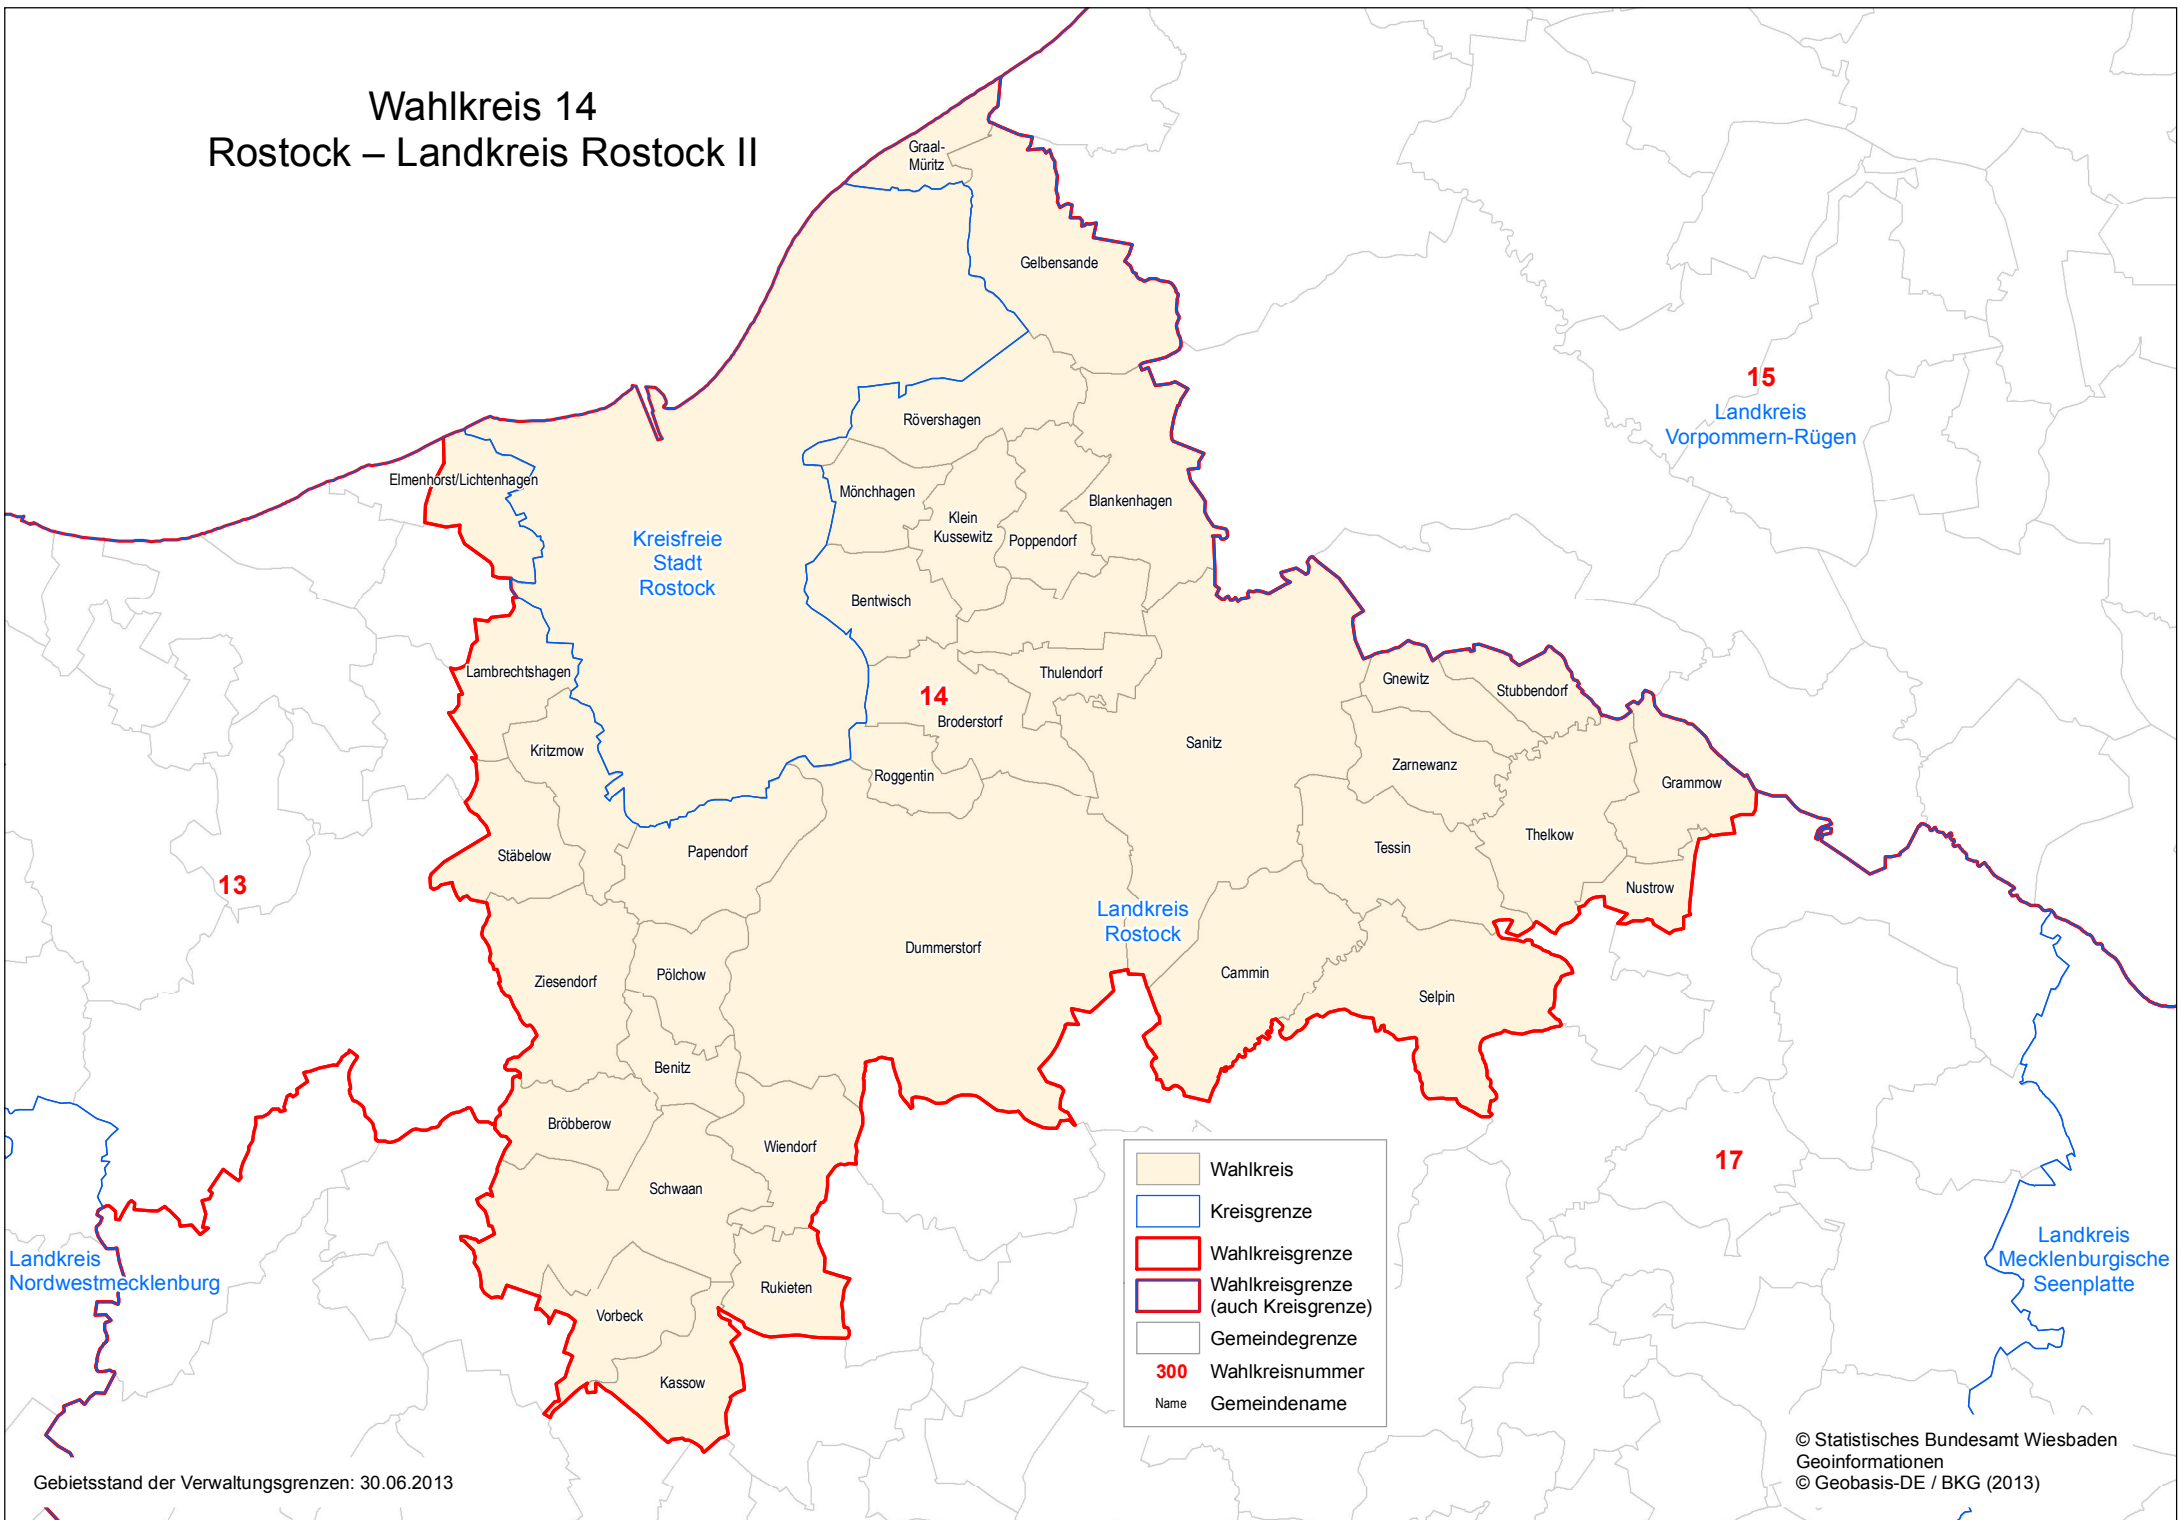

Wahlkreis 14 Rostock – Landkreis Rostock II

	Wahlkreis
	Kreisgrenze
	Wahlkreisgrenze
	Wahlkreisgrenze (auch Kreisgrenze)
	Gemeindegrenze
300	Wahlkreisnummer
Name	Gemeindename

Gebietsstand der Verwaltungsgrenzen: 30.06.2013

© Statistisches Bundesamt Wiesbaden
Geoinformationen
© Geobasis-DE / BKG (2013)