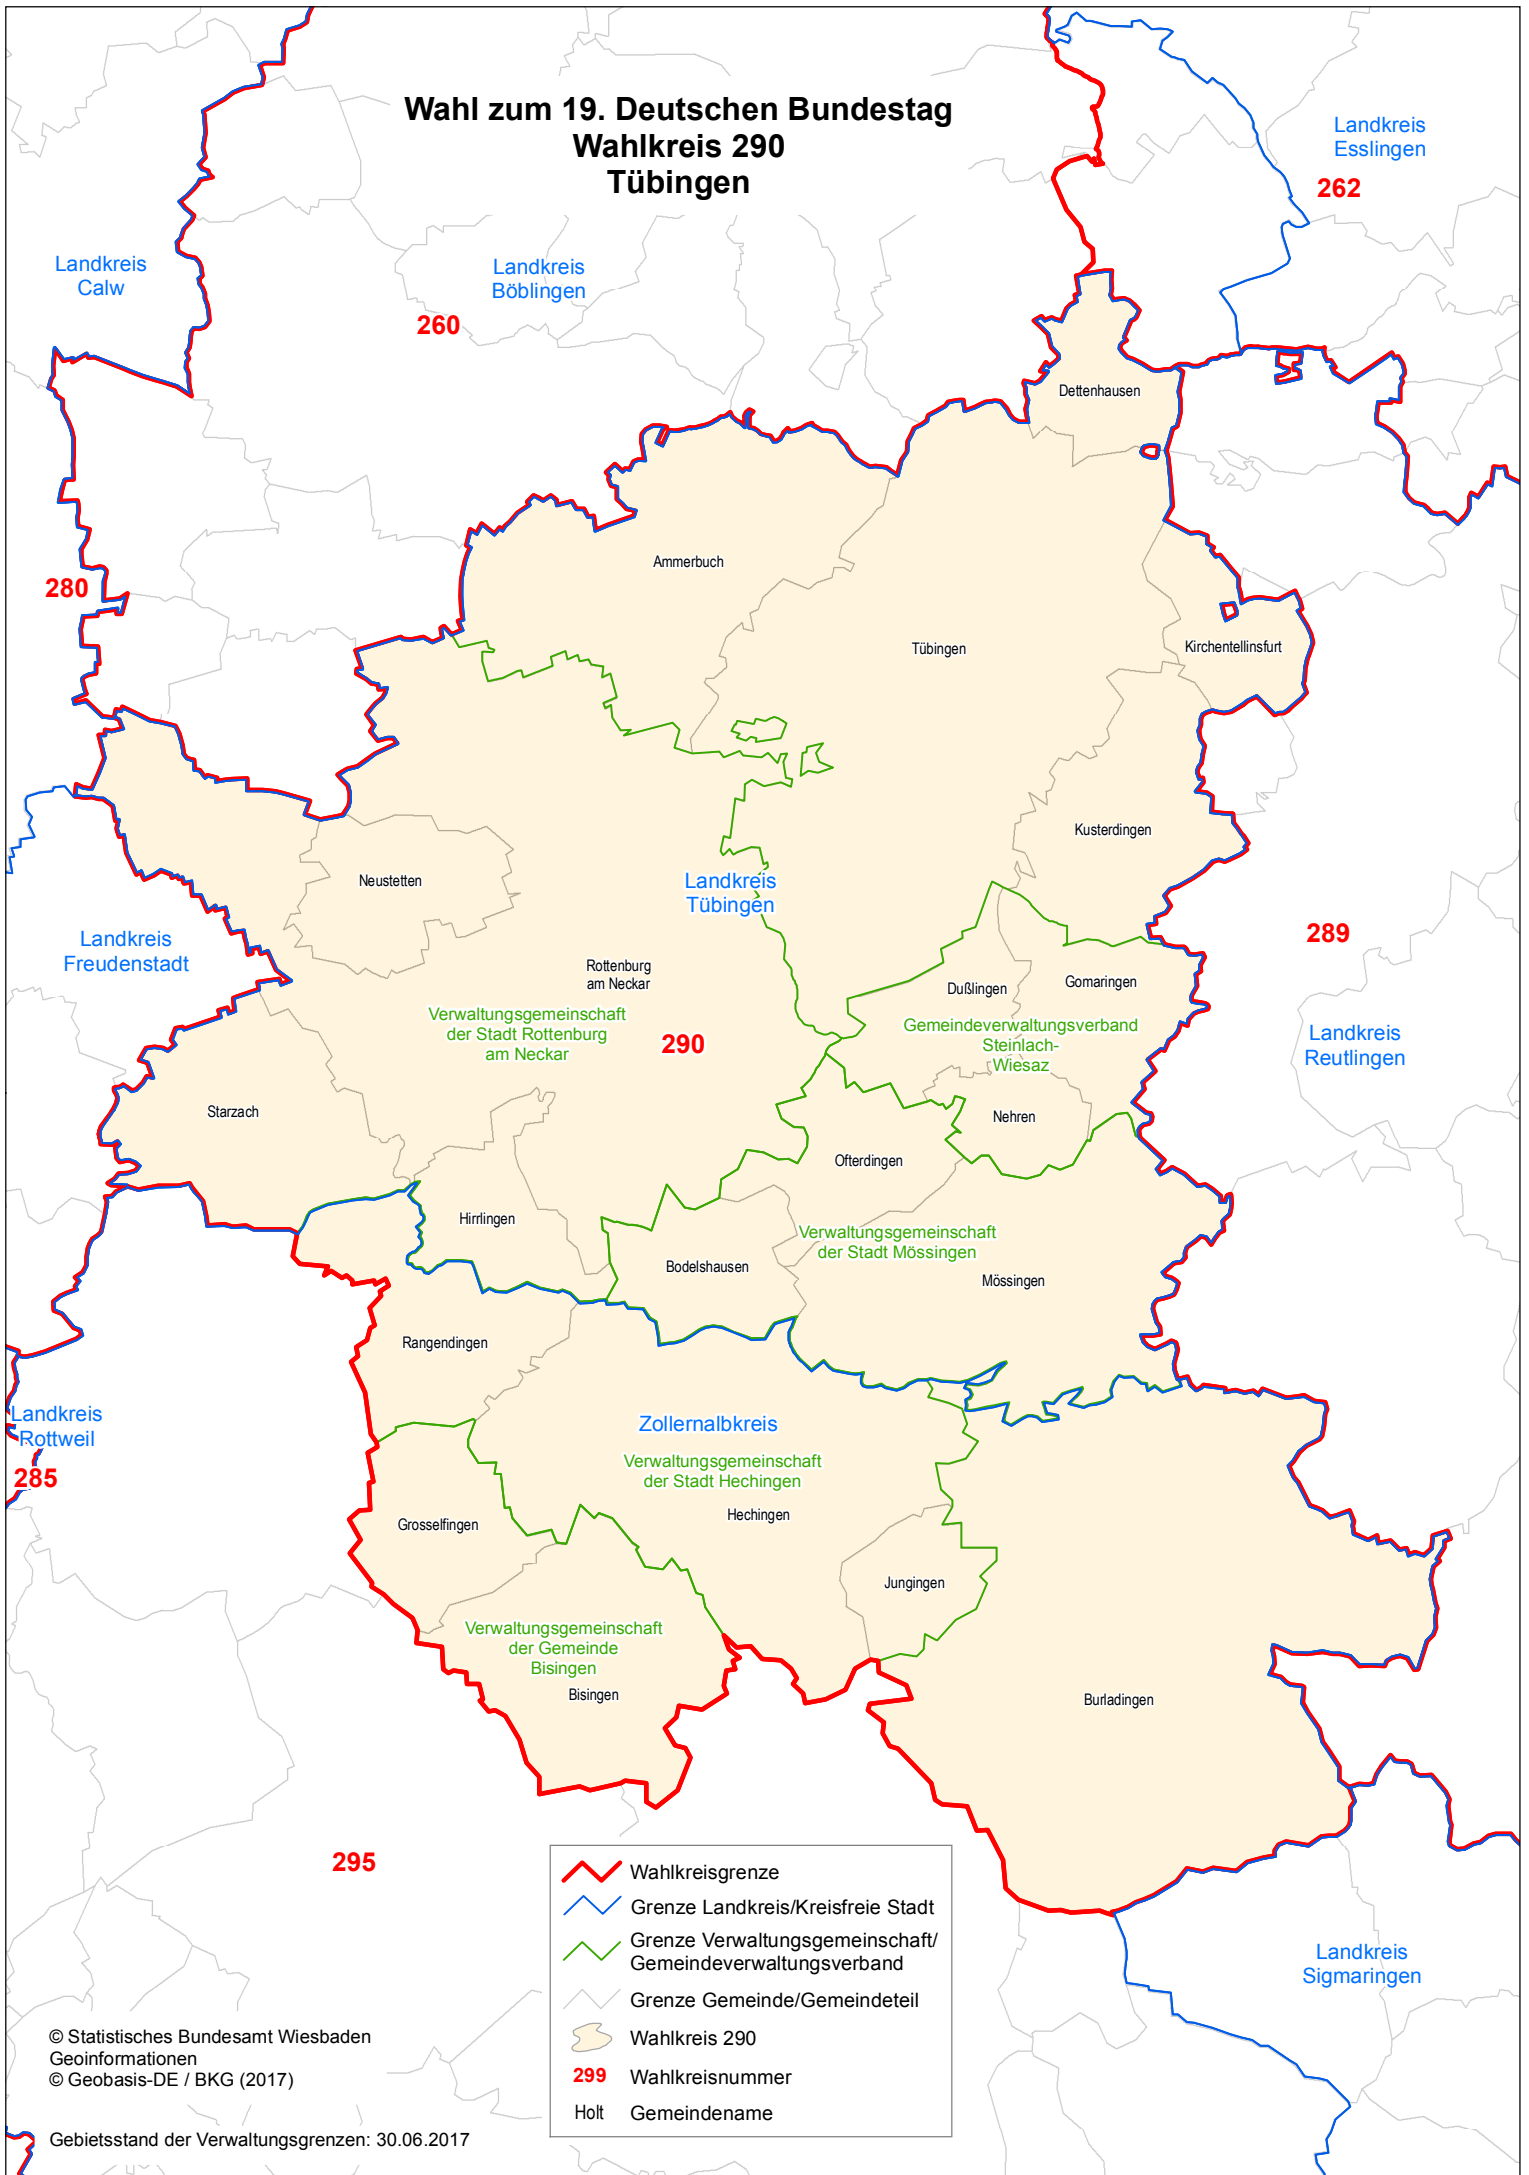

Wahl zum 19. Deutschen Bundestag

Wahlkreis 290

Tübingen

	Wahlkreisgrenze
	Grenze Landkreis/Kreisfreie Stadt
	Grenze Verwaltungsgemeinschaft/ Gemeindeverwaltungsverband
	Grenze Gemeinde/Gemeindeteil
	Wahlkreis 290
299	Wahlkreisnummer
Holt	Gemeindename