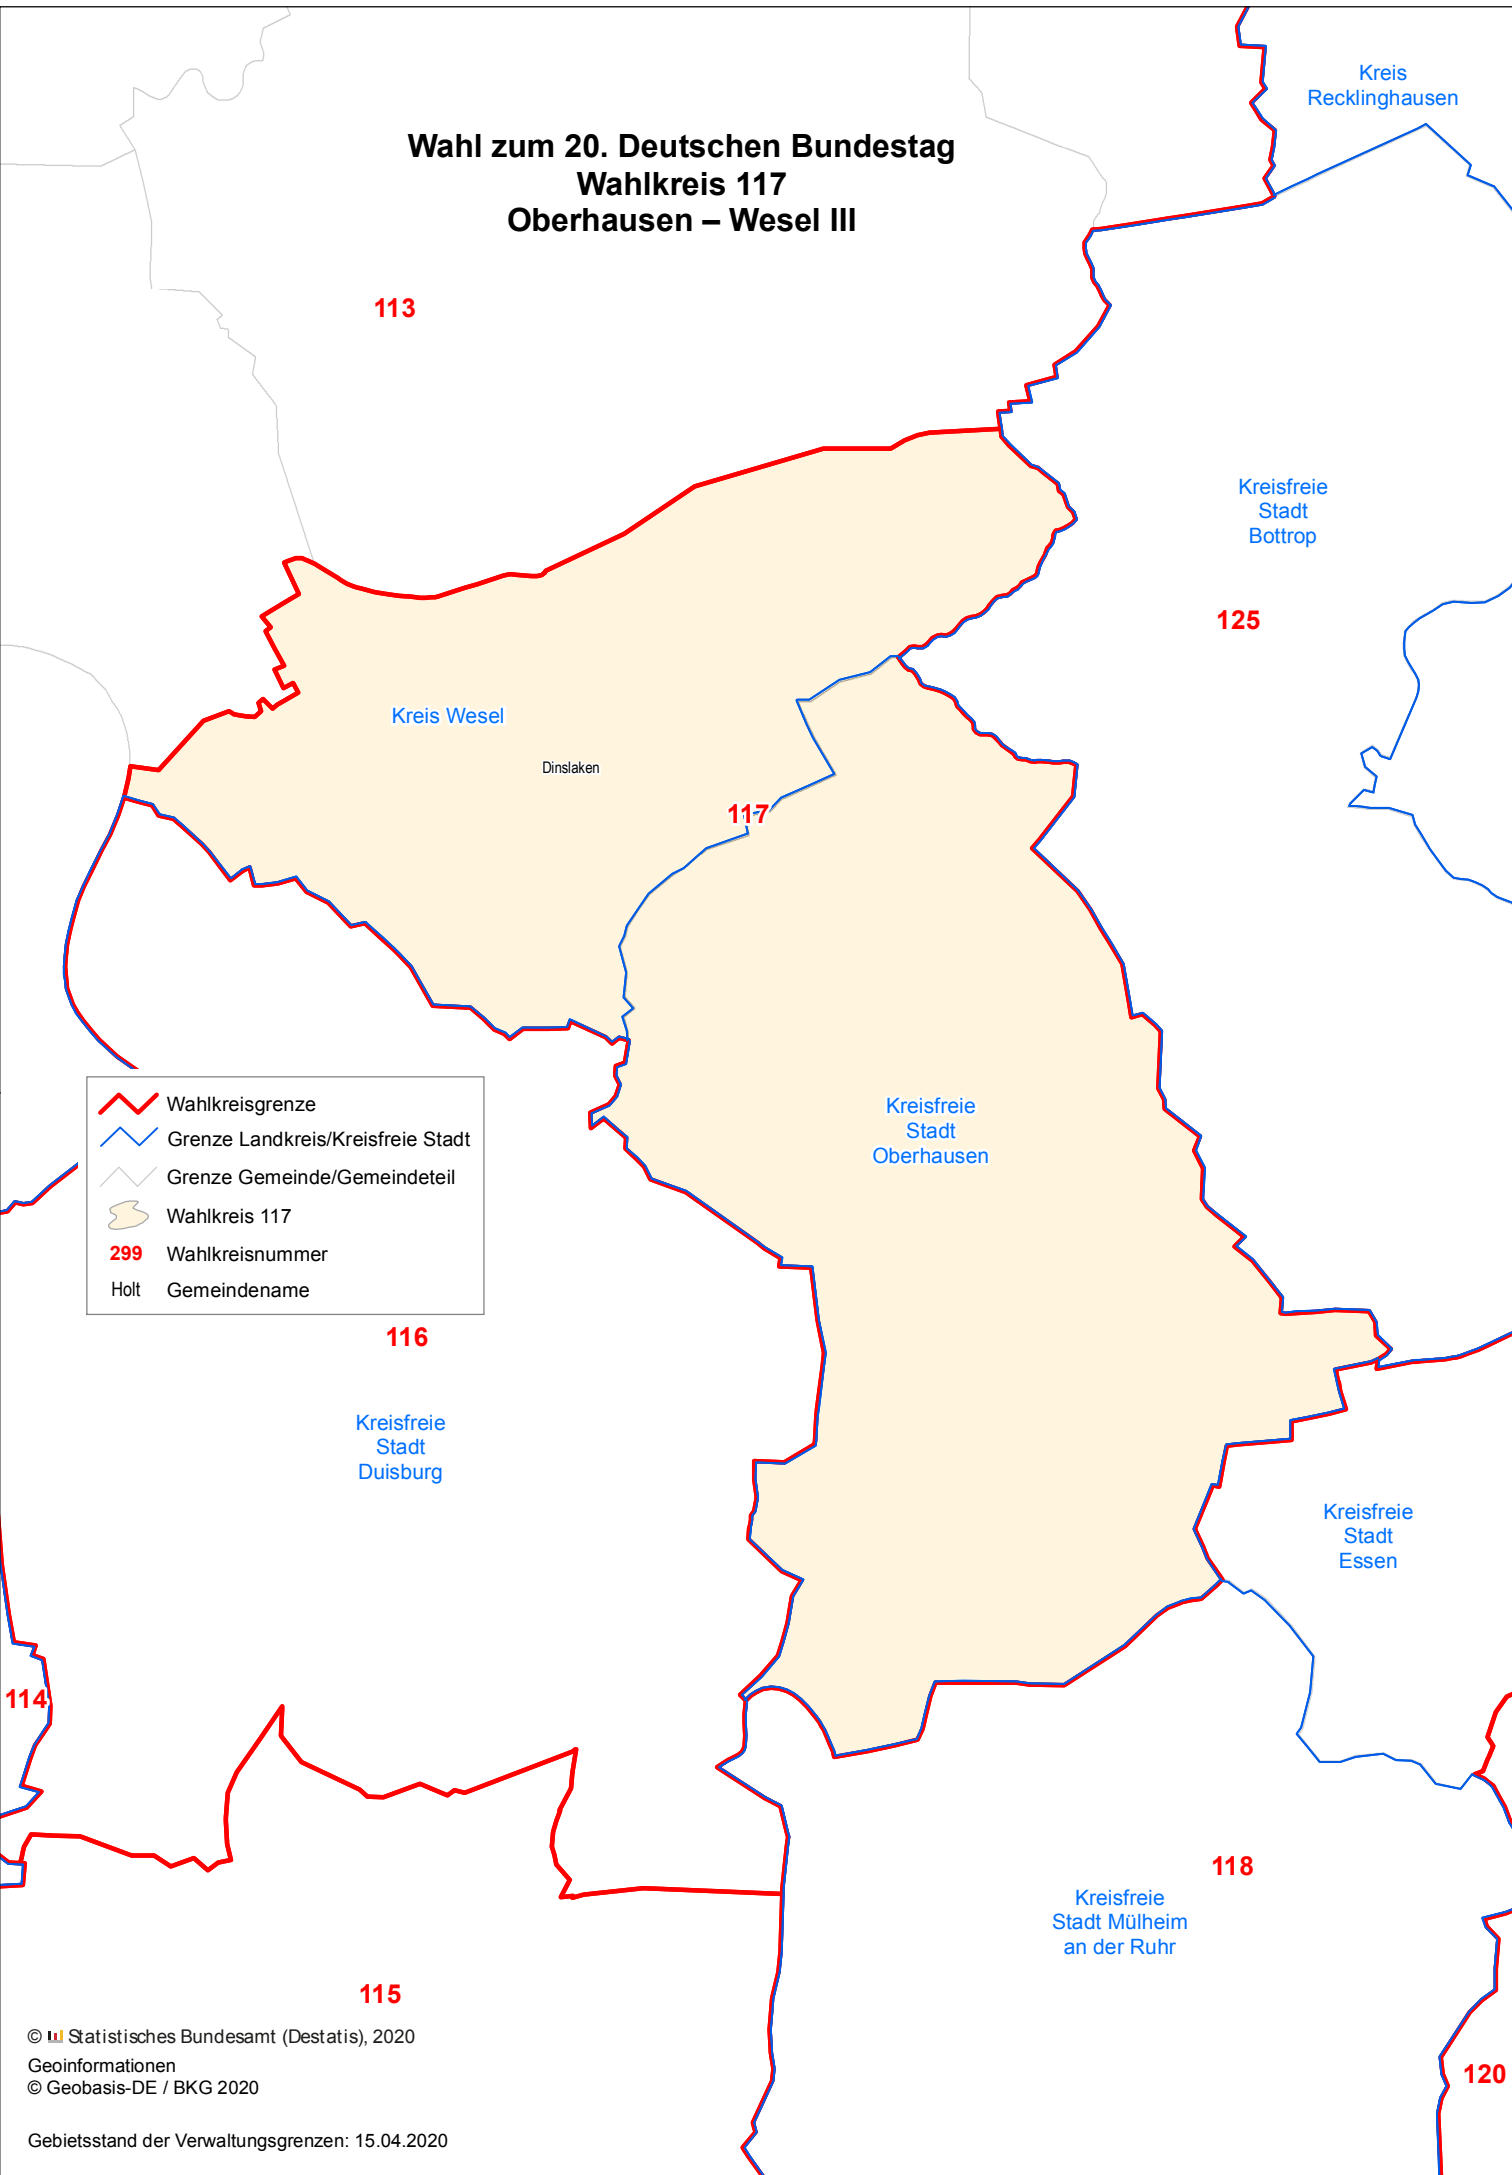

Wahl zum 20. Deutschen Bundestag  
Wahlkreis 117  
Oberhausen – Wesel III

- Wahlkreisgrenze
- Grenze Landkreis/Kreisfreie Stadt
- Grenze Gemeinde/Gemeindeteil
- Wahlkreis 117
- 299 Wahlkreisnummer
- Holt Gemeindegemeinde