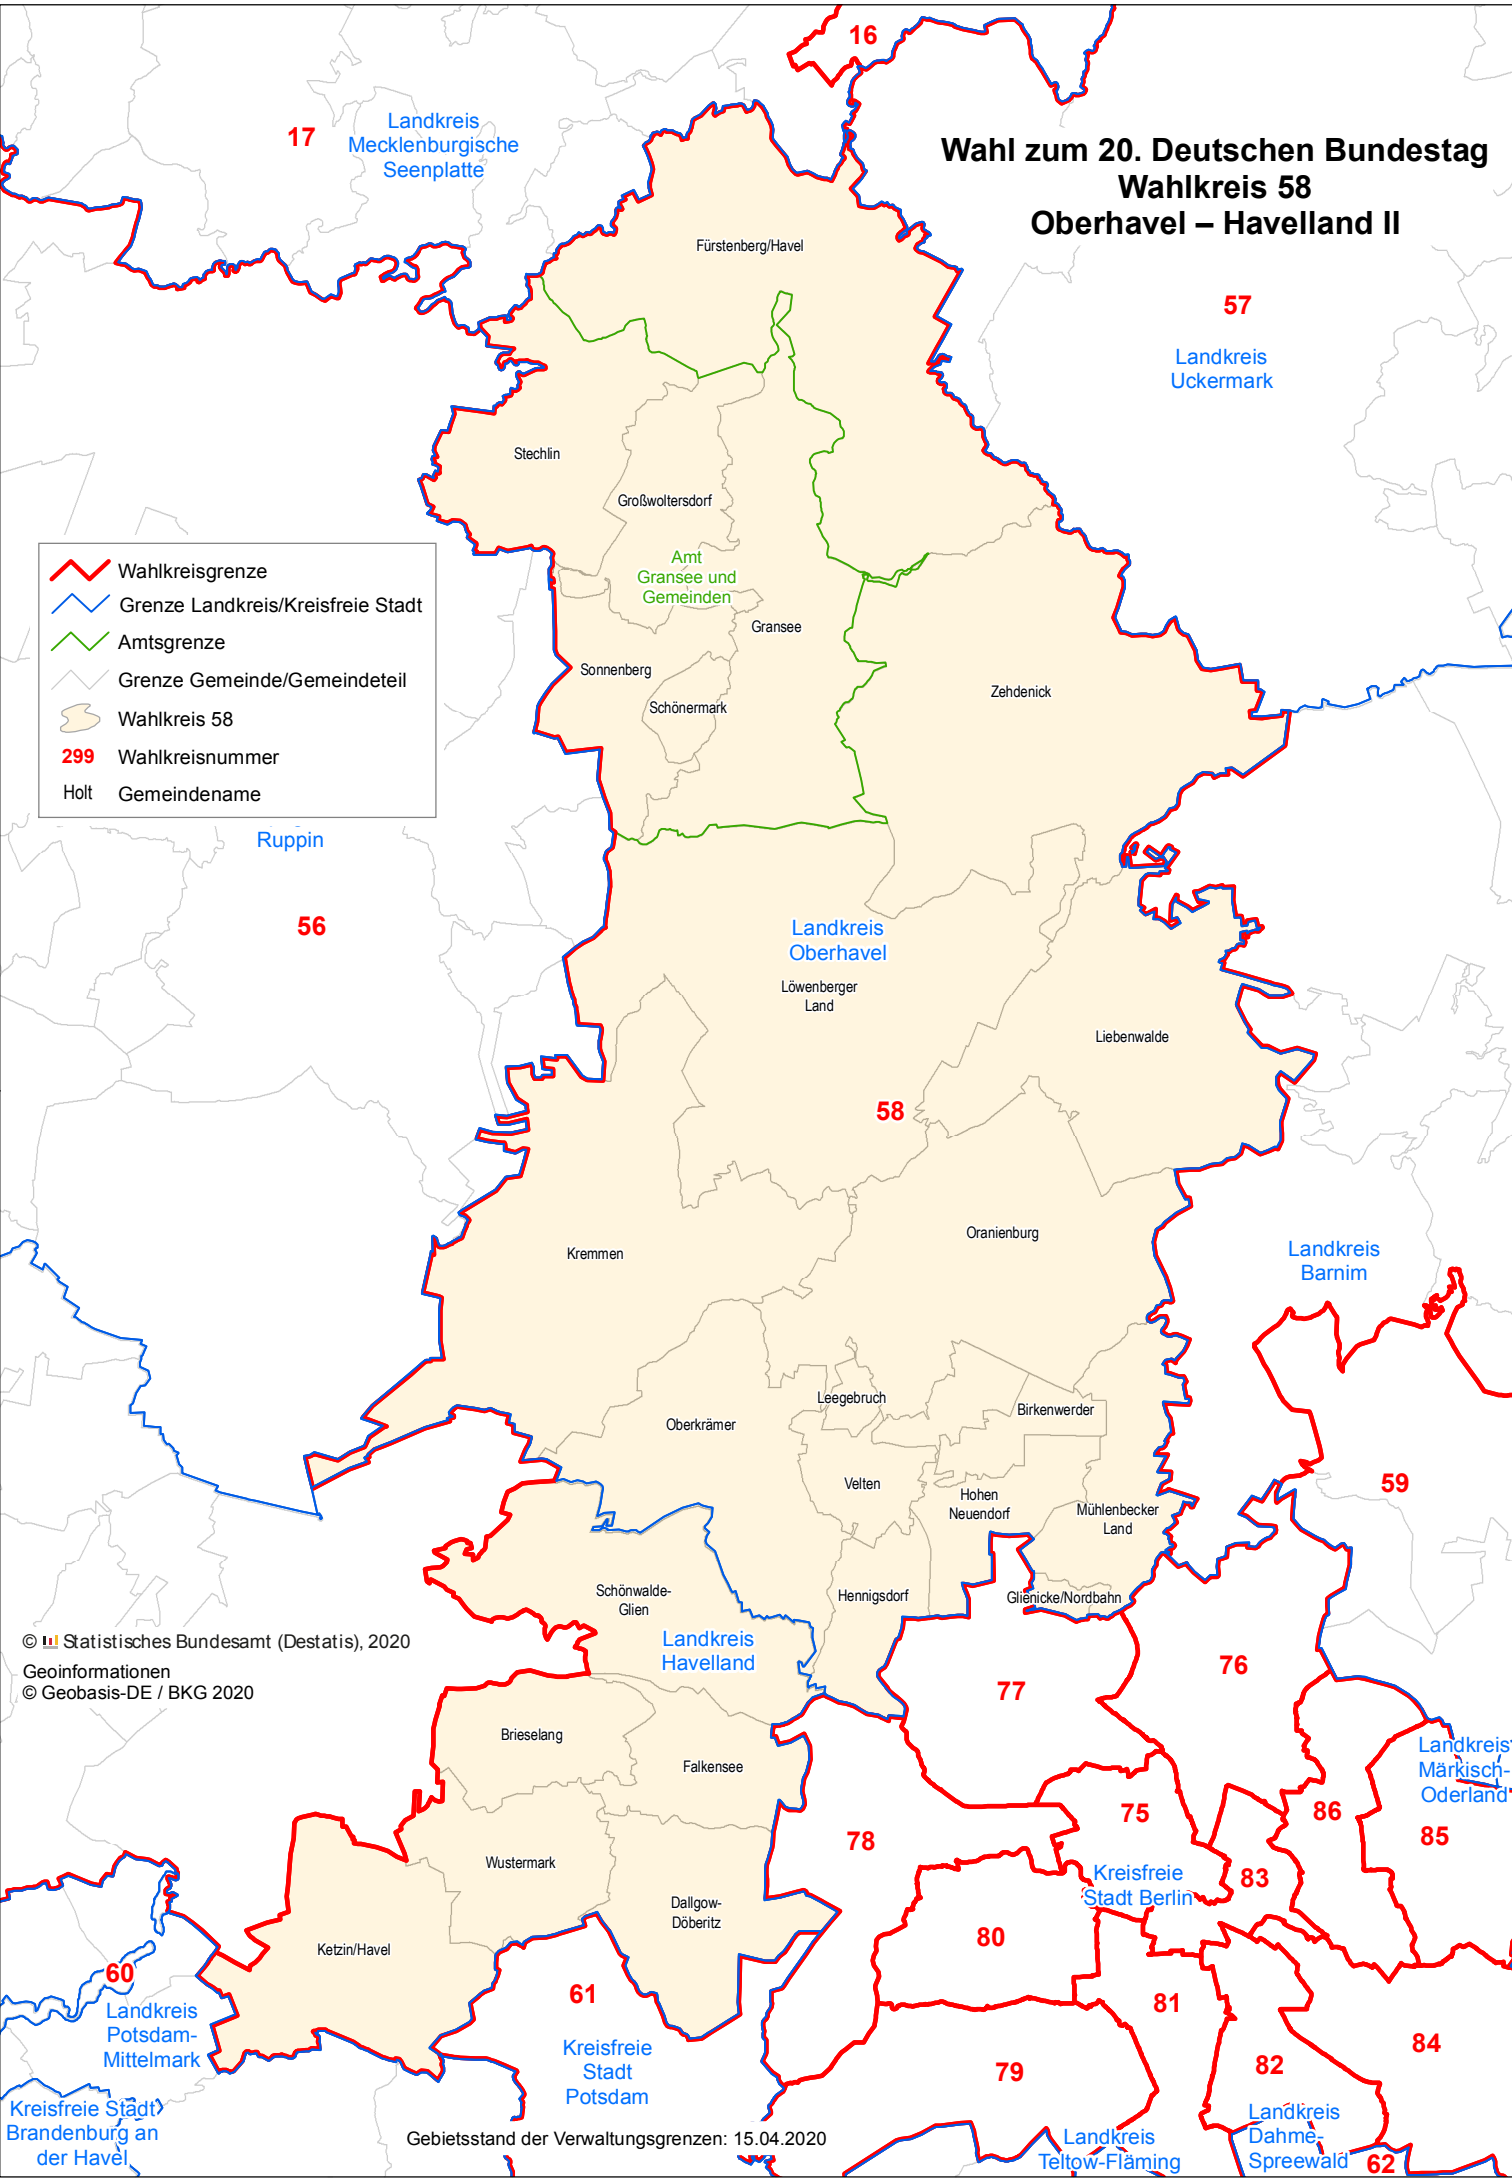

Wahl zum 20. Deutschen Bundestag Wahlkreis 58 Oberhavel – Havelland II

	Wahlkreisgrenze
	Grenze Landkreis/Kreisfreie Stadt
	Amtsgrenze
	Grenze Gemeinde/Gemeindeteil
	Wahlkreis 58
299	Wahlkreisnummer
Holt	Gemeindenname

© Statistisches Bundesamt (Destatis), 2020
 Geoinformationen
 © Geobasis-DE / BKG 2020

Gebietsstand der Verwaltungsgrenzen: 15.04.2020