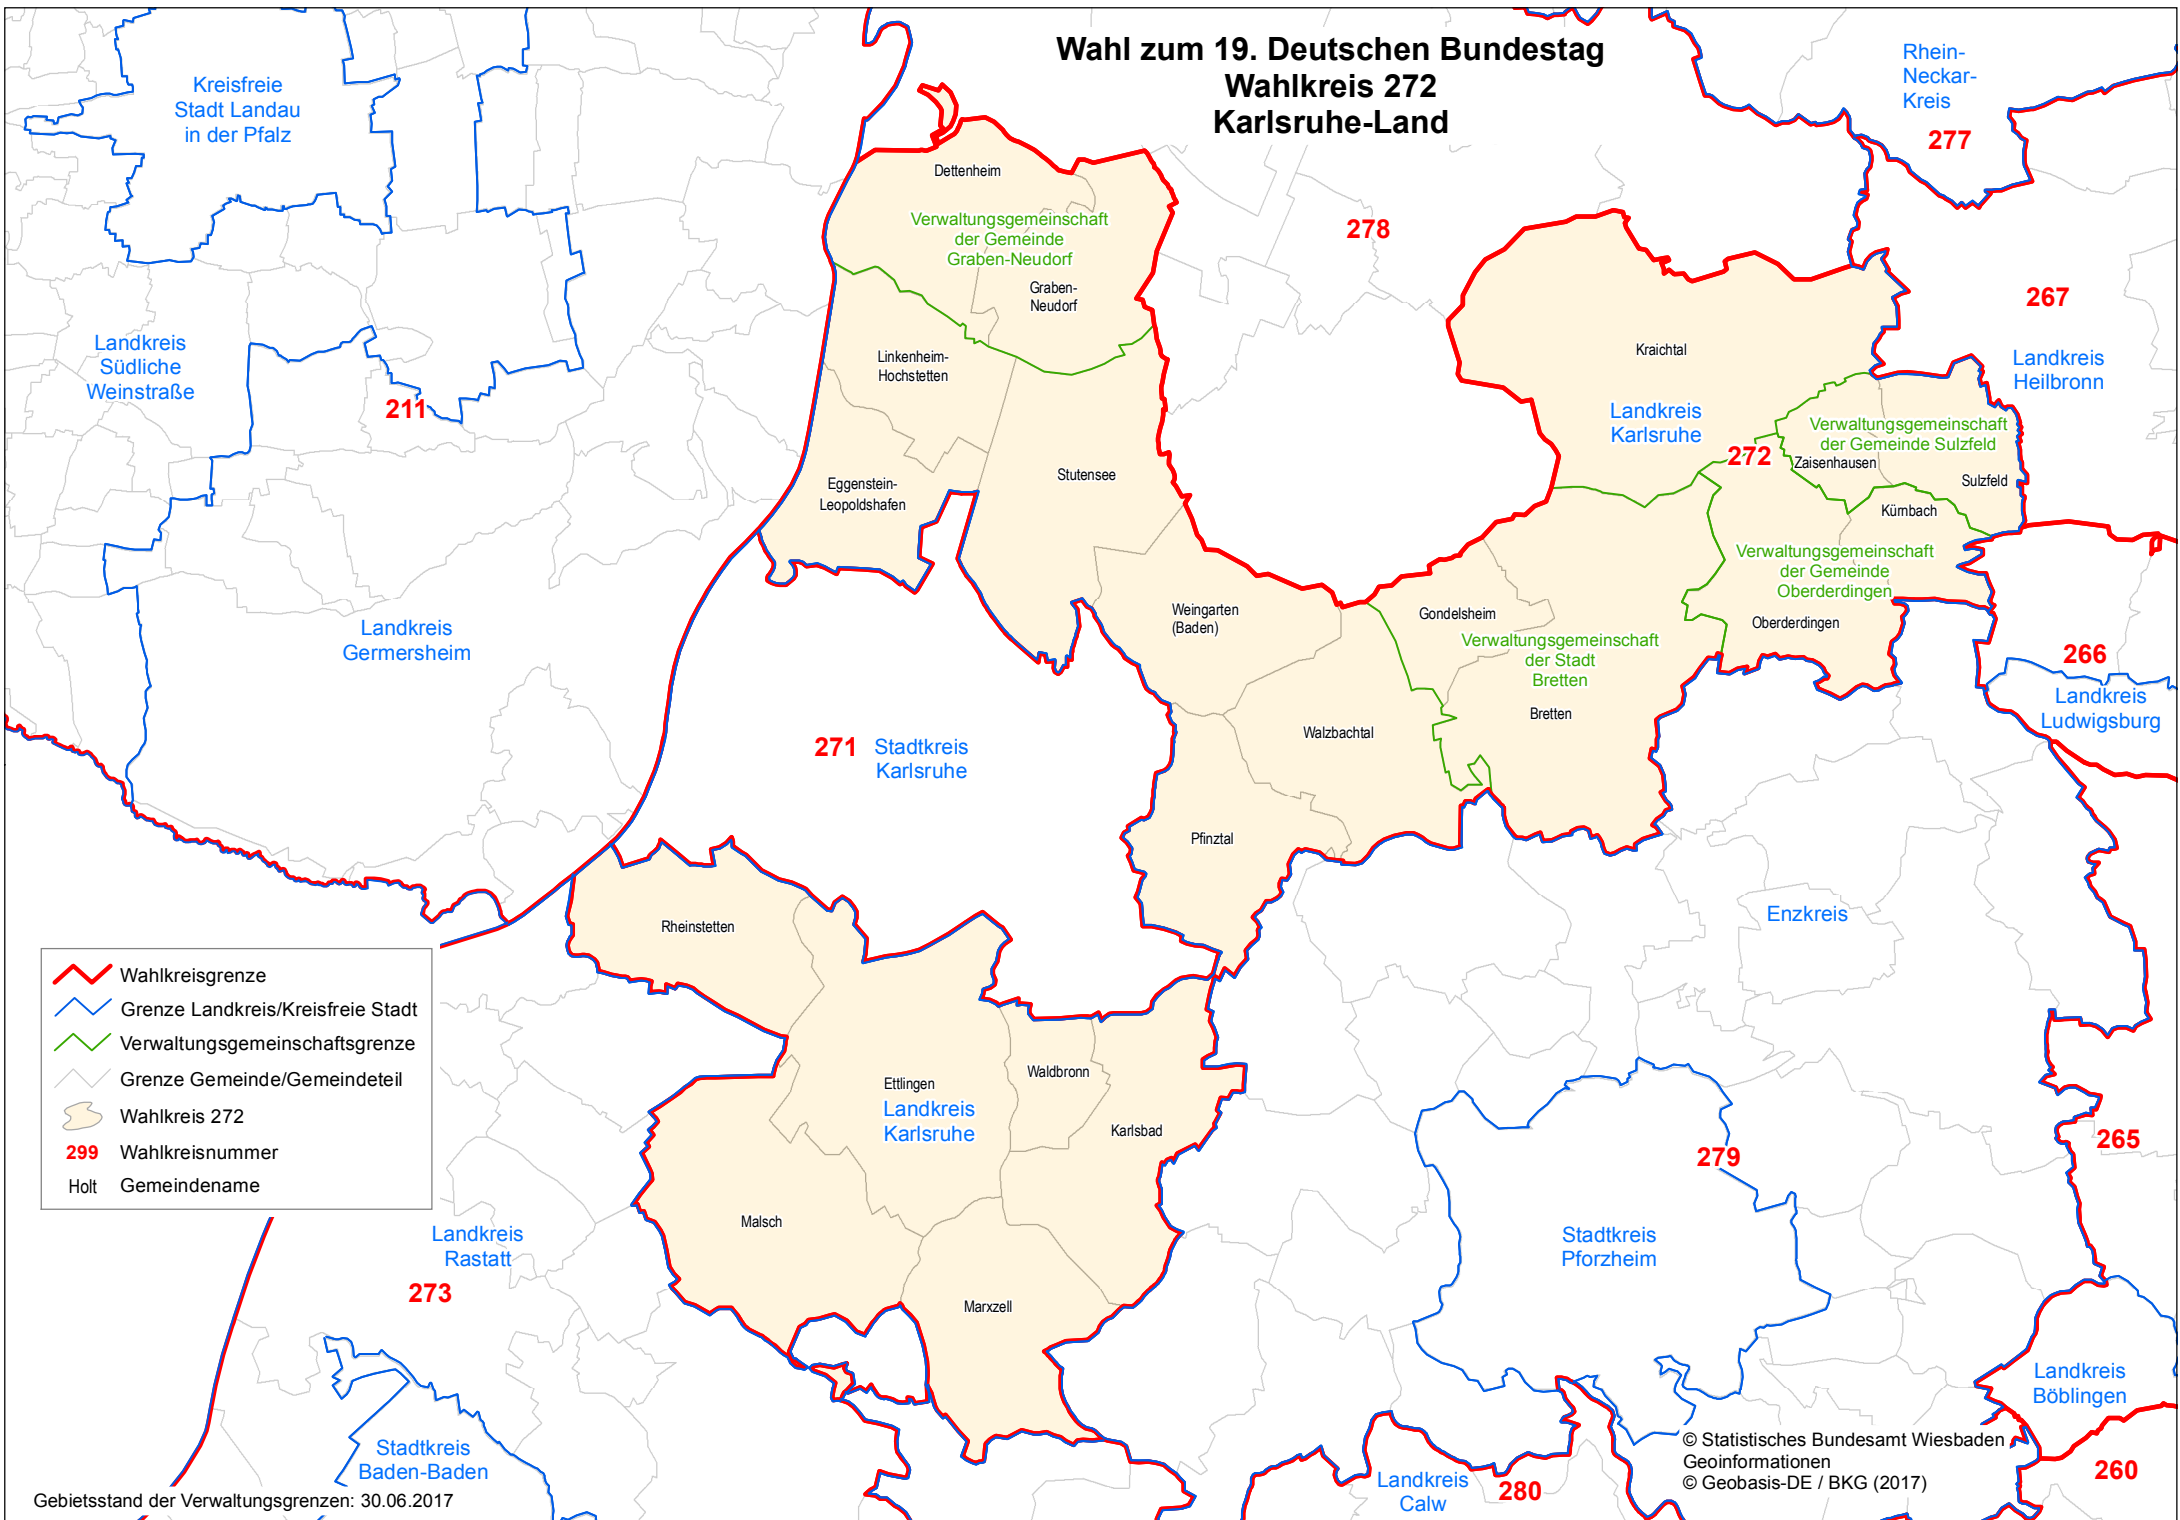

Wahl zum 19. Deutschen Bundestag Wahlkreis 272 Karlsruhe-Land

- Wahlkreisgrenze
- Grenze Landkreis/Kreisfreie Stadt
- Verwaltungsgemeinschaftsgrenze
- Grenze Gemeinde/Gemeindeteil
- Wahlkreis 272
- 299 Wahlkreisnummer
- Holt Gemeindegrenze

Gebietsstand der Verwaltungsgrenzen: 30.06.2017

© Statistisches Bundesamt Wiesbaden
Geoinformationen
© Geobasis-DE / BKG (2017)