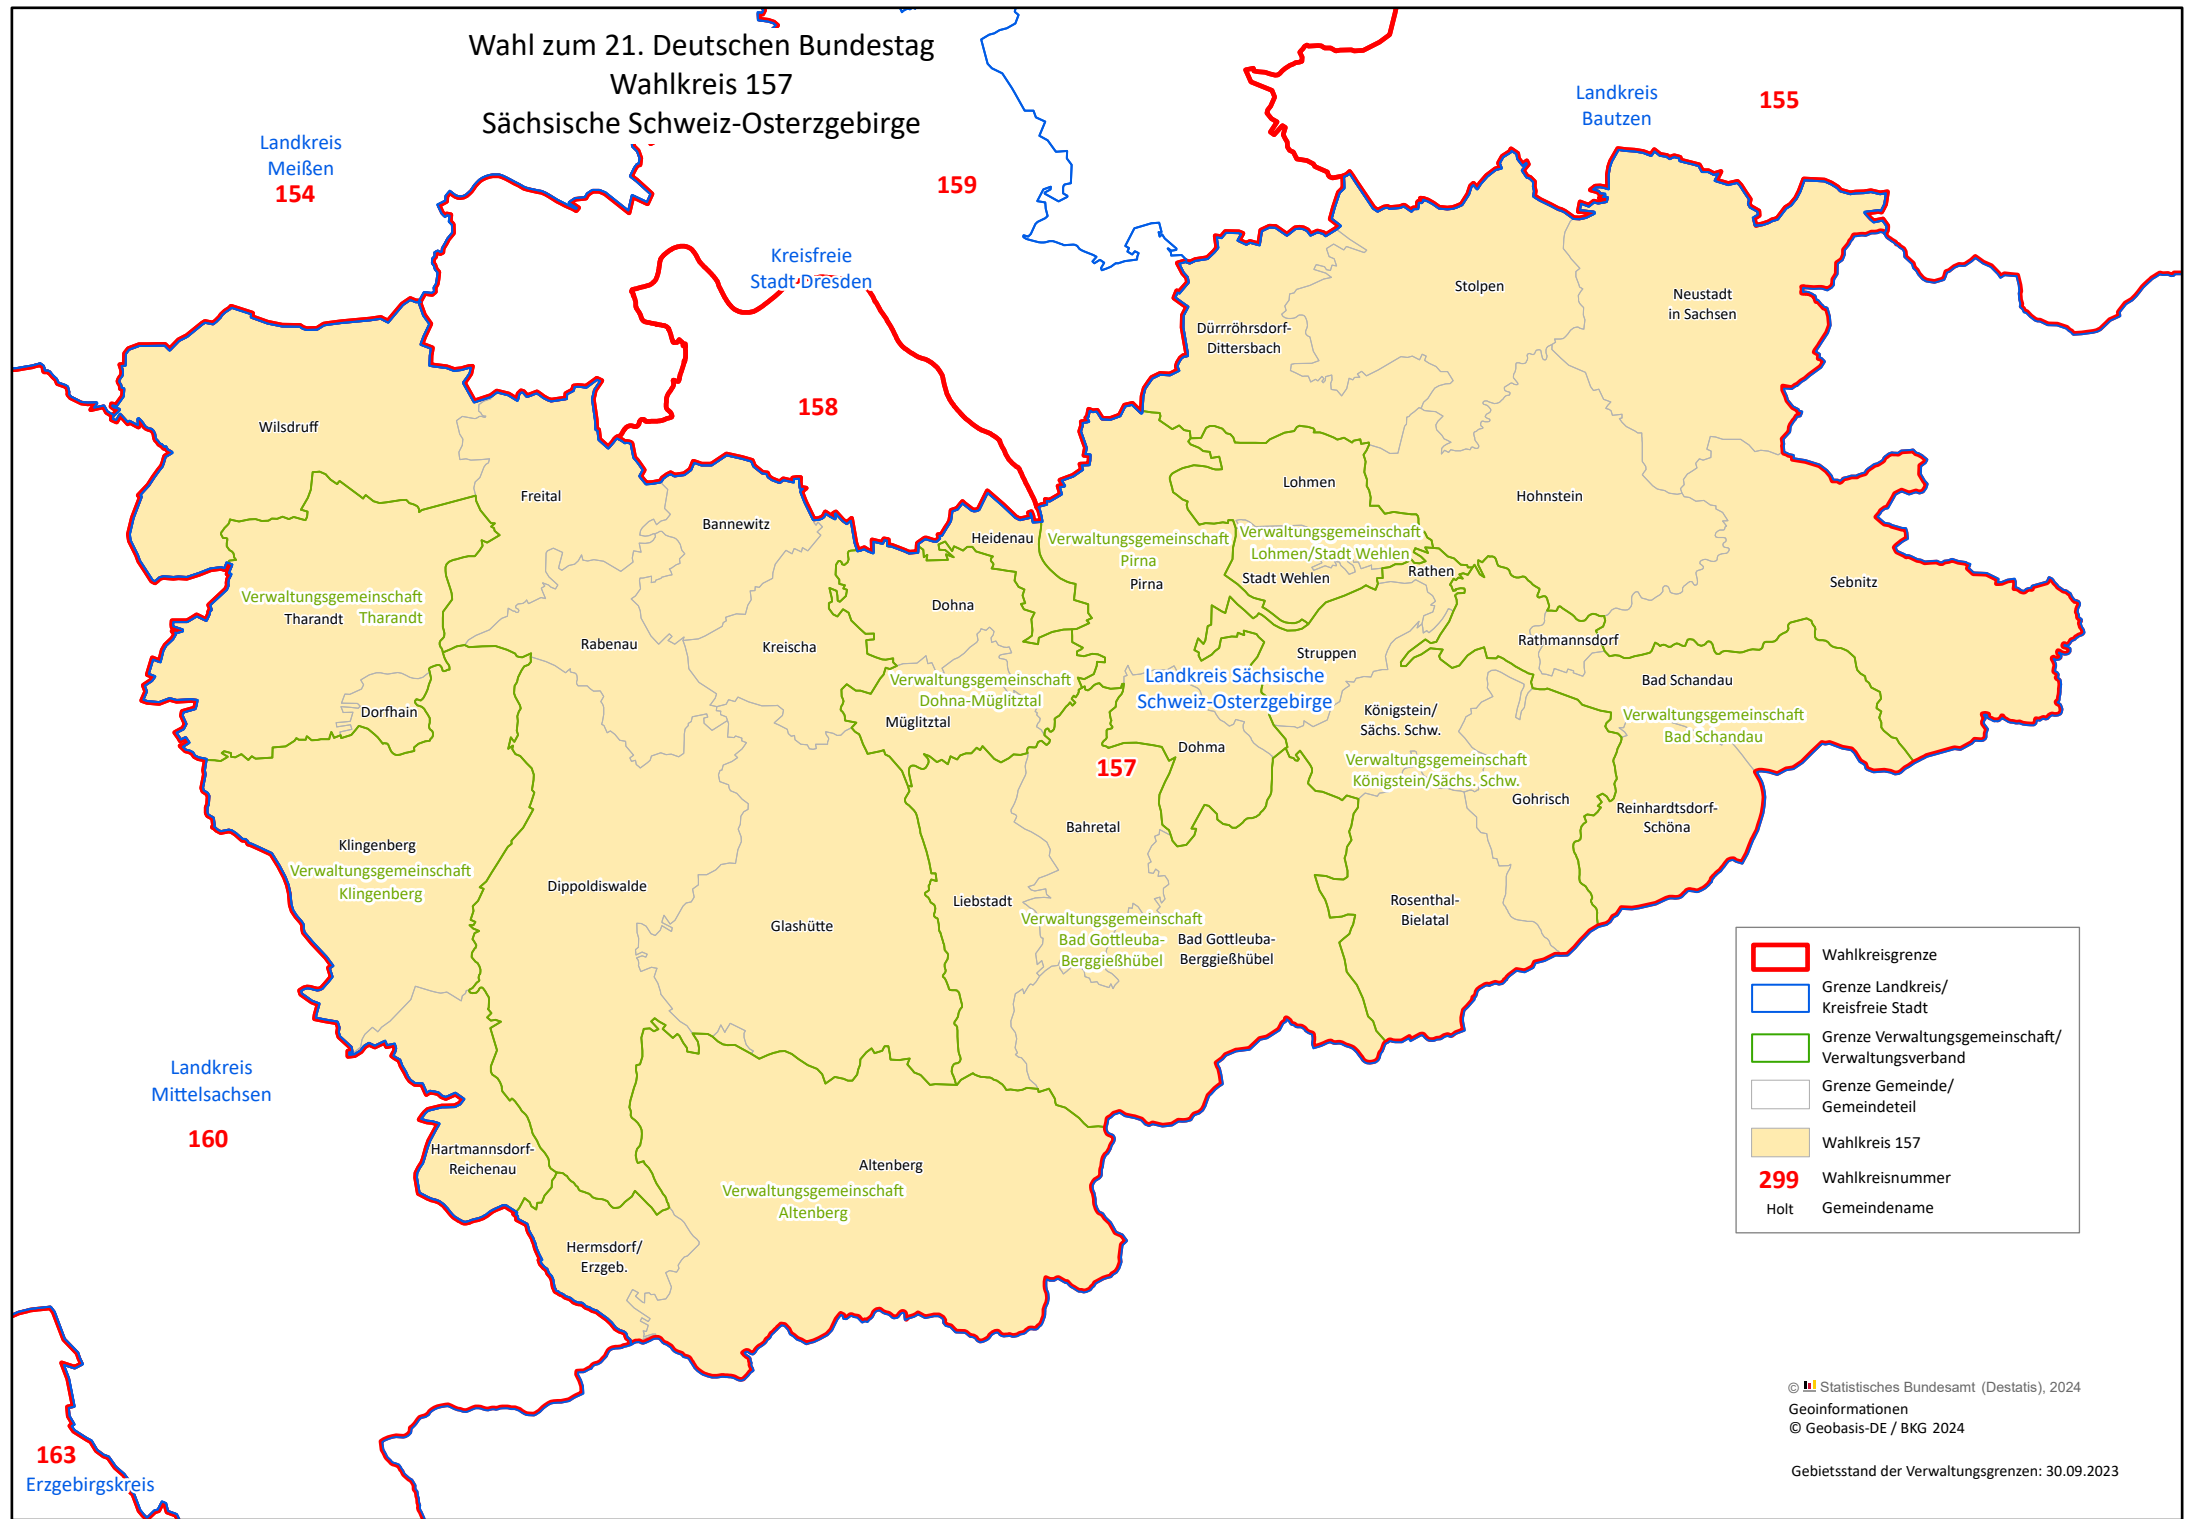

Wahl zum 21. Deutschen Bundestag
Wahlkreis 157
Sächsische Schweiz-Osterzgebirge

	Wahlkreisgrenze
	Grenze Landkreis/ Kreisfreie Stadt
	Grenze Verwaltungsgemeinschaft/ Verwaltungsverband
	Grenze Gemeinde/ Gemeindeteil
	Wahlkreis 157
299	Wahlkreisnummer
Holt	Gemeindenname