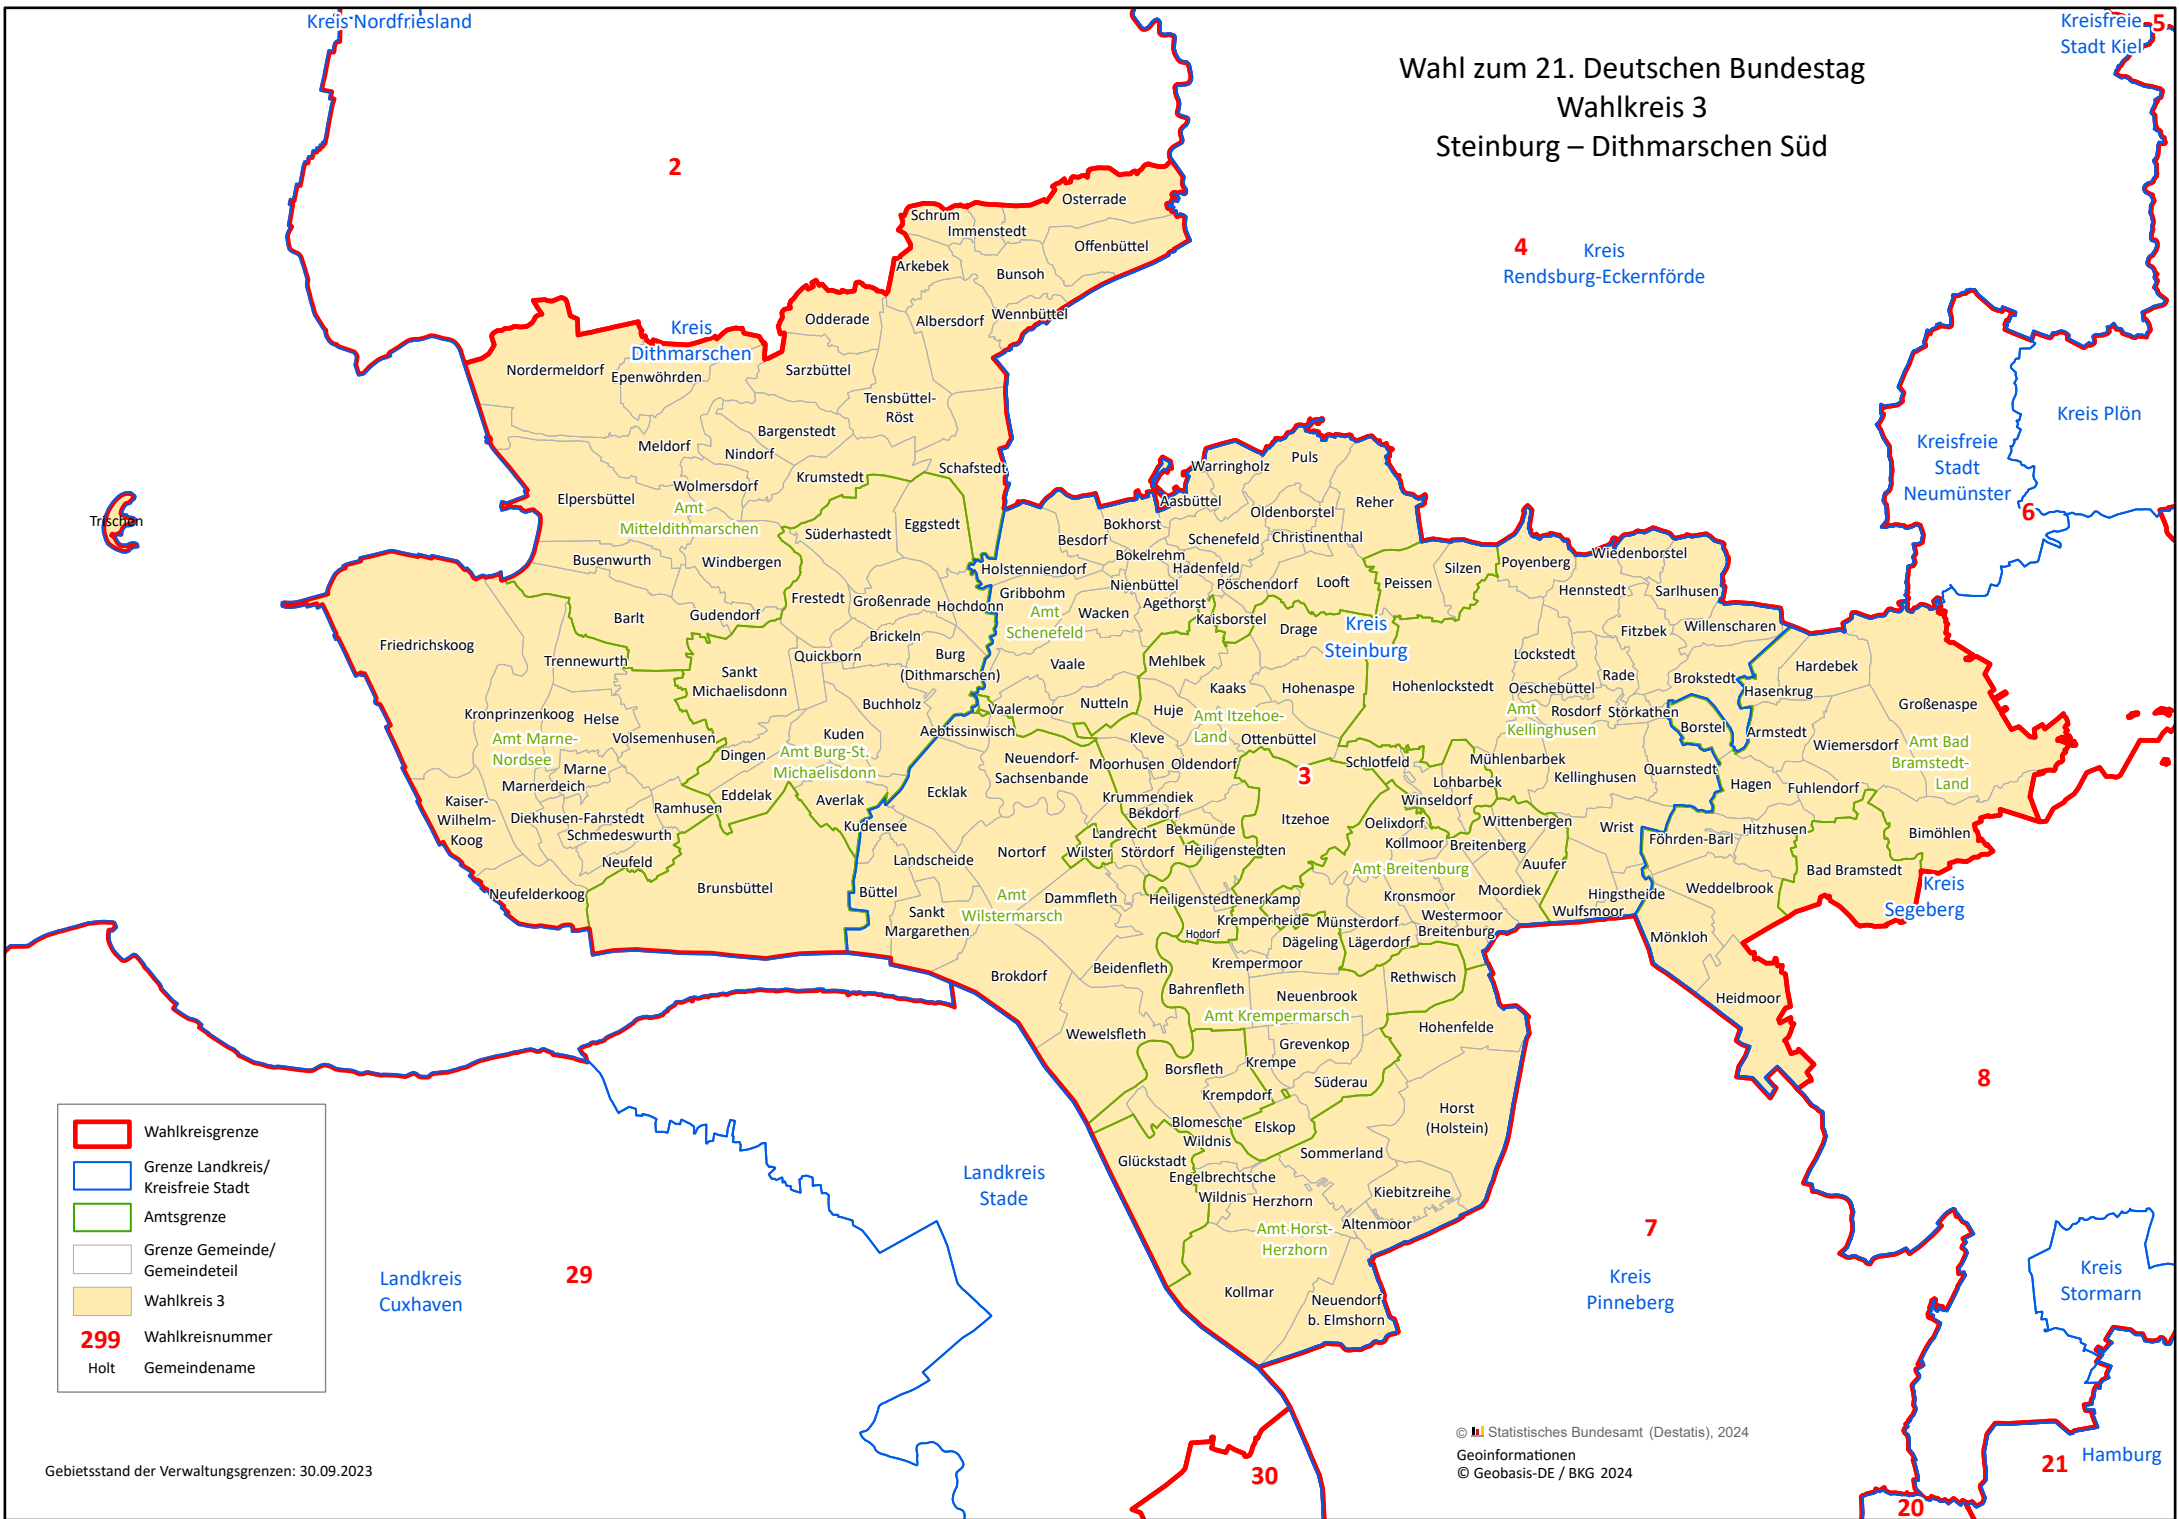

Wahl zum 21. Deutschen Bundestag Wahlkreis 3 Steinburg – Dithmarschen Süd

	Wahlkreisgrenze
	Grenze Landkreis/ Kreisfreie Stadt
	Amts-grenze
	Grenze Gemeinde/ Gemeindeteil
	Wahlkreis 3
299	Wahlkreisnummer
	Holt
	Gemeindenname

Gebietsstand der Verwaltungsgrenzen: 30.09.2023

© Statistisches Bundesamt (Destatis), 2024
Geoinformationen
© Geobasis-DE / BKG 2024

21 Hamburg