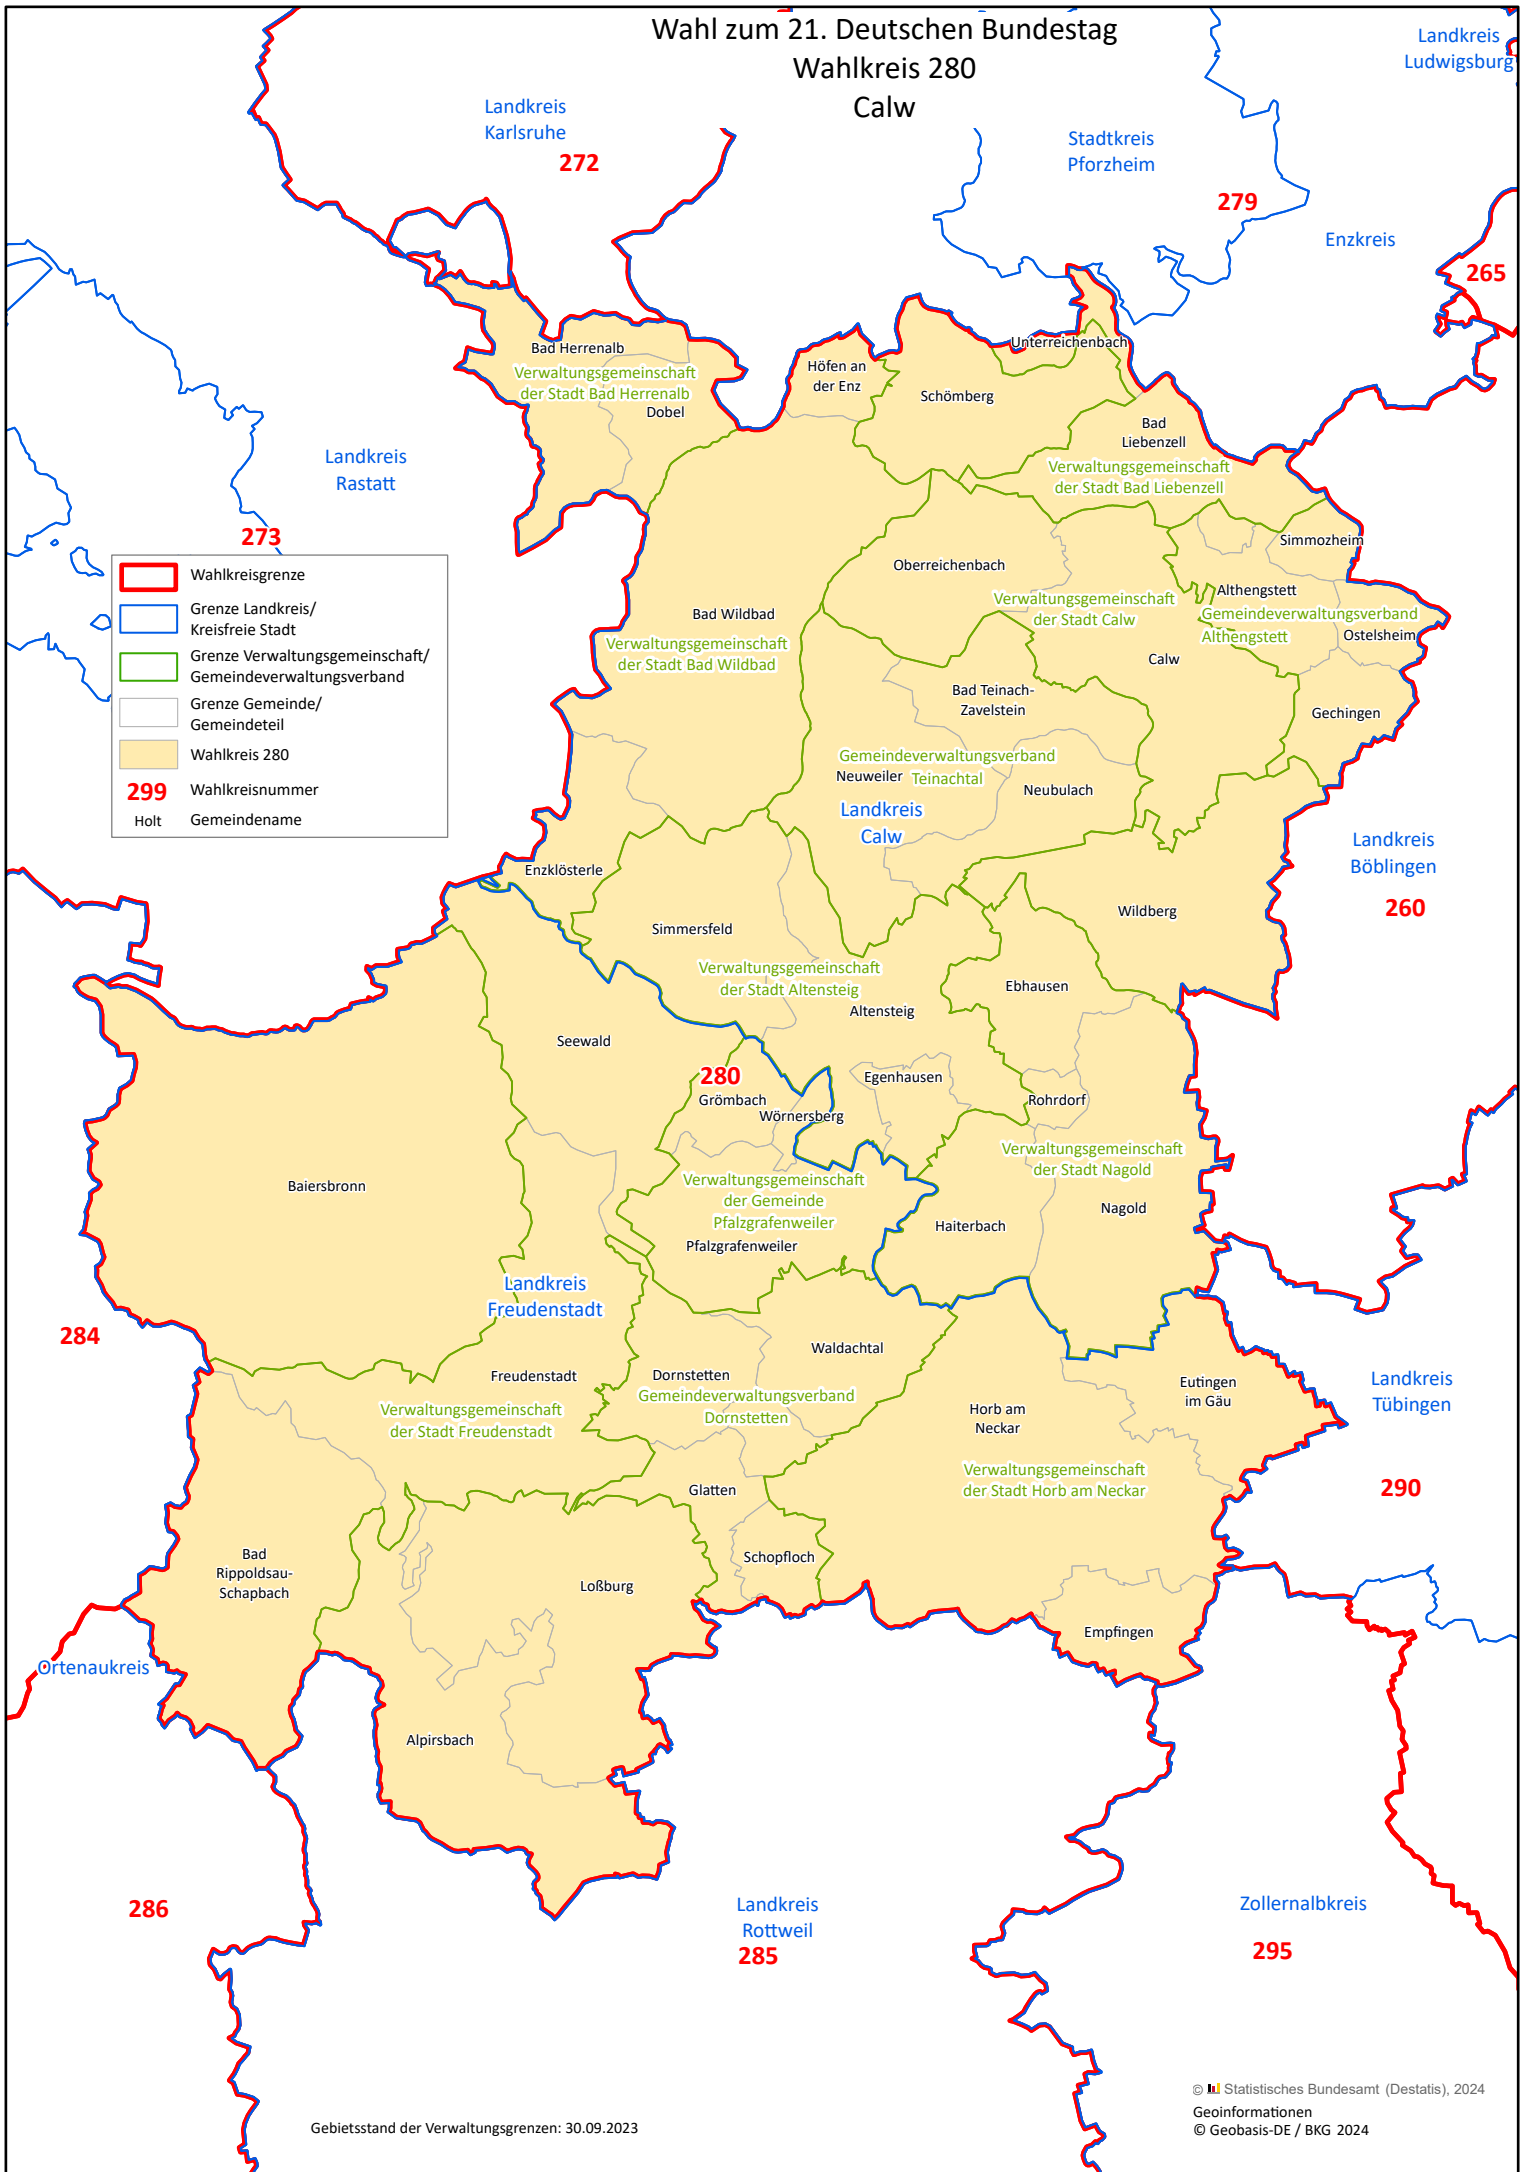

# Wahl zum 21. Deutschen Bundestag

## Wahlkreis 280

Calw

	Wahlkreisgrenze
	Grenze Landkreis/ Kreisfreie Stadt
	Grenze Verwaltungsgemeinschaft/ Gemeindeverwaltungsverband
	Grenze Gemeinde/ Gemeindeteil
	Wahlkreis 280
<b>299</b>	Wahlkreisnummer
Holt	Gemeindenname

Gebietsstand der Verwaltungsgrenzen: 30.09.2023